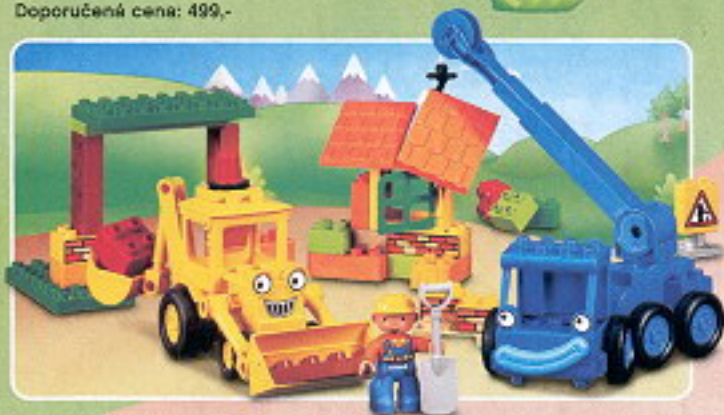

# SVĚT VLAKŮ

3771 Sada vláčků pro nejmenší  
2-5 let.  
Doporučená cena: 1.619,-

3772 Vlaková sada de luxe  
2-5 let.  
Doporučená cena: 3.199,-

3775 Výhybky  
2-5 let.  
Doporučená cena: 319,-

Zaháněte!  
2735 Koleje  
2-5 let. Doporučená cena: 249,-

Jedte pořád dál!  
2734 Koleje  
2-5 let. Doporučená cena: 249,-

LEGO Ville

## Dokážeme to spraviť? - Ano, dokážeme!

2-5  
let

LEGO DUPLO®

3298 Vysokozdvížený nakladač Sumsy  
2-5 let.  
Doporučená cena: 499,-

3297 Beča a Lúča na staveníšti  
2-5 let.  
Doporučená cena: 1.489,-

3299 Scrambler a Lúča v Bořkovej dielni  
2-5 let.  
Doporučená cena: 999,-

Plavte se na širém moři a naleznete ztracený poklad. Kapitán Hook se svou posádkou trpící kurdějemí musí na své výpravě bojovat s rozbouřeným mořem, dravými žraloky a hrůzu nahánějícími piráty!