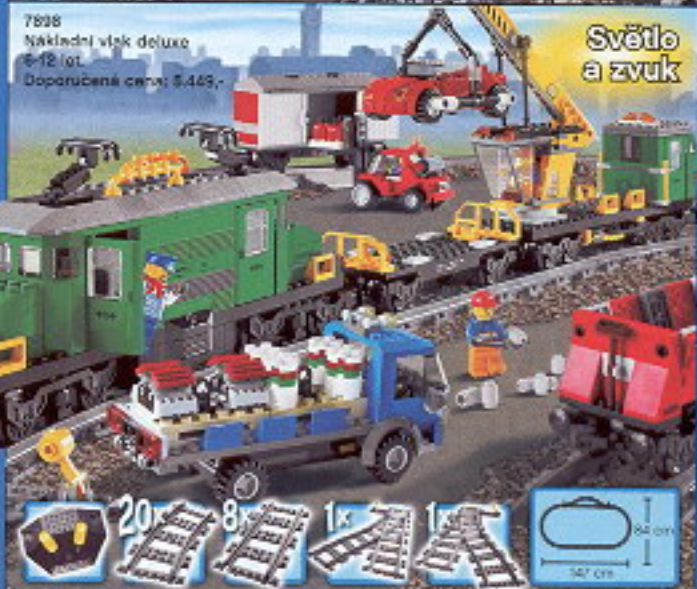

# Řid'te vlaky!!!

5-12  
let

LEGO CITY

7897  
Osobní vlak  
6-12 let.  
Doporučená cena: 2.995,-

Světlo  
a zvuk

7898  
Nakladní vlak deluxe  
6-12 let.  
Doporučená cena: 5.445,-

Světlo  
a zvuk

7895  
Výhybky  
6-12 let.  
Doporučená cena: 499,-