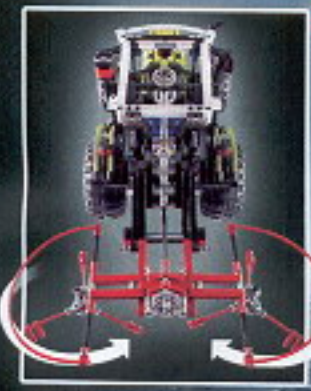

Nic není problém! Tento realistický plně funkční traktor obsahuje funkční příslušenství, čtyřválcový motor, funkční řízení a obrovská kola. Jakmile se traktor dá do pohybu, roztáhne se také oddělitelný rotační obraběč. Traktor s příslušenstvím měří 45 cm.