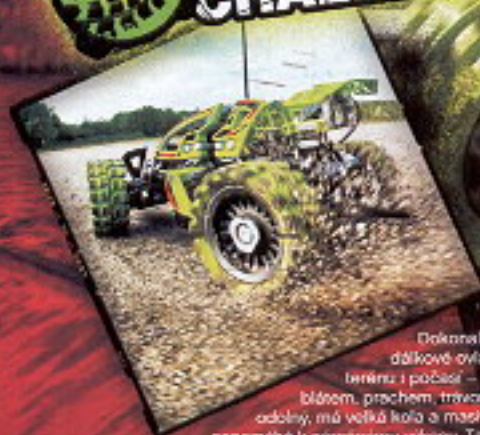

Dokonalý vůz na radiové dálkové ovládní do každého terénu i počasí – dokáže projet vodou, blátem, prohem, trávou ... čímkoliv. Je velmi odolný, má velká kola a masivní podvozek, což mu napomáhá k neobvyklému výkonu. Také má skvělou barvu! 8675 Outdoor Challenger (Terénní vůz) 9-16 let. Doporučená cena: 4.999,-

3 CHANNELS

22
KM/H TOP SPEED