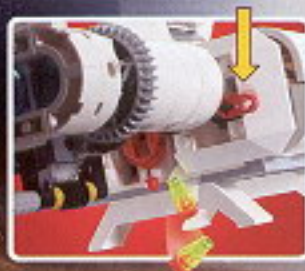

LEGO

**STAR
WARS**

V roce 2007 slaví Star Wars™ 30. výročí, proto jsou i nové LEGO® modely lepší než kdykoliv předtím. Připravte se na fantastickou směsici nových modelů LEGO Star Wars a klasických hvězdných stíhaček a zažijte další dobrodružství Star Wars. S LEGO Star Wars máte osud galaxie ve svých rukou!

Pohyblivá křídla

Hvězdná stíhačka má detailně propracovaný design. Součástí je pilot a jednotka R2.

Díky dvěma dopředu střílejícím laserovým dělům, dvěma blasterovým dělům a bombám je vylodovací plavidlo Impéria po zuby ozbrojeno a připraveno k bitvě. Sada obsahuje pilota, dva Sandtroopery a dva Stormtroopery vybavené blastery.

7859

Imperial Landing Craft™
(Vylodovací plavidlo Impéria)
8-12 let.
Doporučená cena: 1.999,-

NOVINKA
leden