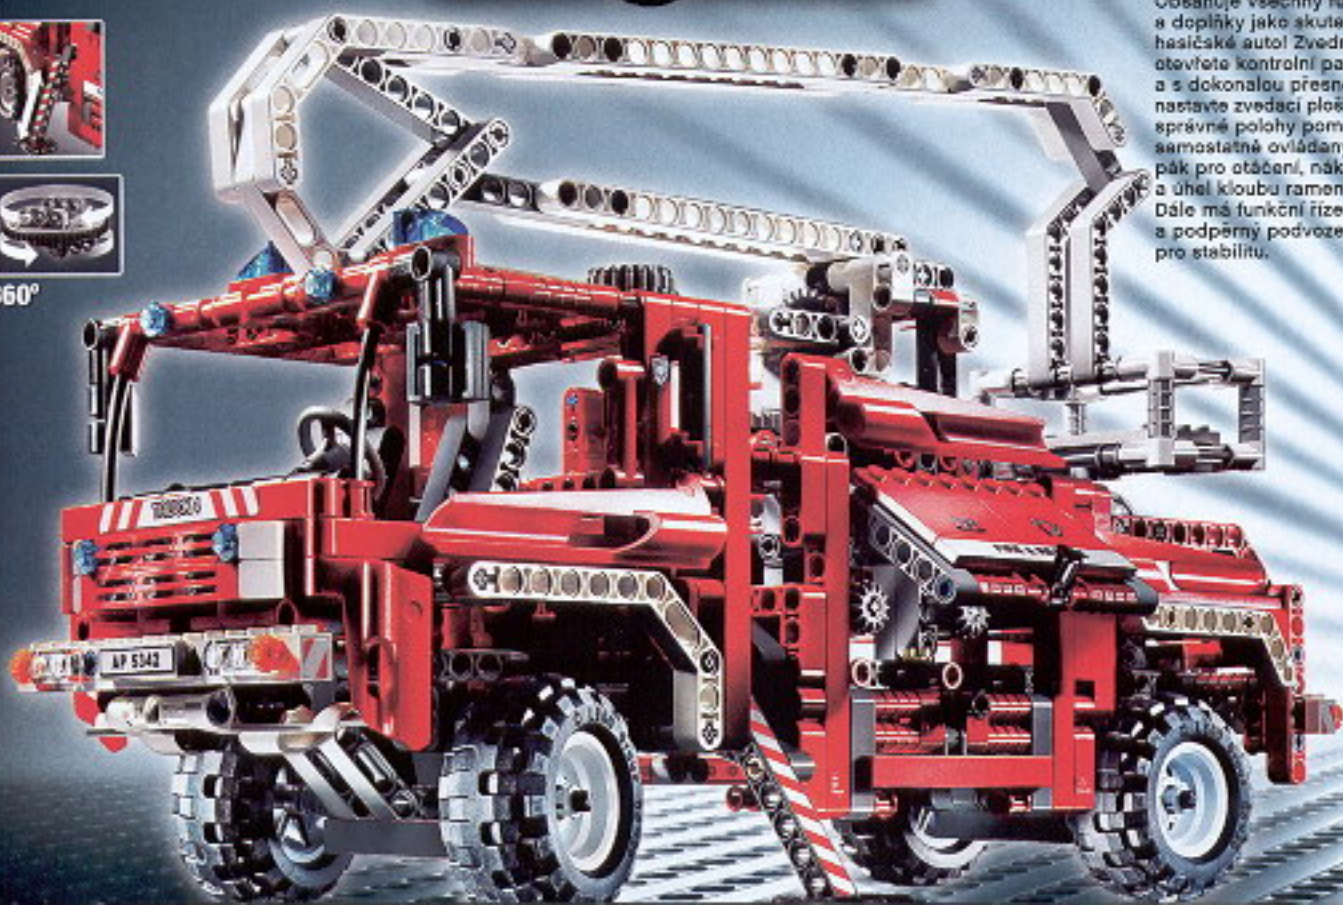

**8287**  
Motorová sada  
8-16 let.  
Doporučená cena: 1.079,-

360°

Obsahuje všechny funkce a doplňky jako skutečné hasičské auto! Zvednutím otevřete kontrolní panel a s dokonalou přesností nastavíte zvedací plošinu do správné polohy pomocí tří samostatně ovládaných pák pro otáčení, náklon a úhel kloubu ramene. Dále má funkční řízení a podpěrný podvozek pro stabilitu.