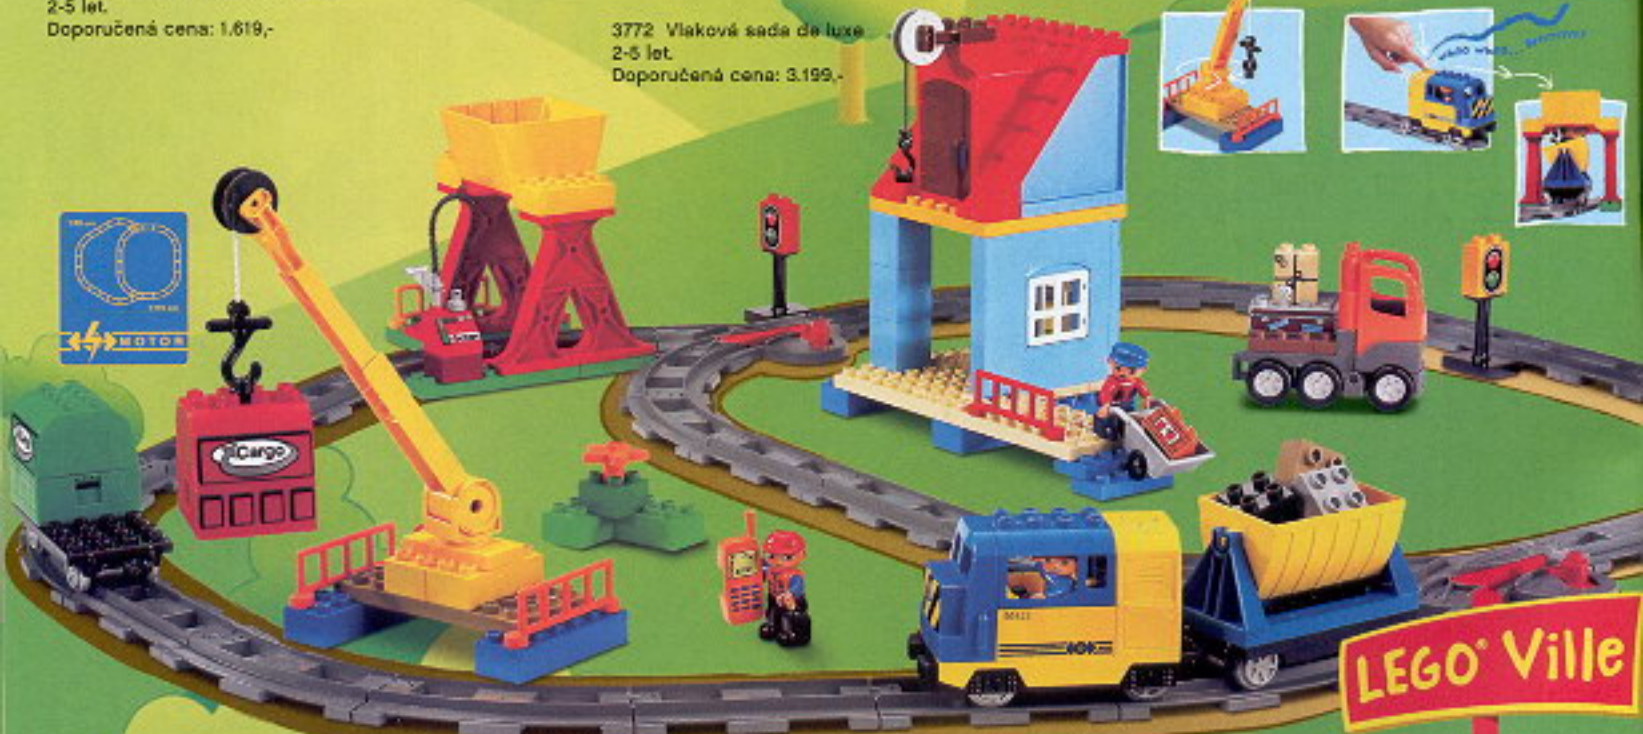

3772 Vlaková sada de luxe
2-5 let.
Doporučená cena: 3.199,-

LEGO Ville