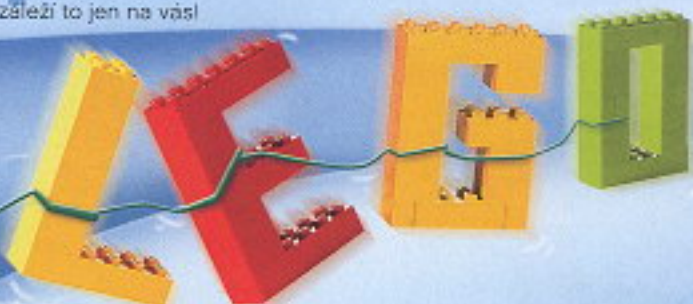

LEGO

POSTAVTE SVŮJ VLASTNÍ SVĚT!

Sady LEGO® Creative Building jsou plné dobrých nápadů. Postavte sklápěcí vůz, loď nebo třeba veselého klauna – záleží to jen na vás!

**2-5
let**

LEGO DUPLO® - CREATIVE BUILDING

**NOVINKA
leden**

**NOVINKA
leden**