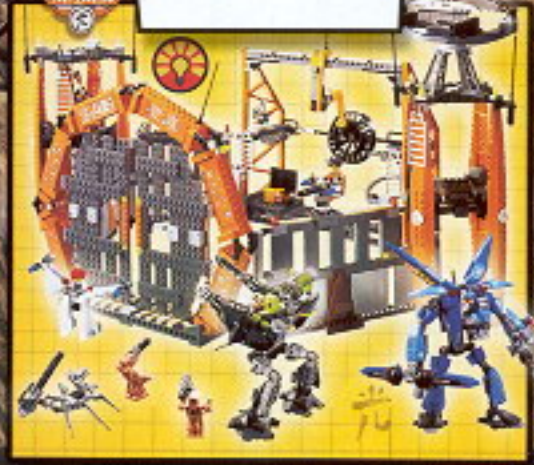

7709 Pevnost Bentai
8-14 let.
Doporučená cena: 4.199,-