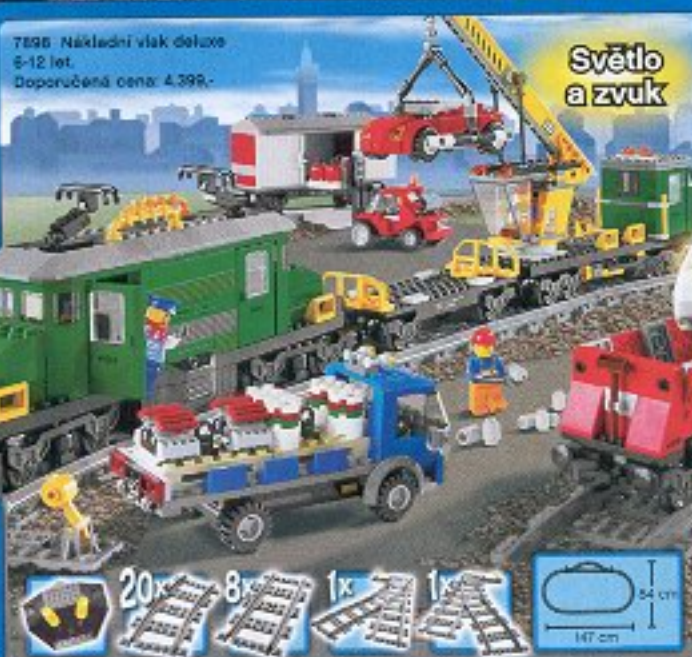

LEGO CITY

LEGO® City – vyprav svou vlastní vlakovou soupravu

Doprav vysokorychlostní osobní vlak do stanice včas. Pomocí nákladního jeřábu a vysokozdvižných vozků nalož nákladní vagony. Nezapomeň přehodit výhybky! Dálkově ovládané modely vypadají jako skutečné vlaky a vydávají reálné zvuky.

Vlaky poháněné bateriemi mají skutečnou světla a reálné zvuky.

5-12 let

LEGO CITY

7896 Nákladní vlak deluce
5-12 let.
Doporučená cena: 4.399,-

**Světlo
a zvuk**

7897 Osobní vlak
5-12 let.
Doporučená cena: 2.899,-

**Světlo
a zvuk**