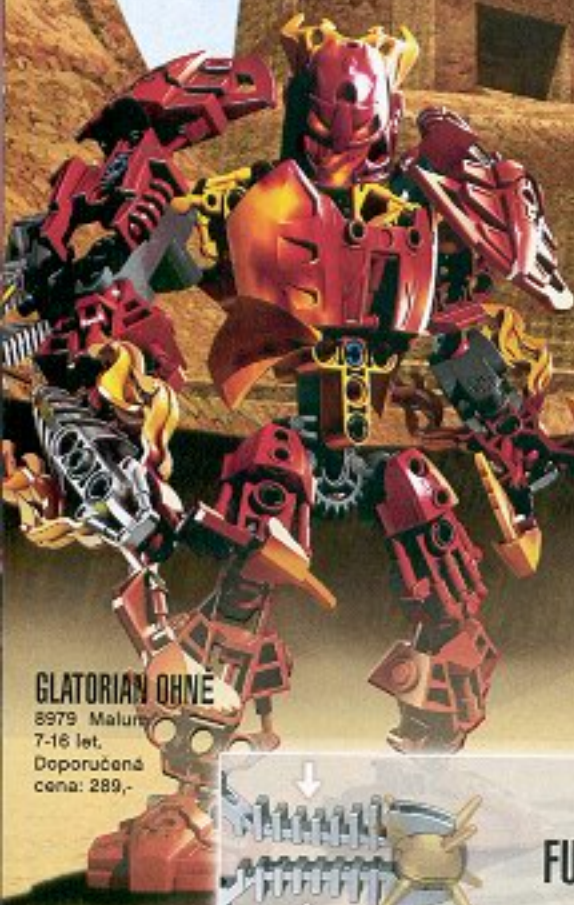

+ power
FUNCTIONS™

BIONICLE®

GLATORIAN OHŇE

8979 Malum
7-16 let,
Doporučená
cena: 289,-

GLATORIAN LEDU

8982 Strakk
7-16 let,
Doporučená cena: 289,-

GLATORIAN DŽUNGLE

8980 Greesh
7-16 let,
Doporučená cena: 289,-