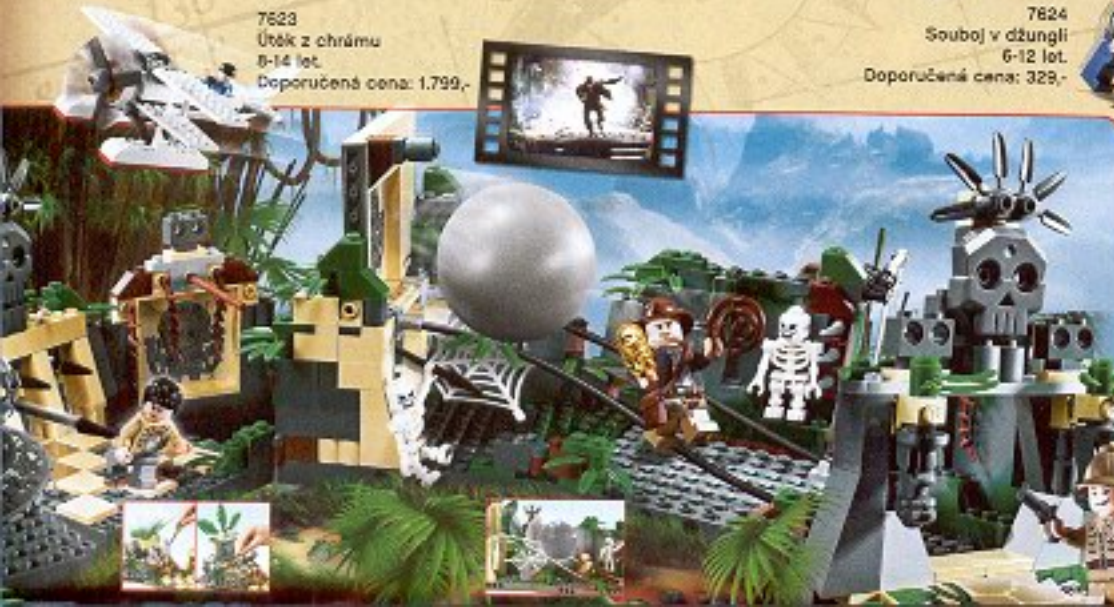

7623
Útěk z chrámu
8-14 let.
Doporučená cena: 1.799,-