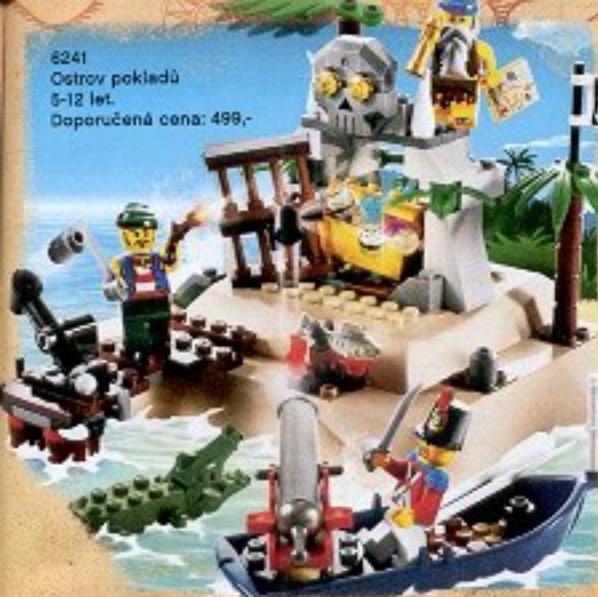

**Světlo
a zvuk**

7895 Výhybky
5-12 let.
Doporučená cena: 399,-

7898 Rovné koleje & zatáčky
5-12 let.
Doporučená cena: 329,-

PIRATES

Vydej se na plavbu po Sedmi mořích za pokladem
i dobrodružstvím s partou lstivých pirátů pod vedením
hrůzostrašného Brickbearda! Ale dej si pozor, číhají na tebe
nebezpeční tvorové a královská flotila se tě bude všemožně
snažit zastavit!

6243
Lod Brickbeard's
Bounty
6-12 let.
Doporučená
cena: 1.999,-

6240
Kraken útočí
5-12 let.
Doporučená
cena: 249,-

6241
Ostrov pokladů
5-12 let.
Doporučená cena: 499,-

6396
Voják a muniční
sklad
5-12 let.
Doporučená
cena: 69,-