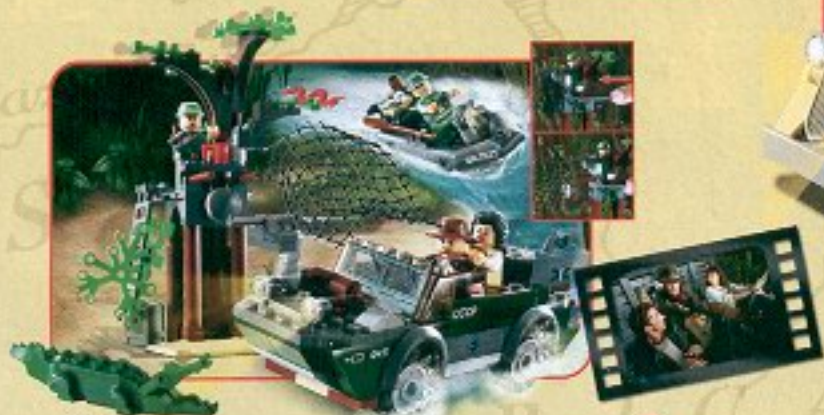

7625
Honička v řece
7-14 let.
Doporučená
cena: 849,-

7627
Chrást křišťalové lebky
8-14 let.
Doporučená cena: 2.399,-