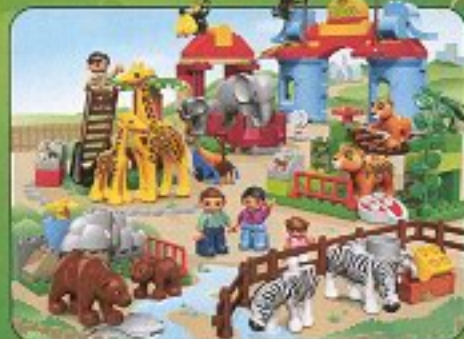

duplo

Mláďata v nové zoo!

VŠE NOVÉ
Březen

5632 Péče o zvířátka
1½-5 let.
Doporučená cena: 119,-

5635 Velká městská zoo
2-5 let.
Doporučená cena: 2.299,-

5634 Krmení v zoo
2-5 let.
Doporučená cena: 1.249,-

4962 BABY zoo
2-5 let.
Doporučená cena: 269,-

5633 Polární zoo
2-5 let.
Doporučená cena: 629,-

1½-5
let

LEGO DUPLO®

LEGO Ville

5593 Cirkus
2-5 let.
Doporučená cena: 1.249,-

5604 Supermarket
2-5 let.
Doporučená cena: 899,-

duplo

Na farmě je stále spousta práce!