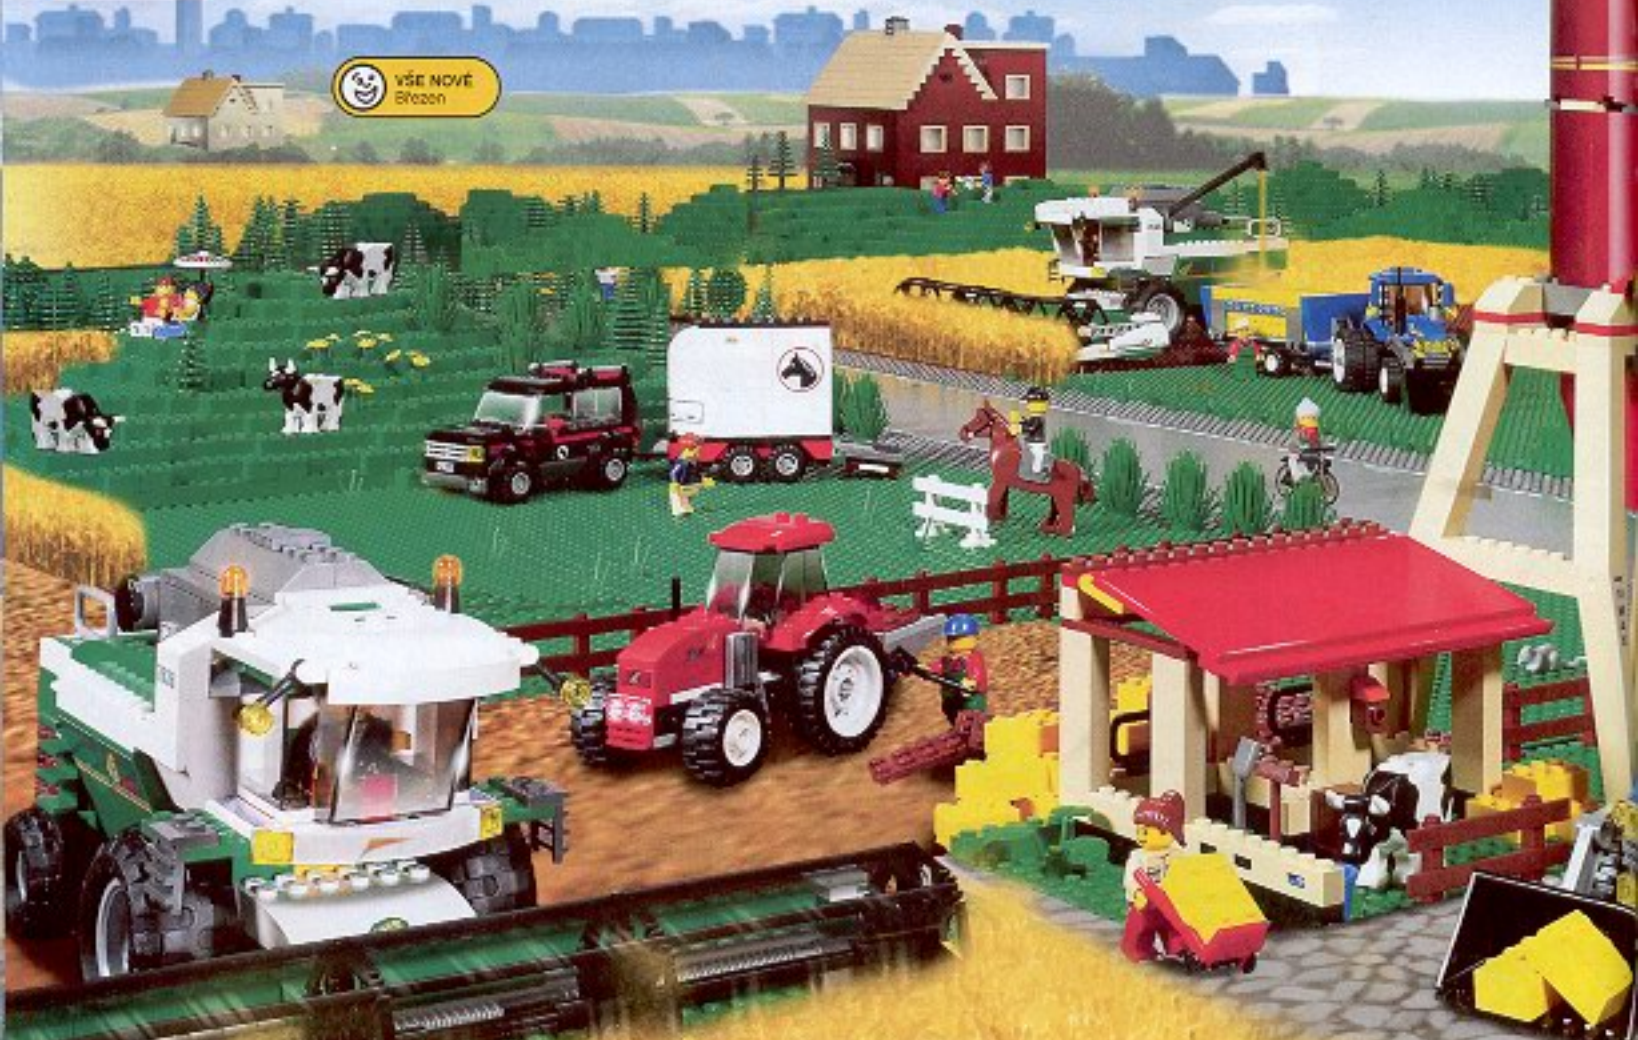

NOVINKA
Leden

7631 Sklápečka
5-12 let.
Doporučená cena: 499,-

NOVINKA
Leden

7630 Nakladač
s činní radlicí
5-12 let.
Doporučená cena: 299,-

NOVINKA
Leden

7626 Mocár
5-12 let.
Doporučená cena: 69,-

5610 Stavbař
5-12 let.
Doporučená cena: 69,-

NOVINKA
Leden

7632 Pásový jeřáb
5-12 let.
Doporučená cena: 1.249,-

7242 Čistič vozů
5-12 let.
Doporučená cena: 159,-

5-12
let

LEGO CITY

CITY

Je čas sklizně!!!

Na farmách v LEGO® City panuje nebyvalý ruch, je totiž čas na sklizeň letošní úrody. Zatímco farmáři brázdí pole ve velkých kombajnech, ani ostatní nezahálejí: jezdí s traktory, pracují v silech, stodolách a starají se o hospodářská zvířata.

7636
Kombajn
5-12 let.
Doporučená cena: 999,-

7635
Terénní vůz s pohonem 4 kol
a přívěsem pro koně
5-12 let.
Doporučená
cena: 489,-

7634
Traktor
5-12 let.
Doporučená cena: 229,-

7637
Farma
5-12 let.
Doporučená
cena: 1.699,-