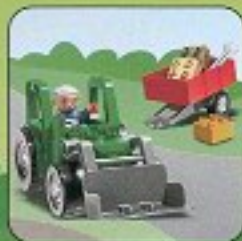

Funkční navlák vyzvedne seno do stodoly.

9 zvířátek, traktor a spousta doplňků!

4665 Velká farma
2-5 let.
Doporučená cena: 1.899,-

4687 Traktor s přívěsem
2-5 let.
Doporučená cena: 379,-

4974 Stáje pro koně
2-5 let.
Doporučená cena: 799,-