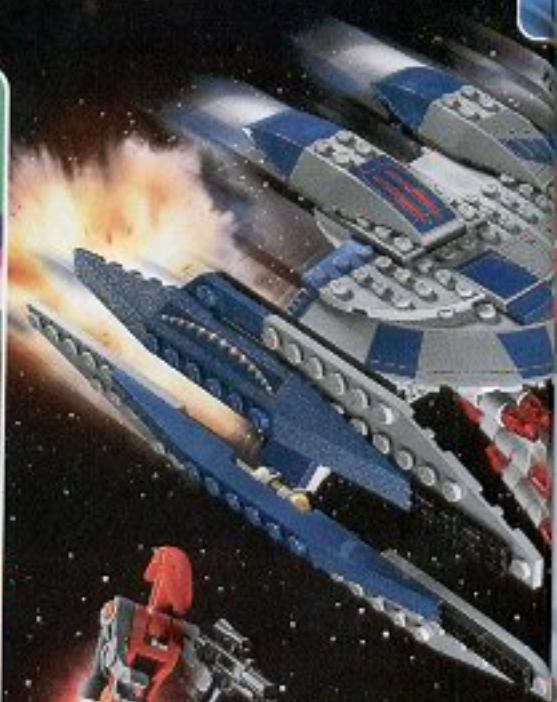

Yoda™

Clone Trooper™

Battle Droid™

Super Battle Droid™

8018
Separatist AAT™
(Obrněný útočný
tank separatistů)
8-14 let.
Doporučená cena: 1.299,-

Obrněný útočný tank separatistů se rychle přesouvá po bojišti Klonových válek, dokud se neobjeví Mistr Yoda řádu Jedi. S využitím Síly obrací Yoda směr bitvy!