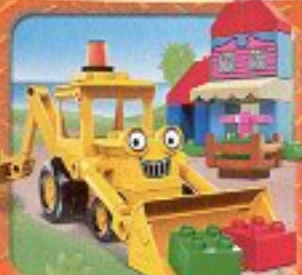

3595 Bed'a v Bobland Bay
2-5 let.
Doporučená cena: 499,-