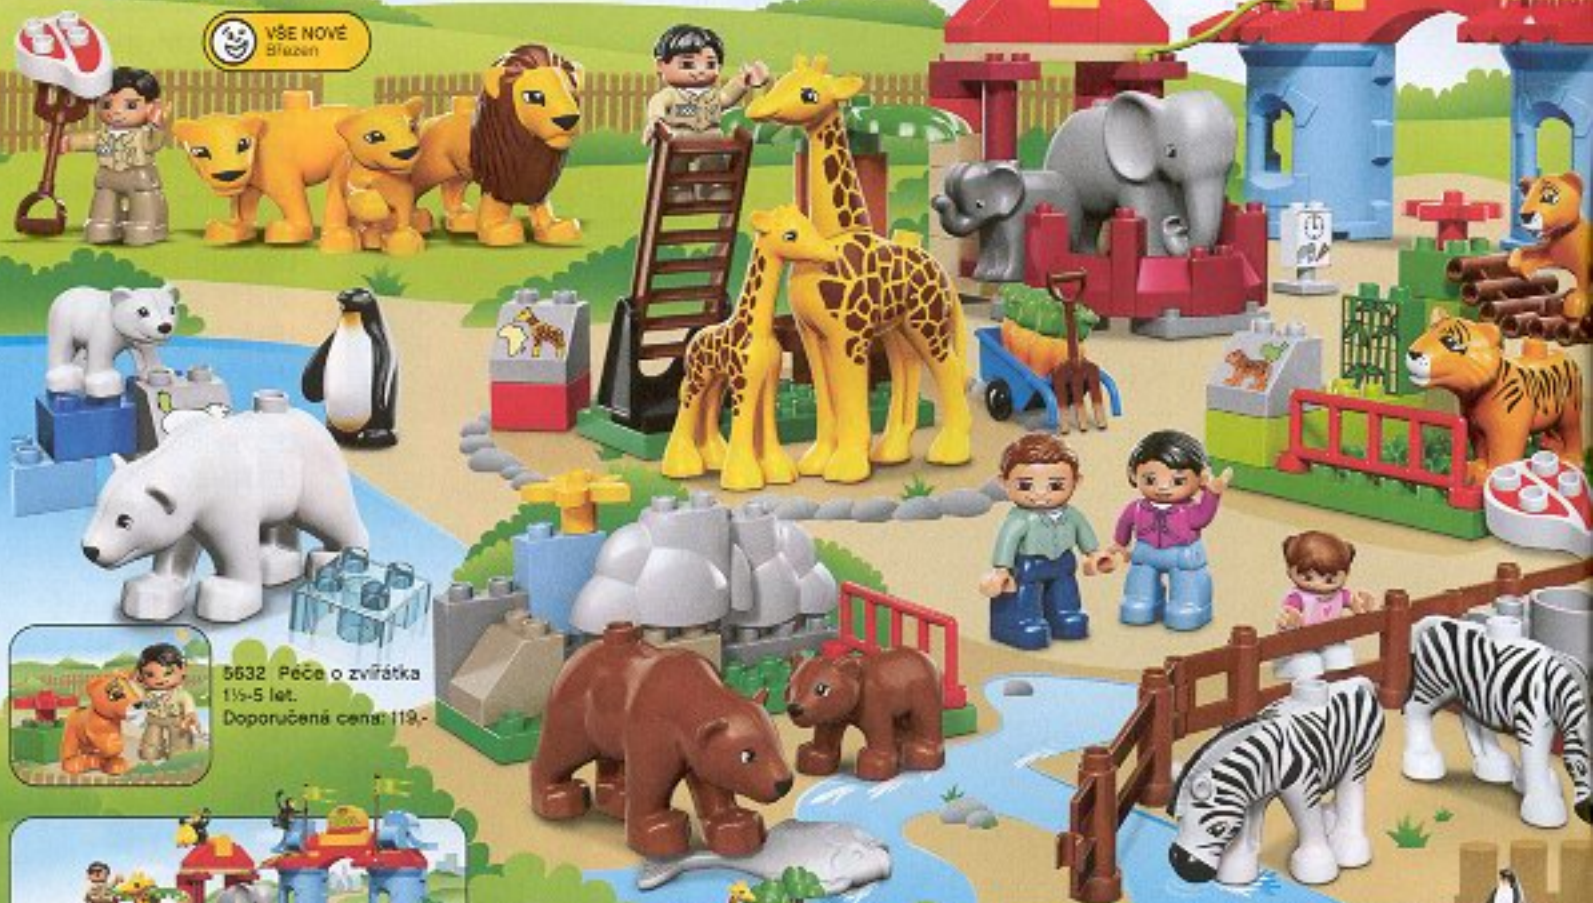

Svět LEGO® se ti otevírá všude: doma, na prázdninách, na internetu, ve společnosti rodiny či přátel. Najdeš v něm vše počínaje úžasnými roboty MINDSTORMS® NXT, přes nádherný svět pohádek BELVILLE™, LEGO DUPLO®, fantastické sady Creator a Technic, Star Wars™ po nesmírně populární kolekci BIONICLE®. A nezapomeň na skvělá nová herní témata: svět mořských dobrodružství s LEGO Piráty, výprava pod povrch Země s LEGO Power Miners či odvážné mise s LEGO Agenty.

duplo

Mláďata v nové zoo!

VŠE NOVÉ
Březen

5632 Péče o zvířátka
1½-5 let.
Doporučená cena: 119,-

5635 Velká městská zoo
2-5 let.
Doporučená cena: 2.299,-

5634 Krmení v zoo
2-5 let.
Doporučená cena: 1.249,-

4962 BABY zoo
2-5 let.
Doporučená cena: 269,-

5633 Polární zoo
2-5 let.
Doporučená cena: 629,-

1½-5
let

LEGO DUPLO®

LEGO Ville

5593 Cirkus
2-5 let.
Doporučená cena: 1.249,-

5604 Supermarket
2-5 let.
Doporučená cena: 899,-

duplo

Na farmě je stále spousta práce!

Funkční navlák vyzvedne seno do stodoly.

9 zvířátek, traktor a spousta doplňků!

4665 Velká farma
2-5 let.
Doporučená cena: 1.899,-

4687 Traktor s přívěsem
2-5 let.
Doporučená cena: 379,-

4974 Stáje pro koně
2-5 let.
Doporučená cena: 799,-