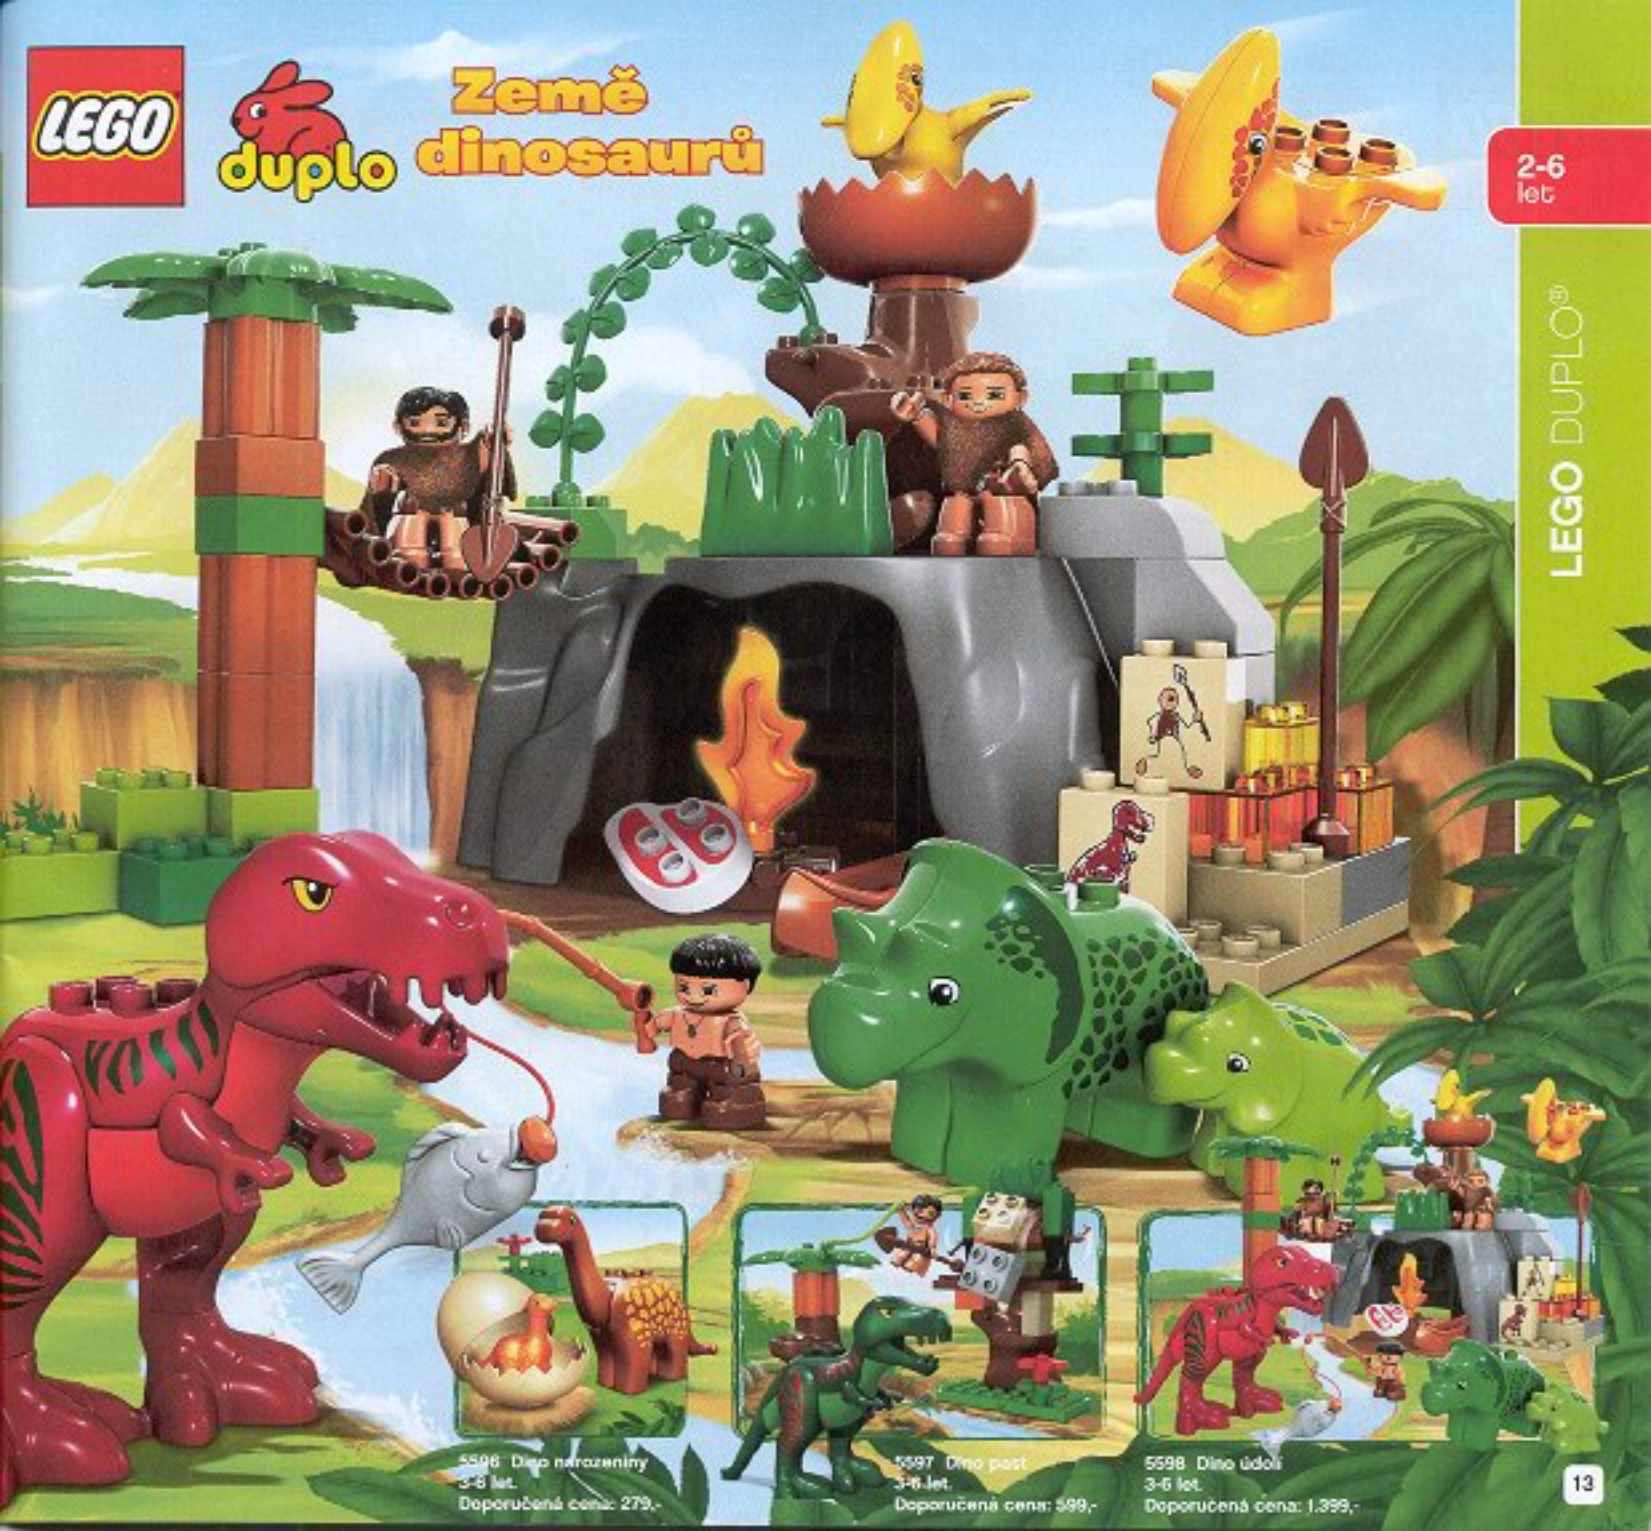

3598 Max to dokáže
2-5 let.
Doporučená cena: 799,-

3595 Bed'a v Bobland Bay
2-5 let.
Doporučená cena: 499,-

3594 Božkova diňa
2-5 let.
Doporučená cena: 399,-

© 2008 HIF Creative
© 2008 HIF Entertainment (Czech)

Země dinosaurů

duplo

2-6 let

LEGO DUPLO®

5596 Dino narození
3-6 let.
Doporučená cena: 279,-

5597 Dino post
3-6 let.
Doporučená cena: 599,-

5598 Dino údolí
3-6 let.
Doporučená cena: 1.399,-

duplo

„Vlčiční nasazení!“ Sada obsahuje vše, co vaše dítě potřebuje: kolej, lávku pro péči, po které mohou DUPLO figurky přecházet, malý nástupníštník a motorizovaný vlák, který při doplňování paliva vydává bublající zvuky.
 5608 Vlčkové – sada pro začátečníky
 2-5 let.
 Doporučená cena: 1.299,-