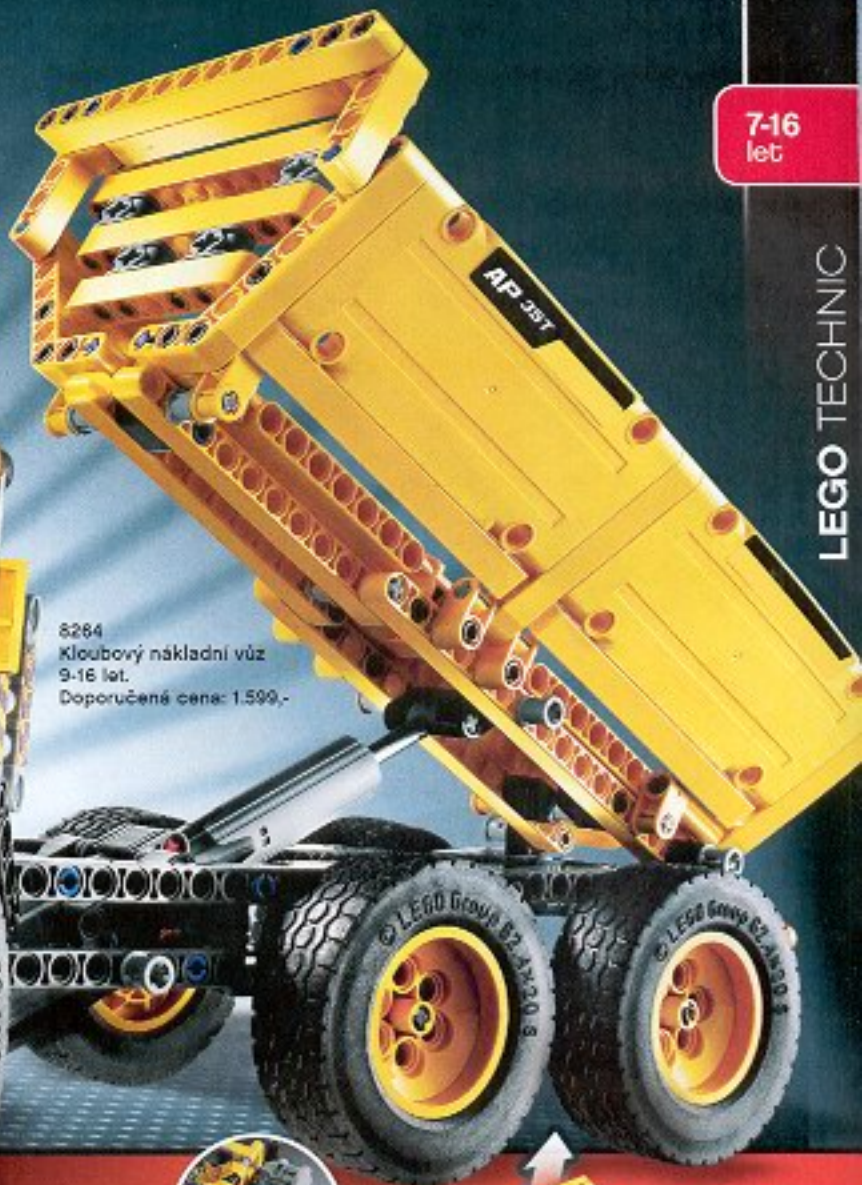

8264
Kloubový nákladní vůz
9-16 let.
Doporučená cena: 1.599,-

7-16
let

LEGO TECHNIC