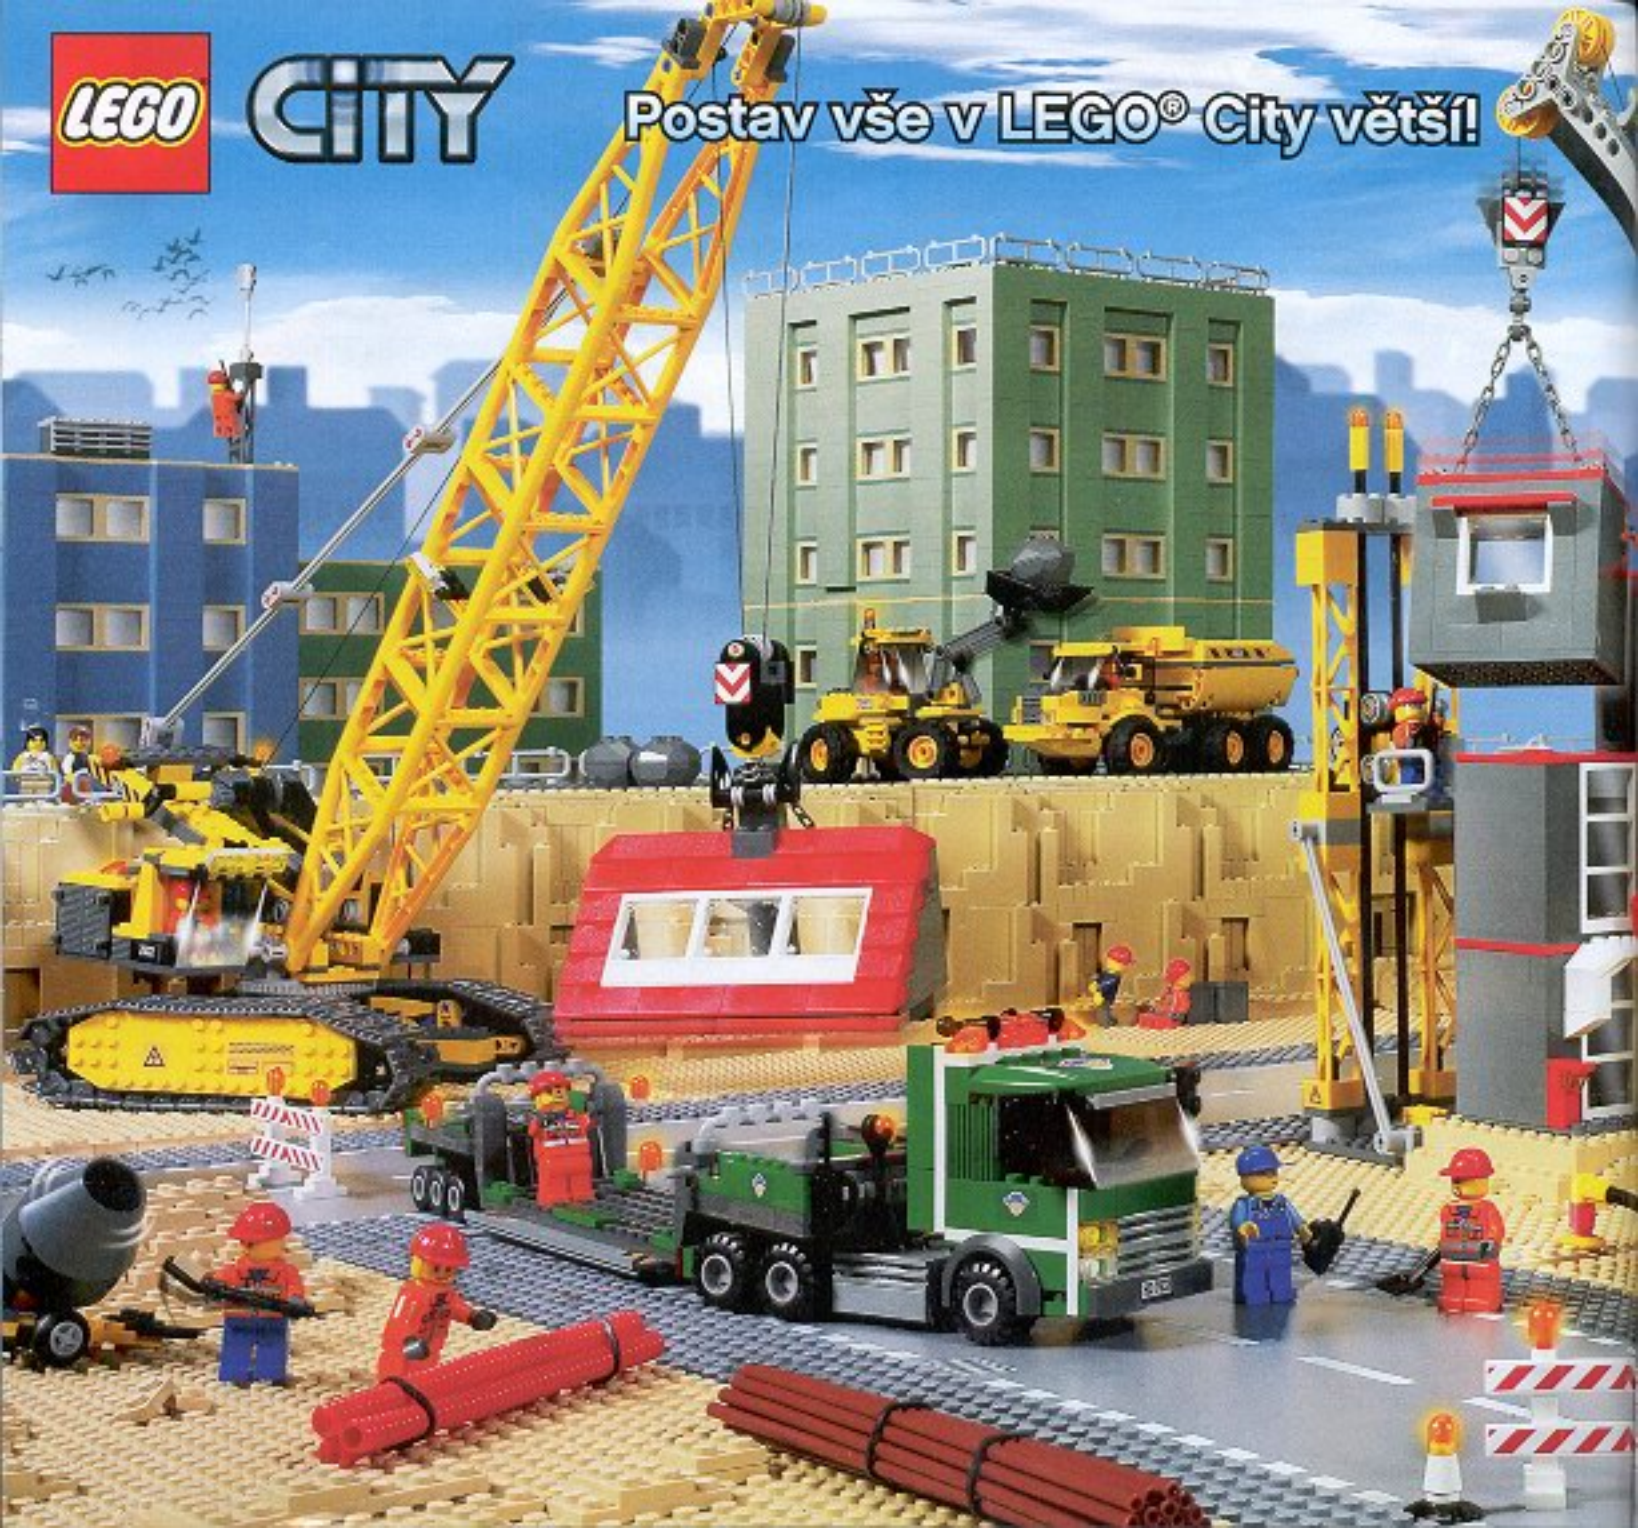

CITY

Postav vše v LEGO® City větší!