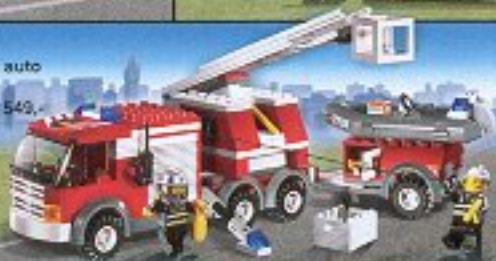

5613

Hasič

5-12 let.

Doporučená cena: 69,-

7241

Velitelské auto hasičů

5-12 let.

Doporučená cena: 89,-

7239
Hasičské nákladní auto
5-12 let.
Doporučená cena: 549,-