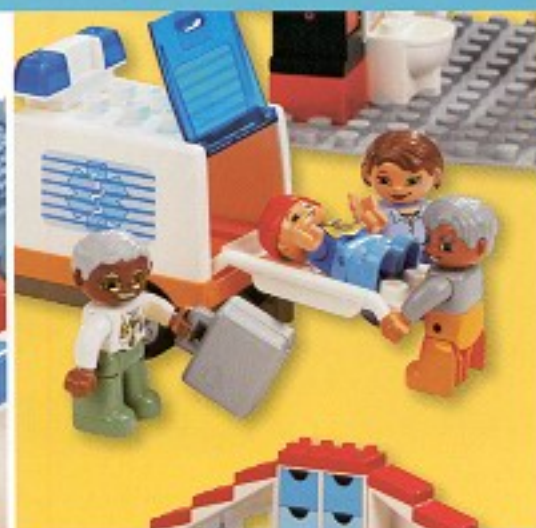

Vzdělávací hodnota:

- Zkoumání etnických, kulturních a generačních rozdílů
- Rozvoj schopnosti života v multikulturní společnosti

Cena 2 007 Kč

3+

9232
Nemocnice

Pobyt v nemocnici je pro malé děti silně emotivním zážitkem. Tato souprava jim prostřednictvím hry umožní poznat nemocniční prostředí. Při možném onemocnění nemají z pobytu v nemocnici strach a chápou jej jako boj s nemocí za pomoci zdravotnického personálu. Souprava obsahuje dostatek dílů k vybavení ordinace i kožkového oddělení.