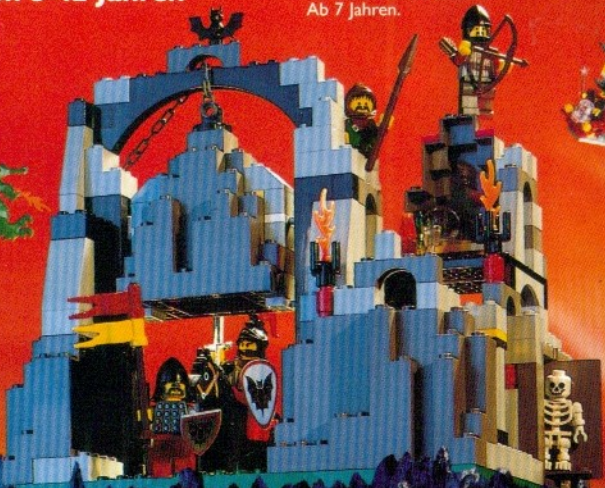

NEU Neuheiten lieferbar ab Oktober

Burg

Von 5-12 Jahren

6087
Hexengrotte
„Zum magischen Felsen“.
Mit Zauberkabinett,
Falltür, Drachen und
verwunschenen Rittern.
Ab 7 Jahren.

6037
Hexengondel
"Grüner Drachen". Ab 6 Jahren.