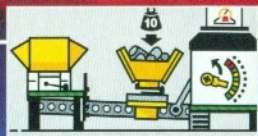

EISENBAHN

Von 7-12 Jahren

4565
Schwerer Güterzug
mit Kesselwagen, Muldenkip- und Flachcontainer-Waggons, Lastendrehkranen mit Haken u. Schaufel, Stückgutwaage, LKW, Schienenoval, Lademeister und Bahnpersonal. Ab 8 Jahren.