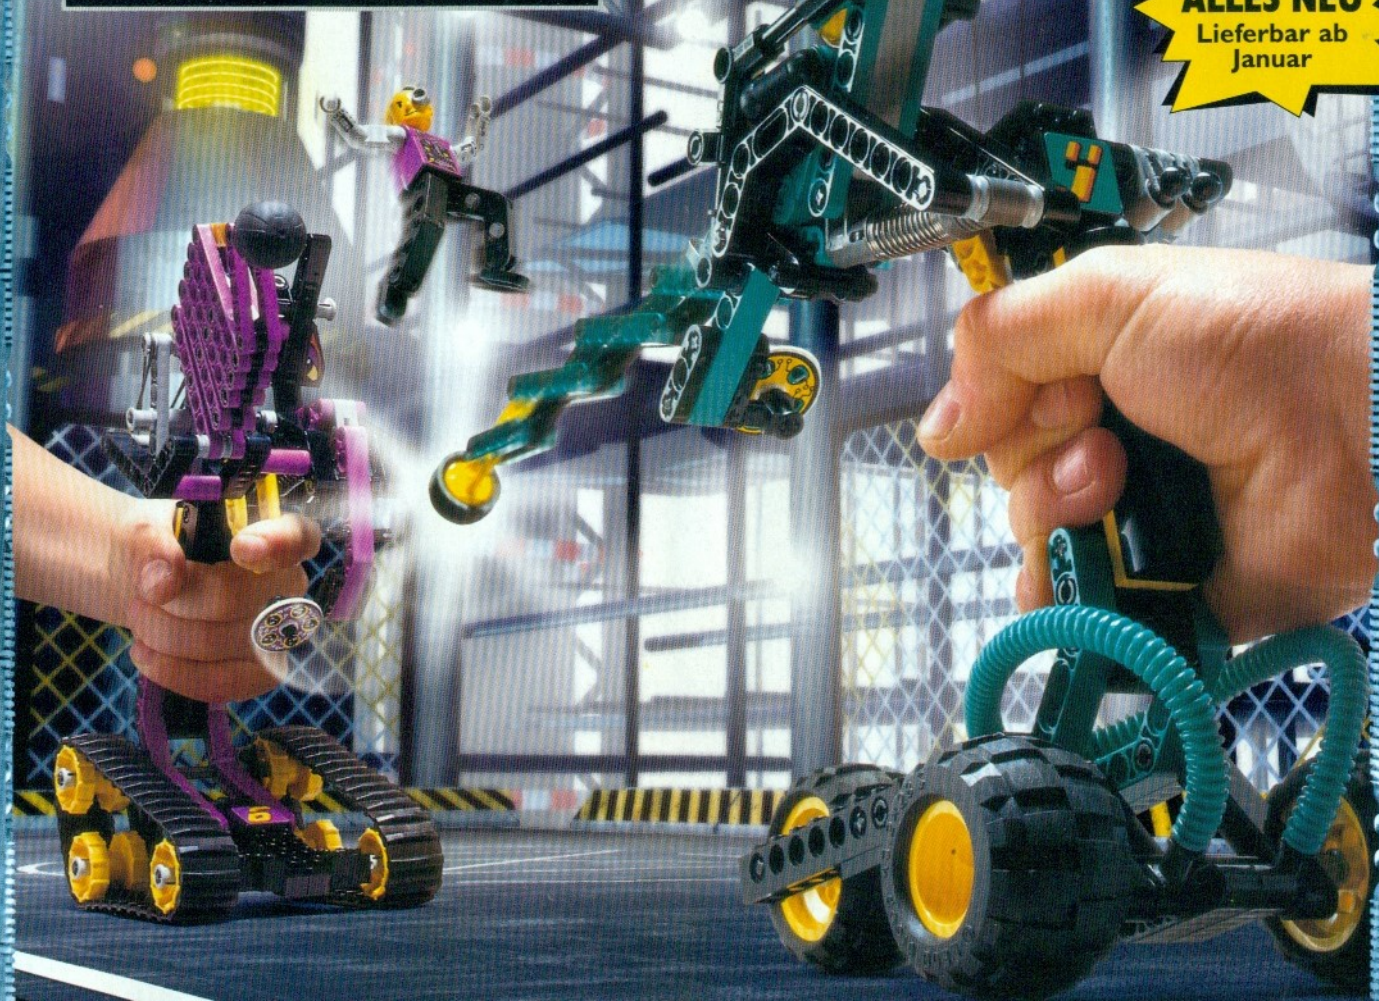

MOTOR

Electric 9V System

LEGO Technic

NEU

**8257
LEGO TECHNIC
Teleskopboxer**

Wenn du den anderen
auf der Zielscheibe triffst,
wird der Schleudersitz
für die Figur ausgelöst.
Ab 9 Jahren.

ALLES NEU
Lieferbar ab
Januar