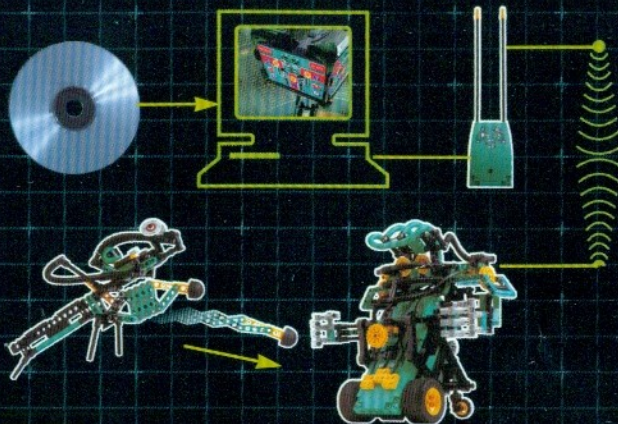

SYSTEMVORAUSSETZUNGEN

Du brauchst einen Multimedia PC mit P90 Prozessor und 16 MB RAM, Windows 95, 40 MB freiem Arbeitsspeicher, 4x CD ROM Laufwerk, 1 MB Grafik Karte und Soundkarte (müssen direkt x-kompatibel sein), Lautsprecher und einer freien seriellen Schnittstelle.

Die CD-ROM zeigt dir LEGO TECHNIC CITY in fantastischer Grafik. Durch Funksignale, die über die Tower-Einheit gesendet und empfangen werden, kommuniziert dein Modell mit dem Computer.

NEU 8483
LEGO TECHNIC Cyber Master