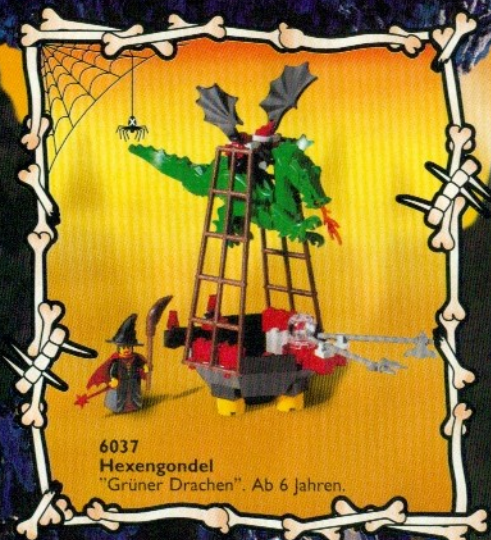

NEU Neuheiten lieferbar ab Oktober

Burg

Von 5-12 Jahren

6087
Hexengrotte
„Zum magischen Felsen“.
Mit Zauberkabinett,
Falltür, Drachen und
verwunschenen Rittern.
Ab 7 Jahren.

6037
Hexengondel
"Grüner Drachen". Ab 6 Jahren.