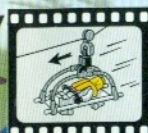

6462
RES-Q Helikopter mit Tandemcockpit,
Seilwinde, Trike, Schlauchboot und R-Team. Ab 7 Jahren.

NEU