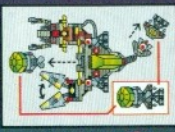

LEGO SYSTEM

NEU

6140
Stingray Fighter
 mit Kristall-Greiffunktionen. Ab 6 Jahren.

NEU

6160
Stingray Lobster
 mit Zangengreiffunktion, Beibooten,
 Mono-Rüsselsauger und Stingray Mannschaft. Ab 7 Jahren.

NEU