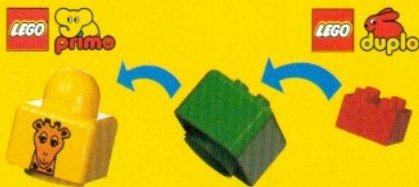

2092
LEGO PRIMO „Ausflug“
 mit niedlicher Figur, Auto und Biene.
 Ab 6 Monaten.

2081
LEGO PRIMO Marienkäfer-Spielerei
 Ein toller Start beim Rasseln und Stapeln.
 Ab 6 Monaten.

NEU **2013**
LEGO PRIMO Tierexpress
 mit Lokführer. Auf den Schornstein drücken
 und schon macht der Zug „tut, tut“ und
 alle LEGO PRIMO Freunde fahren mit.
 Ab 6 Monaten.

1½-5
Jahre

2261
Kleiner LEGO DUPLO
Grundkasten
Ab 1 1/2 Jahren.

Was heute dabei rauskommt, kann er morgen erst sagen

Ups. Oben reingeschmissen, und schon kommt's unten raus. So einfach sich das anhört, in diesem Alter ist das für die Kleinen eine echte Sensation. Und dabei bleibt es nicht. Denn mit dem lustigen neuen LEGO® DUPLO Röhrensystem schafft es Ihr Kind immer wieder, der Schwerkraft neue, überraschende Effekte abzugewinnen. Wo ist der Ball denn jetzt schon wieder hingerollt???