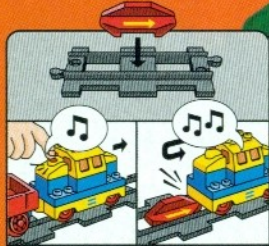

Eisenbahn

Die elektrische DUPLO Eisenbahn fährt 8 Stunden mit 3 x 1,5 Volt Batterien. Vier verschiedene Geräusche signalisieren die Funktionen: Start, Stop, Rückwärts. Aus 2 Minuten kein Input, dann unterbricht die Abschaltautomatik die Stromzufuhr, damit die Batterien länger halten.

Die Bahn läßt sich auf dreierlei Art steuern: Start/Stop-Knopf oben auf der Lok, Polwechsler zwischen den Gleisen zum Ändern der Fahrtrichtung und mit der Start/Stop-Schiene.