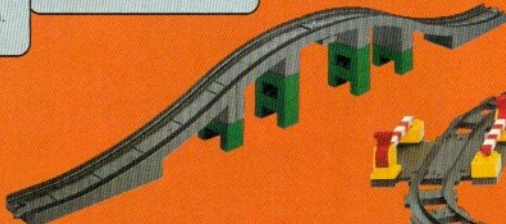

2739
LEGO DUPLO Kipplore.
Ab 2 Jahren.

2741
LEGO DUPLO
Eisenbahn Starterset
mit Batteriebox, Schienenoval,
Waggon und Bahnsteig.
3 x 1,5V-Batterien
bitte extra kaufen.
Ab 3 Jahren.

Eisenbahn

Die elektrische DUPLO Eisenbahn fährt 8 Stunden mit 3 x 1,5 Volt Batterien. Vier verschiedene Geräusche signalisieren die Funktionen: Start, Stop, Rückwärts. Aus 2 Minuten kein Input, dann unterbricht die Abschaltautomatik die Stromzufuhr, damit die Batterien länger halten.

Die Bahn läßt sich auf dreierlei Art steuern: Start/Stop-Knopf oben auf der Lok, Polwechsler zwischen den Gleisen zum Ändern der Fahrtrichtung und mit der Start/Stop-Schiene.

2740
LEGO DUPLO
Bahnübergang.
Ab 2 Jahren.