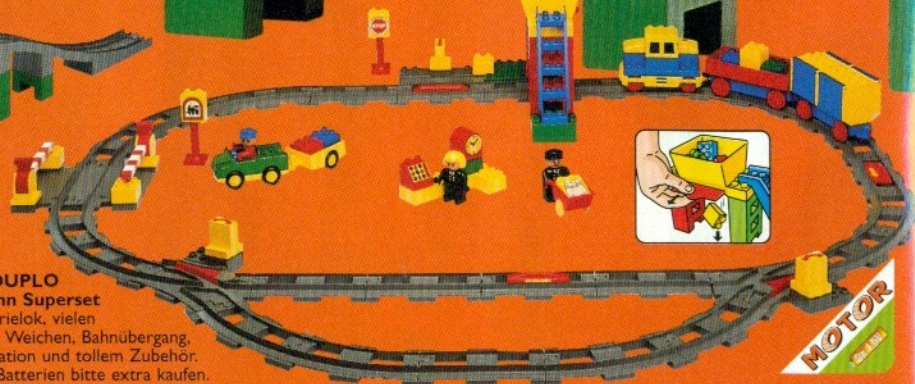

2739
LEGO DUPLO Kipplore.
Ab 2 Jahren.

2741
LEGO DUPLO
Eisenbahn Starterset
mit Batteriebox, Schienenoval,
Waggon und Bahnsteig.
3 x 1,5V-Batterien
bitte extra kaufen.
Ab 3 Jahren.

Eisenbahn

Die elektrische DUPLO Eisenbahn fährt 8 Stunden mit 3 x 1,5 Volt Batterien. Vier verschiedene Geräusche signalisieren die Funktionen: Start, Stop, Rückwärts. Aus 2 Minuten kein Input, dann unterbricht die Abschaltautomatik die Stromzufuhr, damit die Batterien länger halten.

Die Bahn läßt sich auf dreierlei Art steuern: Start/Stop-Knopf oben auf der Lok, Polwechsler zwischen den Gleisen zum Ändern der Fahrtrichtung und mit der Start/Stop-Schiene.

2740
LEGO DUPLO
Bahnübergang.
Ab 2 Jahren.

2738
LEGO DUPLO
Eisenbahnbrücke.
Ab 2 Jahren.

2745
LEGO DUPLO
Eisenbahn Superset
mit Batteriebox, vielen
Schienen, Weichen, Bahnübergang,
Verladestation und tollem Zubehör.
3 x 1,5V-Batterien bitte extra kaufen.
Ab 3 Jahren.

Fahr'n, fahr'n, fahr'n mit der Eisenbahn ...

Große Kinder von drei Jahren wollen nicht nur Auto fahren. Da muß schon die LEGO® DUPLO Eisenbahn her, mit Motor und tollen Sounds. Und Ihr Kind bestimmt, wo's langgeht ... Mit Schraubenzieher und Schraubenschlüssel sowie den anspruchsvollen Toolo-Sets, die aus Ihren Kleinen schon die Größten machen.