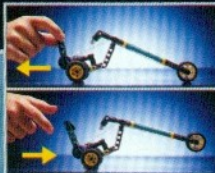

NEU 8233
LEGO TECHNIC
Motorrad gegen Scorpion
Jeder will den Gegenüber treffen. Aber Achtung: Ein Treffer löst den Pfeil des Anderen aus. Ab 8 Jahren.

NEU 8202
LEGO TECHNIC Trike
mit Gummiband-Power-Antrieb für starke Rennen. Ab 7 Jahren.