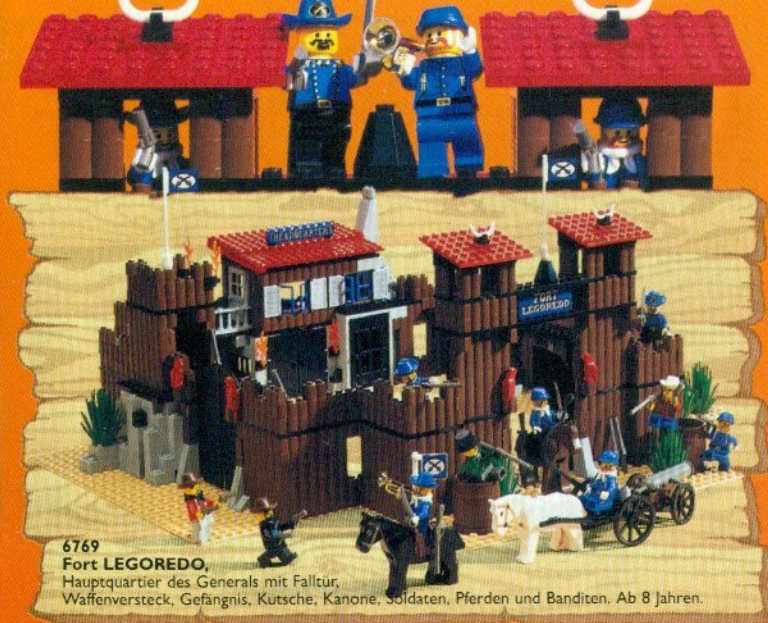

WESTERN

Von 5-12 Jahren

HUGH!

BLEICH-
GESICHTER KÖNNEN
UNS NICHT
ERSCHRECKEN!

LEGO SYSTEM

6718
Medizinmann
mit Totempfahl und Schlangenfänger. Ab 6 Jahren.

6766
Indianerlager
am Großen Fluß mit Tipis, Indianerstamm und "Berg des weisen Manitus". Ab 8 Jahren.

6709
Häuptling
mit Pony. Ab 5 Jahren.

6746
Häuptlings Tipi
mit Squaws und Totempfahl. Ab 7 Jahren.

6769
Fort LEGOREDO,
Hauptquartier des Generals mit Falltür,
Waffenversteck, Gefängnis, Kutsche, Kanone, Soldaten, Pferden und Banditen. Ab 8 Jahren.