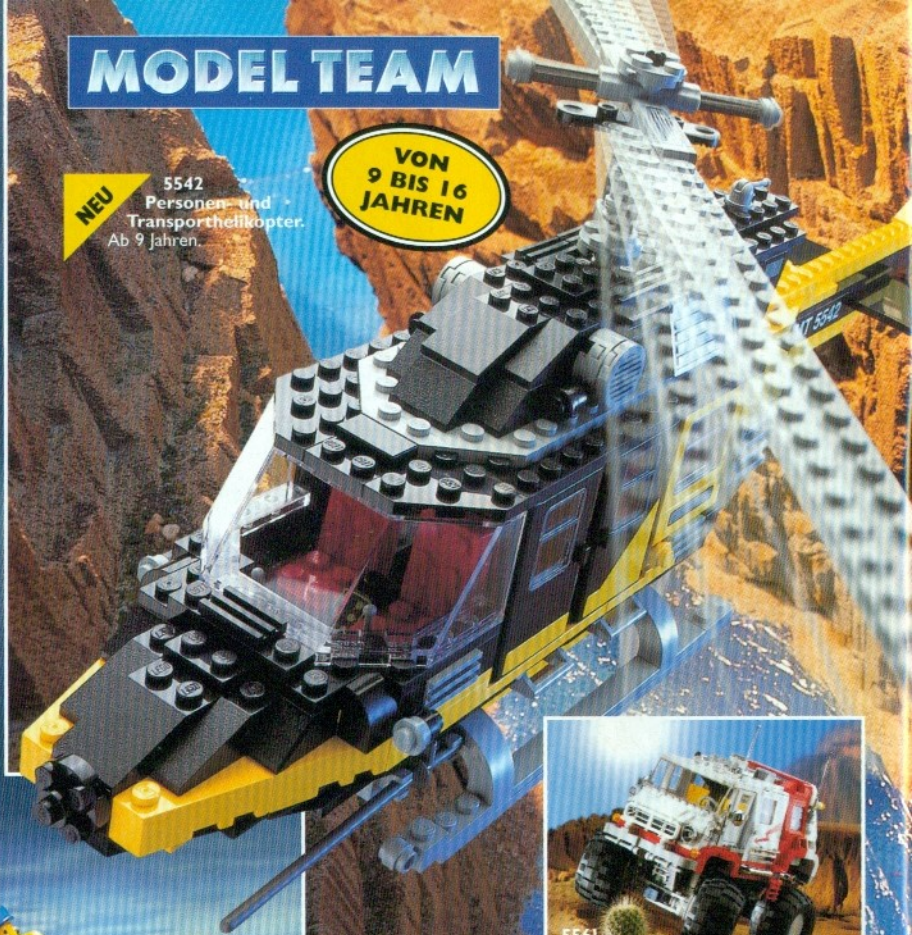

AHOI!

Diese Schiffe können
richtig schwimmen

MODEL TEAM

NEU

5542
Personen- und
Transporthelikopter.
Ab 9 Jahren.

VON
9 BIS 16
JAHREN

5561
Trans-Continental Big Foot.
Ab 10 Jahren.

5571
„Black Cat“
Muscle Truck
mit V8 Intercooler
Motorkonstruktion, Backsleep, verchromter
Auspuffanlage und Signalhörnern. Ab 11 Jahren.