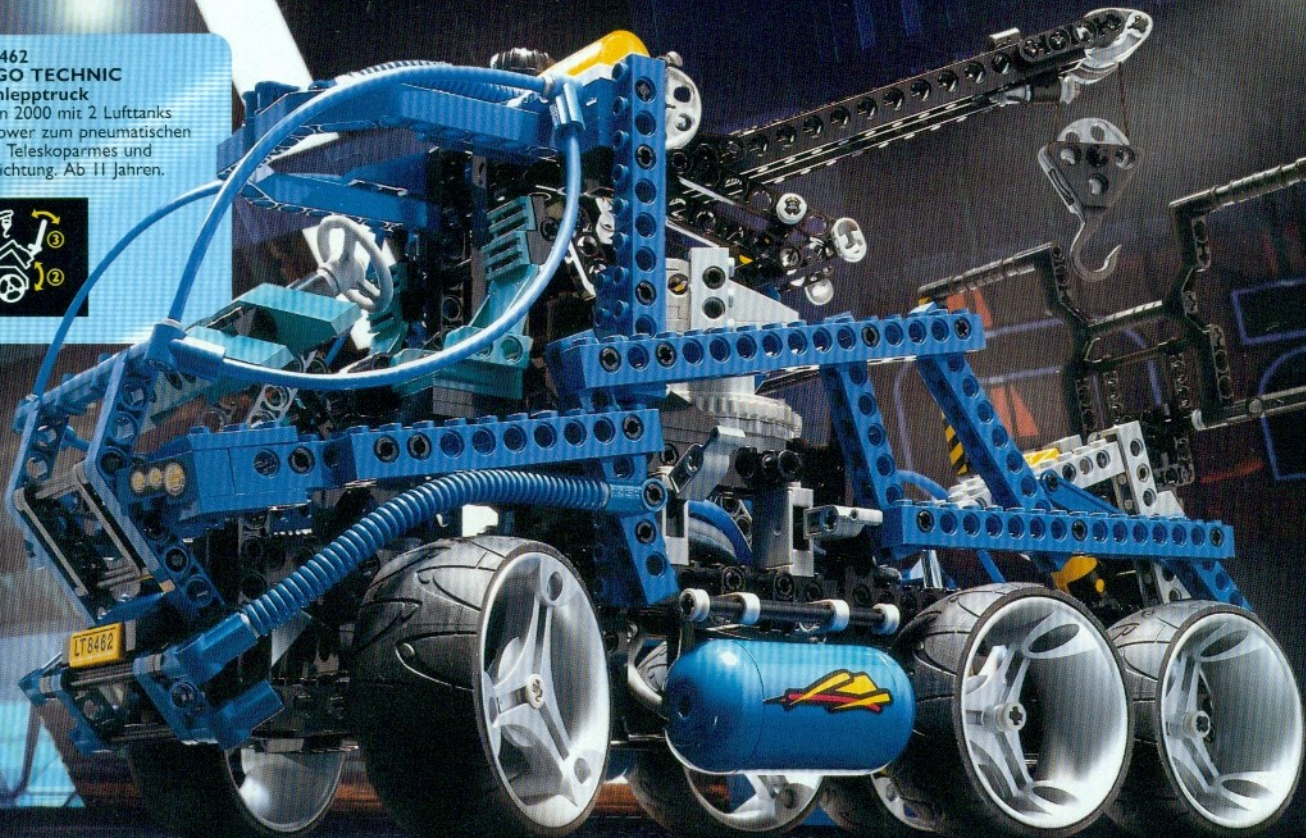

**8462
LEGO TECHNIC
Abschlepptruck**

im Design 2000 mit 2 Lufttanks
für mehr Power zum pneumatischen
Betreiben des Teleskoparmes und
der Hebevorrichtung. Ab 11 Jahren.