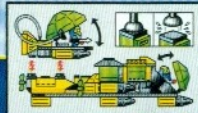

NEU

AQUANAUTS

6180 Aqua-Voyager
mit Turbo Speeder, Magnet Andockfunktion, Saugtentakel, Aquanauten Team und Gefangenem. Ab 8 Jahren.

NEU

6110 Aquaprotector
mit Spezialharpunen und Aquanaut. Ab 6 Jahren.

ALLES NEU
Lieferbar ab
Februar