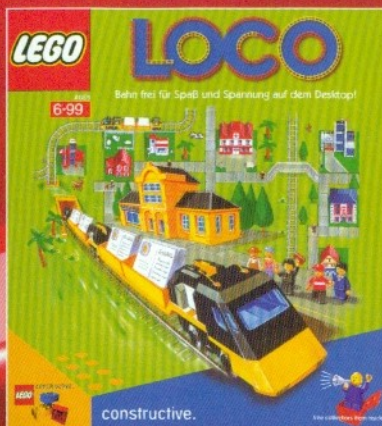

LEGO LOCO

Bau ein voll funktionstüchtiges Eisenbahnsystem auf Deinem Desktop. Damit kannst Du dann per Zug Nachrichten durchs Internet schicken.