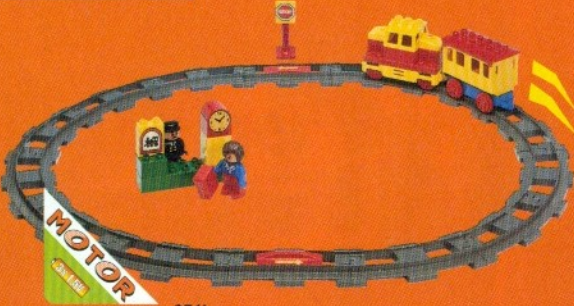

NEU
Neuheiten
lieferbar
ab August.
2431
lieferbar
ab Mai.

NEU

2815
LEGO DUPLO Dreiradtour
mit Blumenkind und Miezekätzchen.
Ab 2 Jahren.

LEGO

duplo

NEU

2817
LEGO DUPLO
Kindergeburtstag
Da wird richtig gefeiert.
Ab 2 Jahren.

NEU

2818
LEGO DUPLO Spielhaus
auf zwei Etagen mit kompletter
Einrichtung. Hier fühlt sich die
ganze Familie so richtig wohl.
Ab 3 Jahren.

NEU

Neuheiten lieferbar ab März

3-6
Jahre

2736
LEGO DUPLO
Weichen.
Ab 2 Jahren.

2739
LEGO DUPLO Kipplore.
Ab 2 Jahren.

2741
LEGO DUPLO
Eisenbahn Starterset
mit Batteriebox, Schienenoval,
Waggon und Bahnsteig.
3 x 1,5V-Batterien
bitte extra kaufen.
Ab 3 Jahren.

Eisenbahn

Die elektrische DUPLO Eisenbahn fährt 8 Stunden mit 3 x 1,5 Volt Batterien. Vier verschiedene Geräusche signalisieren die Funktionen: Start, Stop, Rückwärts. Aus 2 Minuten kein Input, dann unterbricht die Abschaltautomatik die Stromzufuhr, damit die Batterien länger halten.