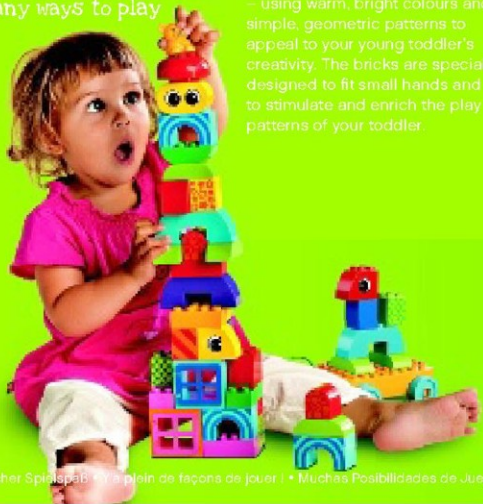

LEGO

duplo

1½-3
10553

So many ways to play

ENGB

The big-sized LEGO® DUPLO® toddler toys are cute and inspiring – using warm, bright colours and simple, geometric patterns to appeal to your young toddler's creativity. The bricks are specially designed to fit small hands and to stimulate and enrich the play patterns of your toddler.

DE

Die extra-großen LEGO® DUPLO® Spielzeuge sind in warmen, hellen Farben gehalten und sprechen dank einfacher geometrischer Formen besonders die Kreativität der Kleinsten an. Die Steine wurden extra für kleine Hände entwickelt, um das Spielverhalten Ihres Kleinkindes zu fördern und zu bereichern.

FR

Les grands jouets LEGO® DUPLO® sont jolis et attrayants. Avec des couleurs vives et chaleureuses et des formes géométriques simples, ils favorisent la créativité de vos jeunes enfants.

Les briques sont spécialement conçues pour s'adapter aux petites mains et stimuler et enrichir le jeu de votre jeune enfant.

PT

Os brinquedos de tamanho grande para bebés da LEGO® DUPLO® são atraentes e inspiradores – têm cores quentes, brilhantes e simples e possuem padrões geométricos para apelarem à criatividade do seu bebé. As peças são especialmente concebidas para caberem em mãos pequenas e para estimularem e enriquecerem os padrões de jogo do seu bebé.