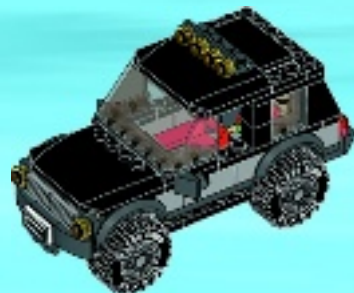

AVERTISSEMENT : RISQUE D'ÉTOUFFEMENT.
Contient des petites pièces. Ne convient pas aux enfants de moins de 3 ans.

ADVERTENCIA: PELIGRO DE ASFIXIA.
No recomendado para niños menores de 3 años. Contiene piezas pequeñas.