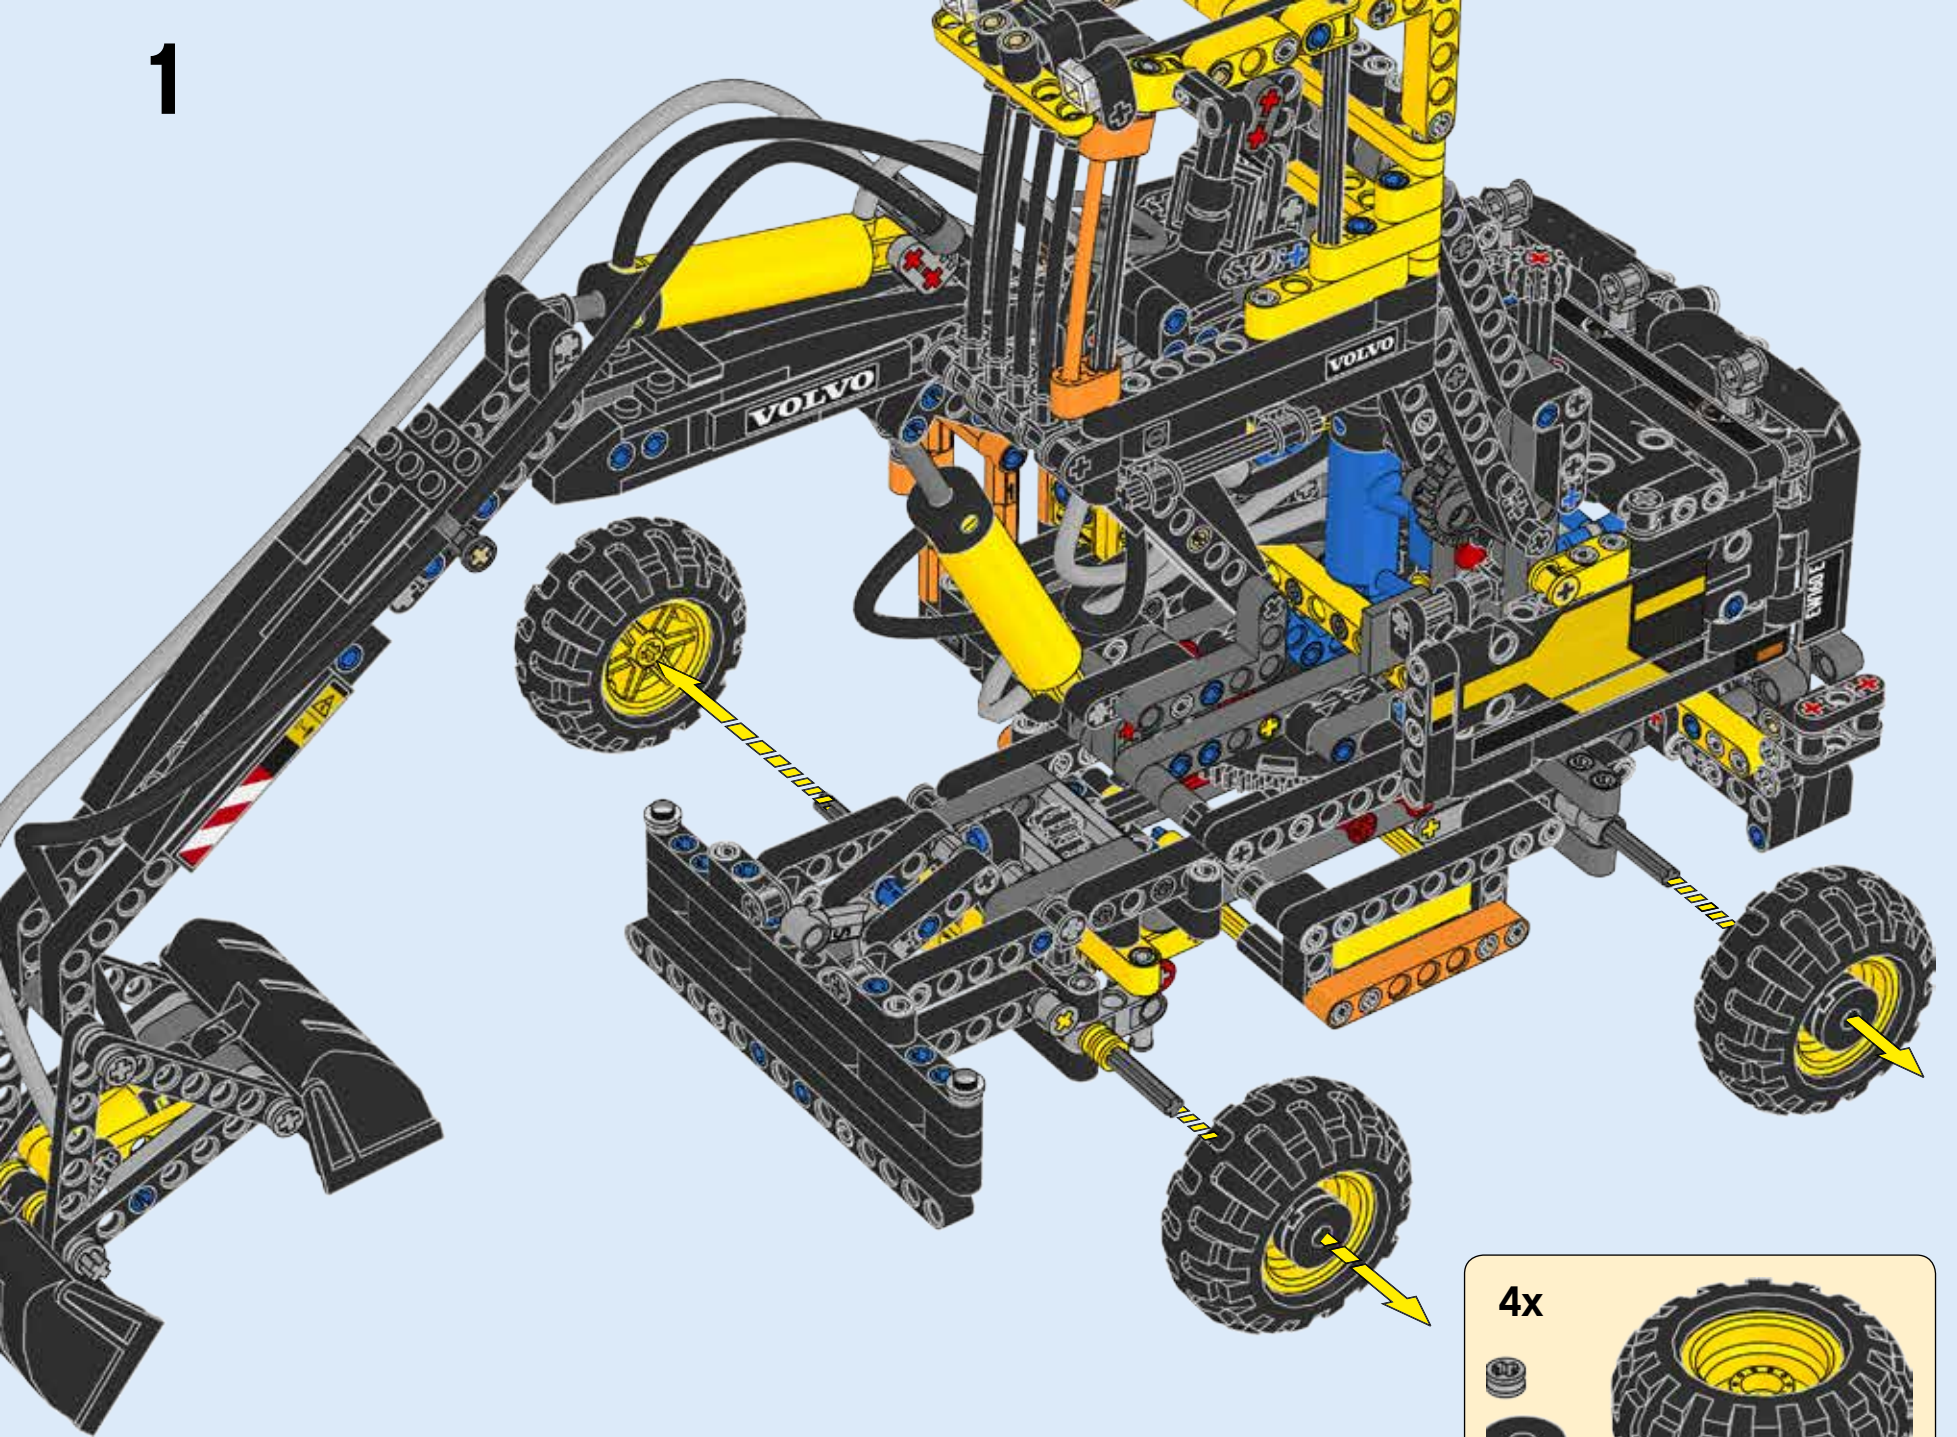

VOLVO

42053

8293

Motorised functions
Motorisierte Funktionen
Fonctions motorisées
Funciones motorizadas
Funções motorizadas
Motorizált funkciók

1

4x

The inset box contains the following items:

- 4x Tires (black with yellow tread)
- 1x Small grey bush
- 1x Black axle
- 1x Black hub