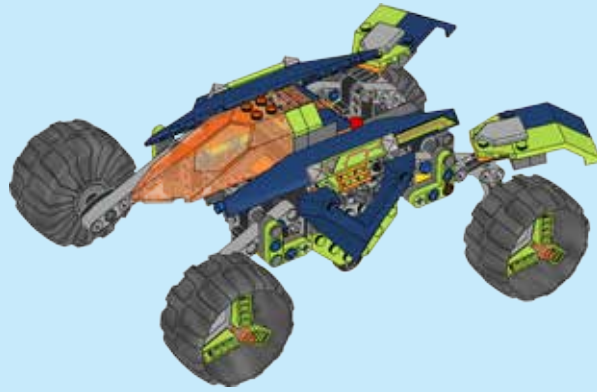

6209987

LEGO

NEXO KNIGHTS

70355

4x

+

2x

1x