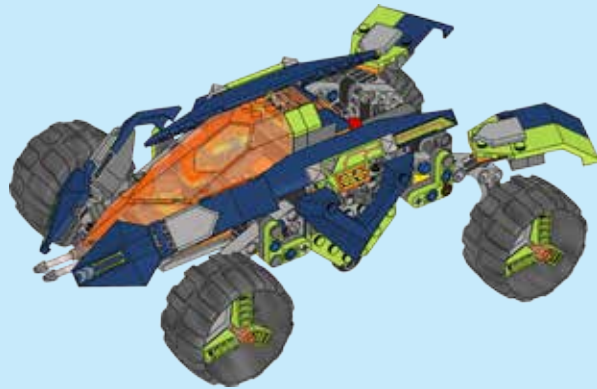

6209987

LEGO

NEXO KNIGHTS

70355

4x

+

2x

1x