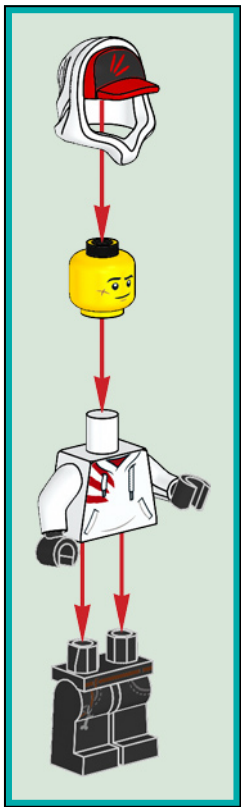

HIDDEN SIDE™

70421

HIDDEN SIDE

FREE APP

GRATIS APP/
APPLI GRATUITE/
APP GRATUITA/APP GRATIS
APP GRÁTIS/INGYENES
ALKALMAZÁS/BEZMAKÁS
LIETOTNE/免费 APP

Check for compatibility
Kompatibilität prüfen
Vérifier la compatibilité
Controla la compatibilità
Comprueba tu compatibilidad
Verificar a compatibilitade
Ellenőrizd a kompatibilitást
Pārbaudīt saderību
检查兼容性