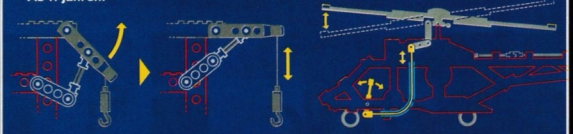

8854
LEGO TECHNIC
Rettungshubschrauber
mit Flex-System,
drehbarem Haupt- und
Heckrotor, variablem
Anstellwinkel, Rettungsseilwinde
und versenkbarem Fahrwerk.
Ab 11 Jahren.