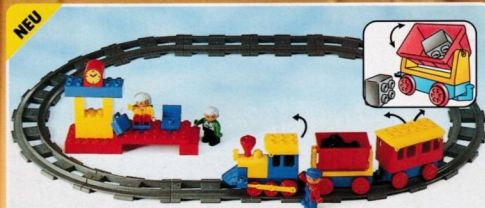

# Echt pffiffig - die neue DUPLO Eisenbahn mit Batteriemotor!

Ein Knopfdruck, und sie fährt los. Den Polwechsler in die Gleise, und sie macht automatisch kehrt. Fährt bis zur Start/Stop-Schiene und hält an. Zwei Minuten kein Impuls: Sie schaltet den Motor ab und spart Batterien. Und begleitet jede Aktion mit dem passenden Geräusch. Ein paar Handgriffe – ein ganz neuer Zug ist bereit zur Abfahrt. Der Lokführer/ Streckenwart/Zugdesigner ist 3 Jahre alt – und hat alles souverän im Griff.

## NEUHEIT

3x 1,5 V

Ein einziger Satz von 3 x 1,5 V Batterien bereitet 8 Stunden Spielspaß.

**2732 DUPLO Schiebezug mit Gleisoval, Bahnsteig und 3 Figuren.**

**2740 DUPLO Bahnübergang.**

**2736 DUPLO Weichen.**