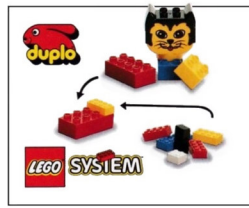

BASIC 3+

3-12 Jahre

Steinig ist der Weg ins Glück...

Je mehr LEGO® Steine Sie Ihrem Liebling in den Weg legen, desto bunter treibt es seine Fantasie. Und desto größer ist die Freude an der selbstgebauten kunterbunten Wunderwelt.

LEGO SYSTEM BASIC – jeden Tag ein neues Spielzeug.

1874
Lova Steinpick schaufelt ruckzuck LEGO Steine in ihren Bauch. Mit Bauplatte und LEGO Elementen. Ab 3 Jahren.