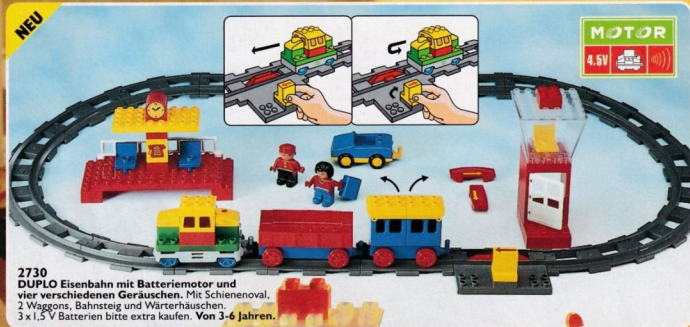

## Polizei

**2675** DUPLO Polizei-Hubschrauber mit drehbarem Rotor und Pilot.

**2654** DUPLO Polizeirevier mit Einsatzfahrzeug und 2 Polizisten.

**2679** DUPLO Polizei-Einsatzzentrale mit Streifenwagen, Motorrad, Sträfling und zwei Beamten.

**2-6**  
Jahre  
**Eisenbahn**

# Echt pffiffig - die neue DUPLO Eisenbahn mit Batteriemotor!

Ein Knopfdruck, und sie fährt los. Den Polwechsler in die Gleise, und sie macht automatisch kehrt. Fährt bis zur Start/Stop-Schiene und hält an. Zwei Minuten kein Impuls: Sie schaltet den Motor ab und spart Batterien. Und begleitet jede Aktion mit dem passenden Geräusch. Ein paar Handgriffe – ein ganz neuer Zug ist bereit zur Abfahrt. Der Lokführer/ Streckenwart/Zugdesigner ist 3 Jahre alt – und hat alles souverän im Griff.