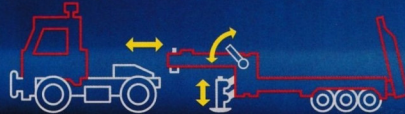

9-13 Jahre
Für erfahrene
TECHNIC Fans

NEU 8872
LEGO TECHNIC Sattelzugmaschine mit
Gabelstapler, beweglicher Lastengabel,
Trailer-Absetzfunktion und Lenkung.
Ab 9 Jahren.