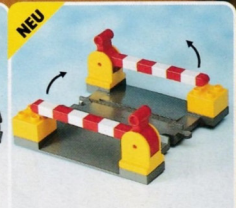

# Echt pffiffig - die neue DUPLO Eisenbahn mit Batteriemotor!

Ein Knopfdruck, und sie fährt los. Den Polwechsler in die Gleise, und sie macht automatisch kehrt. Fährt bis zur Start/Stop-Schiene und hält an. Zwei Minuten kein Impuls: Sie schaltet den Motor ab und spart Batterien. Und begleitet jede Aktion mit dem passenden Geräusch. Ein paar Handgriffe – ein ganz neuer Zug ist bereit zur Abfahrt. Der Lokführer/ Streckenwart/Zugdesigner ist 3 Jahre alt – und hat alles souverän im Griff.

## NEUHEIT

3x 1,5 V

Ein einziger Satz von 3 x 1,5 V Batterien bereitet 8 Stunden Spielspaß.

**2732 DUPLO Schiebezug mit Gleisoval, Bahnsteig und 3 Figuren.**

**2740 DUPLO Bahnübergang.**

**2736 DUPLO Weichen.**