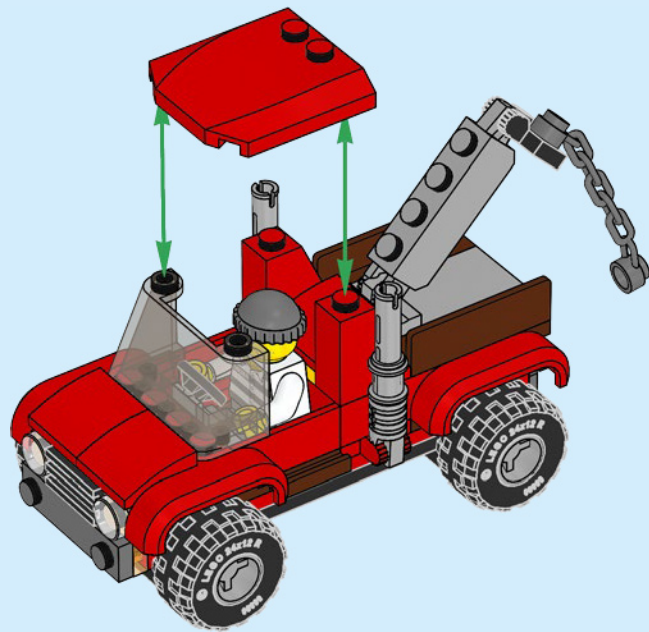

1x

31

32

ManagerExcellentCrocodile

KingYummyChee'ah

PrincessBossyRooster

LEGO.com/apps

CITY