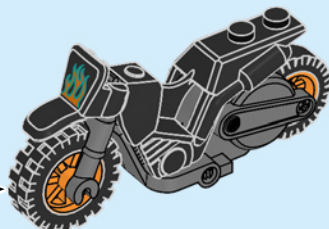

6392536

Flywheel  
Schwungrad  
Roue à rétrofriction  
Ruota CARICA e VAI  
Rueda de inercia  
Roda de Inércia  
Lendkerék  
Spararats  
特技飞轮

1

2

3

4

Flywheel  
Schwungrad  
Roue à rétrofriction  
Ruota CARICA e VAI  
Rueda de inercia  
Roda de Inércia  
Lendkerék  
Spararats  
特技飞轮

# LEGO CITY