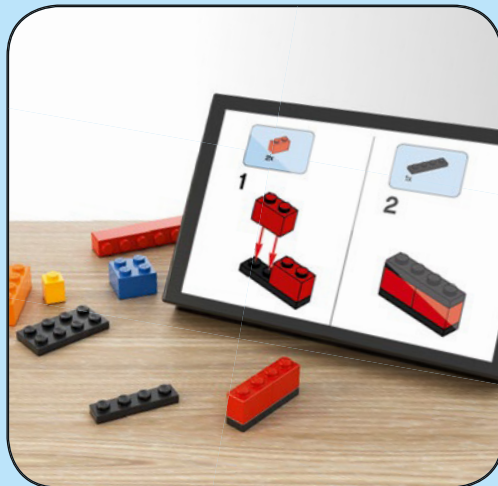

1. **2** Get the Building Instructions
   Hol dir die Bauanleitung
   Hol dir die Bauanleitung
   Obtens les instructions de montage
   Obtenir les instructions de montage
   Scarica le istruzioni per la costruzione
   Consulta las instrucciones de construcción
   Obtém as Instruções de Construção
   Szerezd be az építési útmutatókat!
   Saņem būvēšanas instrukcijas
   获取拼搭说明

LEGO.com/apps

Check for compatibility
Kompatibilität prüfen
Vérifier la compatibilité
Controlla la compatibilità
Comprueba tu compatibilidad

Verificar a compatibilidade
Ellenőrizd a kompatibilitást
Pārbaudīt saderību
检查兼容性