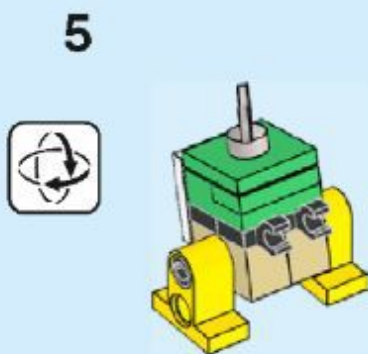

GEWINNE

GAGNE

GANA

获取奖品

请登录
www.LEGO.com/productfeedback
给出关于此乐高套装
的简短反馈,就有机会
获得炫酷乐高奖品!
(条款及条件)适用

경품 당첨 기회

www.LEGO.com/productfeedback
페이지에 이 레고
세트에 대한 간단한 피드백을
보내 주시고 멋진 레고 경품을
얻 수 있는 기회도 잡으십시오.
약관 적용

**ЗАПОЛНИ АНКЕТУ
И ПОЛУЧИ ПРИЗ**

71402
6399128

LEGO.com/supermario