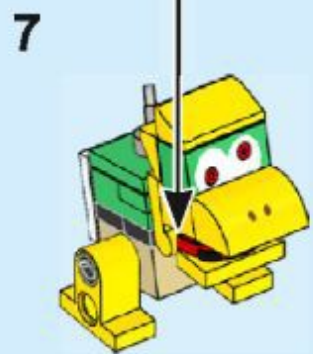

GEWINNE

GAGNE

GANA

获取奖品

请登录
www.LEGO.com/productfeedback
给出关于此乐高套装
的简短反馈,就有机会
获得炫酷乐高奖品!
(条款及条件)适用

경품 당첨 기회

www.LEGO.com/productfeedback
페이지에 이 레고
세트에 대한 간단한 피드백을
보내 주시고 멋진 레고 경품을
얻 수 있는 기회도 잡으십시오.
약관 적용

**ЗАПОЛНИ АНКЕТУ
И ПОЛУЧИ ПРИЗ**

71402
6399128

LEGO.com/supermario