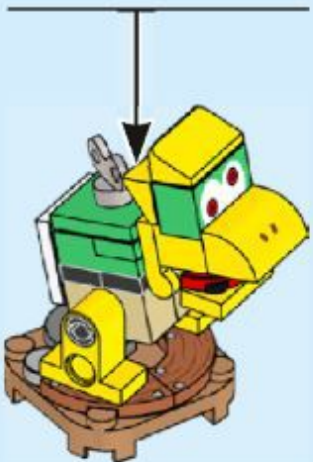

GEWINNE

GAGNE

GANA

获取奖品

请登录
www.LEGO.com/productfeedback
给出关于此乐高套装
的简短反馈,就有机会
获得炫酷乐高奖品!
(条款及条件)适用

경품 당첨 기회

www.LEGO.com/productfeedback
페이지에 이 레고
세트에 대한 간단한 피드백을
보내 주시고 멋진 레고 경품을
얻 수 있는 기회도 잡으십시오.
약관 적용

**ЗАПОЛНИ АНКЕТУ
И ПОЛУЧИ ПРИЗ**

71402
6399128

LEGO.com/supermario