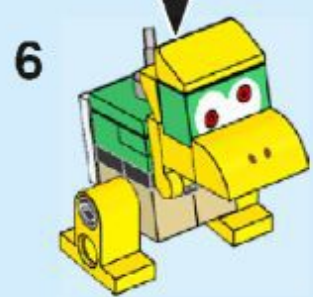

GEWINNE

GAGNE

GANA

获取奖品

请登录
www.LEGO.com/productfeedback
给出关于此乐高套装
的简短反馈,就有机会
获得炫酷乐高奖品!
(条款及条件)适用

경품 당첨 기회

www.LEGO.com/productfeedback
페이지에 이 레고
세트에 대한 간단한 피드백을
보내 주시고 멋진 레고 경품을
얻 수 있는 기회도 잡으십시오.
약관 적용

**ЗАПОЛНИ АНКЕТУ
И ПОЛУЧИ ПРИЗ**

71402
6399128

LEGO.com/supermario