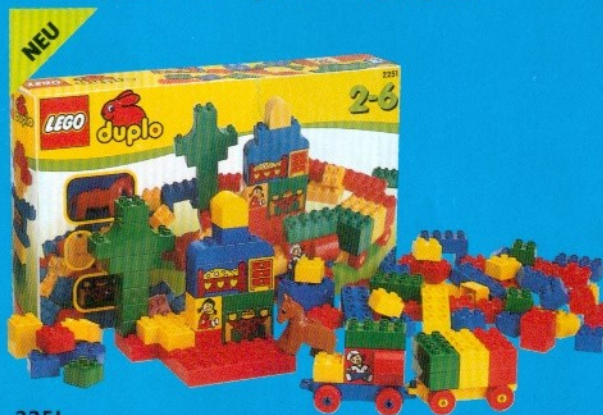

2010
LEGO PRIMO Lauf- und Spielwagen
gefüllt mit vielen PRIMO
Elementen und großer Bauplatte. Ab 9 Monaten.

Und plötzlich macht es "Klick"

Haben Sie in Ihrem Babykalender die "Meilensteine" rot markiert, die Ihr Zwerglein schon hinter sich gelassen hat? Dann sollten Sie jetzt die Ohren spitzen! Irgendwann um den zweiten Geburtstag herum werden Sie es hören, das berühmte LEGO® Klick. Zum ersten Mal hat Ihr Kleines es geschafft, zwei LEGO DUPLO Steine zielstrebig miteinander zu verknöpfen. Von jetzt an geht es mit Siebenmeilenstiefeln vorwärts in die Steinzeit.

2306
Rote LEGO
DUPLO
Bauplatte.
38 x 38 cm.
Ab 1 1/2 Jahren.

2304
Grüne LEGO
DUPLO
Bauplatte.
38 x 38 cm.
Ab 1 1/2 Jahren.

2303
2 LEGO
DUPLO
Bauplatten.
9,5 x 19 cm.
Ab 1 1/2 Jahren.

2251
LEGO DUPLO **Riesen-Grundkasten**
mit Bauplatte, Pferd, Fahrgestellen
und vielen DUPLO Steinen. Ab 1 1/2 Jahren.