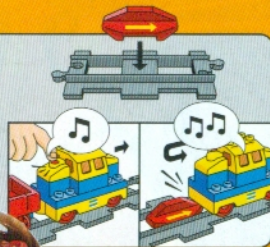

2-6
Jahre

Die elektrische DUPLO Eisenbahn fährt 8 Stunden mit 3 x 1,5 Volt Batterien. Vier verschiedene Geräusche signalisieren die Funktionen: Start, Stop, Rückwärts, Aus. 2 Minuten kein Impuls, dann unterbricht die Abschaltautomatik die Stromzufuhr, damit die Batterien länger halten.

Eisenbahn

Die Bahn läßt sich auf dreierlei Art steuern: Start/Stop-Knopf oben auf der Lok, Polwechsler zwischen den Gleisen zum Ändern der Fahrtrichtung und mit der Start/Stop-Schiene.