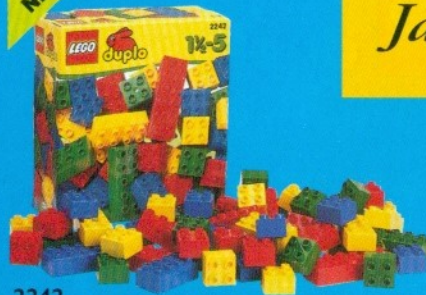

2306
Rote LEGO
DUPLO
Bauplatte.
38 x 38 cm.
Ab 1 1/2 Jahren.

2304
Grüne LEGO
DUPLO
Bauplatte.
38 x 38 cm.
Ab 1 1/2 Jahren.

2303
2 LEGO
DUPLO
Bauplatten.
9,5 x 19 cm.
Ab 1 1/2 Jahren.

2251
LEGO DUPLO **Riesen-Grundkasten**
mit Bauplatte, Pferd, Fahrgestellen
und vielen DUPLO Steinen. Ab 1 1/2 Jahren.

2241
LEGO DUPLO
Grundkasten
„Apfelbaum“
Ab 1 1/2 Jahren.

2261
Kleiner
LEGO DUPLO
Grundkasten
Ab 1 1/2 Jahren.

Neuheiten
lieferbar ab März.

1½-5
Jahre

KLICK

NEU

2252
LEGO DUPLO
Grundkasten mit Bauplatte
und vielen DUPLO Elementen. Ab 1½ Jahren.

NEU

2242
LEGO DUPLO Steine-Box
Ab 1½ Jahren.

NEU

2245
LEGO DUPLO
Eimer „Haus
und Hof“
mit Schaf, Figur
und vielen
DUPLO Steinen.
Ab 1½ Jahren.

NEU

2246
Großer LEGO DUPLO
Grundkasten mit Bauplatte
sowie Fahrgestell und vielen DUPLO Steinen.

NEU

2247
Große
LEGO DUPLO
Steine-Box
Ab 1½ Jahren.

KLICK

Gebieten in einer eigenen Welt

Ebenso lehrreich wie lustig sind sie, die vielen, vielfältigen LEGO® DUPLO Spielsets. Kraftnahrung für die Kreativität, Lokomotiven für den Traumexpress, mit dem Ihr Kind durchs Land der Fantasie reist. Als Bauer, Bärenressierer, Mechanikerin, als Polizist, Pilot, Postbote, als Taxifahrer oder Tierparkdirektorin. Mit etwa zwei Jahren geht die Nonstop-Reise los in eine eigene, wundersame Welt voller Überraschungen. Vielleicht sitzt schon morgen ein Dinosaurier an Ihrem Mittagstisch.