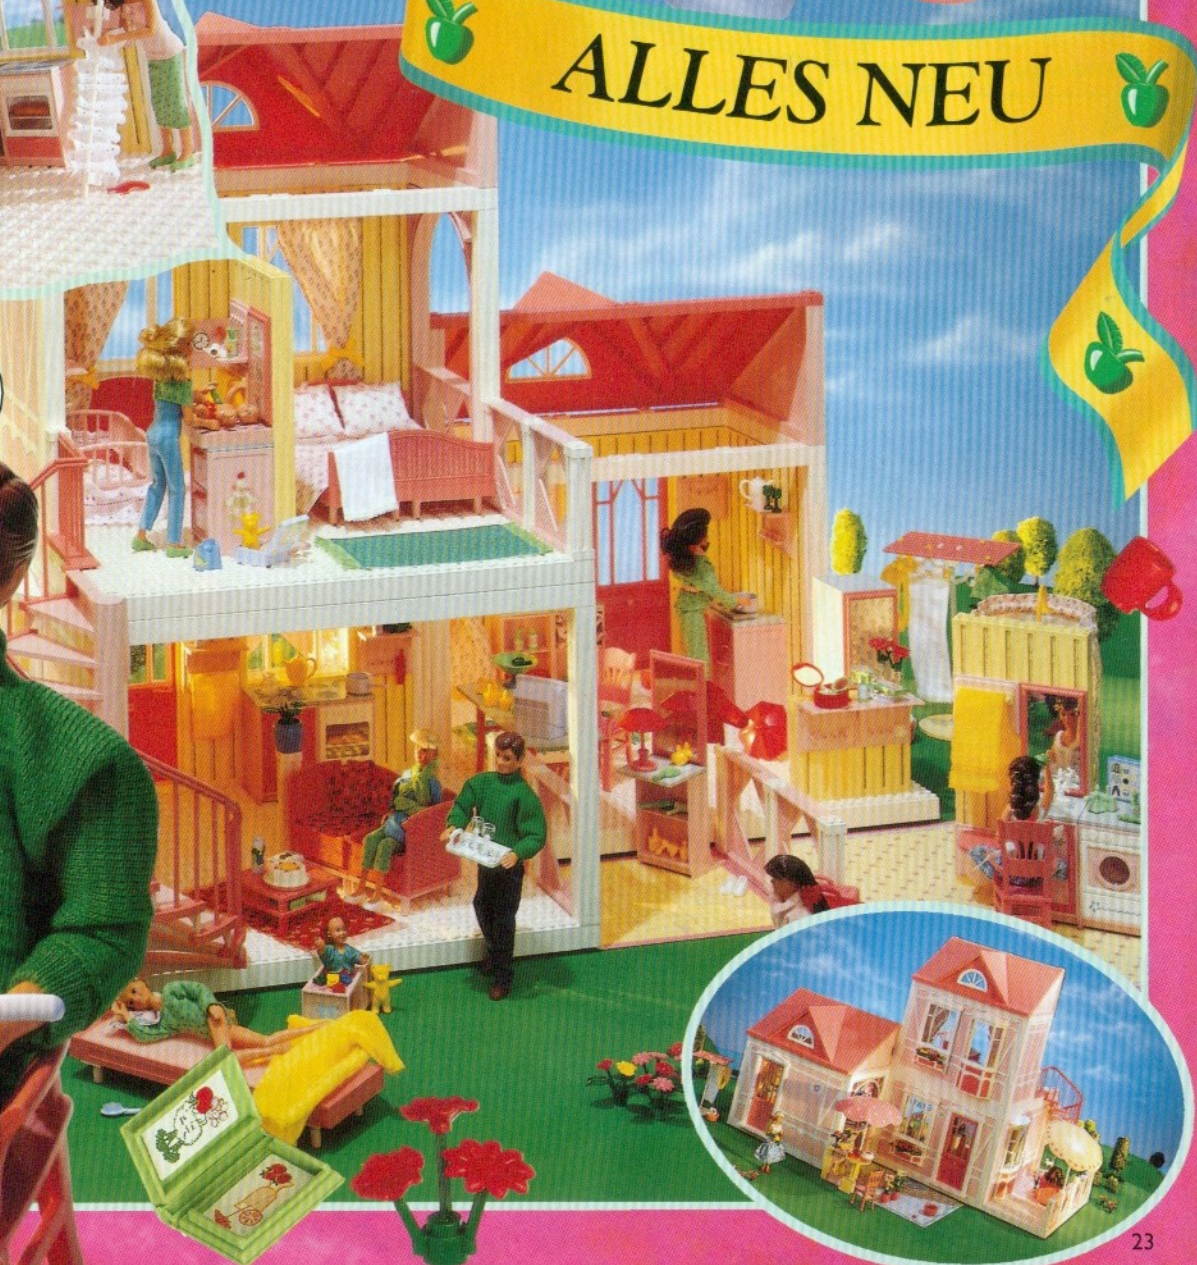

ZUM
EINZUG GIBT'S
SCHLIEBLICH AUCH
GESCHENKE