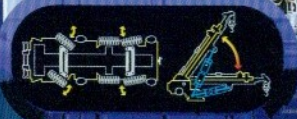

Electric System 9V

Pneumatic

8460

LEGO TECHNIC 3-Achs-Kranwagen

mit Vierradsteuerung, drehbarem, pneumatisch betriebenen Teleskoparm, Seilwinde und ausfahrbaren Stützbeinen. Ab 11 Jahren.

Pneumatic

NEU

8459