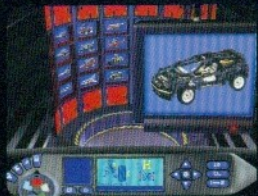

... und alle LEGO TECHNIC Sets.

NEU Neuheiten lieferbar ab Januar.