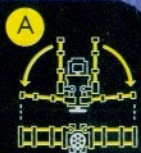

NEU

Electric System 9V

**8479
LEGO TECHNIC
Truck „Barcode
Control“**

mit Sound und Bewegungen durch den neuen 9V-Power-Motor. Du programmierst den Truck mit dem „Code-Pilot“ durch einfaches Abscannen auf der beiliegenden Barcode-Tafel. So kannst du ihn z.B. vorwärts und rückwärts fahren lassen, wobei sich sein Motorengeräusch an die gewählten Geschwindigkeiten anpaßt. Oder du läßt ihn mit seinem sensorgesteuerten Greifarm Ladung über Kopf aufnehmen und später wieder abkippen. Enthält Bauanleitung für 3 weitere programmierbare Modelle. Ab 11 Jahren.

Electric System 9V

FIBER OPTIC

8480

LEGO TECHNIC Space Shuttle

mit dem neuen »Fiber Optic« System und zwei Motoren, mit denen du 5 Funktionen steuern kannst: Öffnen und Schließen der Orbiter-Flügeltüren (1), Aus- und Einfahren (2) und Schwenken (3) des Satellitenauslegers, das »Fiber Optic« System (4), sowie Entfalten und Einklappen der Solarflügel (A). Ab 11 Jahren.

**8880
LEGO TECHNIC
Supercar**

mit 8-Zylinder Heckmotor- und Allradantriebskonstruktion, Vierradsteuerung, Einzelradfederung, Vierganggetriebe, Schlaufenan, aufklappbarer Motorhaube und Niederquerschnittsbreitreifen. Ab 11 Jahren.