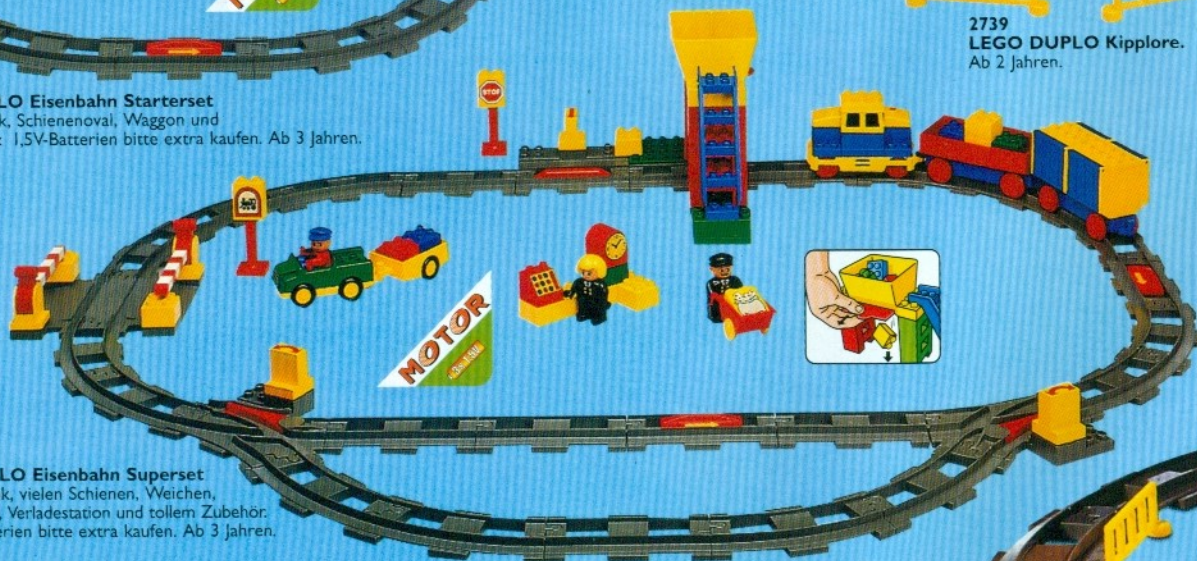

2787
LEGO DUPLO
»Babys Kuschelecke«
mit Mutter, Baby, Wiege und
Laufgitter. Ab 2 Jahren.

2784
LEGO DUPLO Mutter und Baby
mit Kinderwagen und Hund.
Ab 2 Jahren.

2-6
Jahre

So bahnt sich Freundschaft an

„Bitte einsteigen und ..“ „Haaalt!
Der Personenwagen ist doch noch nicht
angekoppelt!“ Wenn man ganze drei Käse
hoch ist, ist man pffiffig genug für Mechanik
mit Pffiff, die LEGO® DUPLO Eisenbahn.
Damit kommen Spaß und Fantasie mit
Höchstgeschwindigkeit zum Zuge. Und wenn
da zwei zusammenspielen, bahnt sich noch
etwas anders, ganz doll Beglückendes an ...

2741
LEGO DUPLO Eisenbahn Starterset
mit Batterie-lok, Schienenoval, Waggon und
Bahnsteig. 3 x 1,5V-Batterien bitte extra kaufen. Ab 3 Jahren.

2731
LEGO DUPLO Schiebezug
mit Lokomotive, Waggon, Pony
und Lokführer. Ab 2 Jahren.

2739
LEGO DUPLO Kipplore.
Ab 2 Jahren.

2745
LEGO DUPLO Eisenbahn Superset
mit Batterie-lok, vielen Schienen, Weichen,
Bahnübergang, Verladestation und tollem Zubehör.
3 x 1,5V-Batterien bitte extra kaufen. Ab 3 Jahren.