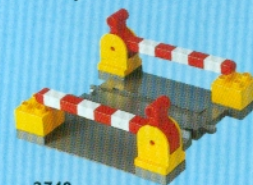

Eisenbahn

Die Bahn läßt sich auf dreierlei Art steuern: Start/Stop-Knopf oben auf der Lok, Polwechsler zwischen den Gleisen zum Ändern der Fahrtrichtung und mit der Start/Stop-Schiene.

2736
LEGO DUPLO
Weichen.
Ab 2 Jahren.

2738
LEGO DUPLO
Eisenbahnbrücke.
Ab 2 Jahren.

2737
LEGO DUPLO
Schienen und Kreuzung.
Ab 2 Jahren.

2734
6 gerade LEGO
DUPLO Schienen.
Ab 2 Jahren.

2735
6 gebogene
LEGO DUPLO Schienen.
Ab 2 Jahren.

2740
LEGO DUPLO
Bahnübergang.
Ab 2 Jahren.