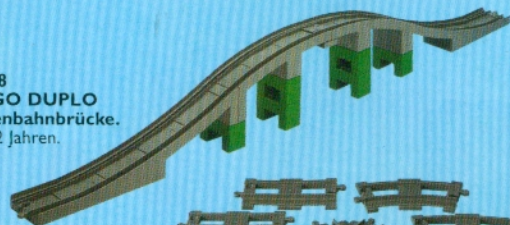

2738
LEGO DUPLO
Eisenbahnbrücke.
Ab 2 Jahren.