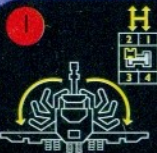

NEU

Electric System 9V

**8479
LEGO TECHNIC
Truck „Barcode
Control“**

mit Sound und Bewegungen durch den neuen 9V-Power-Motor. Du programmierst den Truck mit dem „Code-Pilot“ durch einfaches Abscannen auf der beiliegenden Barcode-Tafel. So kannst du ihn z.B. vorwärts und rückwärts fahren lassen, wobei sich sein Motorengeräusch an die gewählten Geschwindigkeiten anpaßt. Oder du läßt ihn mit seinem sensorgesteuerten Greifarm Ladung über Kopf aufnehmen und später wieder abkippen. Enthält Bauanleitung für 3 weitere programmierbare Modelle. Ab 11 Jahren.

Electric System 9V

FIBER OPTIC

8480

LEGO TECHNIC Space Shuttle

mit dem neuen »Fiber Optic« System und zwei Motoren, mit denen du 5 Funktionen steuern kannst: Öffnen und Schließen der Orbiter-Flügeltüren (1), Aus- und Einfahren (2) und Schwenken (3) des Satellitenauslegers, das »Fiber Optic« System (4), sowie Entfalten und Einklappen der Solarflügel (A). Ab 11 Jahren.

**8880
LEGO TECHNIC
Supercar**

mit 8-Zylinder Heckmotor- und Allradantriebskonstruktion, Vierradsteuerung, Einzelradfederung, Vierganggetriebe, Schlaufenan, aufklappbarer Motorhaube und Niederquerschnittsbreitreifen. Ab 11 Jahren.