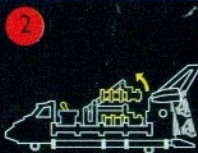

NEU

Electric System 9V

**8479
LEGO TECHNIC
Truck „Barcode
Control“**

mit Sound und Bewegungen durch den neuen 9V-Power-Motor. Du programmierst den Truck mit dem „Code-Pilot“ durch einfaches Abscannen auf der beiliegenden Barcode-Tafel. So kannst du ihn z.B. vorwärts und rückwärts fahren lassen, wobei sich sein Motorengeräusch an die gewählten Geschwindigkeiten anpaßt. Oder du läßt ihn mit seinem sensorgesteuerten Greifarm Ladung über Kopf aufnehmen und später wieder abkippen. Enthält Bauanleitung für 3 weitere programmierbare Modelle. Ab 11 Jahren.

Electric System 9V

FIBER OPTIC

8480

LEGO TECHNIC Space Shuttle

mit dem neuen »Fiber Optic« System und zwei Motoren, mit denen du 5 Funktionen steuern kannst: Öffnen und Schließen der Orbiter-Flügeltüren (1), Aus- und Einfahren (2) und Schwenken (3) des Satellitenauslegers, das »Fiber Optic« System (4), sowie Entfalten und Einklappen der Solarflügel (A). Ab 11 Jahren.

**8880
LEGO TECHNIC
Supercar**

mit 8-Zylinder Heckmotor- und Allradantriebskonstruktion, Vierradsteuerung, Einzelradfederung, Vierganggetriebe, Schlaufenan, aufklappbarer Motorhaube und Niederquerschnittsbreitreifen. Ab 11 Jahren.