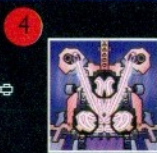

NEU

Electric System 9V

**8479
LEGO TECHNIC
Truck „Barcode
Control“**

mit Sound und Bewegungen durch den neuen 9V-Power-Motor. Du programmierst den Truck mit dem „Code-Pilot“ durch einfaches Abscannen auf der beiliegenden Barcode-Tafel. So kannst du ihn z.B. vorwärts und rückwärts fahren lassen, wobei sich sein Motorengeräusch an die gewählten Geschwindigkeiten anpaßt. Oder du läßt ihn mit seinem sensorgesteuerten Greifarm Ladung über Kopf aufnehmen und später wieder abkippen. Enthält Bauanleitung für 3 weitere programmierbare Modelle. Ab 11 Jahren.

Electric System 9V

FIBER OPTIC

8480

LEGO TECHNIC Space Shuttle

mit dem neuen »Fiber Optic« System und zwei Motoren, mit denen du 5 Funktionen steuern kannst: Öffnen und Schließen der Orbiter-Flügeltüren (1), Aus- und Einfahren (2) und Schwenken (3) des Satellitenauslegers, das »Fiber Optic« System (4), sowie Entfalten und Einklappen der Solarflügel (A). Ab 11 Jahren.

**8880
LEGO TECHNIC
Supercar**

mit 8-Zylinder Heckmotor- und Allradantriebskonstruktion, Vierradsteuerung, Einzelradfederung, Vierganggetriebe, Schlaufenan, aufklappbarer Motorhaube und Niederquerschnittsbreitreifen. Ab 11 Jahren.