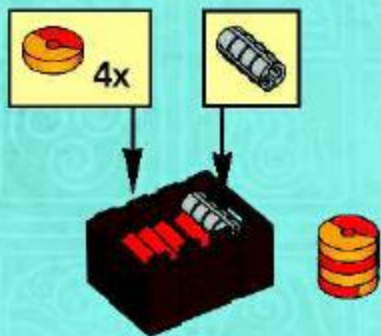

LEGO

3828

NICKELODEON

降世神通

AVATAR

THE LAST AIRBENDER.
LE DERNIER MAÎTRE DE L'AIR.

1:1

1