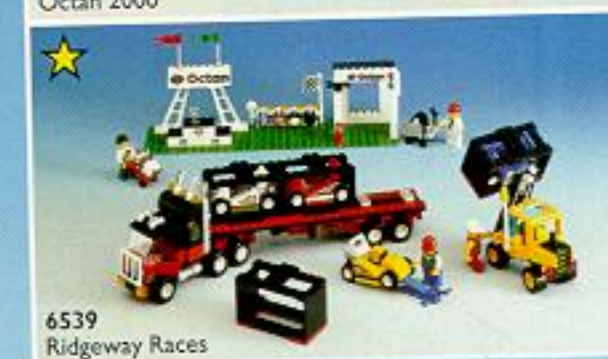

警察叔叔已準備好隨時出動

新警署負責服務和保護「樂高」玩具城裡的各位市民。本城的警察叔叔擁有各種最新的打擊犯罪設備，還有一座新的監獄，用來「招呼」不法之徒在鐵窗內渡宿一宵！

6648
Octan Rally

6509
Red Devil Racer

6397
Octan Service

6551
Octan 2000

6662
JCB Excavator

6534
Surfer's Beach Buggy