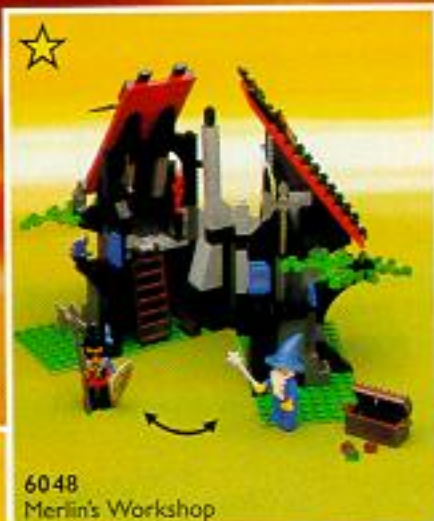

猛龍出動，大顯神威！

這套最新問世的猛龍能令你的城堡系列更刺激。究竟巫師能否利用他的巫師棒制止牠呢？黑騎士和惡狼一族又如何呢？請立刻到附近的玩具店選購各款新的玩具城堡吧！

LEGO SYSTEM

6082
Dragon Knights' Castle

6076
Ogwen's Cave

6056
Ogwen the Dragon

6043
The Dragon Knights' Fire Catapult

6048
Merlin's Workshop