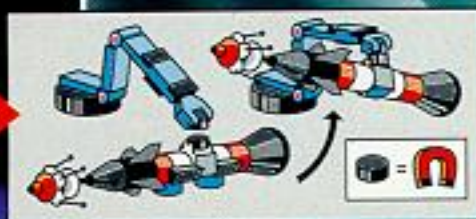

妙不可言的冰封世界

這是一個冷冰冰的星球，幸而在冰冷星球 2002 生活的人都擁有冰鋸、人造衛星、雪橇和磁鐵等各種工具可以用來協助他們到處探險。

6898 Ice Planet VX162

6973 Ice Planet Ice Cruiser Zycon IV

6834 Ice Planet Commander Bear

6814 Ice Planet Krysto Ranger

6983 Ice Station Krysto