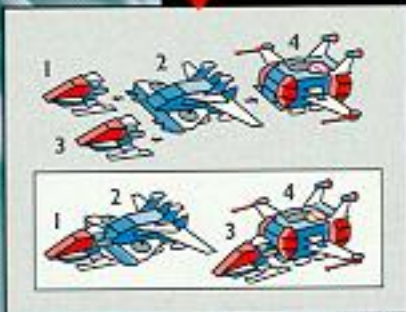

妙不可言的冰封世界

這是一個冷冰冰的星球，幸而在冰冷星球 2002 生活的人都擁有冰鋸、人造衛星、雪橇和磁鐵等各種工具可以用來協助他們到處探險。

6898 Ice Planet VX162

6973 Ice Planet Ice Cruiser Zycon IV

6834 Ice Planet Commander Bear

6814 Ice Planet Krysto Ranger

6983 Ice Station Krysto