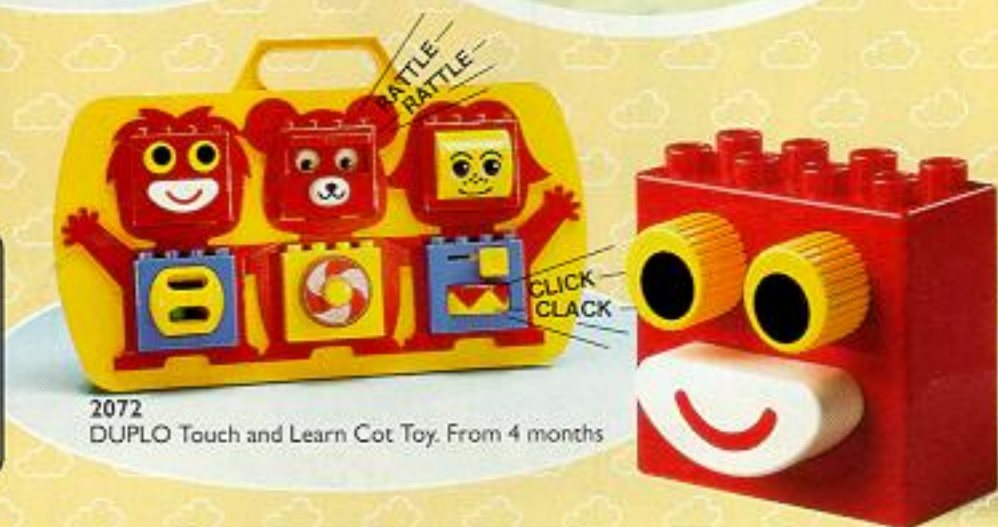

2020
DUPLO "Desmond Duck" Rattle-Teether.
From 4 months

2072
DUPLO Touch and Learn Cot Toy.
From 4 months