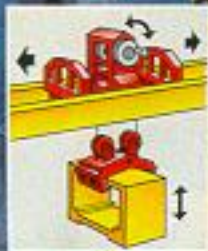

4548
9 Volt transformator
en snelheidsregelaar.

4525
Spoor & Weg graafmachine.
Voor baan- en wegwerkzaamheden.

HELP ME'S
EVEN MET DEZE
ZWARE RAILS

LEGO SYSTEM

JE ZIET TOCH DAT
IK HET DRUK HEB!
ZZZZZ

Electric 9V