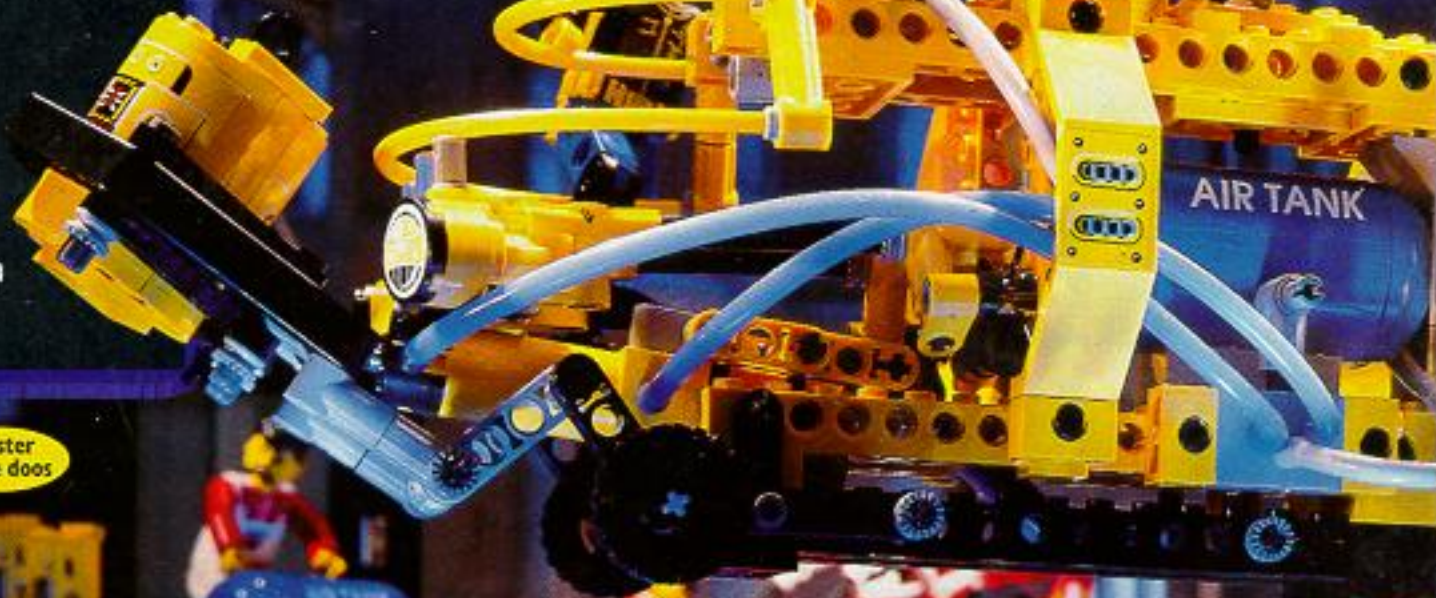

Starter Sets

Van 7-12 jaar

Klaar voor vertrek? ...Over!

Duik in de LEGO TECHNIC wereld en leer hoe motoren, cilinders, zuigers en versnellingen werken.

De LEGO TECHNIC Onderzeeër heeft een luchttank, waarmee je de pneumatische functies keer op keer kunt laten werken. Help je mee de olievaten van de zeebodem te halen?

Vul de luchttank en je hebt alle kracht die nodig is voor de pneumatische functies.

NIEUW 8299
LEGO TECHNIC
Submarine.
High Tech onderzeeër met CD Rom.

Poster
In de doos