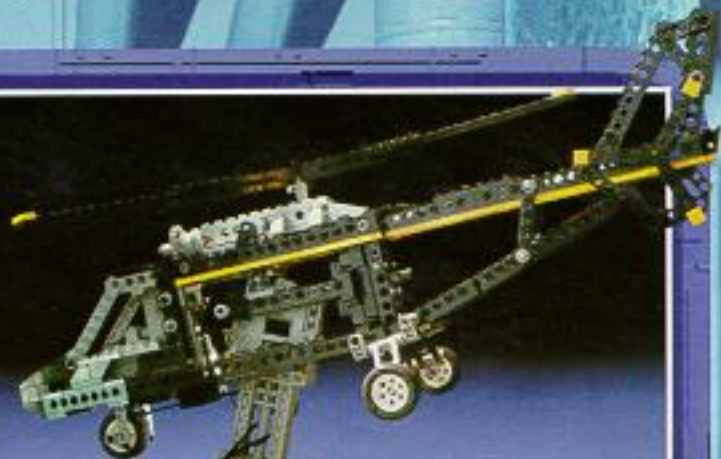

Electric 9V

8456
LEGO TECHNIC "FOS" Multi Set.

Deze set bevat het nieuwe Fiber Optic System, (FOS) waarmee je je modellen in het donker laat oplichten! Met deze set bouw je een helikopter, een dragster of een moerasboot. De modellen kunnen gemotoriseerd worden. Vanaf 10 jaar.

8485
LEGO TECHNIC
Multi Programmeer-unit.

Met bouwaanwijzing voor 3 prachtige programmeerbare modellen: een Hovercraft, een helikopter-piloten-trainer en een levensechte T-Rex (Tyrannosaurus Rex)! In de doos zitten maar liefst 3 motoren, het Flex-systeem en natuurlijk de "MPP". Vanaf 11 jaar.

Electric 9V

Pneumatic

8460
LEGO TECHNIC Mobilele Kraanwagen.

4-Wiel bestuurd kraanwagen met uitzet-steunen en pneumatische bediende draalbare uitschuifkraan. Kan omgebouwd worden tot truck met kraan. Vanaf 11 jaar.

NIEUW

8459
LEGO TECHNIC

Pneumatische Shovel.

Nieuw! Met nieuwe, pneumatische lichttank voor laden en lossen, stevige lichtbanden en grote laadschop. Vanaf 11 jaar.