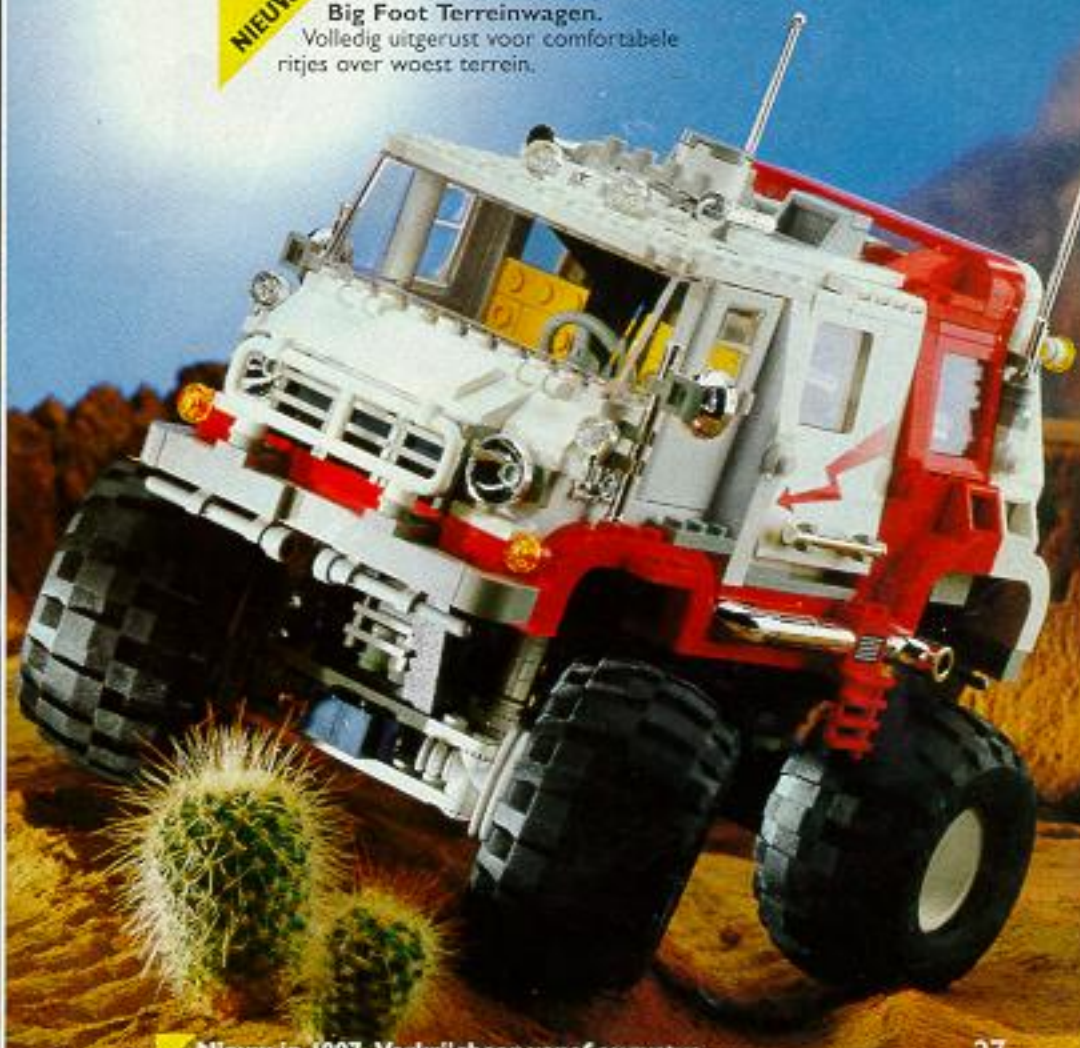

Big Foot Terreinwagen.

Volledig uitgerust voor comfortabele ritjes over woest terrein.

Nieuw in 1997. Verkrijgbaar vanaf augustus.