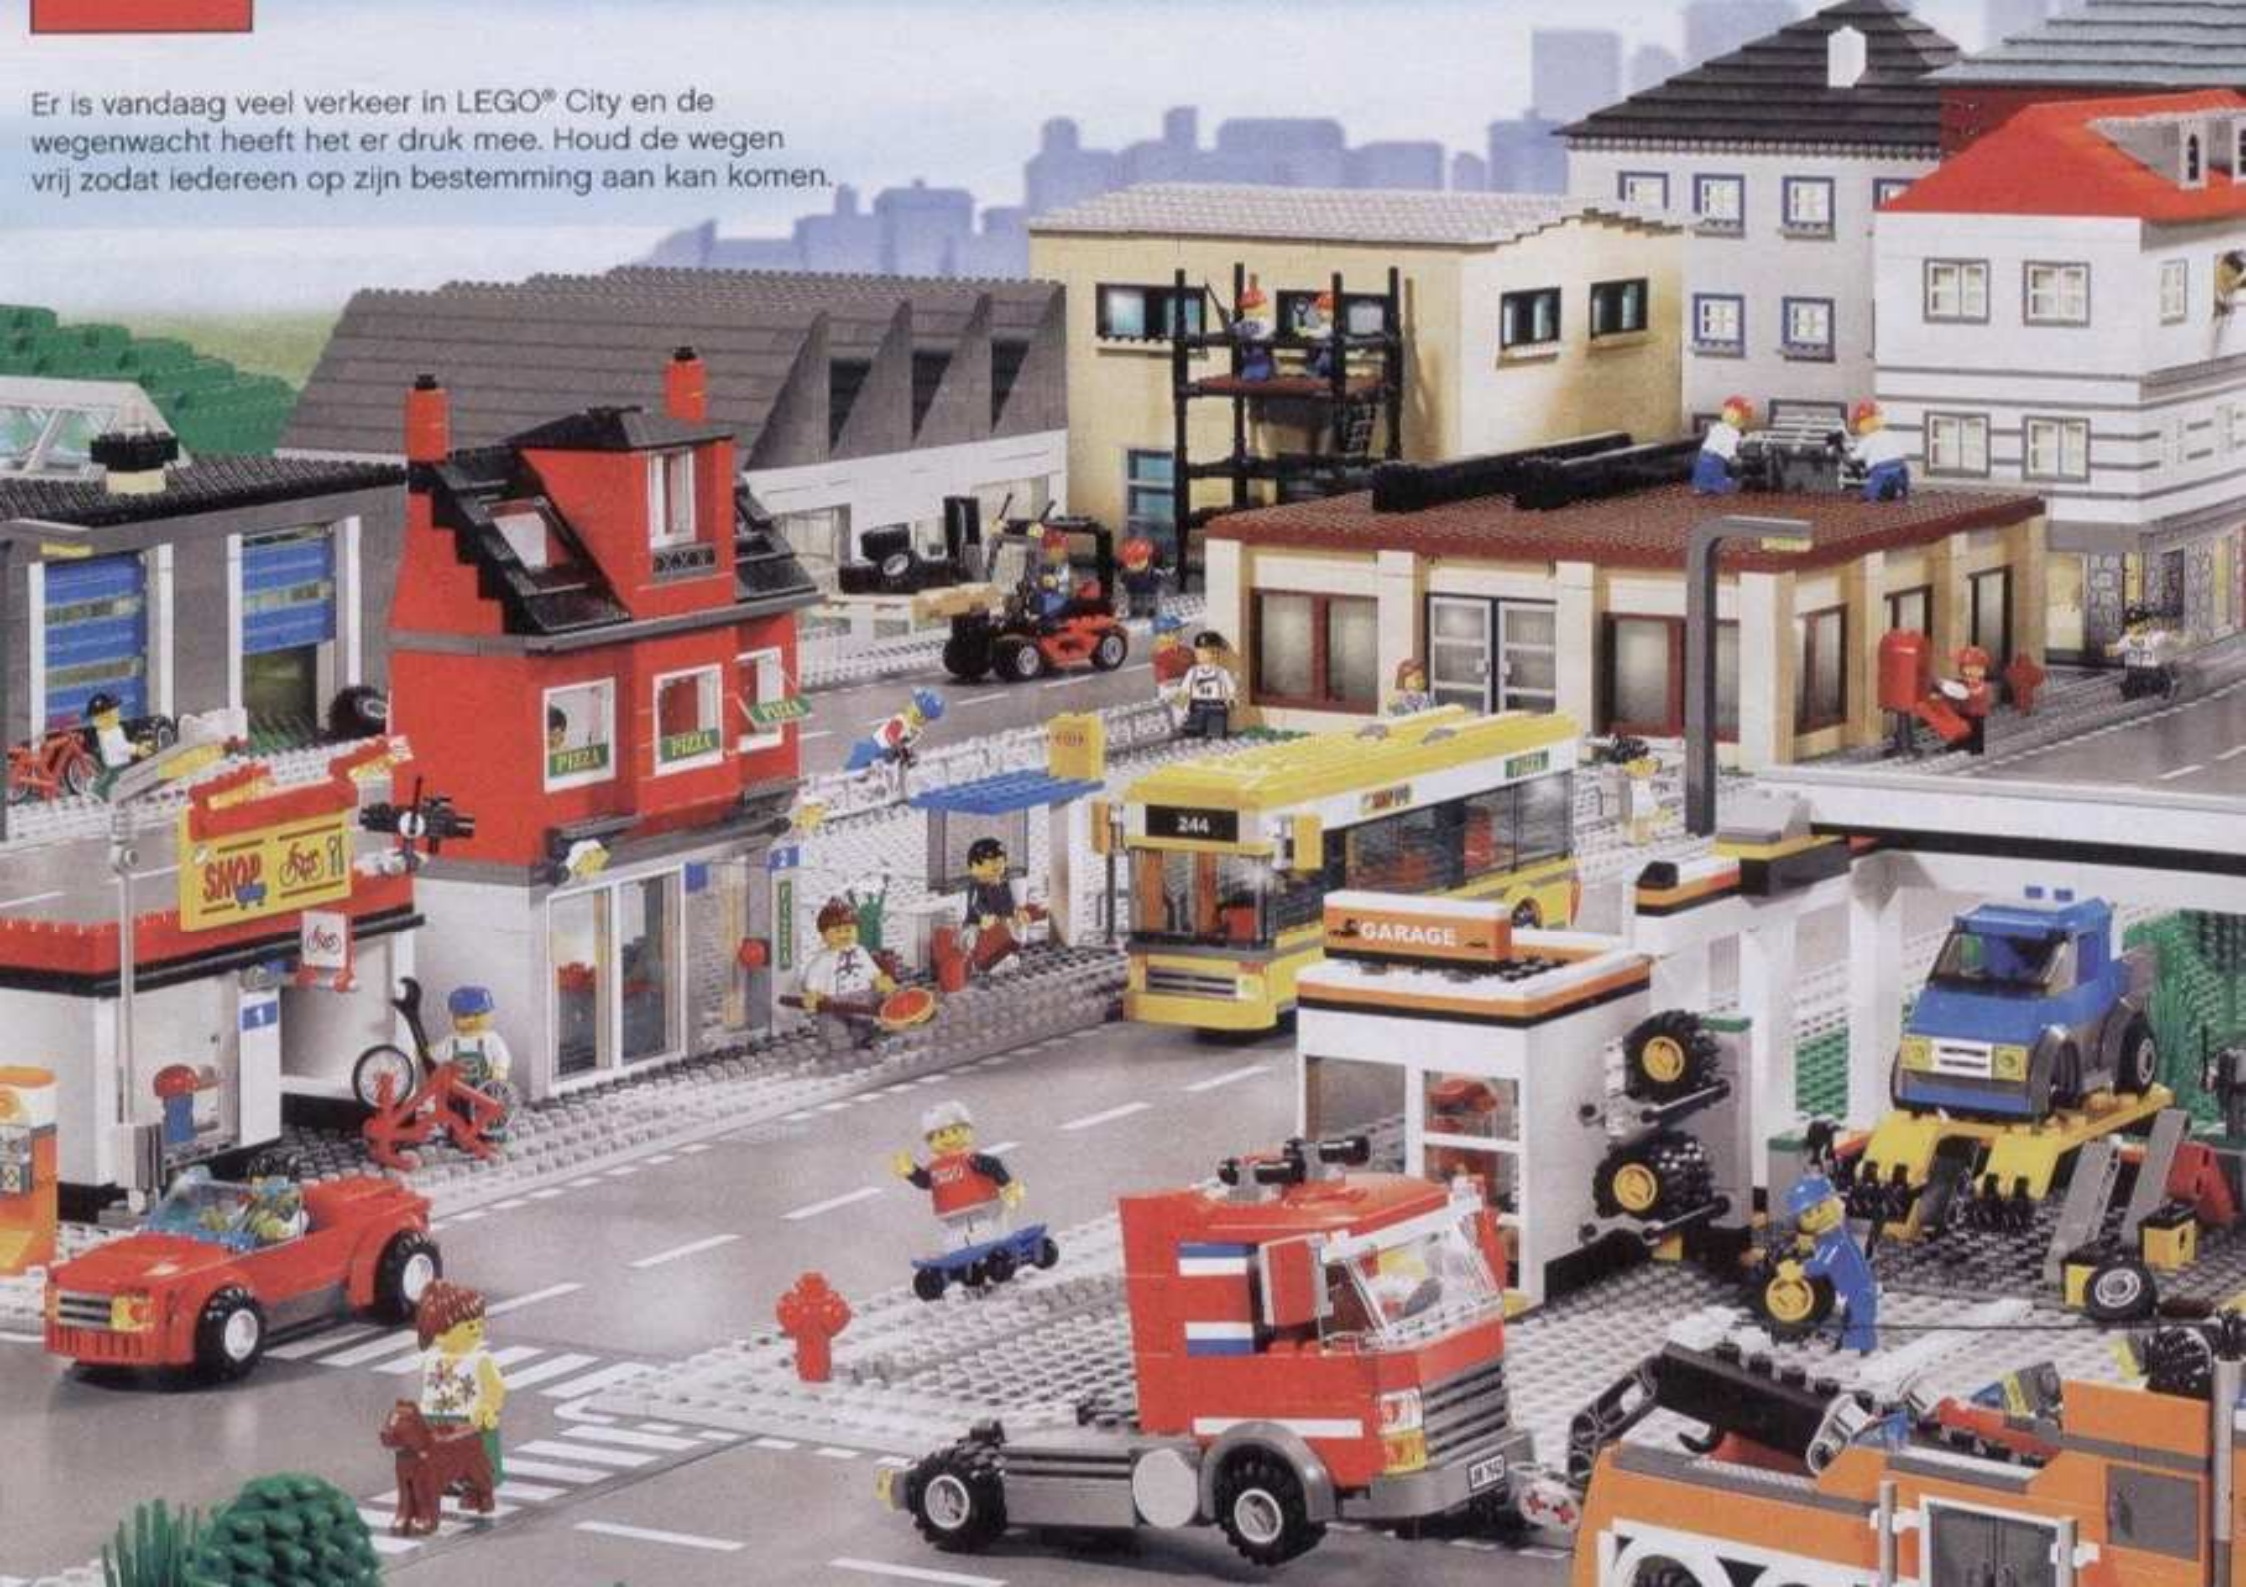

8971
Luchtdefensie eenheid
8-14 jaar.

8967
De vlucht van Goldtooth
7-14 jaar.

Alles is
nieuw

Er is vandaag veel verkeer in LEGO® City en de wegwacht heeft het er druk mee. Houd de wegen vrij zodat iedereen op zijn bestemming aan kan komen.

7638
Sleepwagen
5-12 jaar.

8402
Sportwagen
5-12 jaar.

7686
Helikoptertransport
5-12 jaar.

7642
Garage
6-12 jaar.

Het is een drukte van belang in LEGO® City: de bouwvakkers werken dag en nacht door om alle bouwelementen aan elkaar te zetten en de klus op tijd klaar te krijgen!