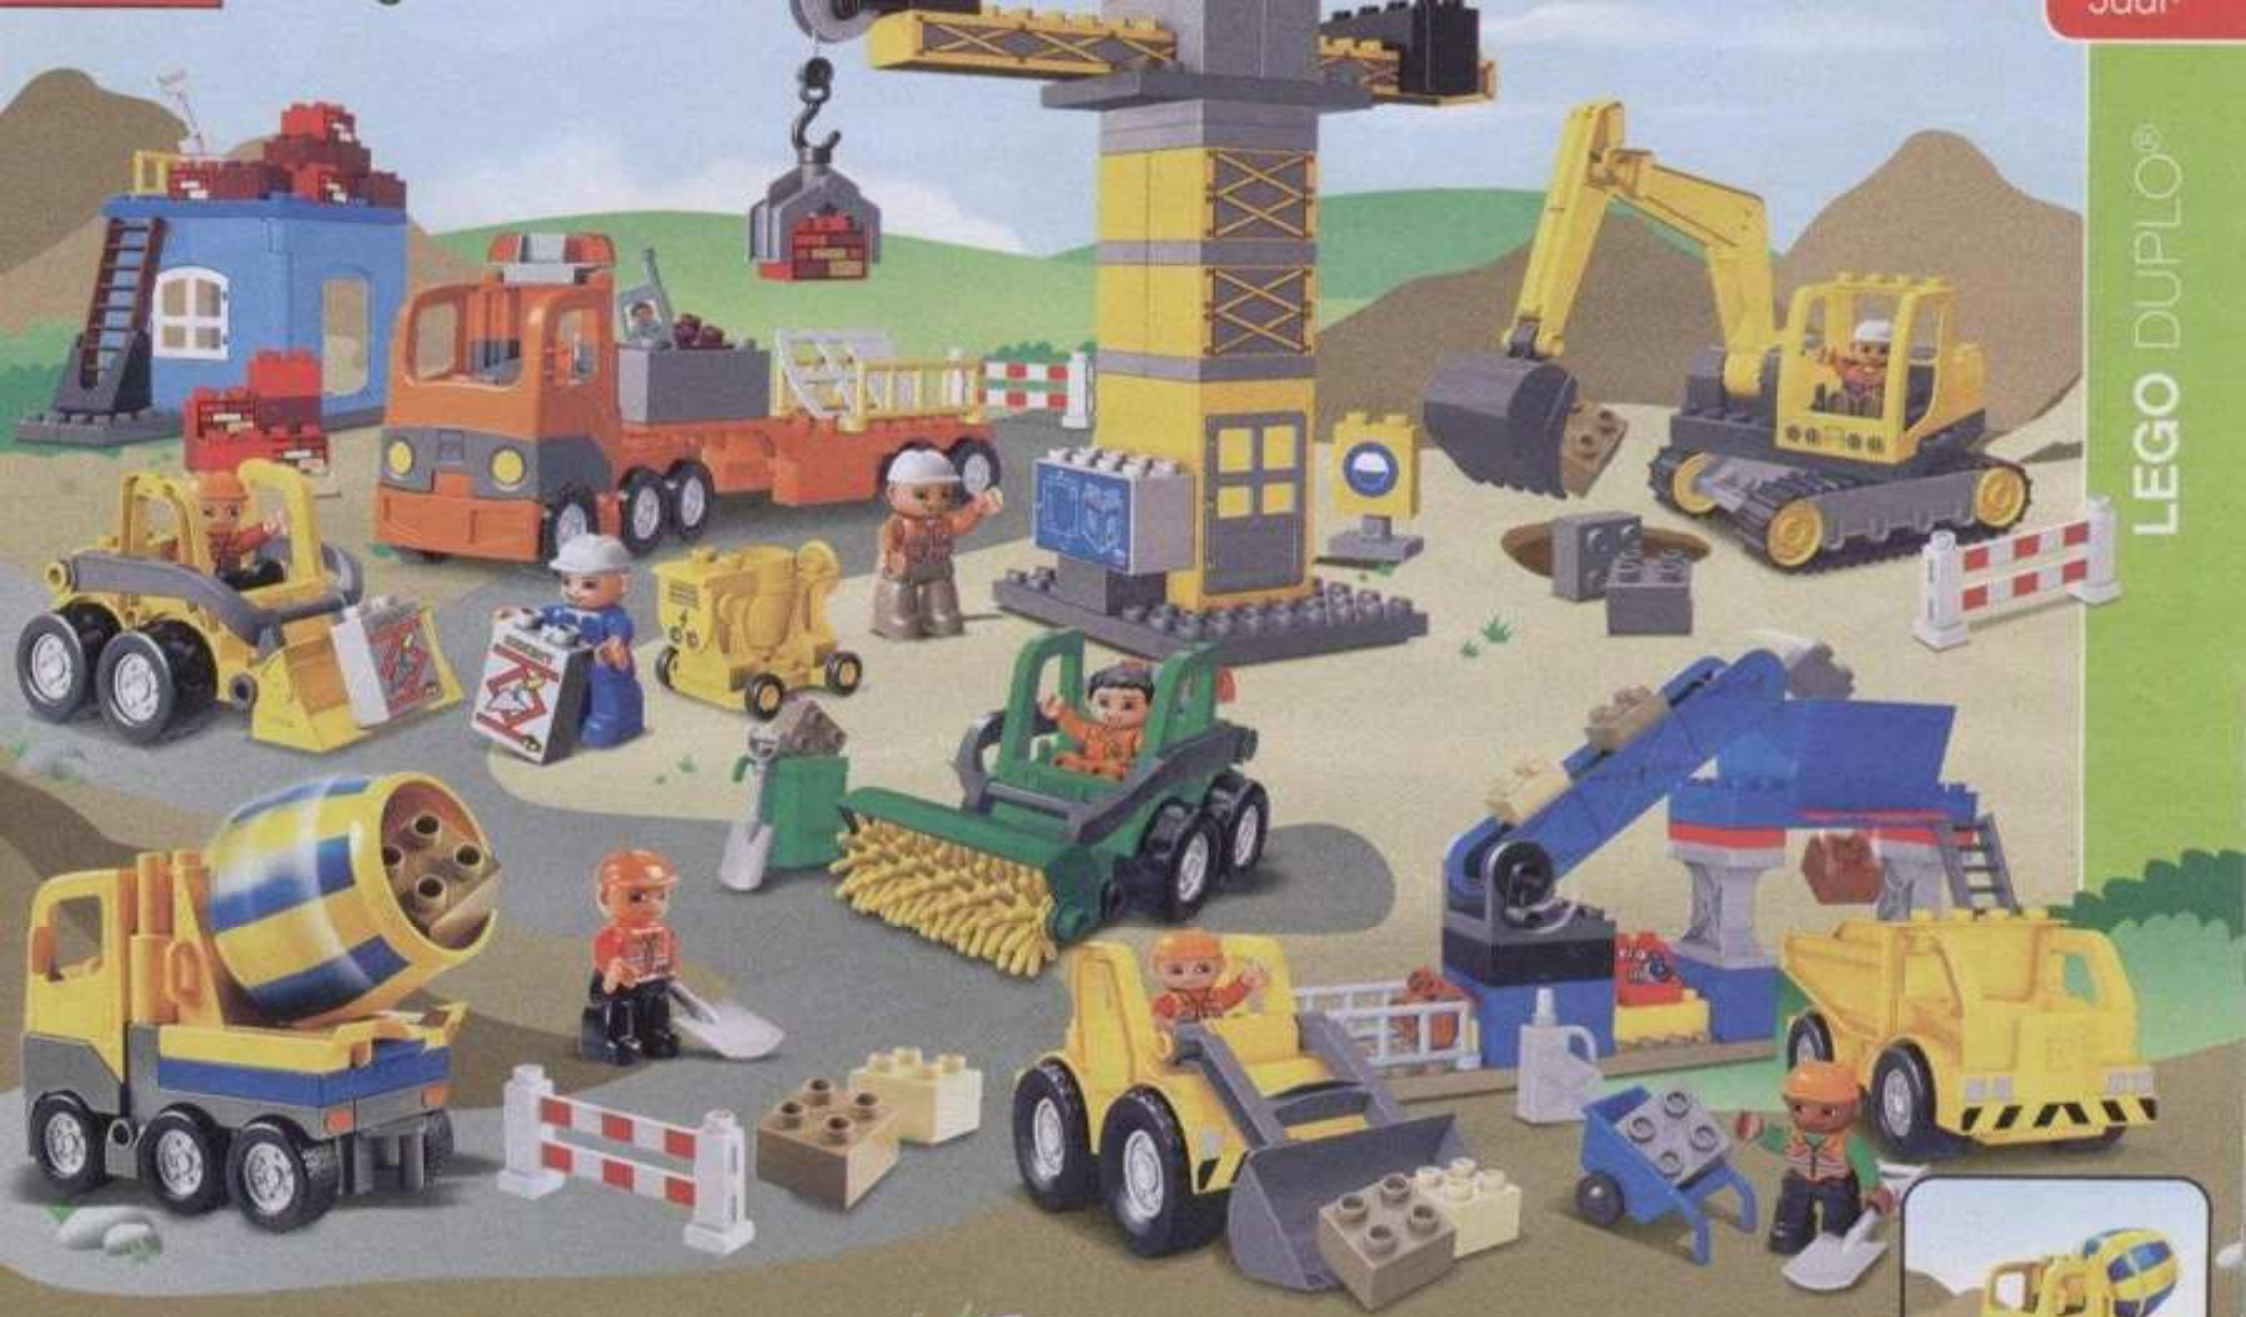

5632
Dieren verzorgen
1½-5 jaar.

5633
Pooldieren
2-5 jaar.

5635
Grote stadsdierentuin
2-5 jaar.

4962
Baby diertuin
2-5 jaar.

5634
Voedertijd in de diertuin
2-5 jaar.

LEGO® Ville blijft in beweging!

5641
Drukte in de garage
3-6 jaar.

5640
Benzinestation
3-6 jaar.

4976
Cementwagen
2-5 jaar

Hijs het hooi naar de hooizolder met de echt werkende kabel.

9 dieren, 3 figuren, een tractor en allerlei extra's!

direct de schuur
binnen!

De boer is
aan het oogsten
op de akker.