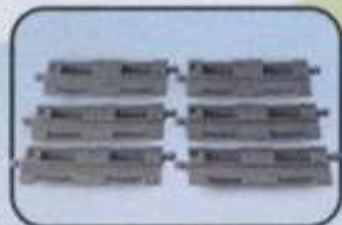

2734
Rechte rails
2-5 jaar.