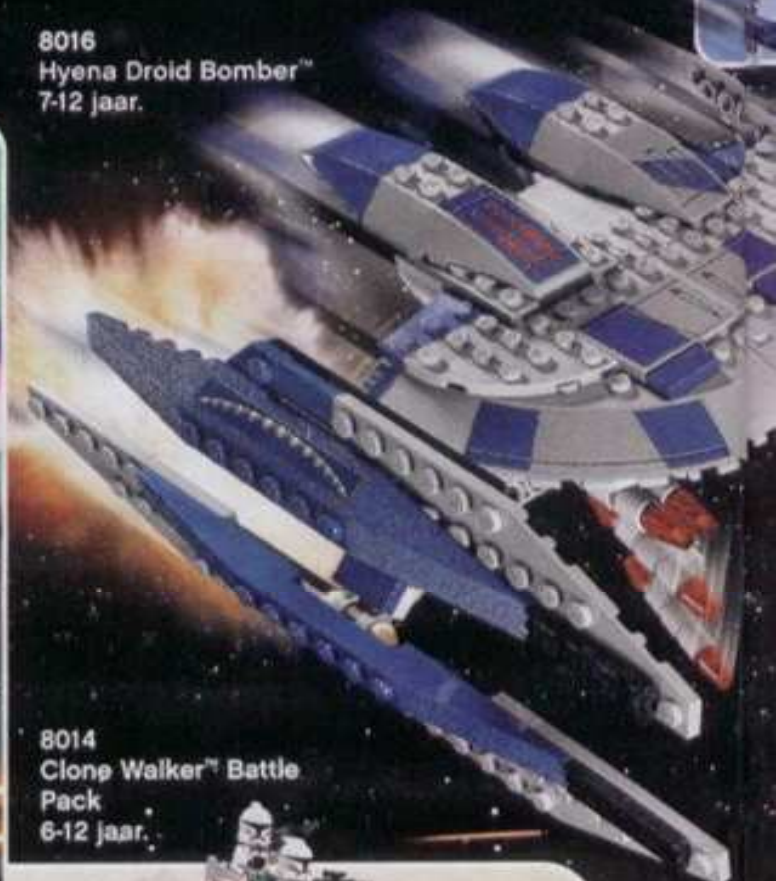

8016 Hyena Droid Bomber™
7-12 jaar.