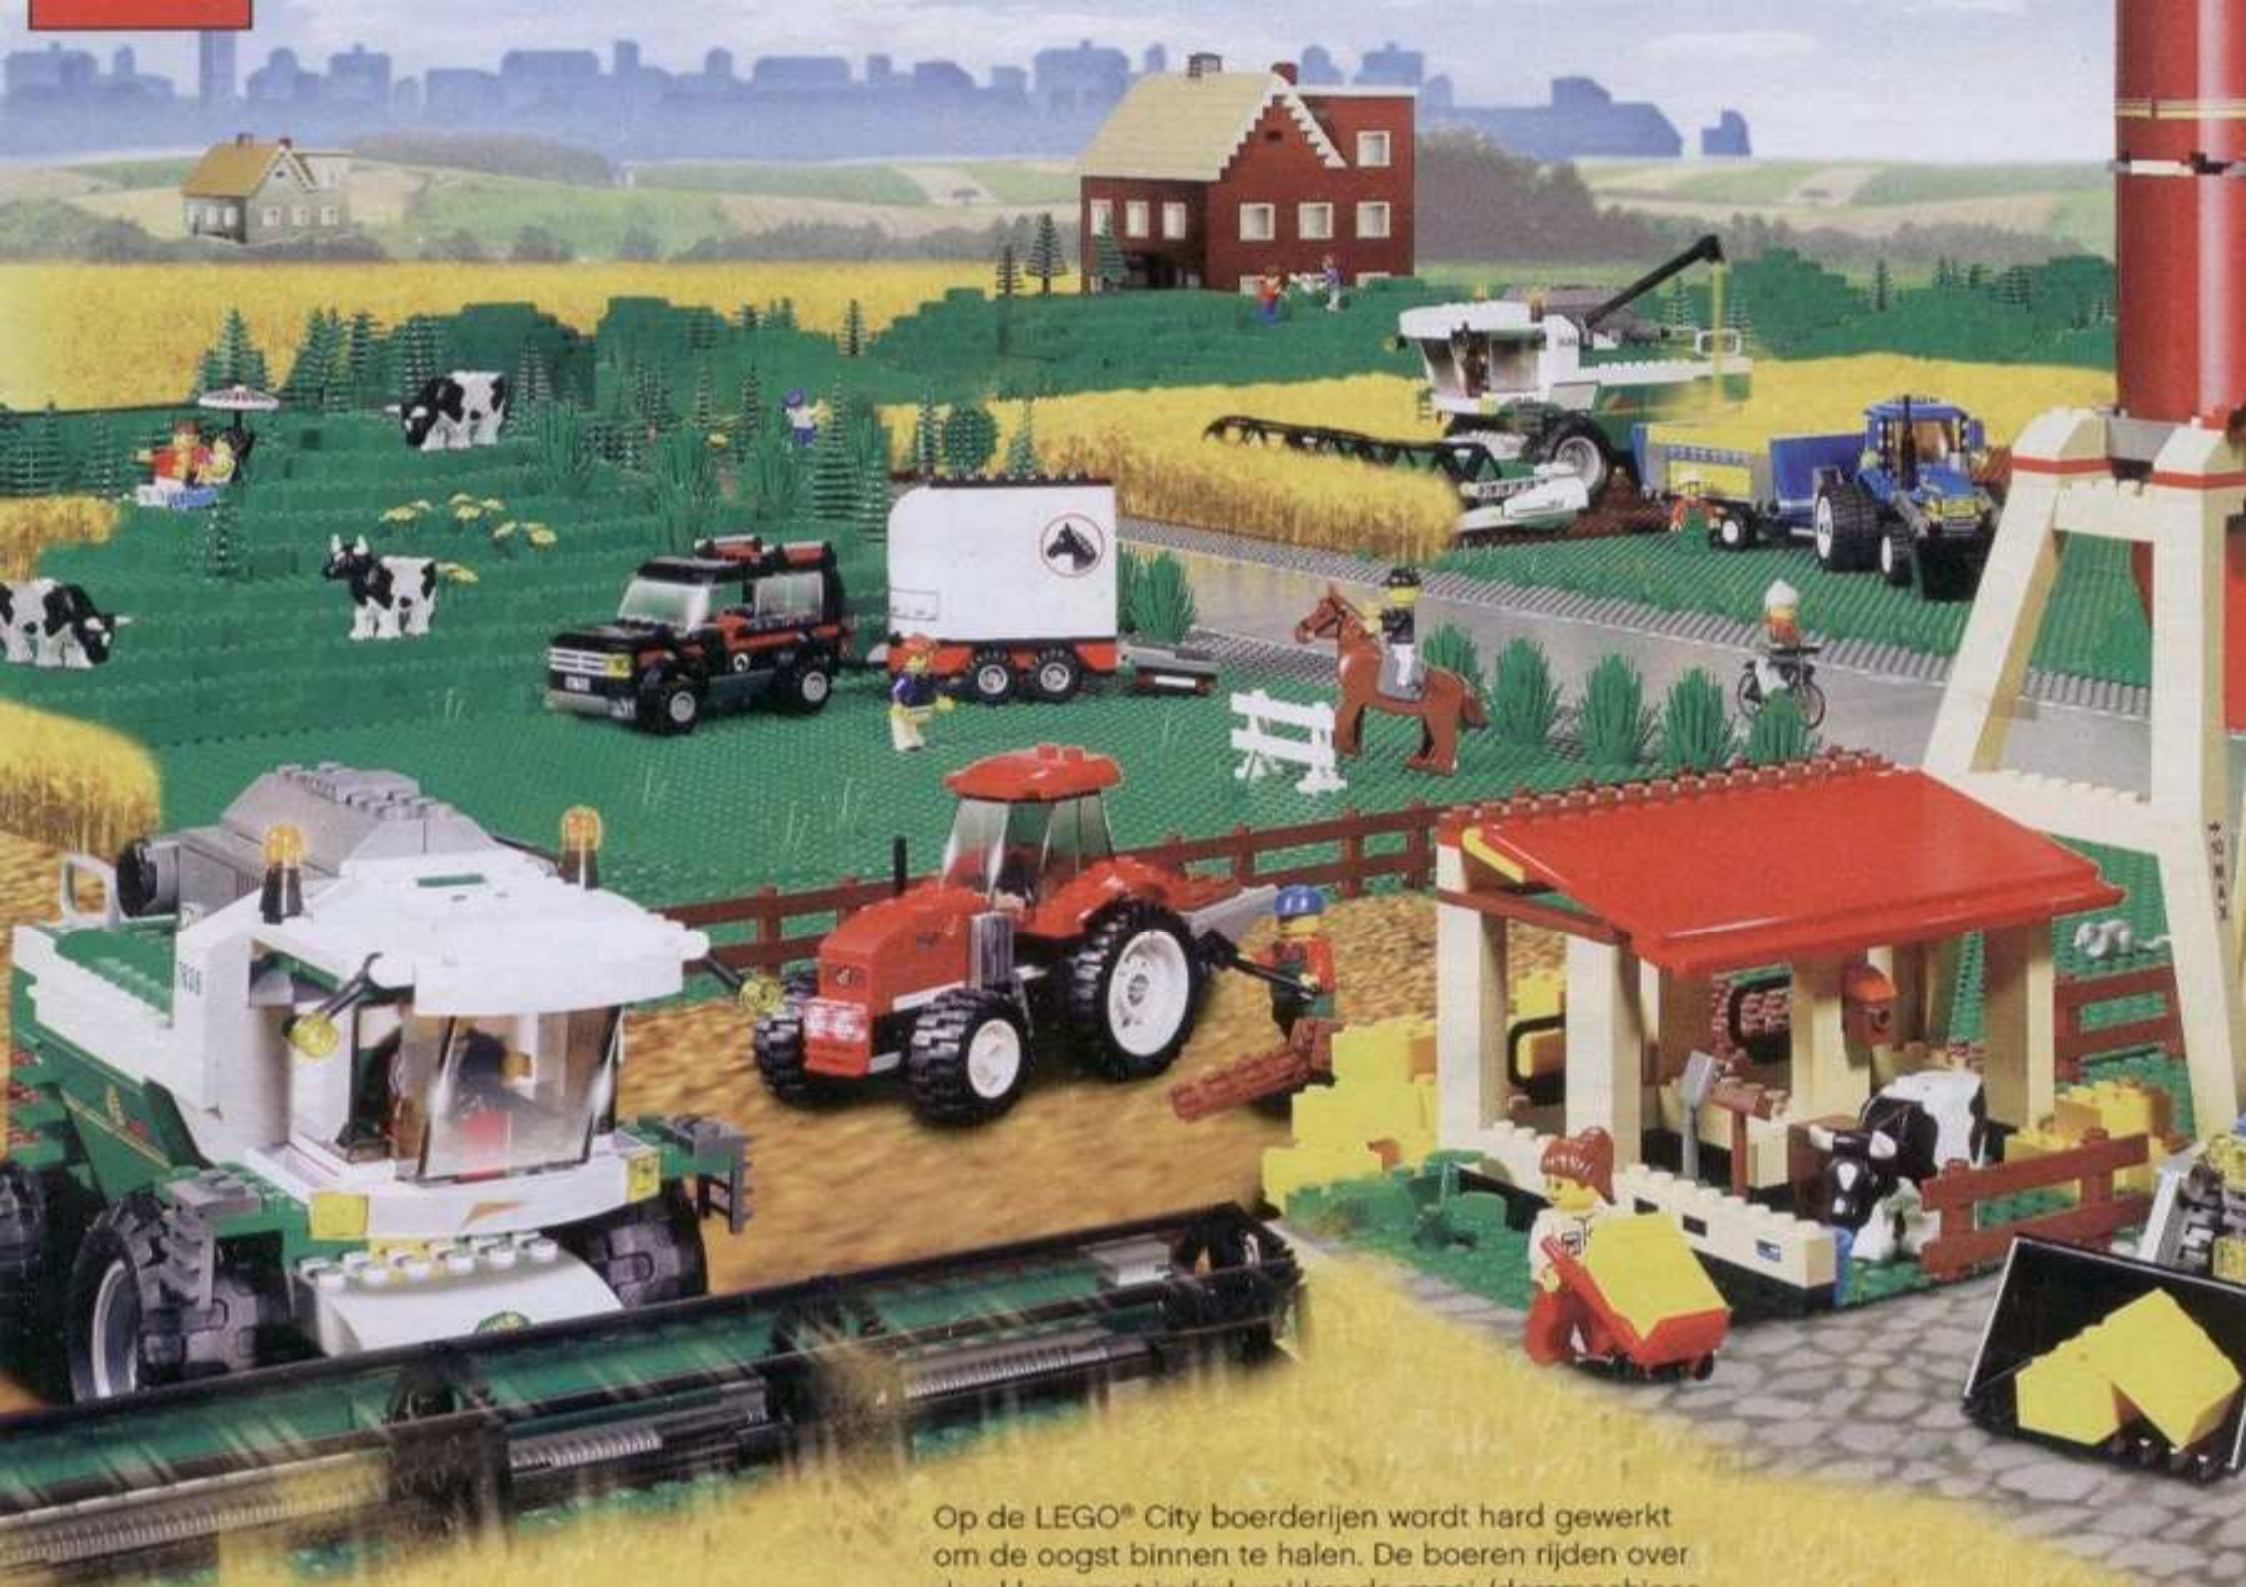

8401
LEGO City inwoners
5-12 jaar.

7242
Straatveegmachine
5-12 jaar.

7631
Kiepwagen
5-12 jaar.

7630
Graafmachine
5-12 jaar.

5610
Bouwvaker
5-12 jaar.

7632
Verrijdbare kraan
5-12 jaar.

7685
Bulldozer
5-12 jaar.

Op de LEGO® City boerderijen wordt hard gewerkt om de oogst binnen te halen. De boeren rijden over

7635
4WD met paardentrailer
5-12 jaar.

7634
Tractor
5-12 jaar.

7637
Boerderij
5-12 jaar.

7743
Politievrachtwagen
5-12 jaar.