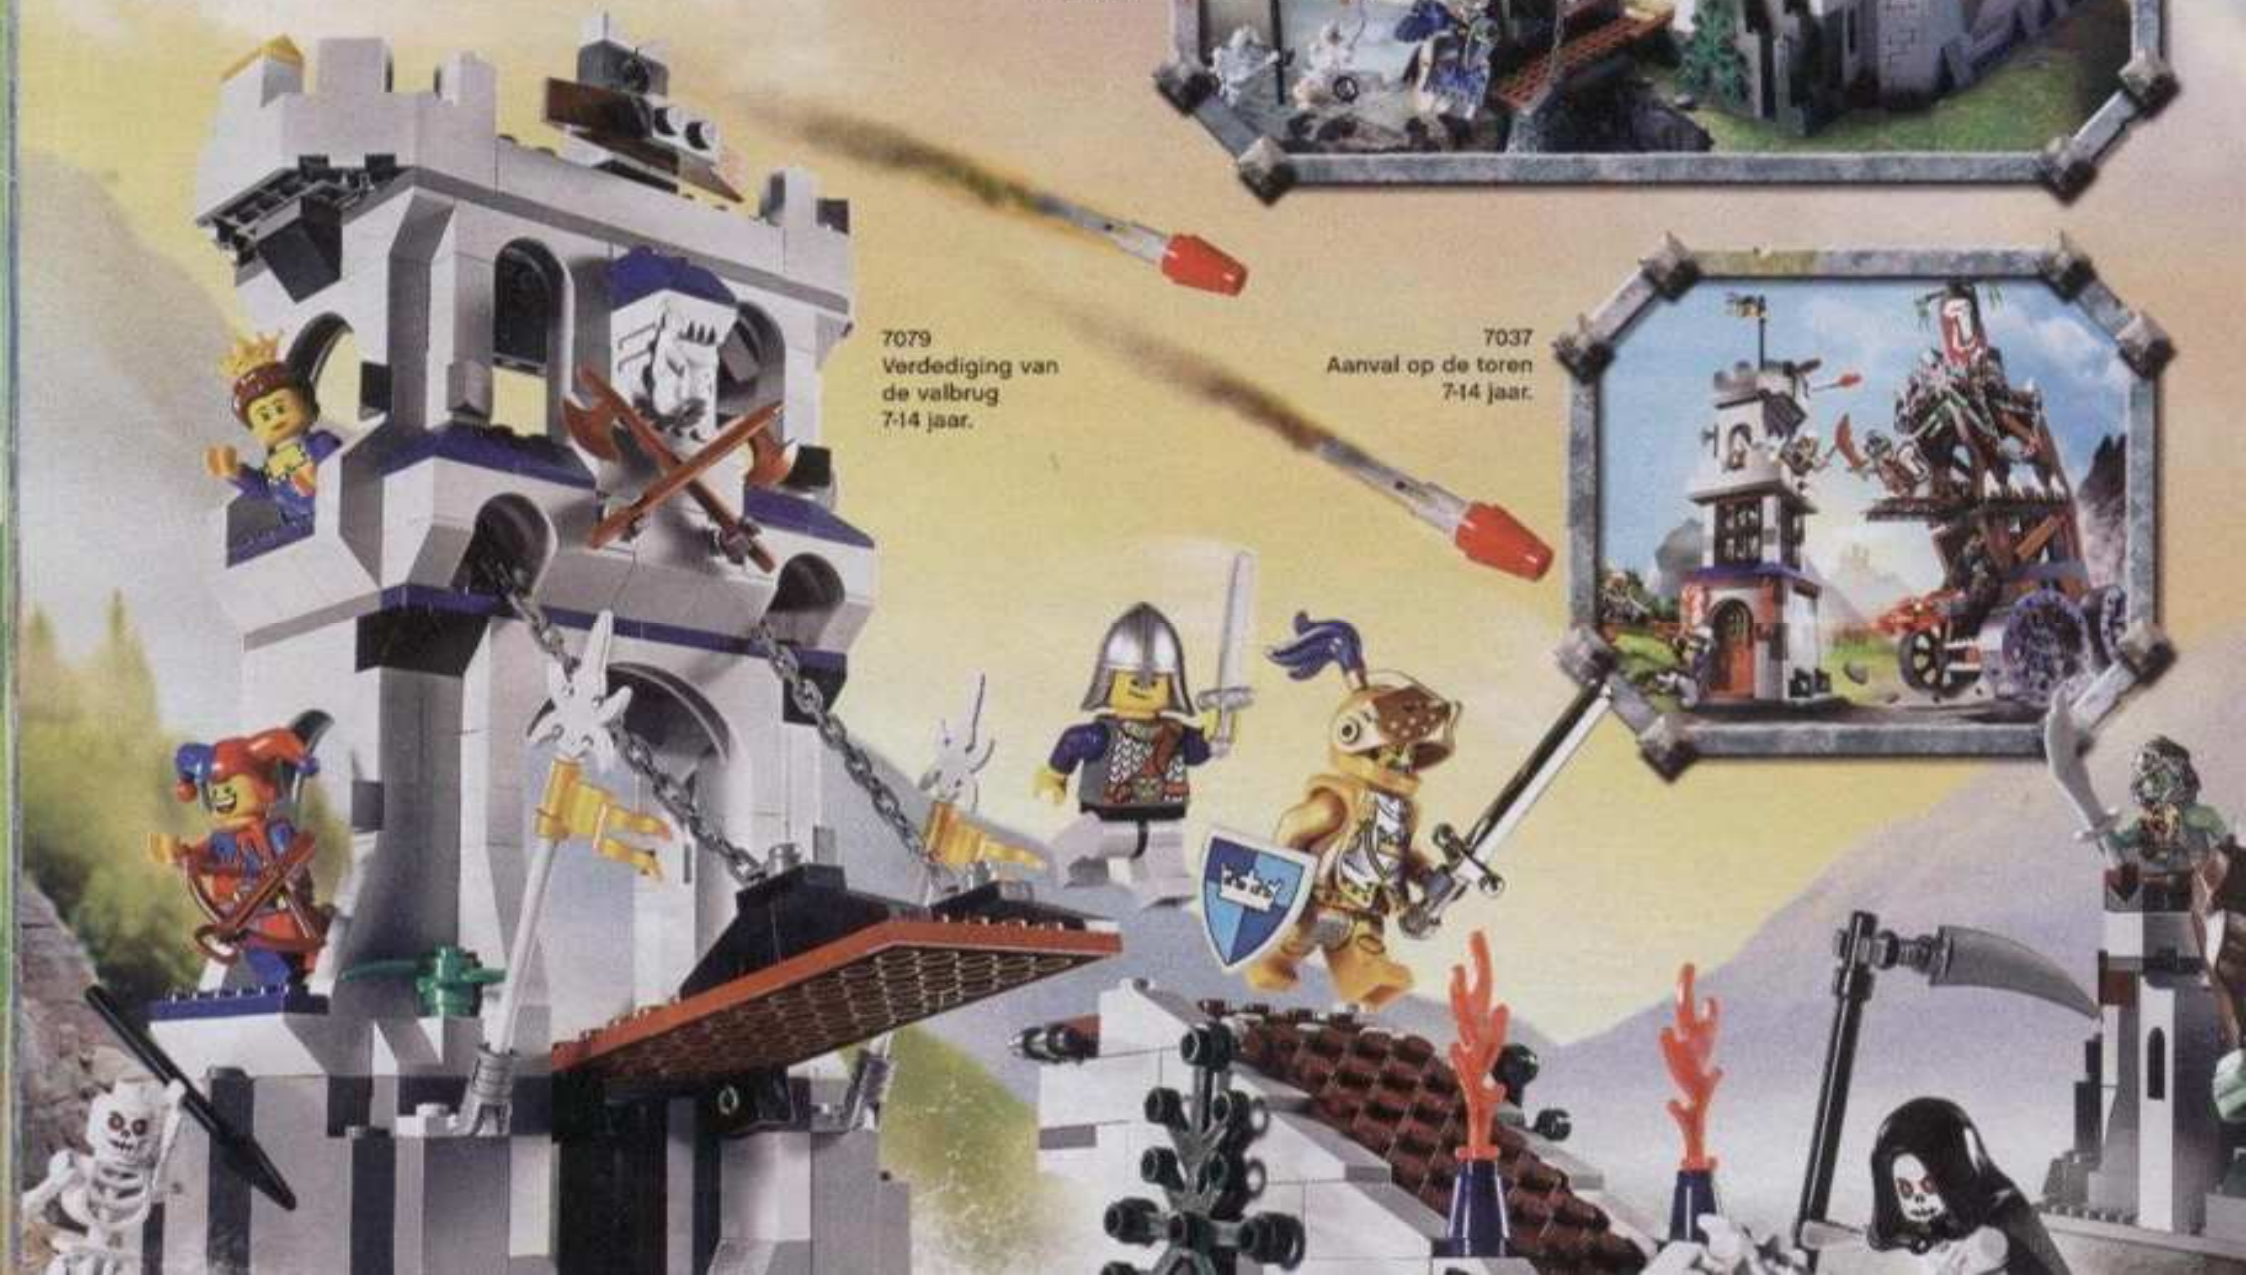

7037
Aanval op de toren
7-14 jaar.

 **Nieuw Augustus**

7097
Het bergfort
van de trollen
7-14 jaar.

Samen met een bende woeste piraten, aangevoerd door de gevaarlijke kapitein Blokbaard, vaar je over de zeven zeeën op jacht naar avontuur en buit! Maar pas op! In het water loeren gevaarlijke wezens, en de oorlogsschepen van de koning zitten je op de hielen!