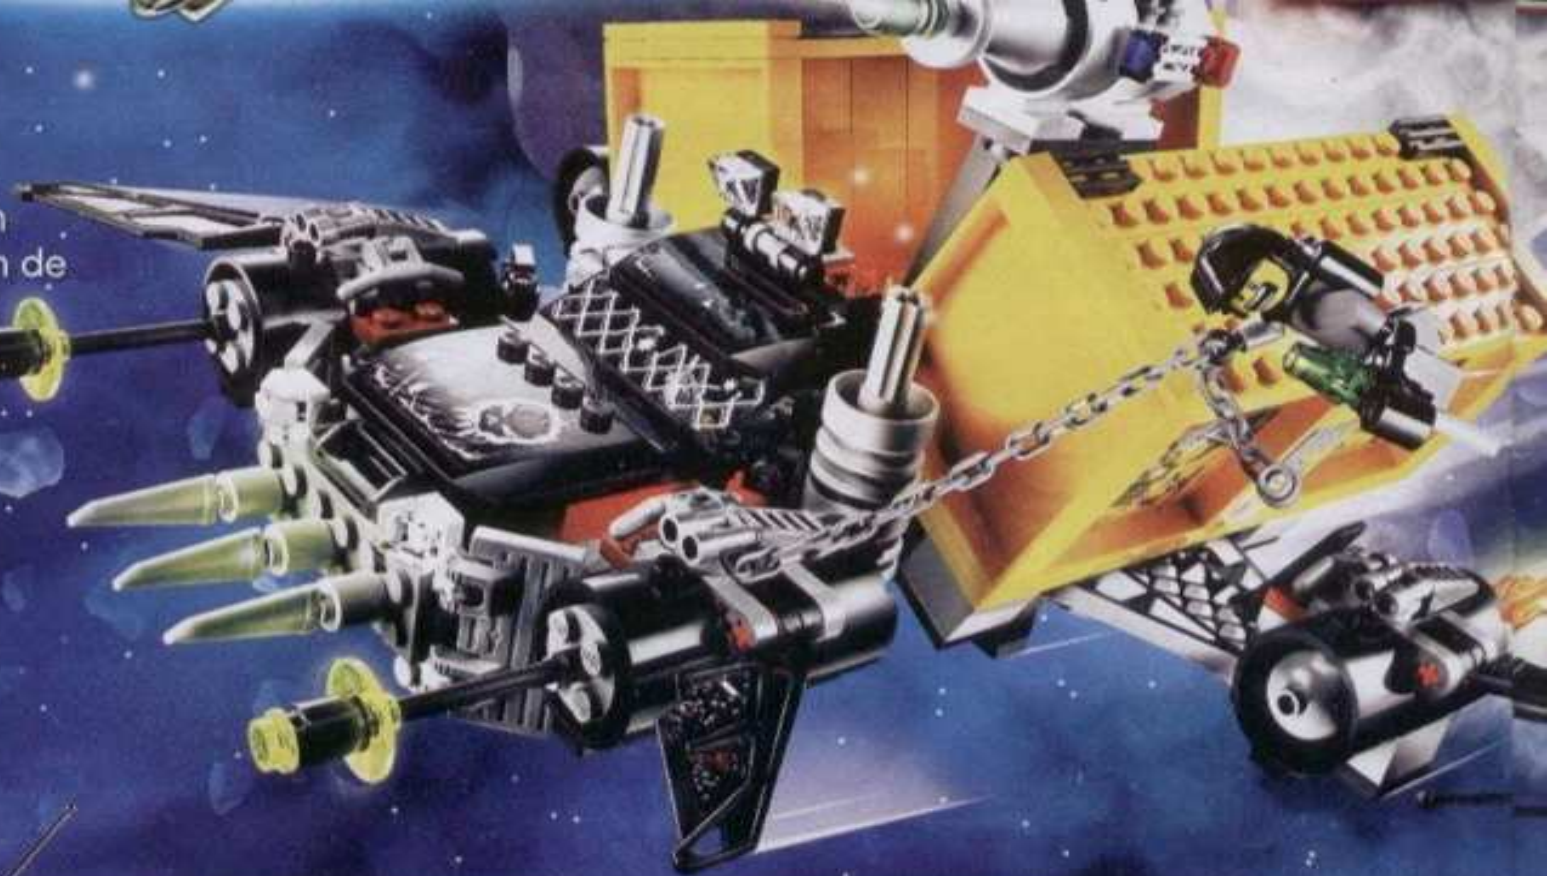

LEGO SPACE POLICE

Alles is nieuw
Augustus

Alle aliens op een rij...

De Space Police handhaaft iedere dag de galactische wetten. De snelle interplanetaire achtervolgingen zijn zwaar, maar het is nóg moeilijker om de aliens in de gevangenis te houden – ze verzinnen de hele tijd nieuwe manieren om te ontsnappen!

 Alles is nieuw
Augustus

5971
De goudroof
7-14 jaar.

8400
Space Speeder
5-12 jaar.

8399
K9-Bot
5-12 jaar.

5969
De ontsnapping
van Squidman
6-12 jaar.

5973
Hyperspeed achtervolging
7-14 jaar.

5974
Intergalactische jager
8-14 jaar.