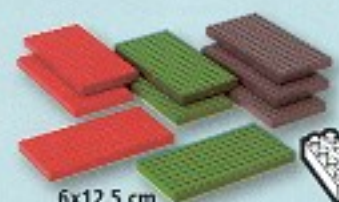

6x12,5 cm

9279 Malé LEGO®
podložky
527,- Kč