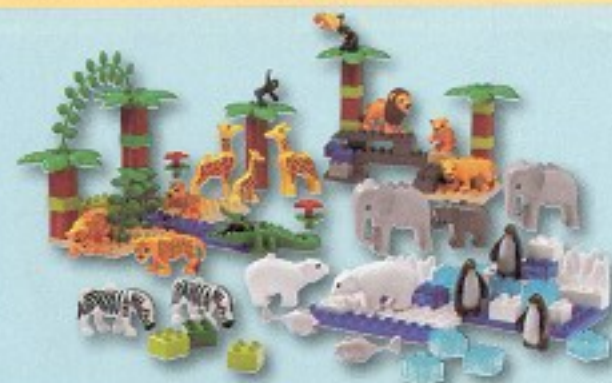

9214 Zvířata z přírody

2.698,- Kč