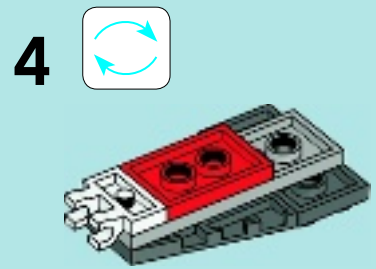

30251

6038467

11

12

LEGENDS OF CHIMA

WATCH THE VIDEO

WATCH THE VIDEO · SIH DIR DAS VIDEO AN
REGARDE LA VIDÉO · MIRA EL VIDEO
VÊ O VIDEO · NEZO MEG A VIDEO

SCAN THE QR CODE