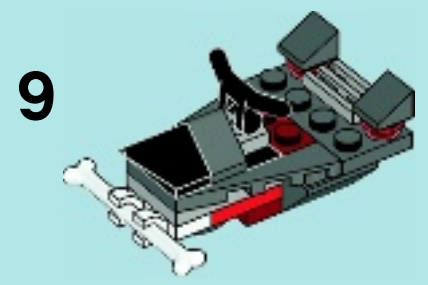

30251

6038467

11

12

LEGENDS OF CHIMA

WATCH THE VIDEO

WATCH THE VIDEO · SIH DIR DAS VIDEO AN
REGARDE LA VIDÉO · MIRA EL VIDEO
VÊ O VIDEO · NEZO MEG A VIDEO

SCAN THE QR CODE