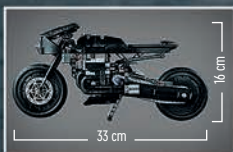

Ford Motor Company Trademarks and Trade Dress used under license to The LEGO Group. Shelby® and GT500® are registered trademarks of Carroll Shelby Licensing, Inc. and used under license.

PORSCHE

Under license of Porsche AG. Formula E and the Formula E logo are registered trademarks.

42155
BATMAN – BATCYCLE™
Från 9 år

THE BATMAN and all related characters and elements © & ™ DC and Warner Bros. Entertainment Inc. (s23)

Ladda ner
3D KATALOG

LEGO® TECHNICAL