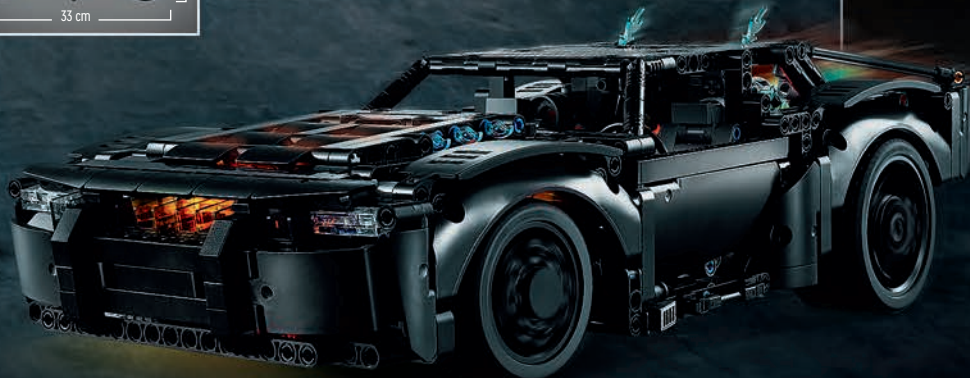

42127
BATMAN – BATMOBILEN
Från 10 år