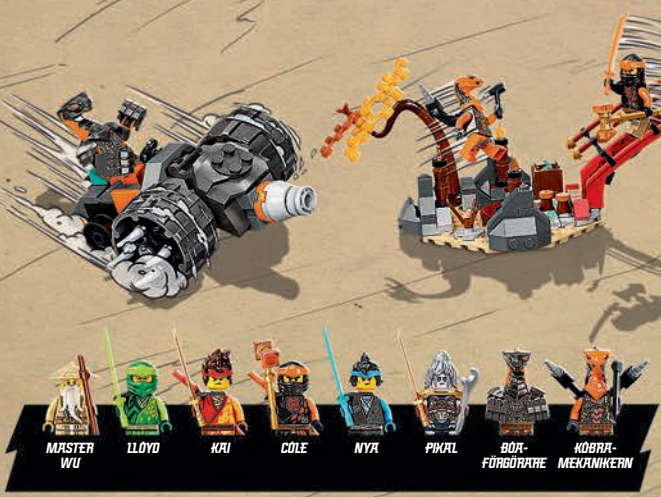

# NINJAGO

**71761**  
Zanes  
boostrobot EVO  
Från 6 år

**71762**  
Kais elldrake  
EVO  
Från 6 år

**71738**  
Zanes titanrobotstrid  
Från 9 år

**71760**  
Jays åskdrake  
EVO  
Från 6 år

**71763**  
Lloyds racerbil EVO  
Från 6 år

FÖRVANDLA  
4 MÖDELLER TILL  
1 STÖR RÖBOT

71765  
Ninjornas  
ultrakomborobot  
Från 9 år

71766  
Lloyds legendariska  
drake  
Från 8 år

71767  
Ninjornas  
dojotempel  
Från 8 år

Ladda ner  
3D KATALOG

LEGO® NINJAGO®

76951  
Pyroraptor &  
dilophosaurus  
- transport  
Från 7 år

PYRORAPTOR DILOPHOSAURUS IAN MALCOLM ELLIE SATTLER VAKT

76947  
Quetzalcoatlus  
- flygplansattack  
Från 7 år

QUETZALCOATLUS OWEN GRADY CLAIRE DEARING KAYLA WATTS