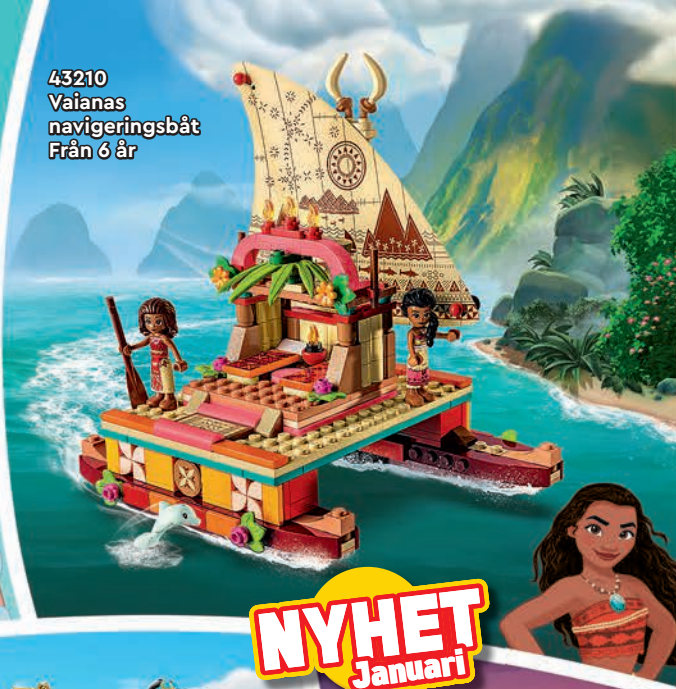

# Disney 100

# Disney ENCANTO

# Disney

**43219**  
Disney Princess  
Kreativa slott  
Från 6 år

**NYHET**  
Mars

**43210**  
Vaianas  
navigeringsbåt  
Från 6 år

**NYHET**  
Januari

**43216**  
Förtrollande  
prinsessor  
Från 6 år

©Disney

# Disney

Iscensätt äventyr hemma eller på resande fot med dina bästa vänner från Disney Princess. Upptäck speciella världar fulla av detaljer och skoj!

43196  
Belle och  
Odjurets slott  
Från 6 år

©Disney