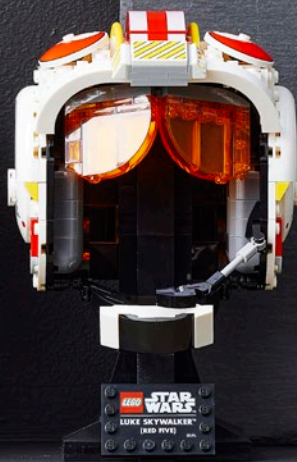

75327
Luke Skywalker™
(Red Five) Helmet
Från 18 år

© & ™ Lucasfilm Ltd.

LEGO® SETS FOR ADULTS