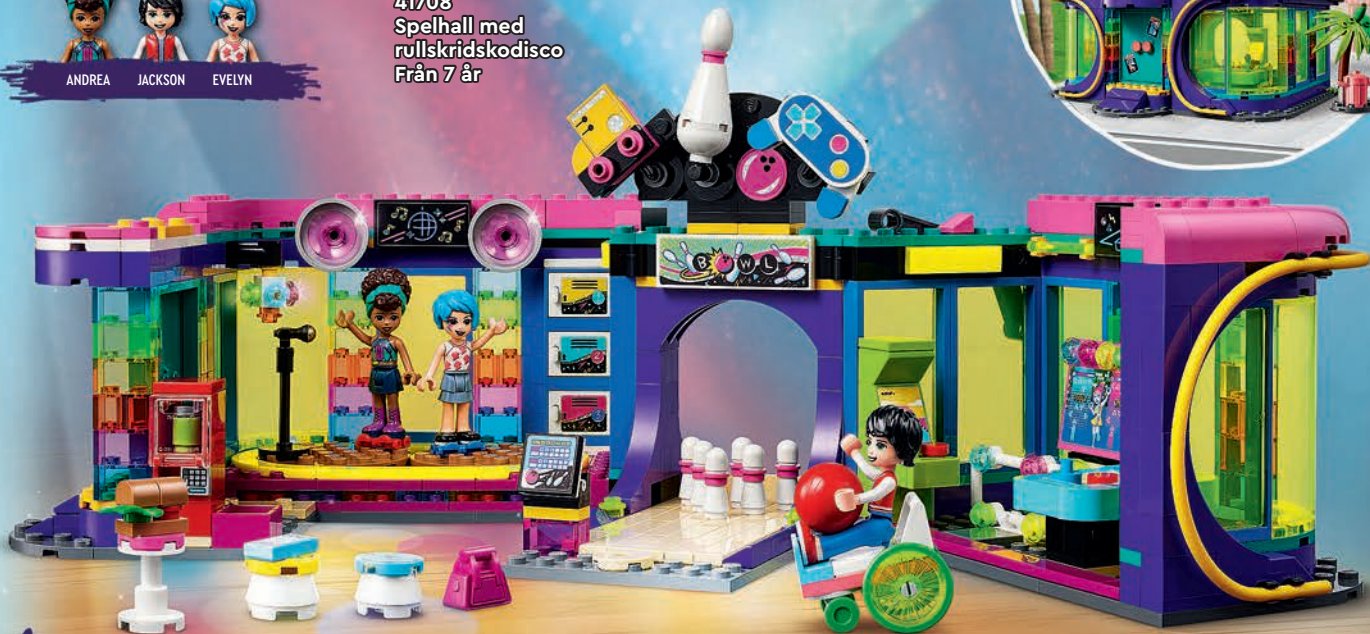

# LEGO Friends

41704  
Hus på  
huvudgatan  
Från 8 år

ANDREA JACKSON EVELYN

41708  
Spelhall med  
rullskridskodisco  
Från 7 år

Ladda ner  
3D KATALOG

LEGO® FRIENDS

41705  
Heartlake Citys  
pizzeria  
Från 5 år