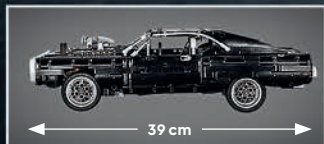

42111
Dom's Dodge
Charger
Från 10 år