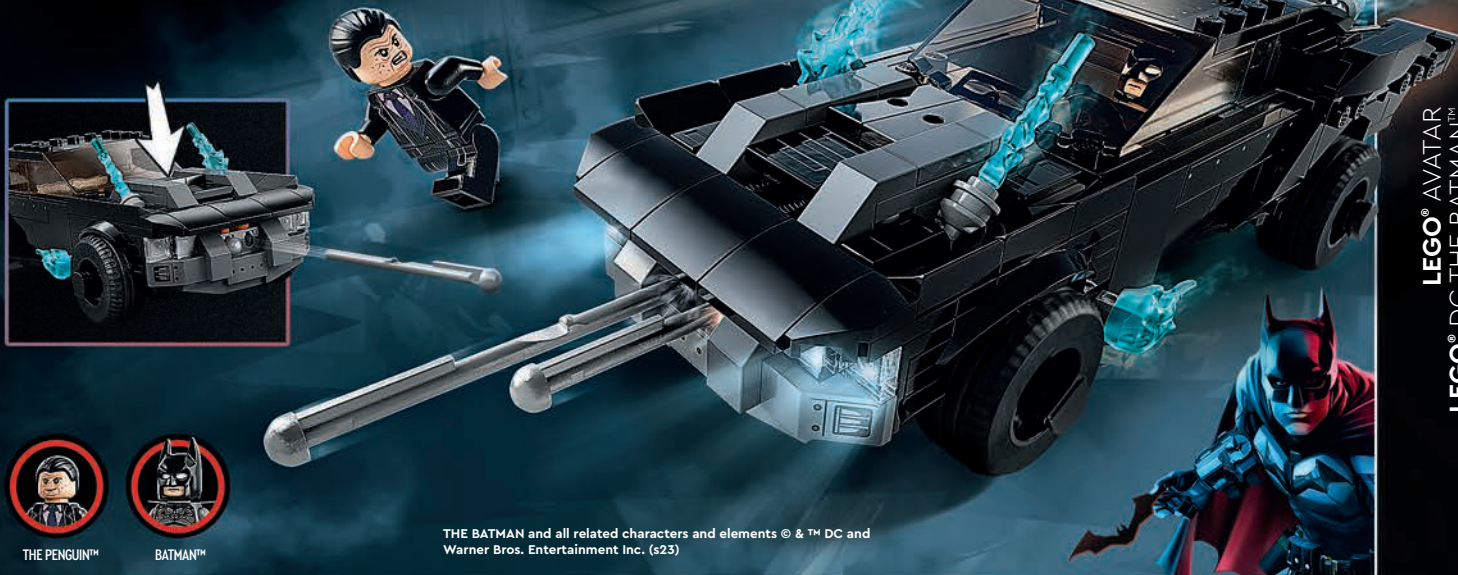

LEGO THE **BATMAN** DC

76181
Batmobilen: jakten
på The Penguin™
Från 8 år

Ladda ner
3D KATALOG

THE BATMAN and all related characters and elements © & ™ DC and Warner Bros. Entertainment Inc. (s23)

LEGO® AVATAR
LEGO® DC THE BATMAN™
LEGO® DC BATMAN™

LEGO

76220
Batman™ mot
Harley Quinn™
Från 4 år