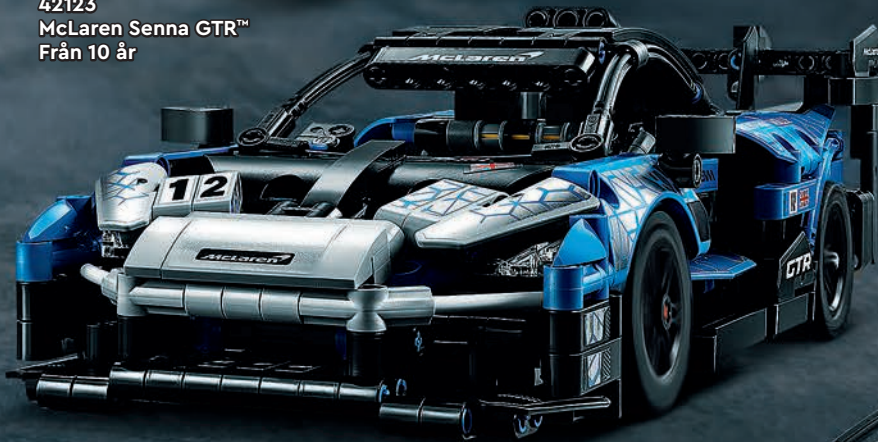

NYHET
Mars

NASCAR® is a registered trademark of the National Association for Stock Car Auto Racing, LLC. General Motors Trademarks used under license to the LEGO Group.

42123
McLaren Senna GTR™
Från 10 år