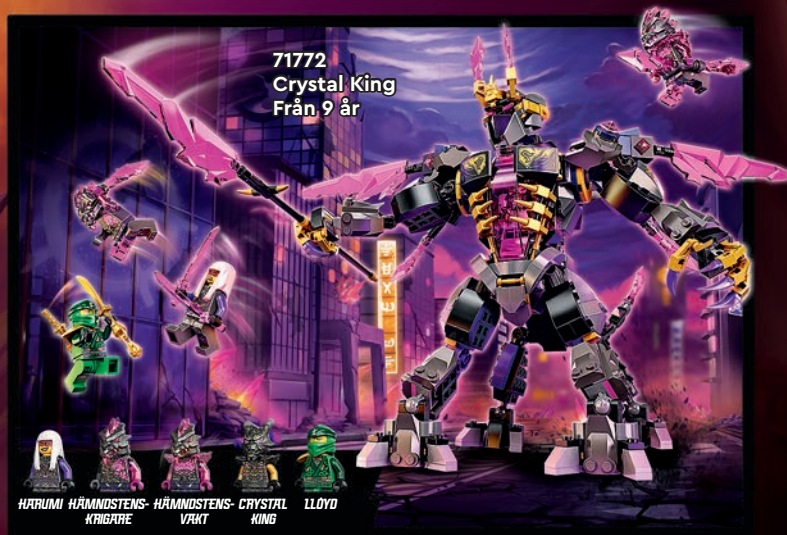

**71771**  
Crystal Kings tempel  
Från 8 år

ZANE JAY KAI COLE HÄMNSTENS-  
VRAKT CRYSTAL KING

**71773**  
Kais gyllene drakfarkost  
Från 8 år

HÄMNSTENS-  
BUSE HÄMNSTENS-  
KRIGARE HÄMNSTENS-  
KRIGARE GENERAL  
MISTER F SKYLOR  
GYLLENE  
KAI GYLLENE  
DRAK-ZANE