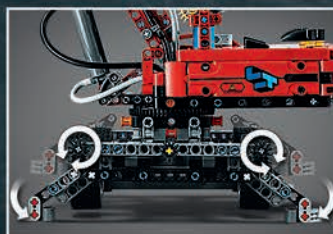

**MOTORISERADE  
FUNKTIONER**

42144  
Materialhanterare  
Från 10 år

LEGO® TECHNIG