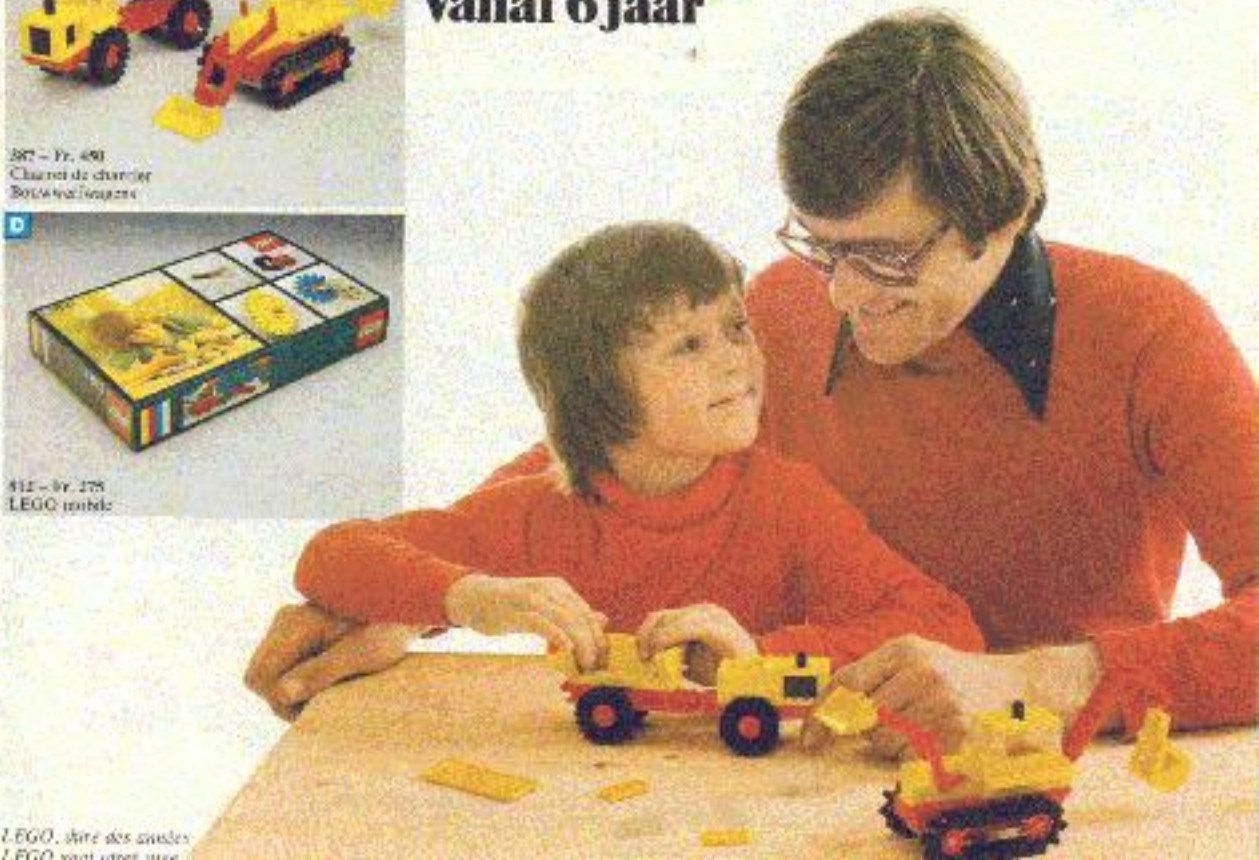

386 - Fr. 330
Helikopter
Gerechtsdeur
Rode Kruis Helikopter

387 - Fr. 490
Chauffeur de chantier
Bouwvoertuigen

A partir de 6 ans Vanaf 6 jaar

412 - Fr. 275
LEGO
steentjes

LEGO treinen: 6 jaar en ouder

Trains LEGO: 6 ans et plus