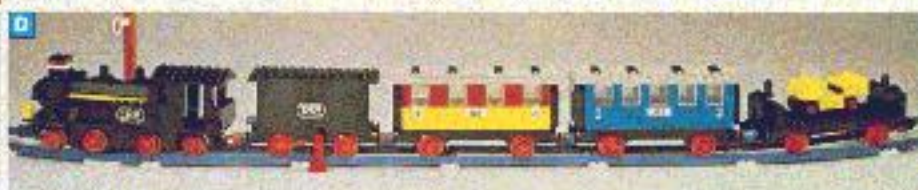

182 - Fr. 1095
Train express 4,5 V avec 4 wagons
12 V met trein met 4 wagons