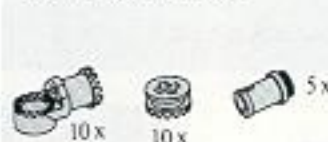

5256 f 6,95
TECHNIC Wielophanging,
voor 2 wielen.

5257 f 4,95
Verbindingselementjes.

5258 f 4,50
Kroonwielen, pignoniwielen,
wormwielen en tandheugels.

5259 f 4,95
V-snaartjes, halve verbindings-
elementjes, snaarwielen,
stuurwiel en kruiskoppeling.