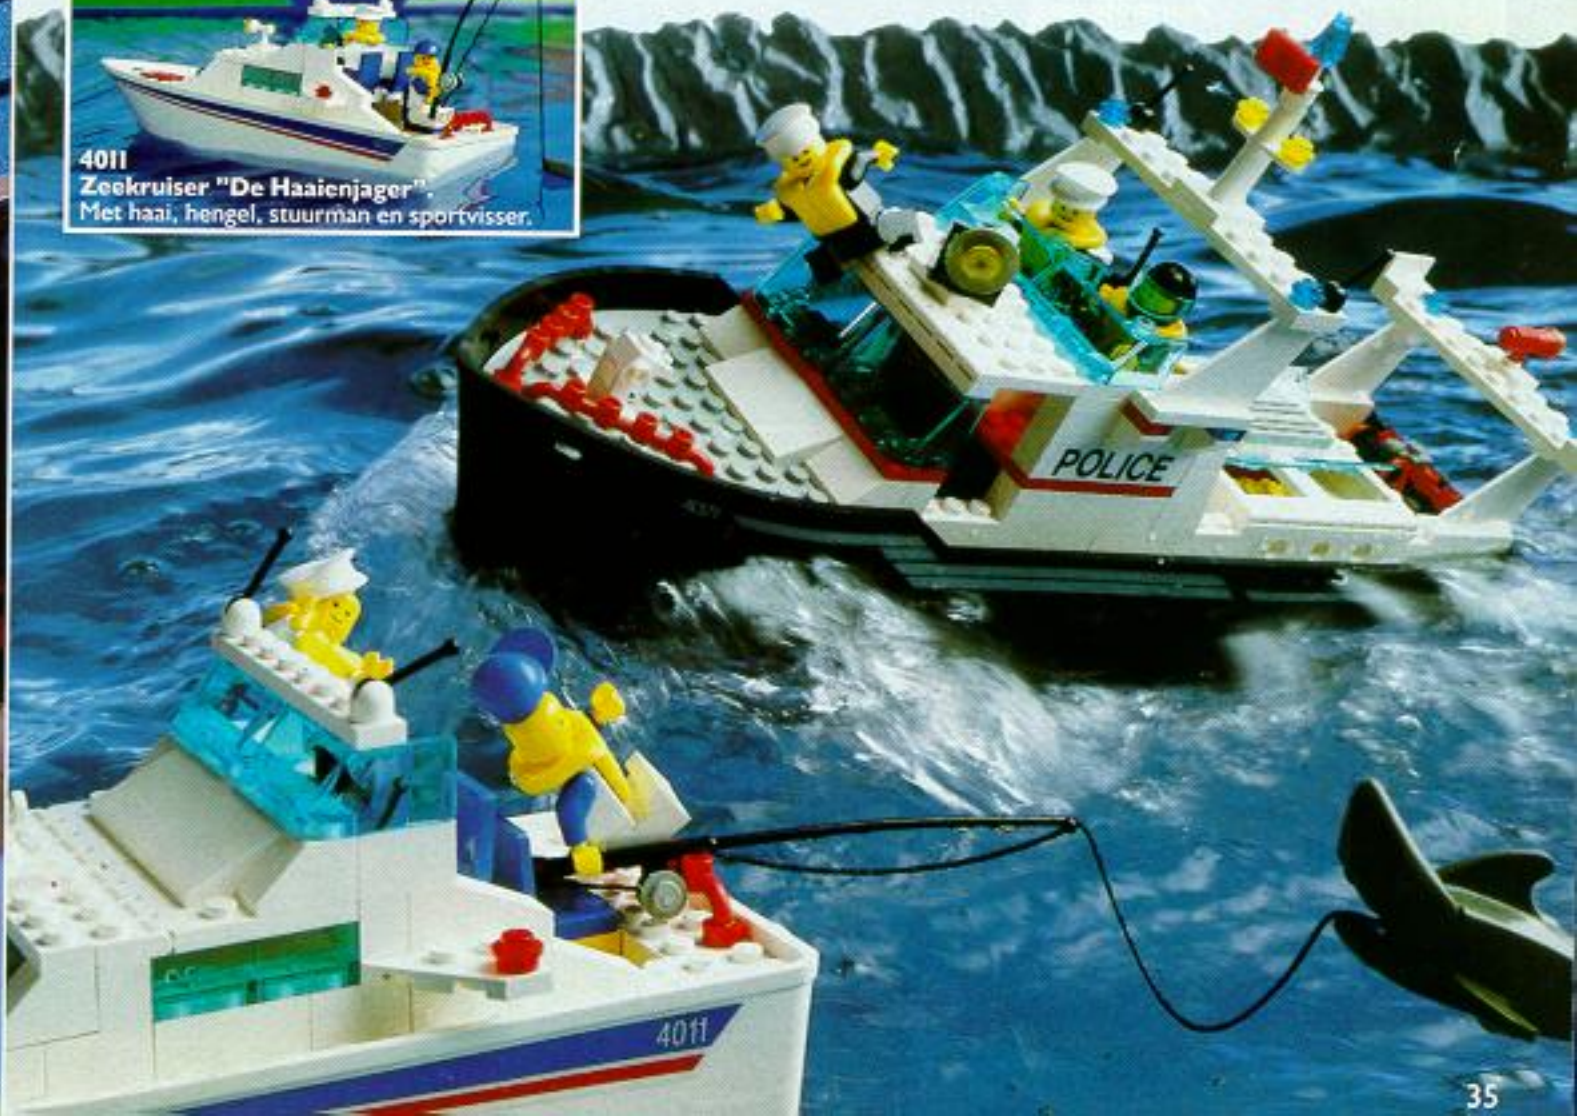

4011
Zeekruiser "De Haaienjager".
Met haai, hengel, stuurman en sportvisser.