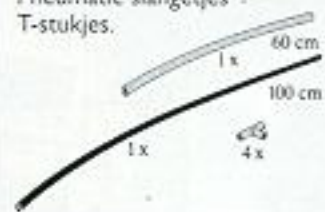

5108 f 6,75
Pneumatic werkcilinder.

5109 f 6,50
Pneumatic slangetjes +
T-stukjes.