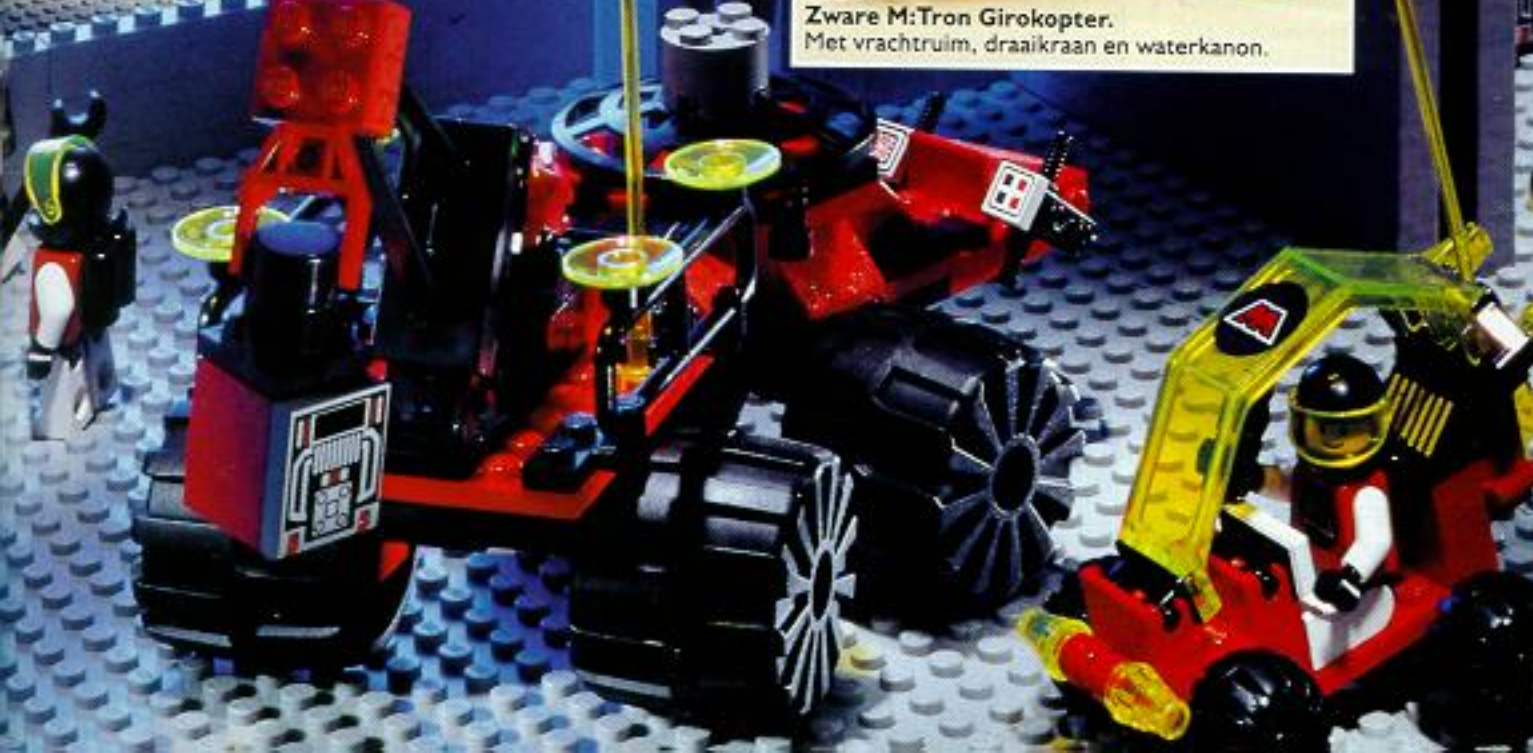

6833 M:Tron Ruimtebuggy. Met bestuurder en walkie-talkie.

6923
Zware M:Tron Girokopter. Met vrachtruim, draaikraan en waterkanon.

 Magneetkracht en het "Electric" systeem kunnen "buitenaardse" modellen en mogelijkheden scheppen!