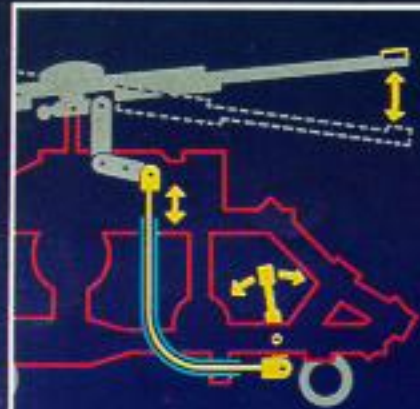

DE ARM:
← gaat omhoog
→ gaat omlaag

DE GRIJPER:
← beweegt omhoog
→ beweegt omlaag

DE GRIJPER:
← sluit
→ opent

LEGO Technic

8856
Grote TECHNIC Reddingshelikopter.
 Met Flex-systeem besturing,
 landingsgestel, rotorbladver-
 stelling, synchroonaan-
 drijving en drenke-
 lingen-lier (11 jr.).