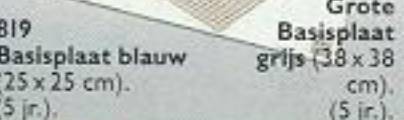

821
Elementscheider. Om klemmende 1/2 elementjes los te maken. (3 jr.).

819
Basisplaat blauw (25 x 25 cm). (5 jr.).

813
Basisplaat groen (25 x 25 cm). (5 jr.).

815
Grote Basisplaat grijs (38 x 38 cm). (5 jr.).