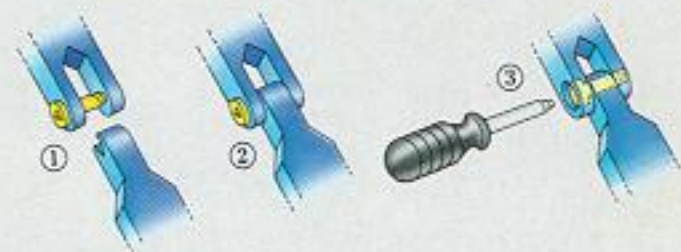

1. De koppelschroeven kunnen (veilig!) niet uit de TOOLO elementen vallen.
2. Draai de klik-schroever linksom en de TOOLO elementen kunnen draaien of uit elkaar gehaald worden.
3. Voor het vastzetten van de koppelschroef moet de klik-schroever rechtsonder gedraaid worden tot de ratel klikt.