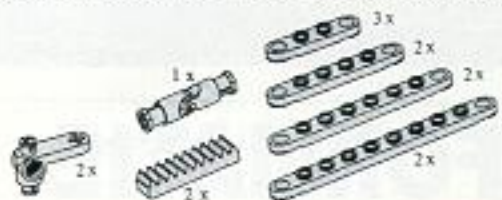

5261 f 5,95
Besturingsplaatjes, besturingsarmen, tandheugels en kruiskoppeling.