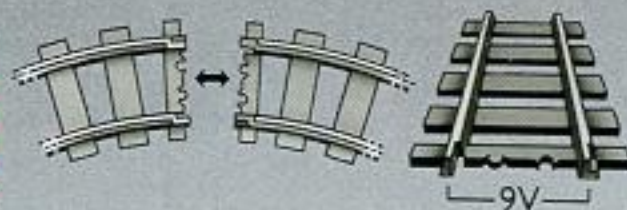

Of hij voor- of achteruit rijdt, het is waarschijnlijk de snelste elektrische speeltrein die je ooit gezien hebt.

Dat zit 'm in de Snelheidsregelaar en de krachtige loc-motor. Z'n betrouwbare, veilige gelijkstroom loopt eenvoudig en ongestoord door de rails naar de metalen lokomotief-wielen!