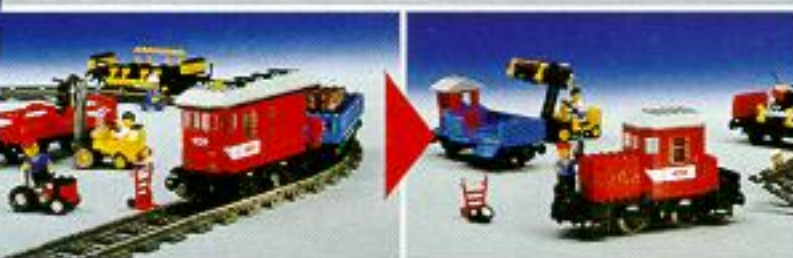

4548
Train Aansluitset.

Met stuur-eenheid (voor snelheid en rijrichting), veilige gelijkstroom -trafo (9 Volt) en railconnectoren.