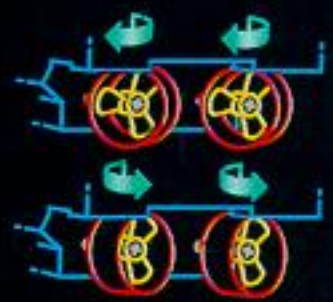

Met liggende, bewegende zuigers en draaiende propeller.

De rolroeren zijn met de stuurknuppel vanuit de cockpit verstelbaar in elke positie!

8839
Multifunctioneel
bevoorradingsschip
(Hovercraft).
Met stuwdraaikraan,
stuurbare stuwschroeven,
enz. (10 jr.).