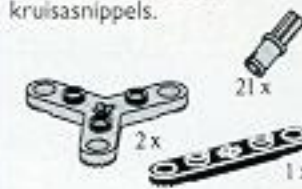

5264 f 5,75
TECHNIC rotors en
kruisasnippels.