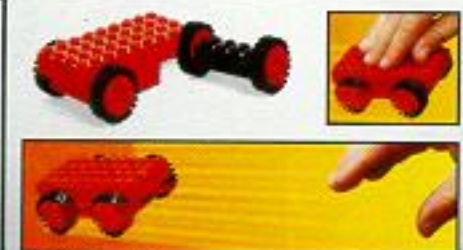

818 Voertuig-motordoos (slipveer-motor). (3 jr.).

BASIC

Van 7-12 jaar

Je weet niet wat je hoort en ziet!

Met het "Electric" systeem maak je je modellen wel heel apart. Zet de tweetonige sirene maar aan of de flitsende zwaailichten met wisselbare kleuren. De stroom komt uit een 9 Volt batterijtje dat je ergens in je werkstuk verborgen hebt.