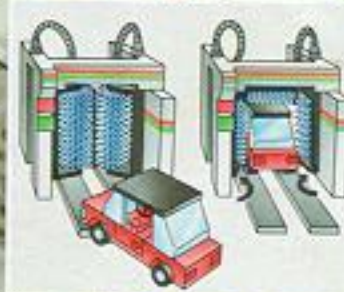

6594
Octan Tankwagen. Met afkoppelbare oplegger.

De borstels van de auto-wasstraat draaien vanzelf als je auto erdoor rijdt. Ze stellen zich zelfs helemaal automatisch in op de verschillende breedten!

Vrije tijd