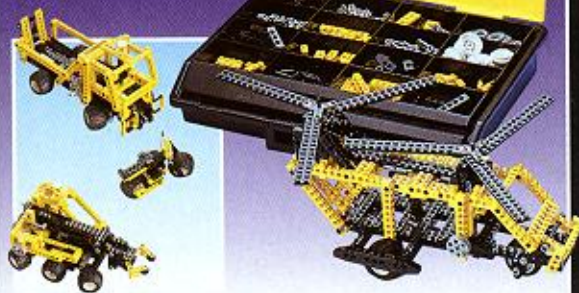

8032
LEGO TECHNIC Basis Knutseldoos.
Met maar liefst 6 modellen van knutselgeek tot heel echt. (8 jr.)