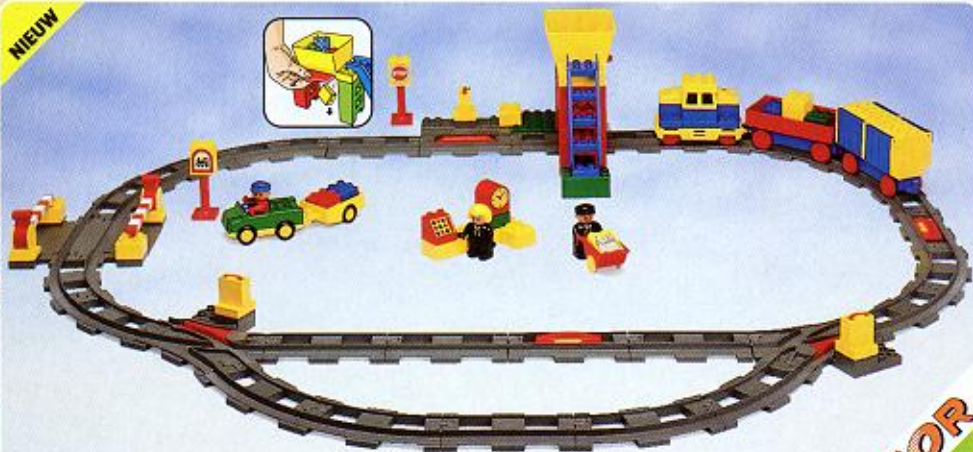

2693
DUPLO Brandweerkazerne.
Brandweelieden in de dop vinden hierin alles wat ze nodig hebben.

2608
DUPLO Dagje-uit doos.
De hele familie met hondje en videocamera.

2691
DUPLO Brandbrigade.
Grote brandweerwagen
met koppelbare spuitlang,
brandkraan, hondje en brandweerman.

Nieuw! Verkrijgbaar vanaf eind september 1996.

Speeltrein

NIEUW

MOTOR
3 x 1,5 V

2745

Grote elektrische DUPLO speeltrein.

Speel zelf voor machinist en bedien alle functies van de trein. Met de silo kunnen de treincontainers geladen worden. Met overweg en rail-wisselsysteem. Vanaf 3 jaar.

NIEUW

2738

DUPLO Spoorwegbrug

voegt nog meer speelplezier toe aan de trein.

NIEUW

2741

Elektrische DUPLO speeltrein.

Je bepaalt helemaal zelf waar je naar toe reist met deze prachtige DUPLO batterijtrein. Vliegensvlug rijdt hij overal naar toe. De trein heeft veel verschillende functies en maakt echte treingeluiden. Vanaf 3 jaar.