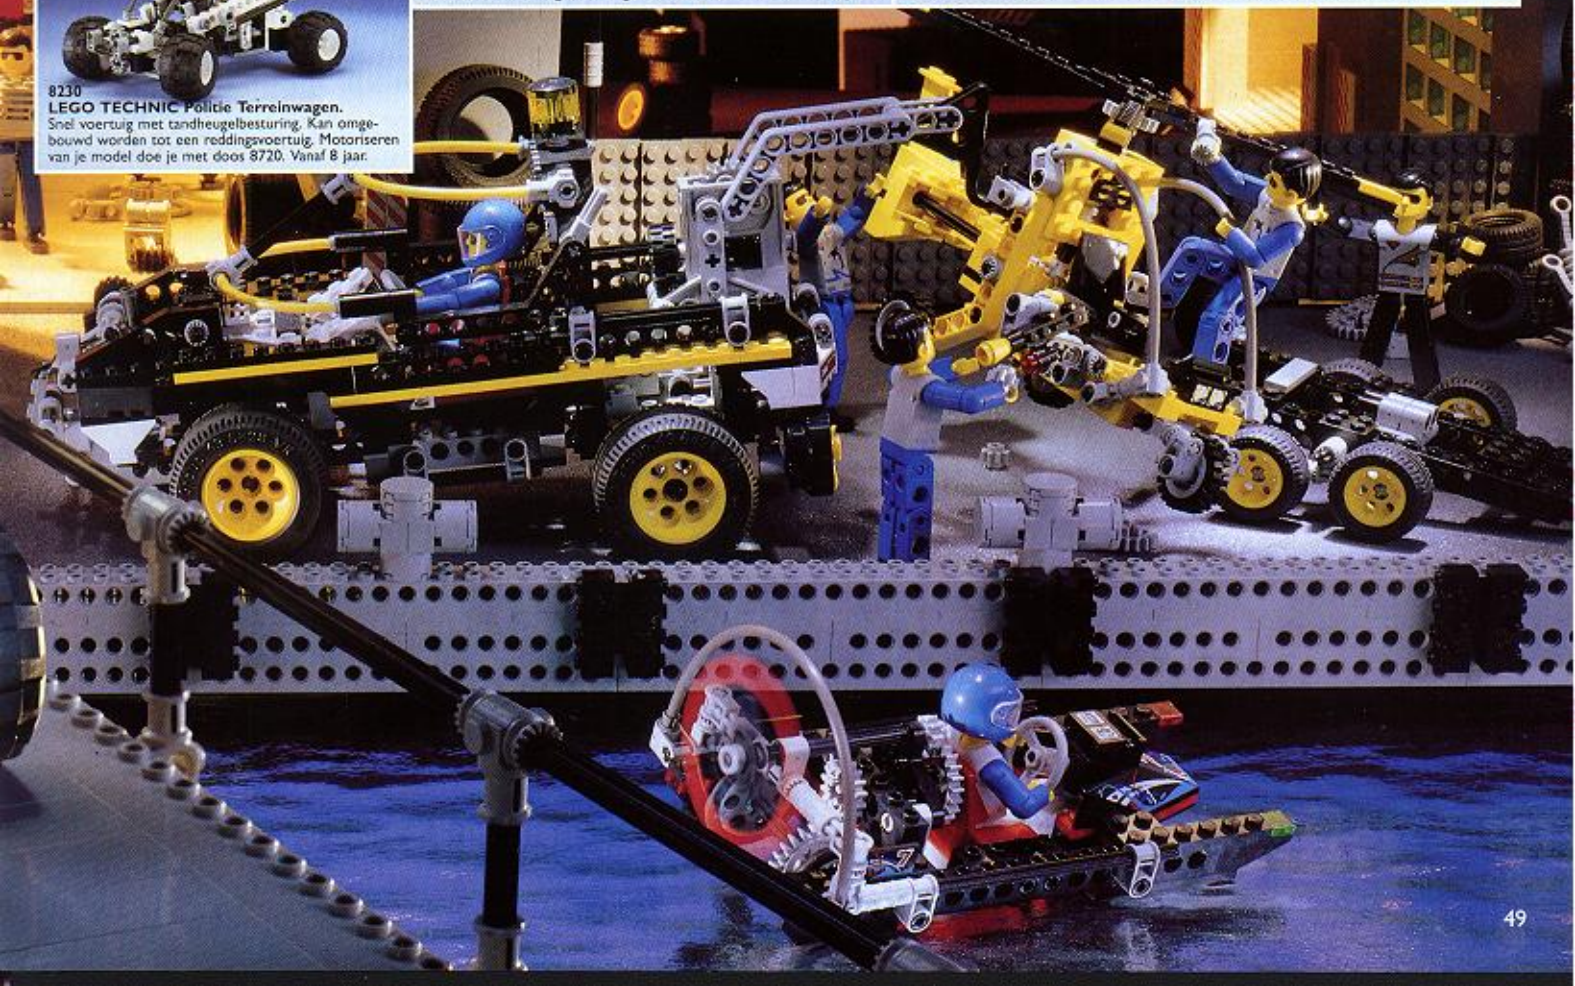

NIEUW

Poster
in de doos

NIEUW

NIEUW

Poster
in de doos