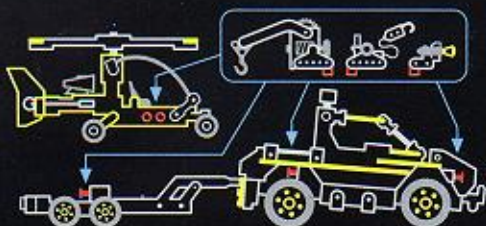

Uit de nieuwe Multi Module Set doos kun je maar liefst 9 verschillende modellen bouwen. Gewoon de aanwijzingen volgen uit de bouwstructies en klaar is Kees! Veel succes!

LEGO Technic