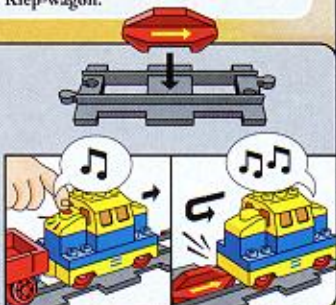

De DUPLO Speeltrein loopt op 3 x 1,5 Volt batterijen. De functies Start, Stop, Achteruit en Automatisch Uit maken elk een apart herkenbaar geluidje. Wanneer je de trein langer dan twee minuten niet bestuurt, schakelt de stroom vanzelf uit. Zo gaan je batterijen veel langer mee!