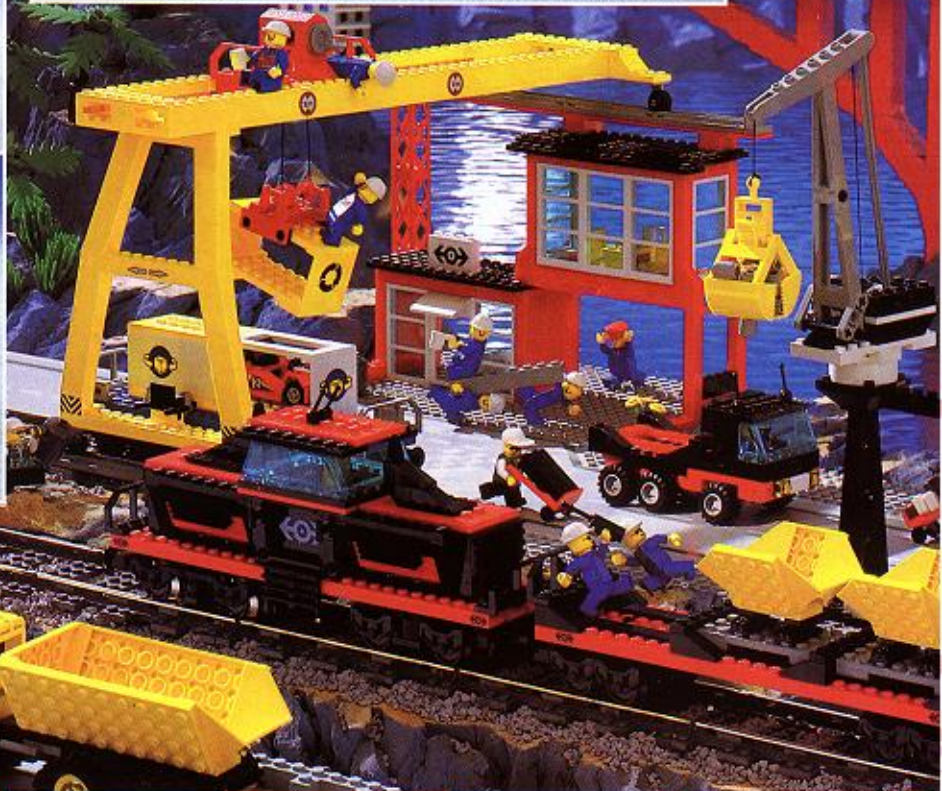

4565
Internationale Goederentrein. Supermoderne vrachttrein met drie vrachtwagens met in totaal 7 containers, container-truck, silo en weegbrug. Op de haventerminal worden met behulp van de kranen de goederen in de trein geladen.