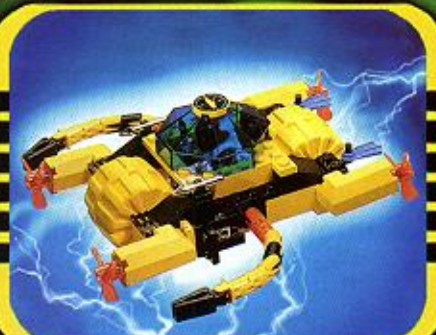

NIEUW

Poster
in de doos

6190
Aquashark Basis. Goed bewapend platform met messen, harpoenen en magneten. De onderzeeboot kan vanaf het platform worden gelanceerd.

NIEUW

6104
Aquazone Aanvuldoos.
Met aquanaut, aquashark, inktvis en haai.

NIEUW

6145
Aquanaut Amfibievoertuig.
Kan onder water rijden en lopen, graaien en aanvallend!

6125
Diepzee-onderzoeker "Neptunus".
Empersooned-dukboot met grijparm en compleet ingeruste duiker.

6195
Diepzeebasis "Aquarius".
In het kristal-onderzoekscentrum is het een drukte van belang. Nog snel wordt er getankt en dan is de dukboot klaar voor de volgende expeditie.

6155
Onderzeeboot "De blauwe Haal".
Dukboot waarmee de saboteurs de Aquanauten regelmatig overvallen.

6115
Sabotage-scooter.
Saboteur met snelle scooter.

NIEUW

6135
Aquashark Zeezoeker.
Hiermee zoeken de Aquasharks de zeebodem af naar kristallen.

AQUANAUTS

Poster
in de doos

6175
Kristal-detector.
Kan met zijn magnetische- en grijparmen alles van de zeebodem oppakken.