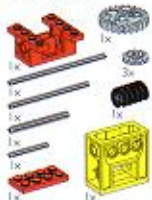

5282 ▼ f 13,50
Ballonbanden (68,8 mm) + velgen

5283 ▼ f 8,40
Ballonbanden (43,2 mm) + velgen

5284 ▼ f 10,20
Laadschopset + kraanhaak

5285 ▼ f 10,20
Verlengde schokbrekers

5288 ▼ f 8,40
Aandrijfsset

5289 ▼ f 10,20
Div. verbindings-elementjes