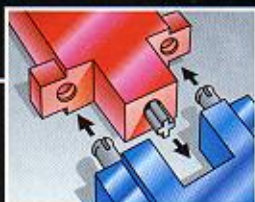

STARTER SETS

Van 7 tot 12 jaar

NIEUWE MULTI SET

Poster
In de doos