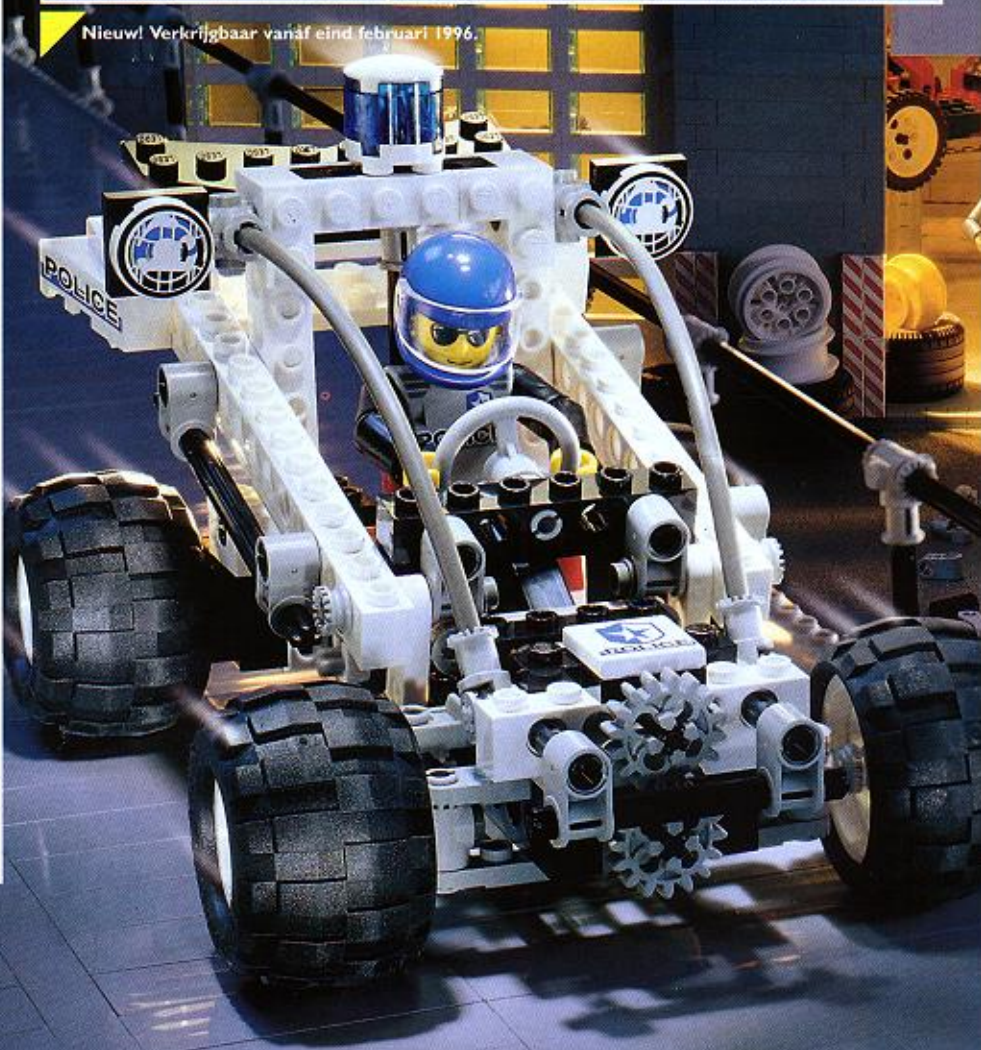

Nieuw! Verkrijgbaar vanaf eind februari 1996.