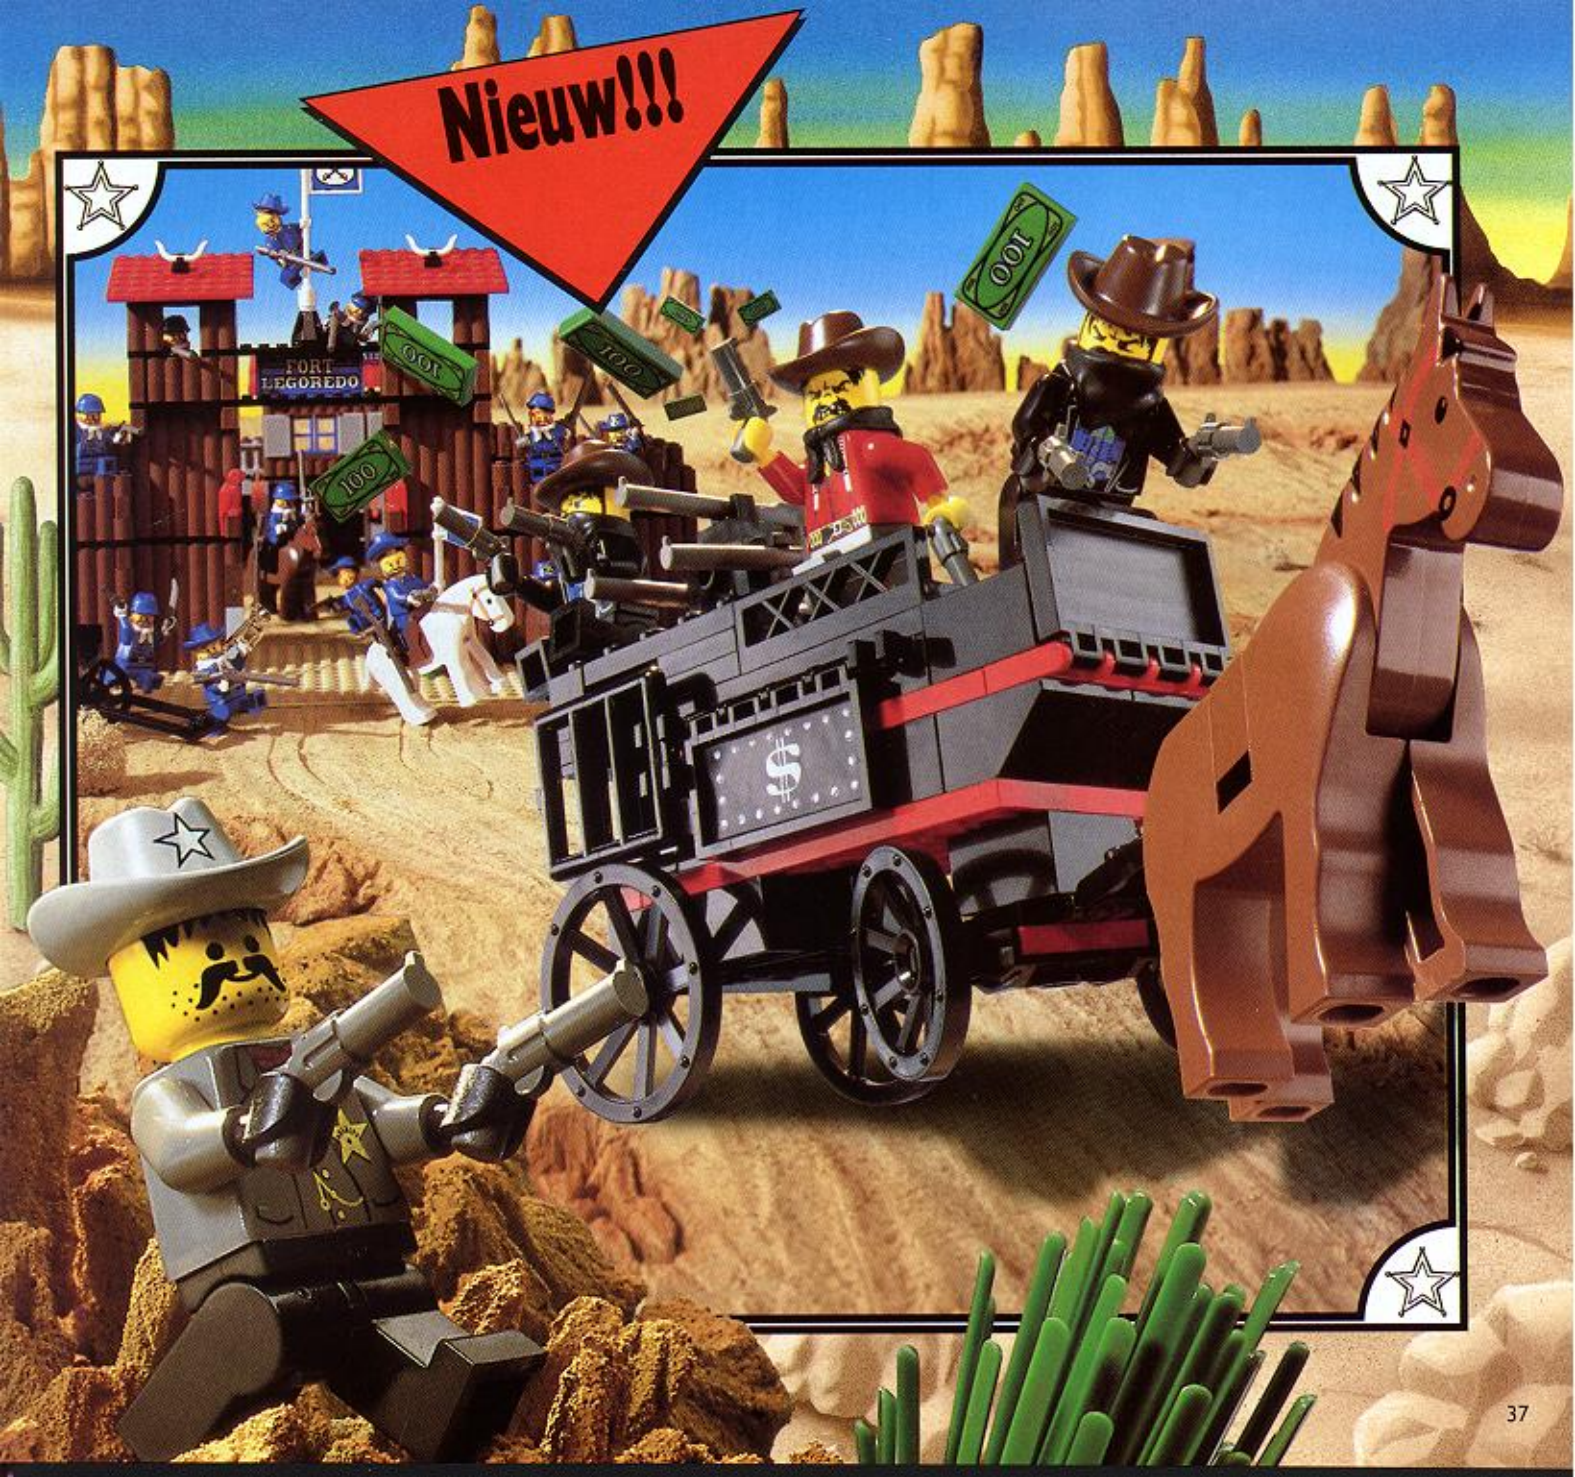

WE BLAZEN DE BAJES OP!

BANG!

LEGO SYSTEM

Nieuw! Verkrijgbaar vanaf eind september 1998

Nieuw!!!

PIRATEN

Van 5 tot 12 jaar

6279
Zeeroversbolwerk. Hier worden alle snode plannen van Kapitein Knoest gesmeed. En vanaf zijn hoge plaats kan de uitdijk alle eventuele indringers al van verre zien aankomen.