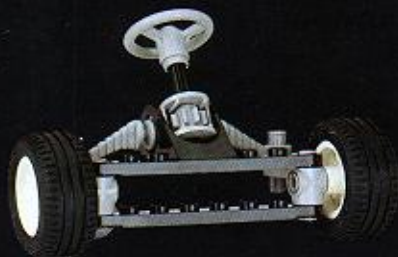

Nieuw! Verkrijgbaar vanaf eind september 1996.

STARTER SETS

Van 7 tot 12 jaar

LEGO® TECHNIC is waanzinnig echt! Zelfs het kleinste model zit tjokvol technische functies. En of het nou mechanische of elektrische functies zijn, je ontdekt alle principes uit de technische wereld.