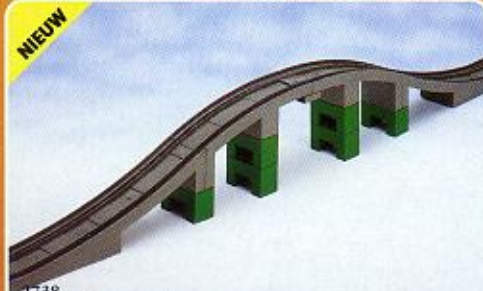

Nieuw! Verkrijgbaar vanaf eind september 1996.

Speeltrein

NIEUW

MOTOR
3 x 1,5 V

2745

Grote elektrische DUPLO speeltrein.

Speel zelf voor machinist en bedien alle functies van de trein. Met de silo kunnen de treincontainers geladen worden. Met overweg en rail-wisselsysteem. Vanaf 3 jaar.

NIEUW

2738

DUPLO Spoorwegbrug

voegt nog meer speelplezier toe aan de trein.

NIEUW

2741

Elektrische DUPLO speeltrein.

Je bepaalt helemaal zelf waar je naar toe reist met deze prachtige DUPLO batterijtrein. Vliegensvlug rijdt hij overal naar toe. De trein heeft veel verschillende functies en maakt echte treingeluiden. Vanaf 3 jaar.