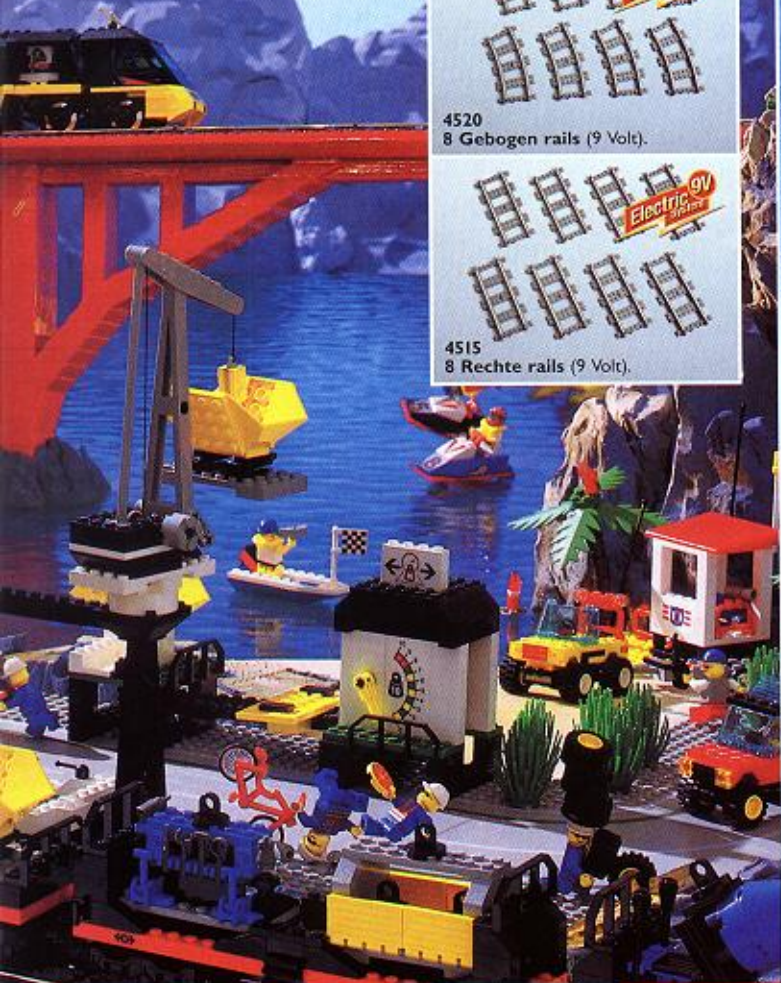

4002
Speedboot.
Stoere boot voor snelle acties.