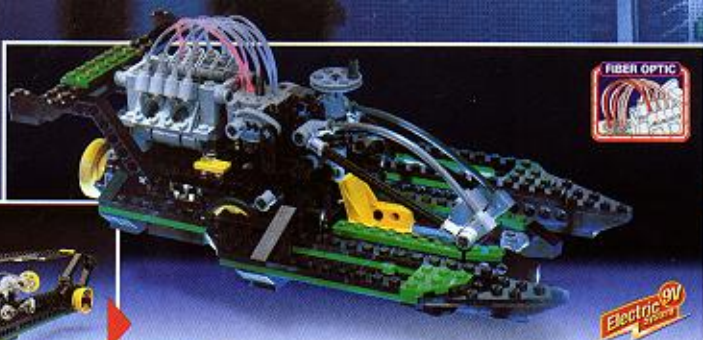

PROF SETS

Van 9 tot 16 jaar