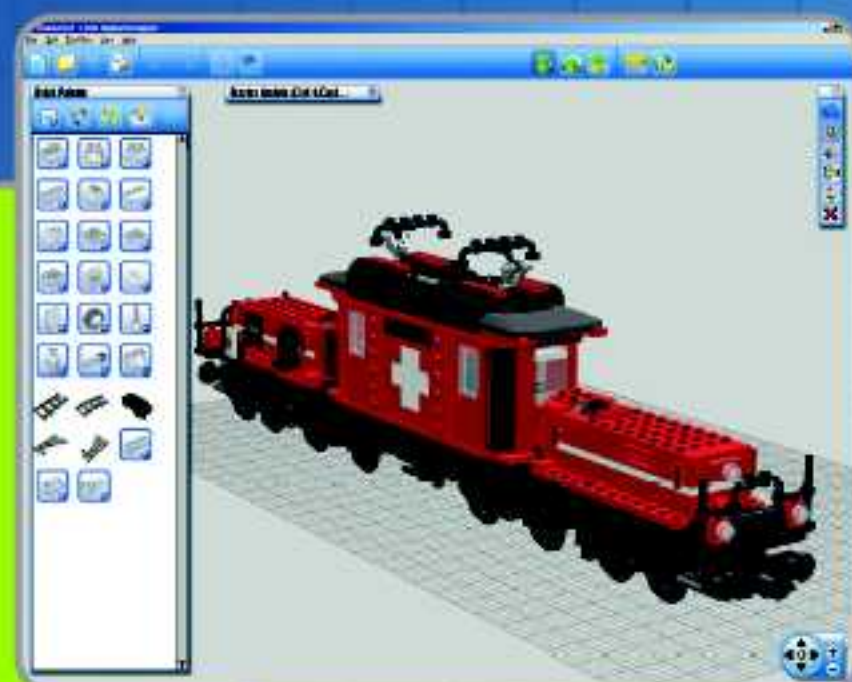

LEGO® Digital Designer

Designed by
LEGO® Fans