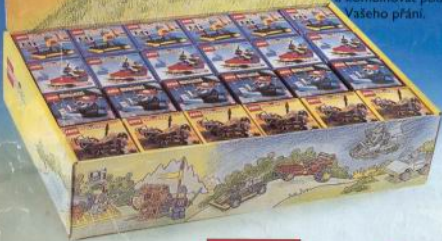

LEGO SYSTEM