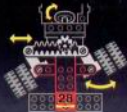

NOVÉ
8812
LEGO TECHNIC
HELIKOPTÉRA
s osazenými koly a s osou
otáčející hlavu a zadní rotor.
Od 8 let.