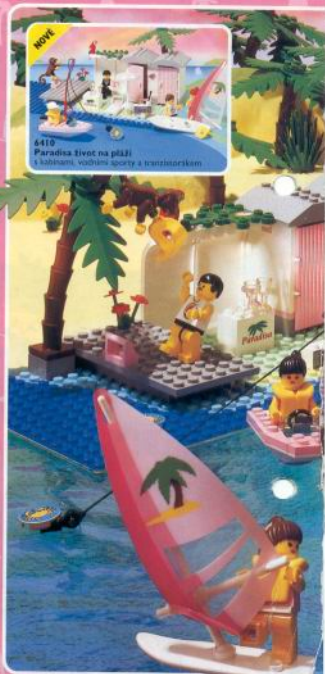

NOVÉ

6410
Paradisa život na pláži
s kabinami, vodními sporty a transportníkem

LEGO SYSIEM