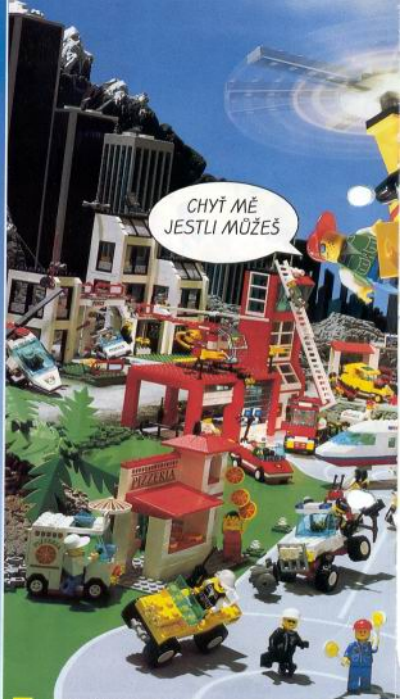

Nové produkty budou k dispozici od ledna.