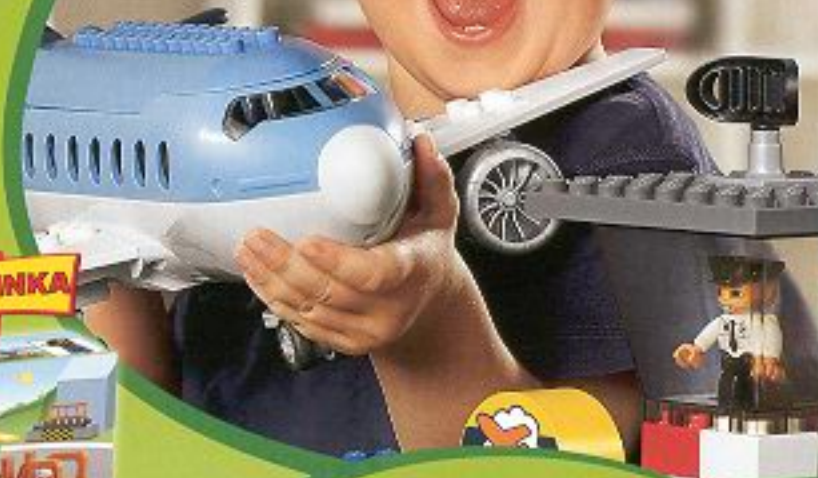

VĚDĚLI JSTE ...

že produkty LEGO® DUPLO® jsou při
výrobě testovány každou osmou hodinu,
aby bylo zajištěno, že všechny produkty
dosahují našich standardů kvality