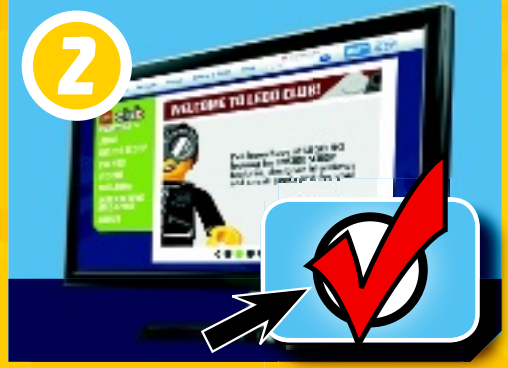

club™

Free*! Gratuit!

* Paid subscription in Australia and New Zealand.
Abonnement payant en Australie et Nouvelle-Zélande

LEGO, the LEGO logo and LEGENDS OF CHIMA are trademarks of the LEGO Group.
©2013 The LEGO Group.

LEGO.com

6052450

1

2

3

LEGO.com/club