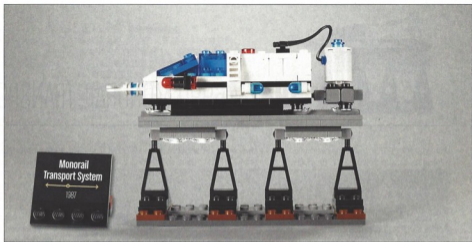

LEGO

03

MONORAIL
TRANSPORT
SYSTEM

3

FUN FAMILY
BUILDING

1987 #6990 MONORAIL TRANSPORT SYSTEM

With this set, LEGO® trains travelled into a futuristic space setting and introduced the grey-coloured monorail track for the first time. The set's sleek design included a cockpit with transparent blue windows, and space for a 9V battery, which powered the monorail motor attached at the rear. As part of the Futuron series, the original set also included five astronauts with the classic LEGO® space symbol on their uniforms.

1987 #6990 Galax-Star-Express

Mit diesem Set haben sich die LEGO® Eisenbahnen in eine futuristische Weltraumkulisse begeben, in der zum ersten Mal die graue Monorail-Schiene benutzt wurde. Das schnittige Modell bestand aus einem Cockpit mit durchsichtigen blauen Fenstern. Es bot einer 9-V-Batterie Platz, die

den am Heck angebrachten Monorail-Motor antrieb. Das Originalset gehörte zur Futuron-Reihe und umfasste fünf Astronauten, die das klassische LEGO Weltraumsymbol auf ihren Raumanzügen trugen.

1987 # 6990 Le monorail

til et 9 V-batteri, der drev motorrail-motoren, som var fastgjort bagerst. Det originale sæt var en del af Futuron-serien og omfattede desuden fem astronauter med det klassiske LEGO rumsymbol på uniformerne.