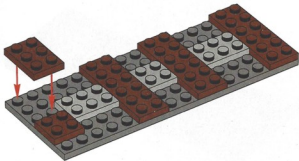

1987 #6990 单轨运输系统

这款套装中，乐高®火车将驶入未来空间，首次引入灰色单轨列车。该套装拥有时尚设计，有带透明蓝色玻璃的座舱，还有可容纳9V电池的电池舱，为尾部的单轨列车马达提供强劲动力。作为未来系列的一部分，原装套装还有五名身穿带有乐高太空标志制服的宇航员。

1

2

3

4

2x

1