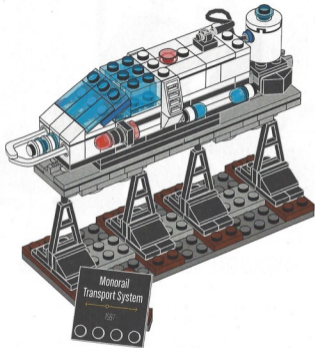

den am Heck angebrachten Monorail-Motor antrieb. Das Originalset gehörte zur Futuron-Reihe und umfasste fünf Astronauten, die das klassische LEGO Weltraumsymbol auf ihren Raumanzügen trugen.

1987 # 6990 Le monorail

til et 9 V-batteri, der drev motorrail-motoren, som var fastgjort bagerst. Det originale sæt var en del af Futuron-serien og omfattede desuden fem astronauter med det klassiske LEGO rumsymbol på uniformerne.

1

2

3

4

5

41

LEGO
System

SEASON'S GREETINGS. **FUN FAMILY BUILDING**