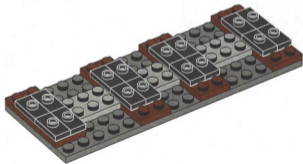

1987 #6990 Jednokolejný dopravní systém

V této sadě se LEGO® vlaky vydaly do futuristického prostředí vesmíru a do jejich řad tak přibyla šedá jednokolejná trať. Aerodynamický tvar modelu obsahoval kokpit s moderními průsvitnými okny a prostorem pro 9 V baterii, která poháněla motor jednokolejky nacházející se v zadní části. Tato sada byla součástí série Futuron, která obsahovala pět astronautů, kteří na svých uniformách měli klasický symbol LEGO Space.

1987 #6990 单轨运输系统

这款套装中，乐高®火车将驶入未来空间，首次引入灰色单轨列车。该套装拥有时尚设计，有带透明蓝色玻璃的座舱，还有可容纳9V电池的电池舱，为尾部的单轨列车马达提供强劲动力。作为未来系列的一部分，原装套装还有五名身穿带有乐高太空标志制服的宇航员。

1

2

3

4

2x

1

2

3

4

5

4x

6

7

1x