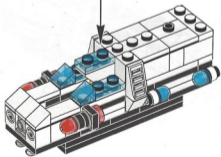

1x

1x

32

34

2x

33