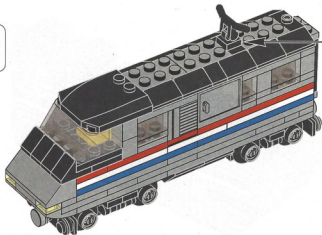

1991 #4558 Moderner Hochgeschwindigkeitsszug // #10001 Metroliner

In diesem Set gab es gleich zwei moderne Lokomotiven, die beide aus den enthaltenen Teilen gebaut werden konnten. Das hier

gezeigte Modell bestand aus einem Wagen, der die Lokführerkabine und einen Speisewagenbereich beherbergte, die durch den Motorraum voneinander getrennt waren. Die Eisenbahn fuhr auf Metallschienen. Das Set enthielt außerdem einen Bahnsteig zum Zusammenbauen sowie 11 Minifiguren. Das Modell stammte ursprünglich aus dem Jahr 1991. Als eine der LEGO® Legends wurde es dann 2001 in einer völlig anders aufgemachten Verpackung erneut herausgebracht.

4x

54

55

1x

1x

56

LEGO
System

SEASON'S GREETINGS. **FUN FAMILY BUILDING**