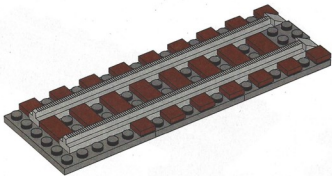

1991 #4558 欧洲快车 // #10001 地铁班车
该套装拥有两种现代风格的机车可供选择，均可使用套装里的各种积木进行拼砌。此处所示模型含综合驾驶舱和餐车区，中间还有引擎舱。该列车采用金属轨道，套装内还有可拼砌轨道平台和 11 个小人仔。该模型于 1991 年问世，后于 2011 年与其他几款套装共同采用全新包装重新上市，组成乐高® 传奇系列。

1

2

3

4

5

6

1x