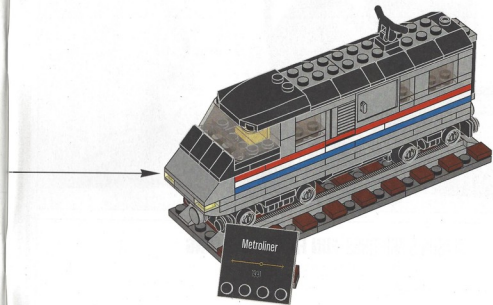

1991 #4558 Moderner Hochgeschwindigkeitsszug // #10001 Metroliner

In diesem Set gab es gleich zwei moderne Lokomotiven, die beide aus den enthaltenen Teilen gebaut werden konnten. Das hier

gezeigte Modell bestand aus einem Wagen, der die Lokführerkabine und einen Speisewagenbereich beherbergte, die durch den Motorraum voneinander getrennt waren. Die Eisenbahn fuhr auf Metallschienen. Das Set enthielt außerdem einen Bahnsteig zum Zusammenbauen sowie 11 Minifiguren. Das Modell stammte ursprünglich aus dem Jahr 1991. Als eine der LEGO® Legends wurde es dann 2001 in einer völlig anders aufgemachten Verpackung erneut herausgebracht.

4x

54

55

1x

1x

56

LEGO
System

SEASON'S GREETINGS. **FUN FAMILY BUILDING**