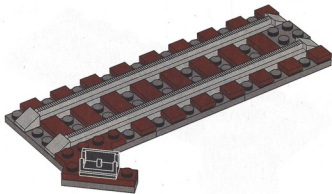

1991 #4558 欧洲快车 // #10001 地铁班车
该套装拥有两种现代风格的机车可供选择，均可使用套装里的各种积木进行拼砌。此处所示模型含综合驾驶舱和餐车区，中间还有引擎舱。该列车采用金属轨道，套装内还有可拼砌轨道平台和 11 个小人仔。该模型于 1991 年问世，后于 2011 年与其他几款套装共同采用全新包装重新上市，组成乐高® 传奇系列。

1

2

3

4

5

6

1x

2x

7

8

1

2x

2

3

4