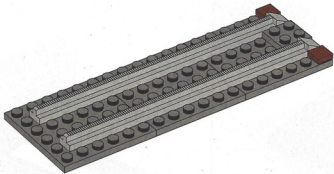

1991 #4558 欧洲快车 // #10001 地铁班车
该套装拥有两种现代风格的机车可供选择，均可使用套装里的各种积木进行拼砌。此处所示模型含综合驾驶舱和餐车区，中间还有引擎舱。该列车采用金属轨道，套装内还有可拼砌轨道平台和 11 个小人仔。该模型于 1991 年问世，后于 2011 年与其他几款套装共同采用全新包装重新上市，组成乐高® 传奇系列。

1

2

3

4

5

6

1x