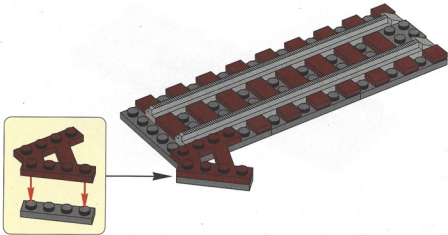

1991 #4558 欧洲快车 // #10001 地铁班车
该套装拥有两种现代风格的机车可供选择，均可使用套装里的各种积木进行拼砌。此处所示模型含综合驾驶舱和餐车区，中间还有引擎舱。该列车采用金属轨道，套装内还有可拼砌轨道平台和 11 个小人仔。该模型于 1991 年问世，后于 2011 年与其他几款套装共同采用全新包装重新上市，组成乐高® 传奇系列。

1

2

3

4

5

6

1x