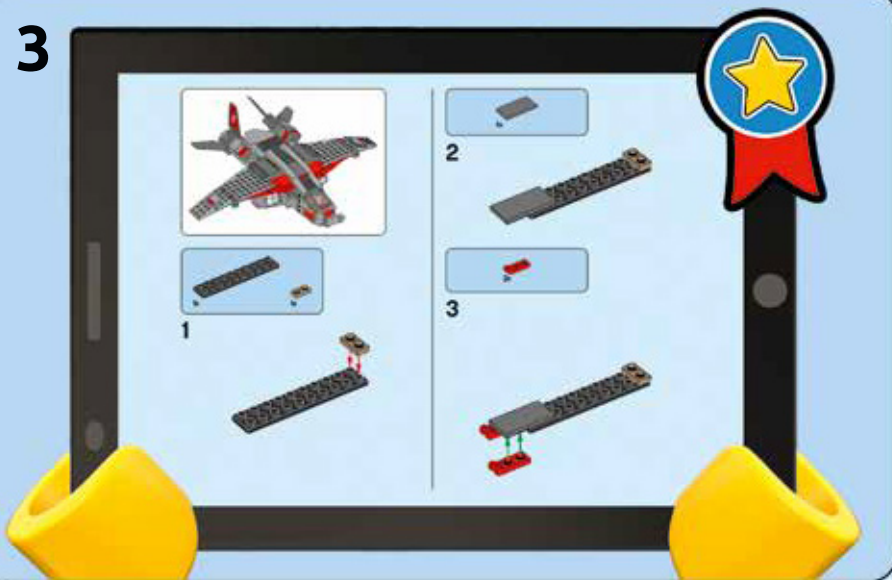

MARVEL CAPTAIN MARVEL

76127

1

2

3

LEGO.com/apps

Check for compatibility
Kompatibilität prüfen
Vérifier la compatibilité
Controlla la compatibilità
Comprueba tu compatibilidad
Verificar a compatibilidade
Ellenőrizd a kompatibilitást
Pārbaudīt saderību
检查兼容性