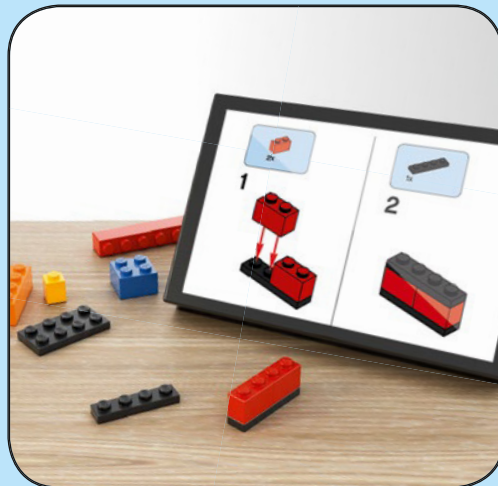

1. **2** Get the Building Instructions
   Hol dir die Bauanleitung
   Hol dir die Bauanleitung
   Obtens les instructions de montage
   Obtenir les instructions de montage
   Scarica le istruzioni per la costruzione
   Consulta las instrucciones de construcción
   Obtém as Instruções de Construção
   Szerezd be az építési útmutatókat!
   Saņem būvēšanas instrukcijas
   获取拼搭说明

LEGO.com/apps

Check for compatibility
Kompatibilität prüfen
Vérifier la compatibilité
Controlla la compatibilità
Comprueba tu compatibilidad

Verificar a compatibilidade
Ellenőrizd a kompatibilitást
Pārbaudīt saderību
检查兼容性