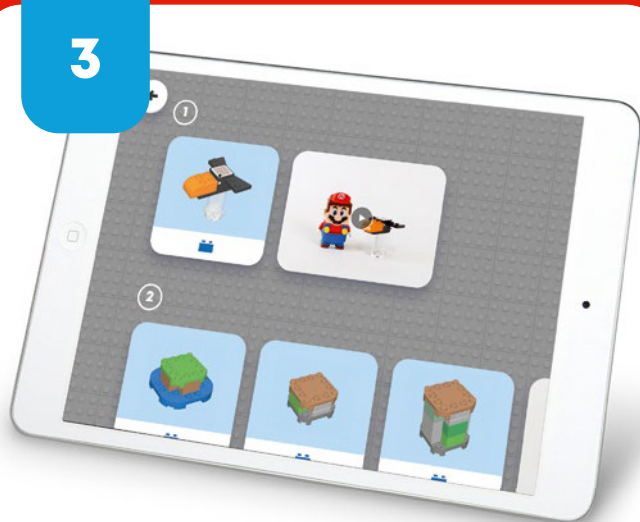

SCAN TO ADD SET TO YOUR DIGITAL COLLECTION
SCANNE UND FÜGE DAS SET DEINER DIGITALEN SAMMLUNG HINZU
SCANNE POUR AJOUTER L'ENSEMBLE À TA COLLECTION NUMÉRIQUE
SCANSIONALO PER AGGIUNGERE IL SET ALLA TUA COLLEZIONE DIGITALE
ESCANEA PARA AGREGAR EL SET A TU COLECCIÓN DIGITAL
FAZ SCAN PARA ADICIONAR O SET À TUA COLEÇÃO DIGITAL
OLVASD BE A KÉSZLETET, HOGY HOZZÁADD A DIGITÁLIS GYŰJTEMÉNYEDHEZI
SKENÉ, LAI PIEVIENOTU KOMPLEKTU SAVAI DIGITÁLAI KOLEKCIJAI
扫描以将套装添加至你的数字收藏

3