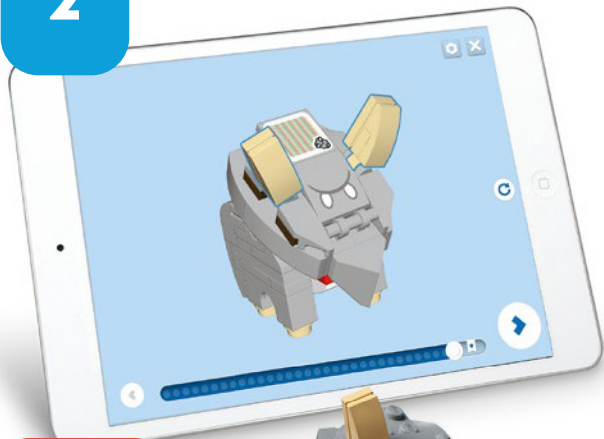

Digital building instruction in free app

Digitale Bauanleitungen in der kostenlosen App
Instructions de montage numériques dans l'appli gratuite
Istruzioni digitali per costruire nella app gratuita
Instrucciones de construcción digitales disponibles en la app gratuita · Instrução de construção digital na app grátis · Digitális összeszerelési útmutató az ingyenes alkalmazásban · Digitála bővítésas instrukcija bezmaksas lietotnē · 免费应用程序内含数字拼搭说明

LEGO® Super Mario™
[LEGO.com/devicecheck](https://www.lego.com/devicecheck)

2

**SCAN TO
ADD SET
TO YOUR
DIGITAL
COLLECTION**

SCAN TO ADD SET TO YOUR DIGITAL COLLECTION
 SCANNE UND FÜGE DAS SET DEINER DIGITALEN SAMMLUNG HINZU
 SCANNE POUR AJOUTER L'ENSEMBLE À TA COLLECTION NUMÉRIQUE
 SCANSIONALO PER AGGIUNGERE IL SET ALLA TUA COLLEZIONE DIGITALE
 ESCANEA PARA AGREGAR EL SET A TU COLECCIÓN DIGITAL
 FAZ SCAN PARA ADICIONAR O SET À TUA COLEÇÃO DIGITAL
 OLVASD BE A KÉSZLETET, HOGY HOZZÁADD A DIGITÁLIS GYŰJTEMÉNYEDHEZI
 SKENÉ, LAI PIEVIENOTU KOMPLEKTU SAVAI DIGITÁLAIJAI KOLEKCIJAI
 扫描以将套装添加至你的数字收藏