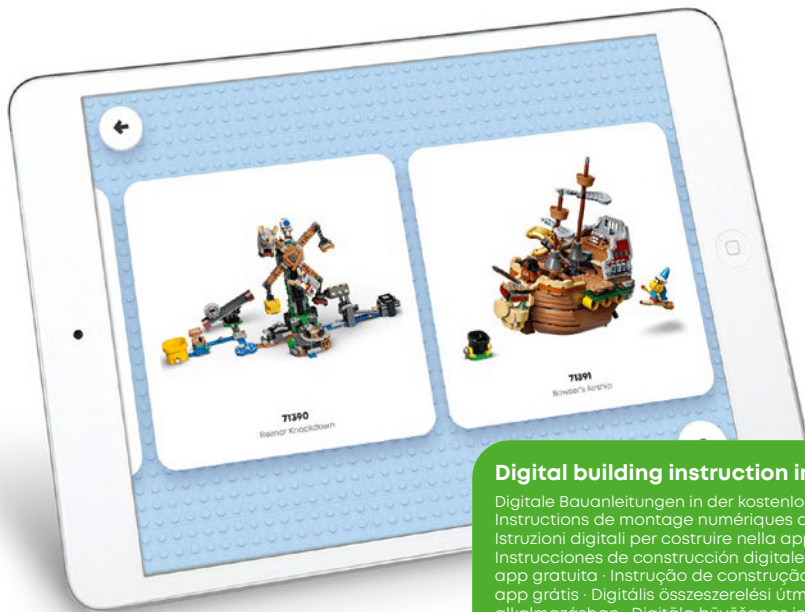

**SUPER
MARIO**™

71390

1

**GET THE
LATEST
VERSION OF
THE APP!**

GET THE LATEST VERSION OF THE APP!
HOL DIR DIE NEUESTE VERSION DER APP!
OBTIENS LA DERNIÈRE VERSION DE L'APPLICATION !
SCARICA L'ULTIMA VERSIONE DELL'APP
¡DESCARGA LA VERSIÓN MÁS RECIENTE DE LA APP!
OBTÉM A ÚLTIMA VERSÃO DA APP!
TÖLTSD LE AZ ALKALMAZÁS LEGÚJABB VERZIÓJÁT!
IEGŰSTI JAUNĀKO LIETOTNES VERSIJI!
获取此应用程序的最新版本!

Digital building instruction in free app

Digitale Bauanleitungen in der kostenlosen App
Instructions de montage numériques dans l'appli gratuite
Istruzioni digitali per costruire nella app gratuita
Instrucciones de construcción digitales disponibles en la app gratuita · Instrução de construção digital na app grátis · Digitális összeszerelési útmutató az ingyenes alkalmazásban · Digitála bővítésas instrukcija bezmaksas lietotnē · 免费应用程序内含数字拼搭说明