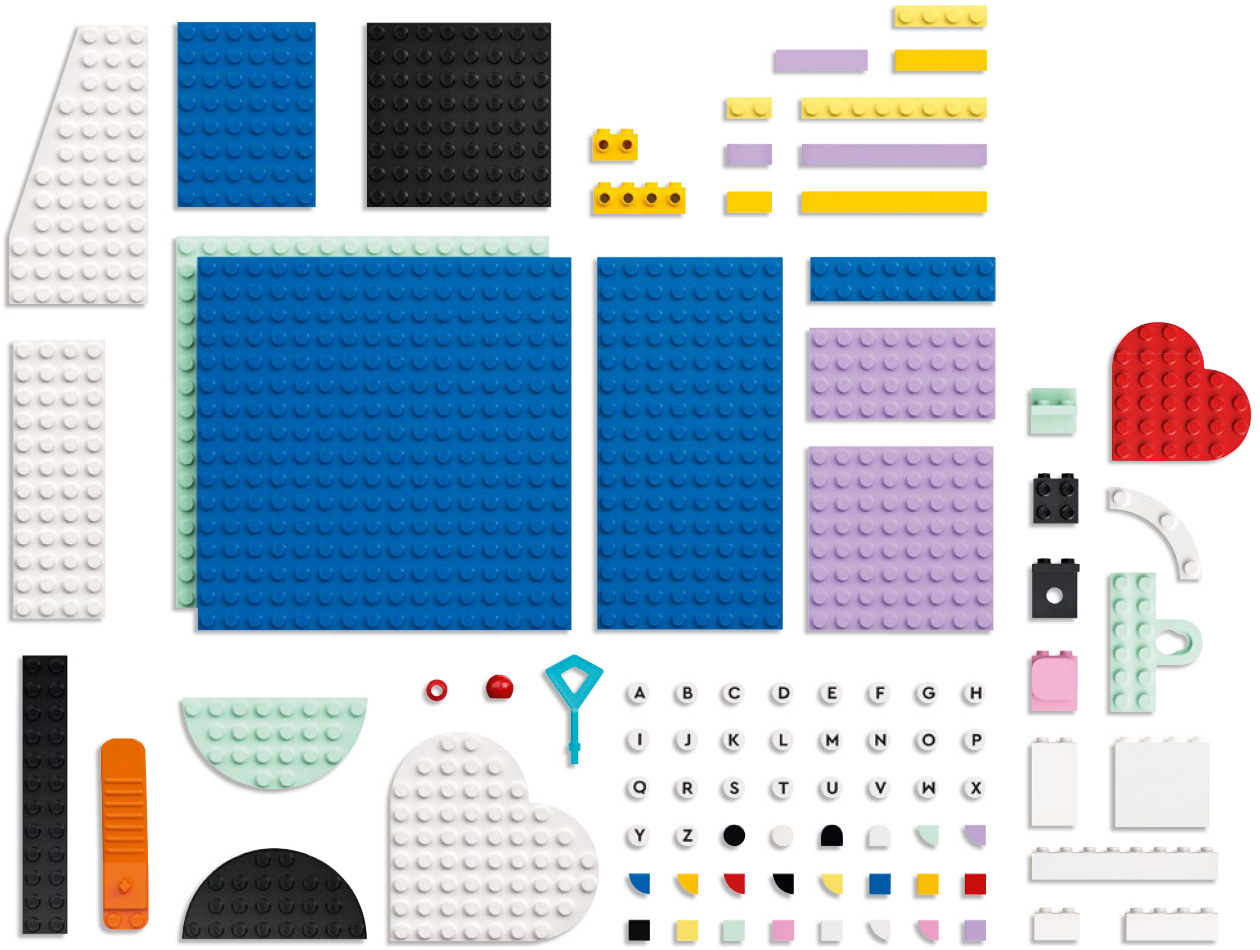

DOTS™

Creative designer box
Ultimates Designer-Set
Boîte de loisirs créatifs
Designer Box creativa
Caja de Diseños Creativos
Caixa de Designer Criativo
Kreatív tervezőkészlet
Radošā dizainera kārba
终极创意设计师套装