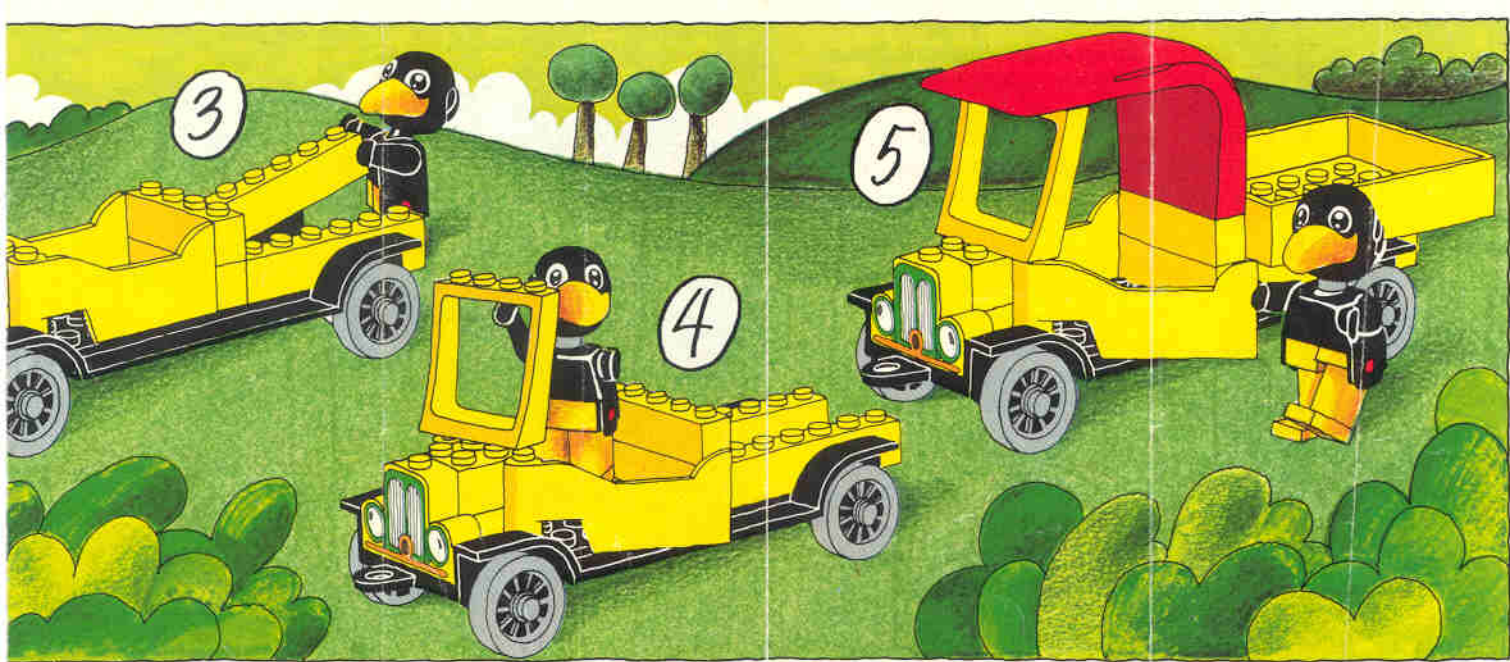

Fabuland!

3634

© The names LEGO and FABULAND are registered trade marks. © 1980 LEGO System A/S.

Jo est un balayeur moderne.
Il circule dans les rues avec
son auto. C'est lui qui garde
la ville propre. Il enlève tous
les papiers des trottoirs et des
jardins publics.

Karel de Kraai houdt de stra-
ten schoon in FABULAND.
Hij haalt vuilnis op en brengt
het weg in z'n vrachtauto.
Karel houdt van opruimen.
»Schoon is netjes,« zegt Karel
altijd.

Kragen Karlo fjerner skraldet.
Han sørger for at gaderne i
FABULAND altid er rene.
Han fejer fortovet og fjerner
affaldet. Så kører han det væk
og ud af byen.

Les personnages FABULAND® permettent de nombreuses possibilités de jeux imaginatifs à votre enfant qui commence à aller à la maternelle.

Les enfants peuvent inventer leurs propres aventures et utiliser ces personnages avec les autres éléments FABULAND et éléments LEGO®.

FABULAND® dyrene giver Deres barn et væld af lege-muligheder. Børnene kan bygge deres egne eventyr. Og dyrene kan også bruges sammen med andre FABULAND æsker og de almindelige LEGO® klodser.