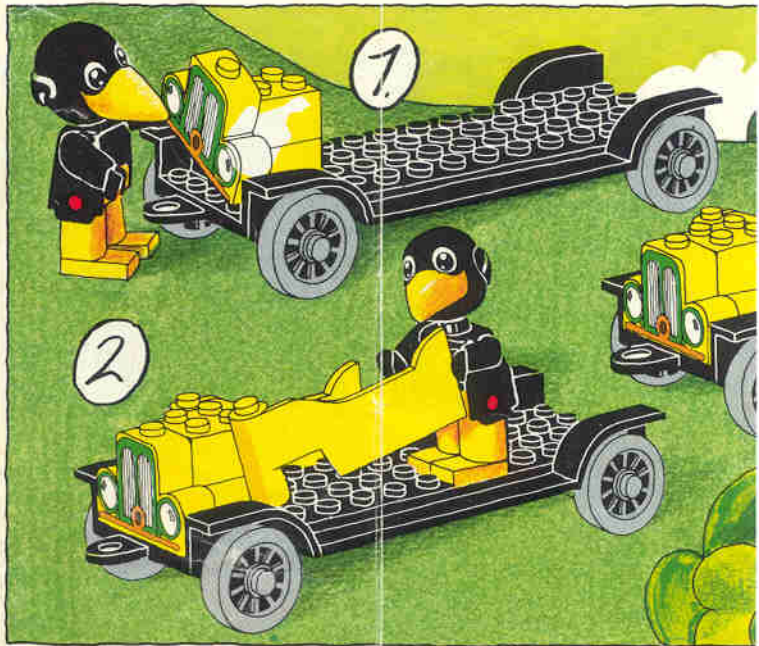

Fabuland!

3634

© The names LEGO and FABULAND are registered trade marks. © 1980 LEGO System A/S.

Jo est un balayeur moderne.
Il circule dans les rues avec
son auto. C'est lui qui garde
la ville propre. Il enlève tous
les papiers des trottoirs et des
jardins publics.

Karel de Kraai houdt de stra-
ten schoon in FABULAND.
Hij haalt vuilnis op en brengt
het weg in z'n vrachtauto.
Karel houdt van opruimen.
»Schoon is netjes,« zegt Karel
altijd.

Kragen Karlo fjerner skraldet.
Han sørger for at gaderne i
FABULAND altid er rene.
Han fejer fortovet og fjerner
affaldet. Så kører han det væk
og ud af byen.

Les personnages FABULAND® permettent de nombreuses possibilités de jeux imaginatifs à votre enfant qui commence à aller à la maternelle.

Les enfants peuvent inventer leurs propres aventures et utiliser ces personnages avec les autres éléments FABULAND et éléments LEGO®.