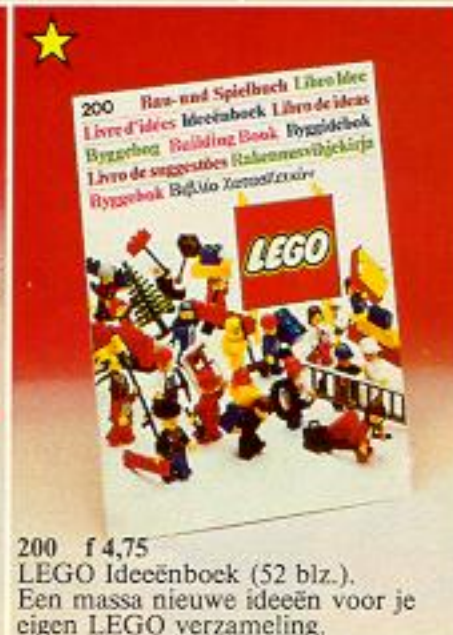

895 f 20,75  
Opwindmotor met wielen en sleutels.

836 · 837 f 9,90 970 f 17,10  
Deuren en ramen, wielen in verschillende maten,  
verlichtingselementen 4,5 Volt.

810  
f 67,50  
LEGO Speelmotordoos (4,5 V).  
Deze laat al je werkstukken  
werken, draaien of rijden.