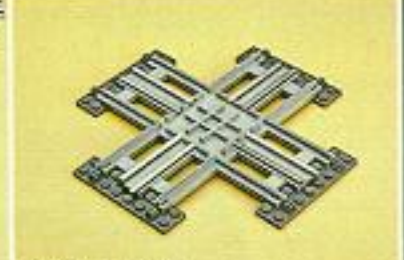

7854 f 14,95  
Rechte middenrails (Stroomgeleiders). Voor 8 baanvakken.

7855 f 14,95  
Gebogen middenrails (Stroomgeleiders). Voor 8 baanvakken.

7857 f 17,25  
Universele baan kruising. Voor elke LEGO baan.