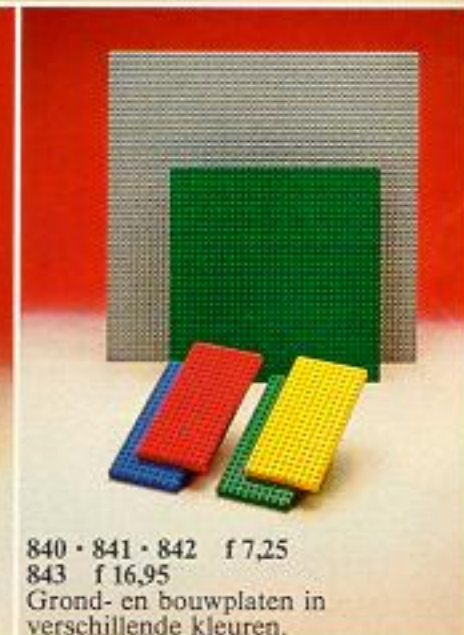

200 f 4,75  
LEGO Ideeënboek (52 blz.).  
Een massa nieuwe ideeën voor je  
eigen LEGO verzameling.

840 · 841 · 842 f 7,25  
843 f 16,95  
Grond- en bouwplaten in  
verschillende kleuren.

FIJN OM ALS  
EXTRAATJE TE  
KRINGEN!