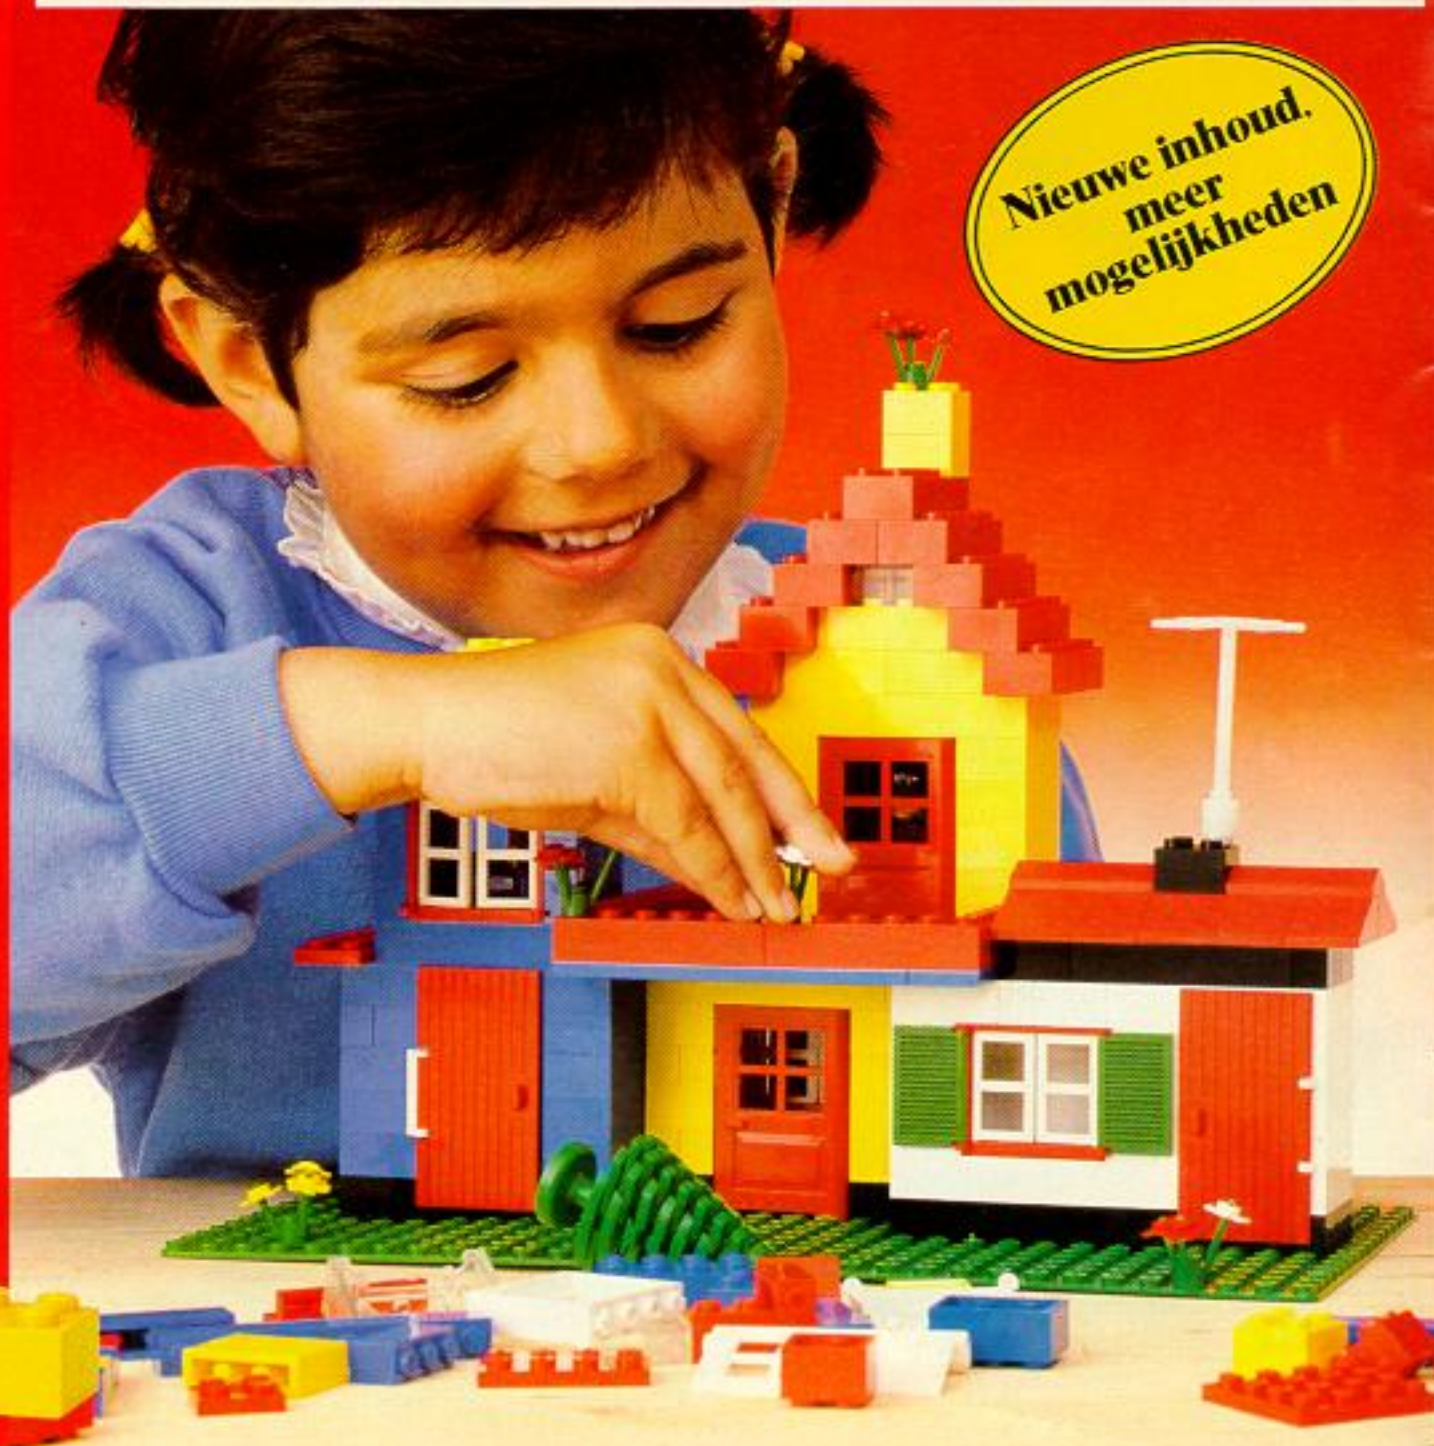

510 f 14,20 • 520 f 26,90 • 530 f 46,50 • 540 f 73,50

Basisdozen vanaf 5 jaar. Met stenen, ramen, deuren, wielen en popjes.

550 f 107,50

Doos nr. 550 bevat ook de opwindmotor.

**Nieuwe inhoud,
meer
mogelijkheden**