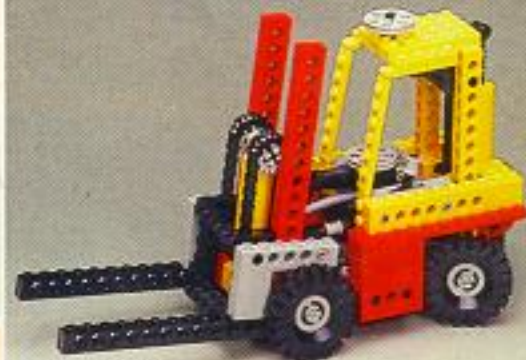

8843 f 71,50
Perslucht Heftruck met pneumatisch hefmechanisme.