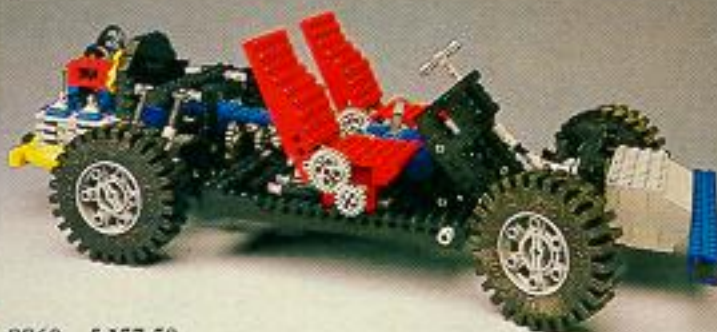

8860 f 157,50
Superdoos Auto-techniek met versnellingsbak en differentieel. Bouwaanwijzingen in doos voor 2 modellen.