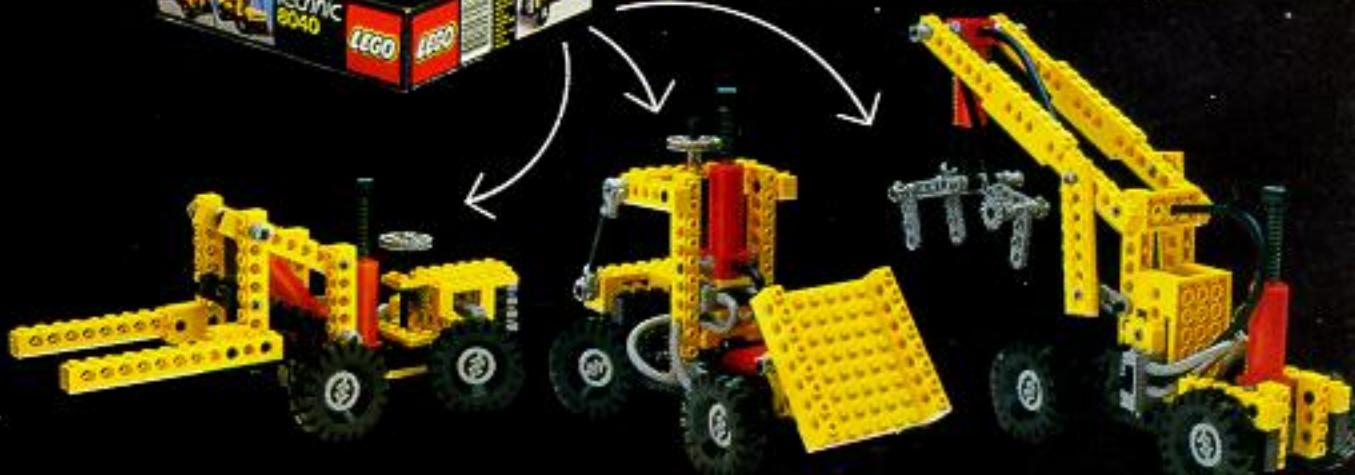

Van 7-16 jaar.

LEGO

Technic

De eindeloos interessante dozen!

Met elke technische basisdoos kun je veel interessante modellen bouwen. Die echt bewegen, hijsen, draaien of rijden.

Het ingesloten bouwboek helpt je fantasie op weg met minstens 4 uitgewerkte modellen.

Jij en je ouders zullen versteld staan van wat je allemaal kan.

VAN BOUWER
WERD IK
INGENIEUR!