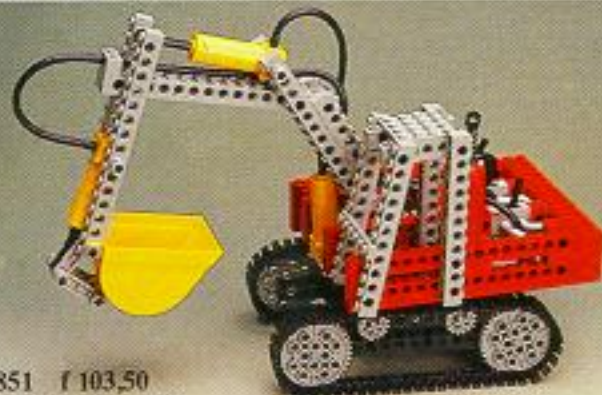

8845 f 44,50  
Terreinwagen (jeepmodel) met vering en besturing.

854 f 54,95  
LEGO skelter met open cylinder en parallel besturing.

8851 f 103,50  
«Mobile Lepelkraan» met rupsbanden, draaiplateau en 3 perslucht-funkties.