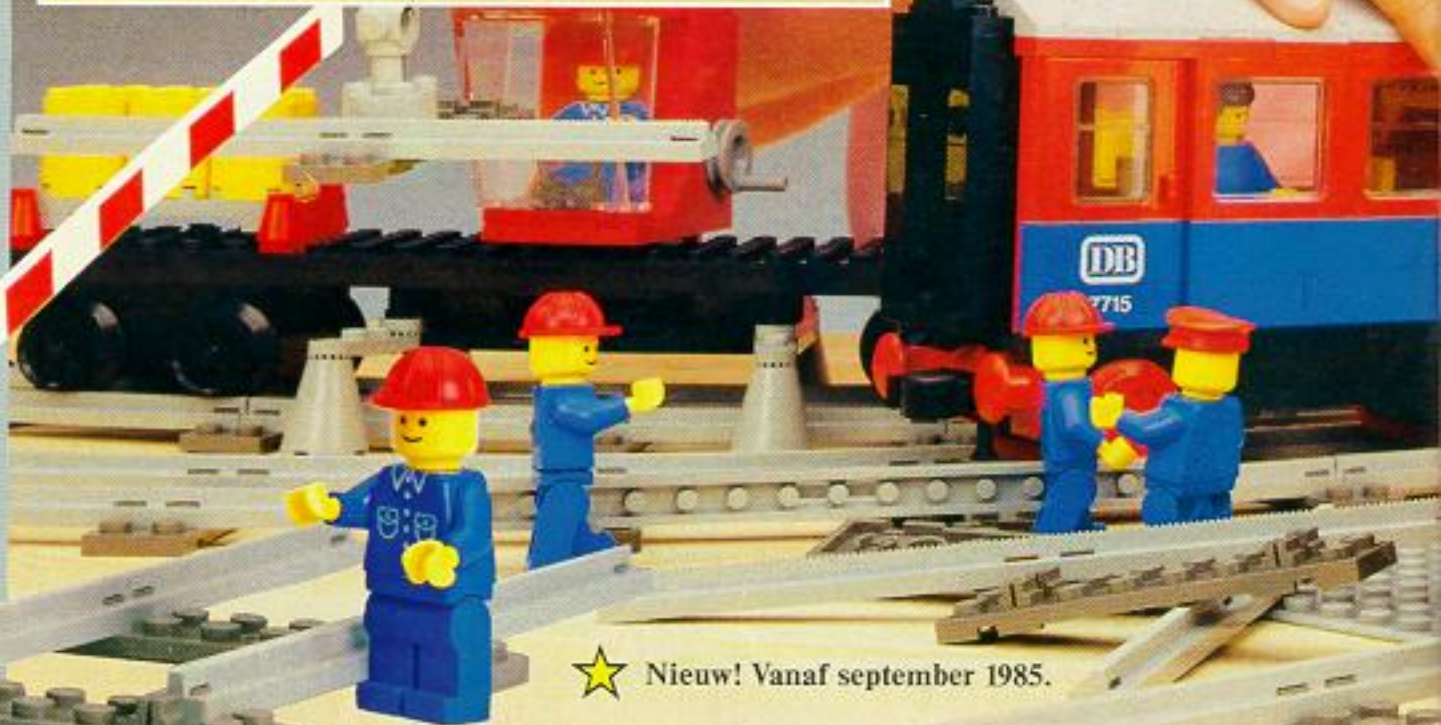

7715 f 89,50
Komplete Handtrein met spoorbaan, lok., personenwagens,
reizigers, perron, machinist en kondukteur (motor later inbouwbaar).