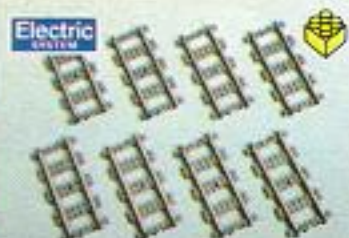

4558
De prachtige 9 Volt «Sneltrain».
Met 9 Volt baan, perron, restauratie, bagageruimte enz. De lichtjes in de trein branden als de trein rijdt. Moet gebruikt worden met 4548 Trein Aansluitset.