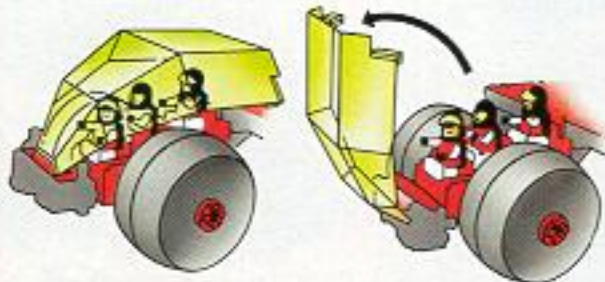

6923
Zwارة M:TRON Girokopter.
Met vrachtruim, draaikraan en waterkanon.

6811
M:TRON
Ruimteverkenner.
Met super-antenne.

6833
M:TRON Ruimtebuggy.

6877
M:TRON Space-transporter.

Het «M»agneet-klik-systeem pakt en houdt kleine voorwerpen krachtig vast. Let ook op de M:TRON modellen met de felgekleurde cockpit-kappen van nieuw licht-geleidend materiaal.