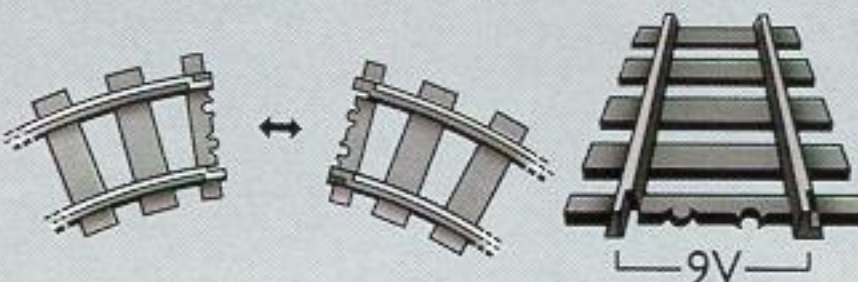

De nieuwe 9 Volt treinen maken deel uit van het «Electric» systeem van LEGO. Zo kun je met deze Aansluitset (met stuur-eenheid en traploze 9 Volt trafo, art. nr. 4548) je trein starten en stoppen waar je maar wilt en steeds zelf de snelheid bepalen.

De baan-delen zijn eenvoudig in elkaar te klikken, dus je kunt gemakkelijk je eigen baan maken, veranderen en uitbouwen. Op de volgende bladzijden krijg je een compleet overzicht van deze gloednieuwe 9 Volt Treinen-Serie.

Weet je wel, dat ...

- je met de 9 Volt Aansluitset al meteen in het «Electric» systeem van LEGO zit? Daardoor worden de mogelijkheden nog groter!
- de zwakstroom nu via de rails en de wielen de treinmotor bereikt? Dat is makkelijk en betrouwbaar!
- dat de nieuwe LEGO treinen niet op 12 Volt kunnen rijden maar wel op 'n 9 Volt transformator.
- dat de 12 Volt treinen niet meer gemaakt worden maar dat de onderdelen enz. nog minstens 3 jaar verkrijgbaar blijven? Speel je nog met de 12 Volt trein, vraag dan de folder over de blijvende speelmogelijkheden daarvan bij de winkelier of bij LEGO Voorlichting (05946-12020).
- dat de wagons van de 12 Volt treinen zonder probleem gebruikt kunnen worden in het nieuwe 9 Volt systeem?

Wissels, rechte en gebogen rails – je vindt ze allemaal in dit nieuwe elektrische 9 Volt Treinen-systeem.