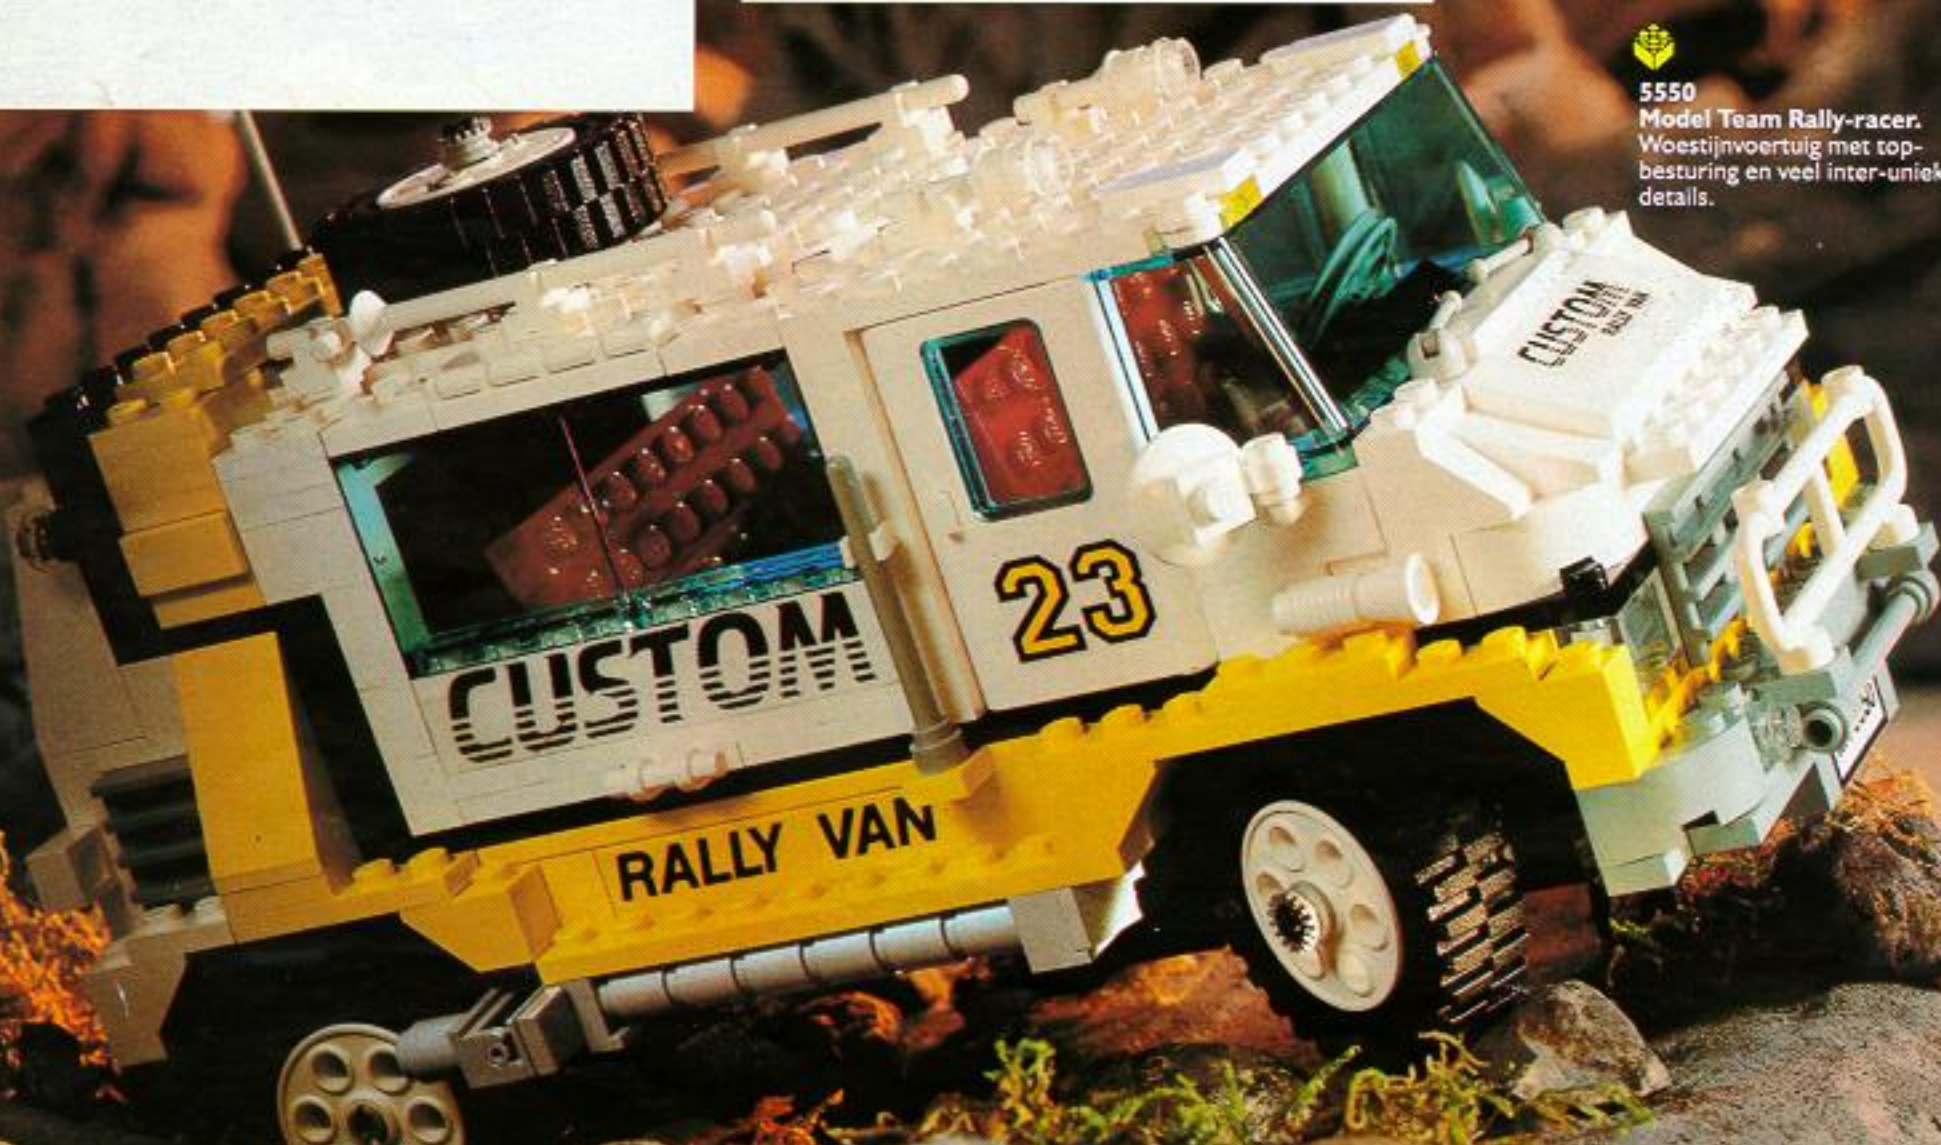

MODELTEAM

Van 9-90 jaar

De machtige monsters van het woeste terrein!

Deze imposante modellen zijn speciaal ontworpen voor ervaren LEGO® bouwers die de werkelijkheid zo dicht mogelijk willen benaderen. Dit zijn de meest realistische en moeilijke modellen ooit gemaakt van LEGO elementen. Met veel details en een uitvoerig bouwboek. Gave pronkstukken!