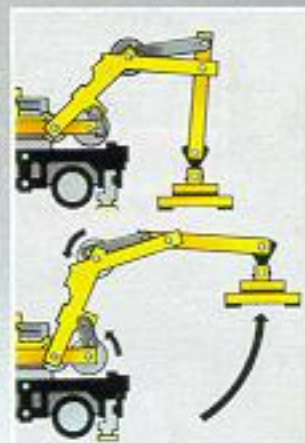

Technic

Van 11-16 jaar

De programmeer-set bestuurt je model!

Stel je eens voor: je ontwerpt een schitterend TECHNIC model en je laat het vervolgens «onbestuurd» doen wat jij wilt. Dat kan nu met de geavanceerde TECHNIC «MPP». Deze heeft een geheugen voor 2 steeds veranderbare programma's, een herhalingsmogelijkheid, een pauzetoets en een stuur-schijf. De doos bevat al 2 krachtige 9 Volt motoren, maar zelfs besturing van een derde motor is mogelijk.

Zo programmeer je stap-voor-stap:

1. Druk één van de geheugentoetsen in en programmeer je model m.b.v. de stuur-schijf. Je kunt max. 50 verschillende bewegingen en opdrachten opslaan in het geheugen.
2. Druk op de aktieknop en bewonder je model terwijl het alle bewegingen uitvoert zoals jij ze ingevoerd hebt. Druk je 2 x op deze knop, dan worden de bewegingen doorlopend herhaald, totdat je de stop-toets indrukt.
3. Als je het programma even stop wilt zetten – bijv. om de input te veranderen – druk je een knop in en je kunt nieuwe instructies programmeren. Jij bent degene die de leiding heeft en de «MPP» doet dus wat jij wilt.

Bewonder de mobiele kraan, terwijl deze de bewegingen herhaalt die jij bepaald hebt.

8094
TECHNIC Programmeer-set.
Met handleiding,
motoren en materiaal voor 4 bestuurbare
TECHNIC-modellen (11 jr.).

6 x 15 V

Voor motoren, programmering, enz. zijn zes 1½ Volt batterijen nodig (niet meegeleverd).
Aanbevolen typen batterijen: LR 14 of R 14.

A/B:
motorkeuze, draai-richting,
aan/uit

GO:
volledig, zelfstandige
programma-uitvoering
(eenmalig).
Twee maal drukken
= doorlopend!

N-S-E-W:
met de stuurschijf
bestuur je je model
bij het programmeren

MEM. I/II:
selecteer geheugen I of 2

PROGRAM:
start: instructie-
opslag in geheugen