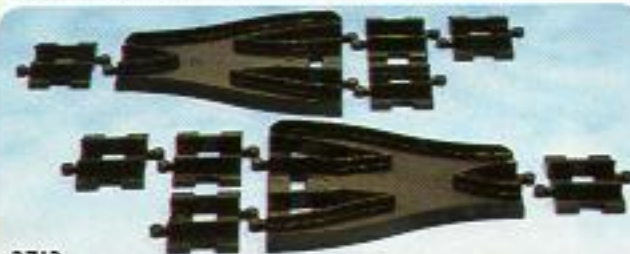

Brandweer

2637
DUPLO Peuter Brandweer-
auto. Met ladder, spuit en popje.

2717
Grote Brug voor DUPLO Peuter-spoorbaan.
Met twee pijlers.

2654
DUPLO Politiepost. Met auto en agenten.

2658
Komplete DUPLO Brandweerdeoos. Met oprolbare
brandslang, uitklapbare ladder, alarmbel, klok enz.