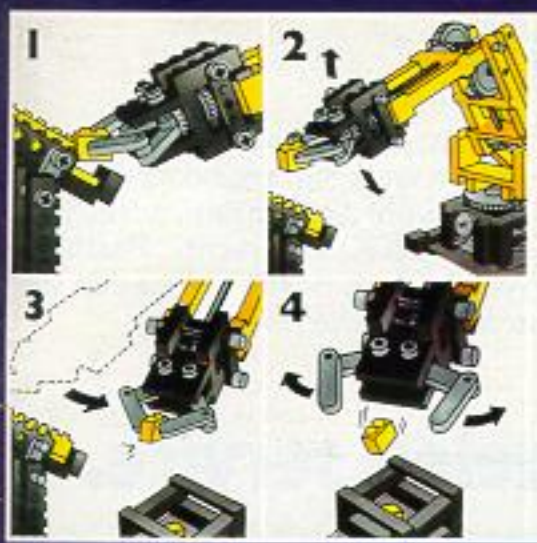

Je kunt de robot opdracht geven een steen op te tillen, te verplaatsen en in één van de 2 containers te laten zakken. Alles gaat «vanzelf».