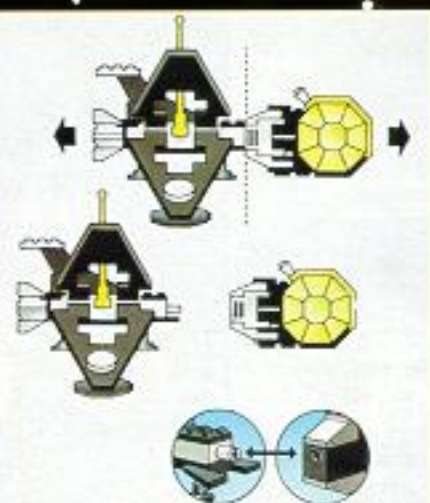

In sommige modellen zitten veerpen-koppelingen om de delen daarvan gemakkelijk van elkaar te halen en weer ergens anders aan vast te kunnen klikken!