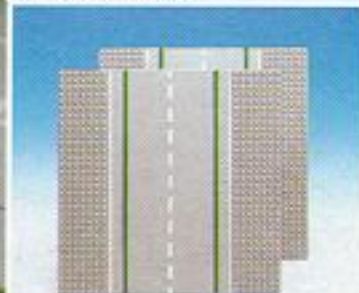

6312
2 Straatplaten
«Rechte Weg».