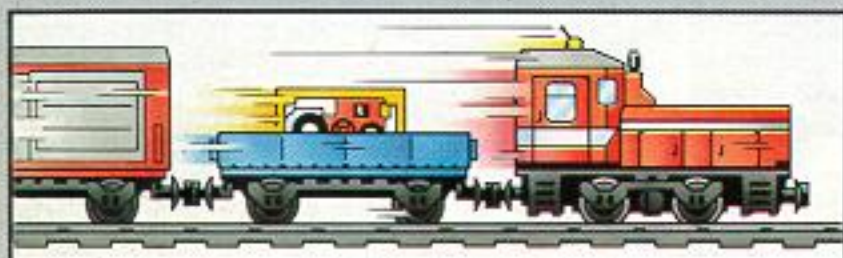

6316
18 Hekjes en 10 vlaggetjes.

6317
8 Bomen en 8 bloemen.

6347
Monorail Aanvuldoos. Met wissels, rails en pilaren.

TREINEN

Vanaf 6 jaar

Stap in voor een rit in de nieuwe 9 Volt trein

De Vrachttrein is geladen en staat klaar voor vertrek. Vandaag gaan we in sneltreinvahrt naar LEGO® Miniland toe. De trein moet daar op tijd zijn, want de inwoners wachten met spanning op de lading. Onderweg maken we een tussenstop in de gloednieuwe LEGO Miniland Haven. Klaar? ... mooi, geef jij dan het fluitsignaal maar voor het vertrek. Daar gaan we dan!