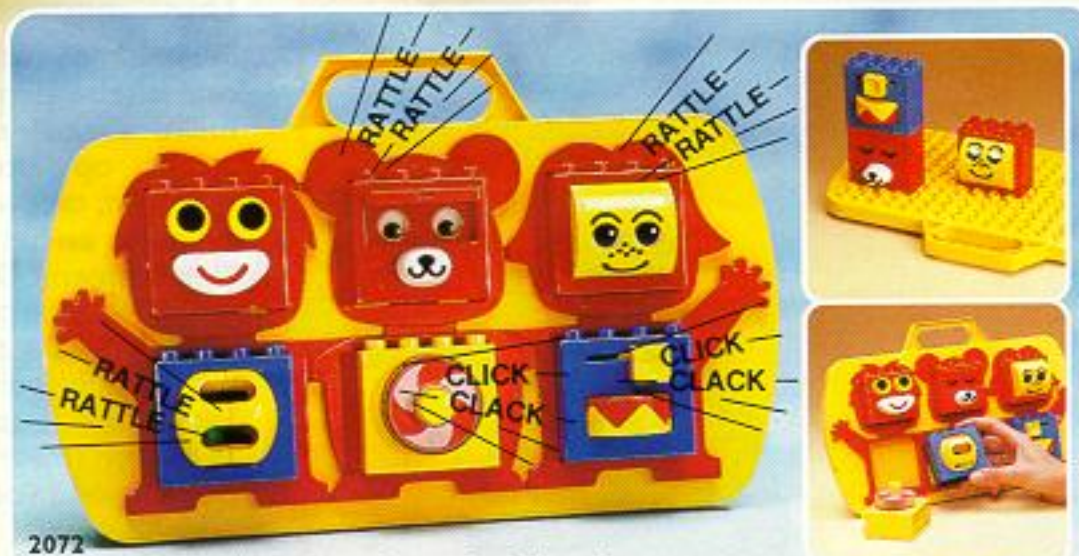

Van 0-2 jaar

Aanraken, kijken - en luisteren!

De kleurrijke DUPLO® speeltjes prikkelen de nieuwsgierigheid van uw kindje. Al snel zal het geboeid raken door de vele functies en geluidjes. Alle elementen, van rammelaar tot thema-doos, passen bij elkaar. Zo leidt elke combinatie weer tot een verrassend nieuw en leerzaam speeltje. DUPLO speelgoed is kleurig, afwasbaar, licht klemmend, afgerond, duurzaam en sterk. U herkent elke DUPLO doos aan het er op afgebeelde konijntje!

2020
DUPLO Bé-bi Rateleendje.
De bek van het eendje is
ideaal voor babytandjes.
Vanaf 4 maanden.

2050
DUPLO Eekhoortje
Rollebol. Rammelaar
en rolwagentje.
Vanaf 6 maanden.

2040
DUPLO Bé-bi «Schuddebol».
3-Delig speeltje dat rolt,
ratelt en schommelt.
Vanaf 7 maanden.