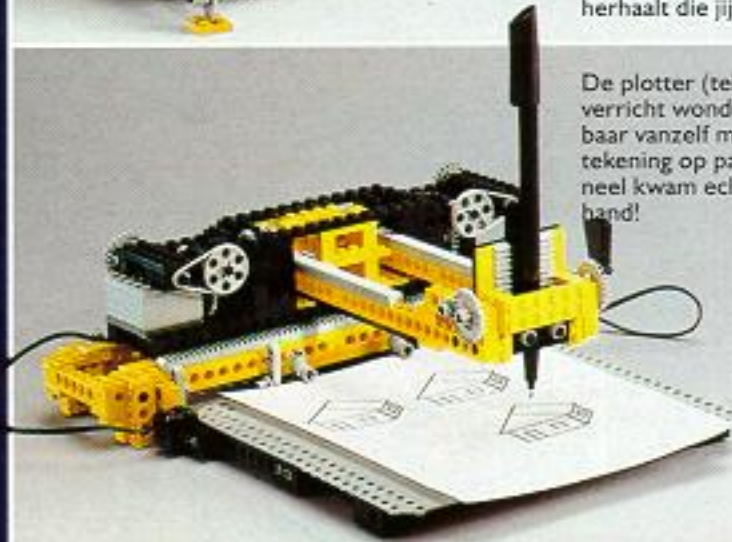

Bewonder de mobiele kraan, terwijl deze de bewegingen herhaalt die jij bepaald hebt.