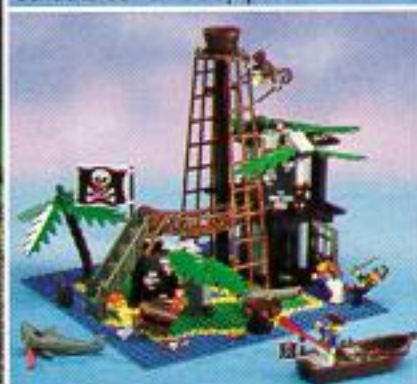

6273
Piraten-hoofdkwartier.
Met schepen, dieren, bruggen, piraten, kanon,
schatkelder en uitkijkpost.

6270
Pirateneiland «Het Kraaienest».
Met palmboom, aapje, schatkist,
kanon, haai enz.