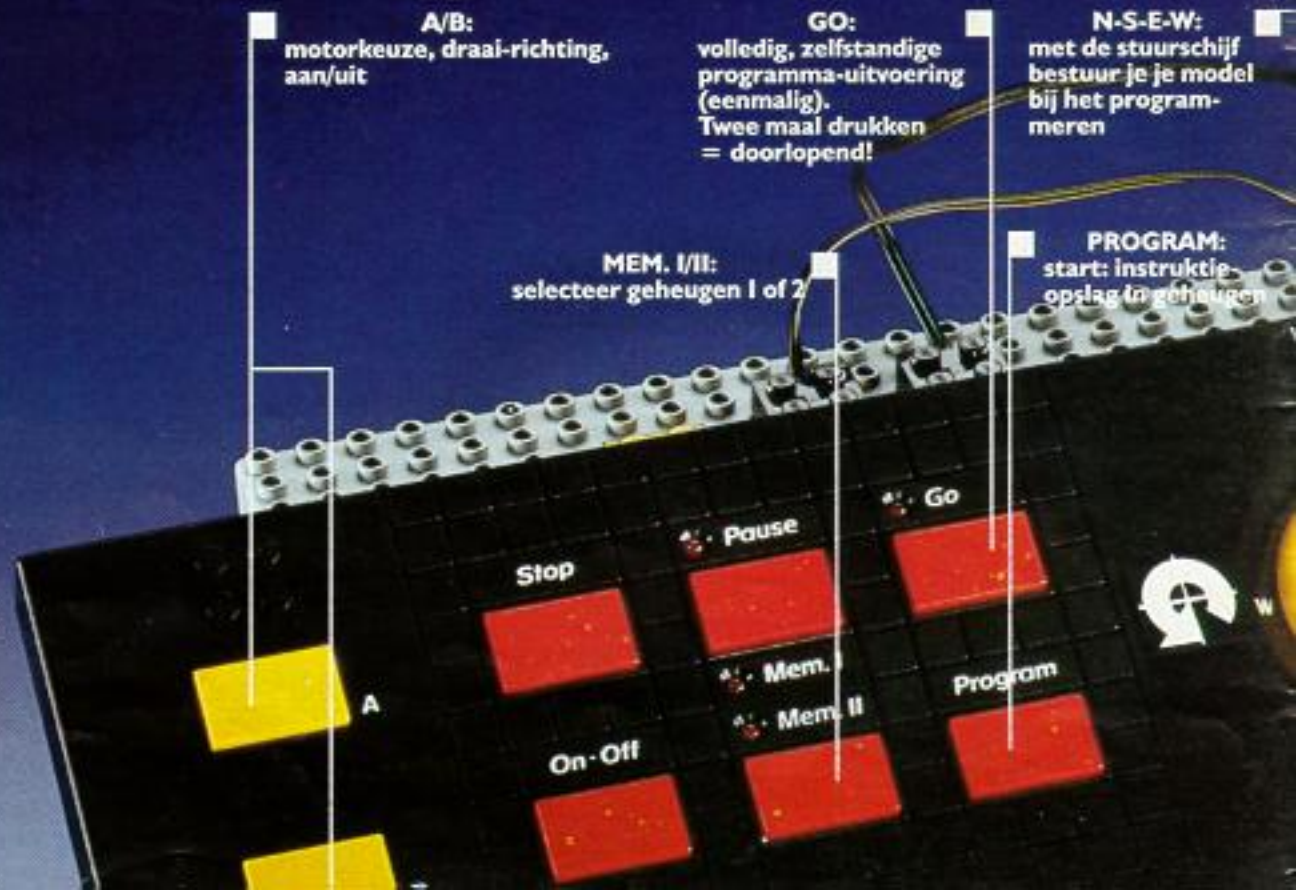

8094
TECHNIC Programmeer-set.
Met handleiding,
motoren en materiaal voor 4 bestuurbare
TECHNIC-modellen (11 jr.).

6 x 15 V

Voor motoren, programmering, enz. zijn zes 1½ Volt batterijen nodig (niet meegeleverd).
Aanbevolen typen batterijen: LR 14 of R 14.

A/B:
motorkeuze, draai-richting,
aan/uit

GO:
volledig, zelfstandige
programma-uitvoering
(eenmalig).
Twee maal drukken
= doorlopend!

N-S-E-W:
met de stuurschijf
bestuur je je model
bij het programmeren

MEM. I/II:
selecteer geheugen I of 2

PROGRAM:
start: instructie-
opslag in geheugen