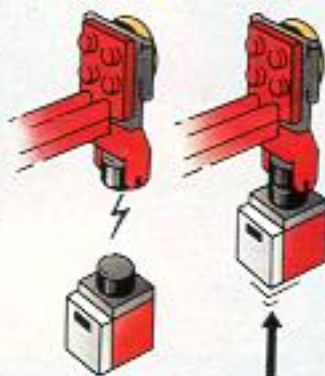

6923
Zwارة M:TRON Girokopter.
Met vrachtruim, draaikraan en waterkanon.

6811
M:TRON
Ruimteverkenner.
Met super-antenne.

6833
M:TRON Ruimtebuggy.

6877
M:TRON Space-transporter.

Het «M»agneet-klik-systeem pakt en houdt kleine voorwerpen krachtig vast. Let ook op de M:TRON modellen met de felgekleurde cockpit-kappen van nieuw licht-geleidend materiaal.