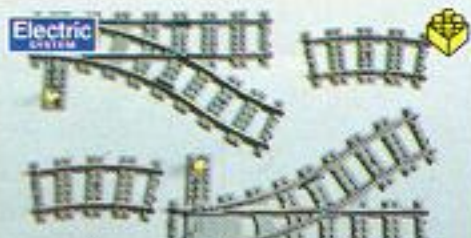

4558
De prachtige 9 Volt «Sneltrain».
Met 9 Volt baan, perron, restauratie, bagageruimte enz. De lichtjes in de trein branden als de trein rijdt. Moet gebruikt worden met 4548 Trein Aansluitset.

4531
2 Handwissels (voor 9 Volt baan).