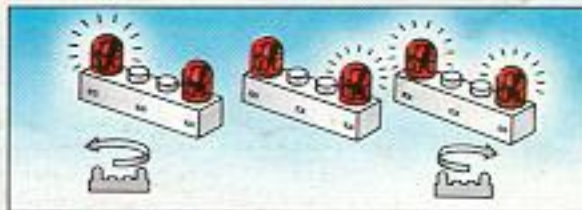

6388
De zomer-vakantiedoos.
Met huisje, camper, auto, boot, terras en vakantiegangers.

6356
Reddings-vliegtuig.
Met dokter, piloot, brancard en zieke.

6506
Politie-auto
met agent.

Sommige dozen van Miniland en Ruimtevaart bevatten elementen van het «Electric» systeem. Voor echte lichten en/of geluiden. Let dus op dit symbool.

Als krachtbron heb je een 9 Volt batterij nodig.

Stroomgeleidende elementen brengen de zwakstroom naar de plaats van bestemming.

Draai de knop linksom en je hoort een geluid. Draai de knop rechtsom en je hoort een ander geluid.