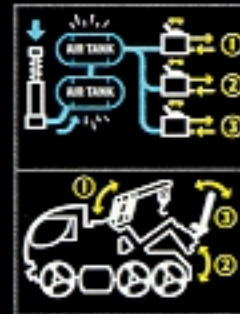

8462
LEGO TECHNIC
Kraanwagen.
Met telescopische kraan, nieuwe stoere banden en hefmechanisme waarmee je een auto kunt optillen door de wielen in de twee grijparmen te plaatsen.