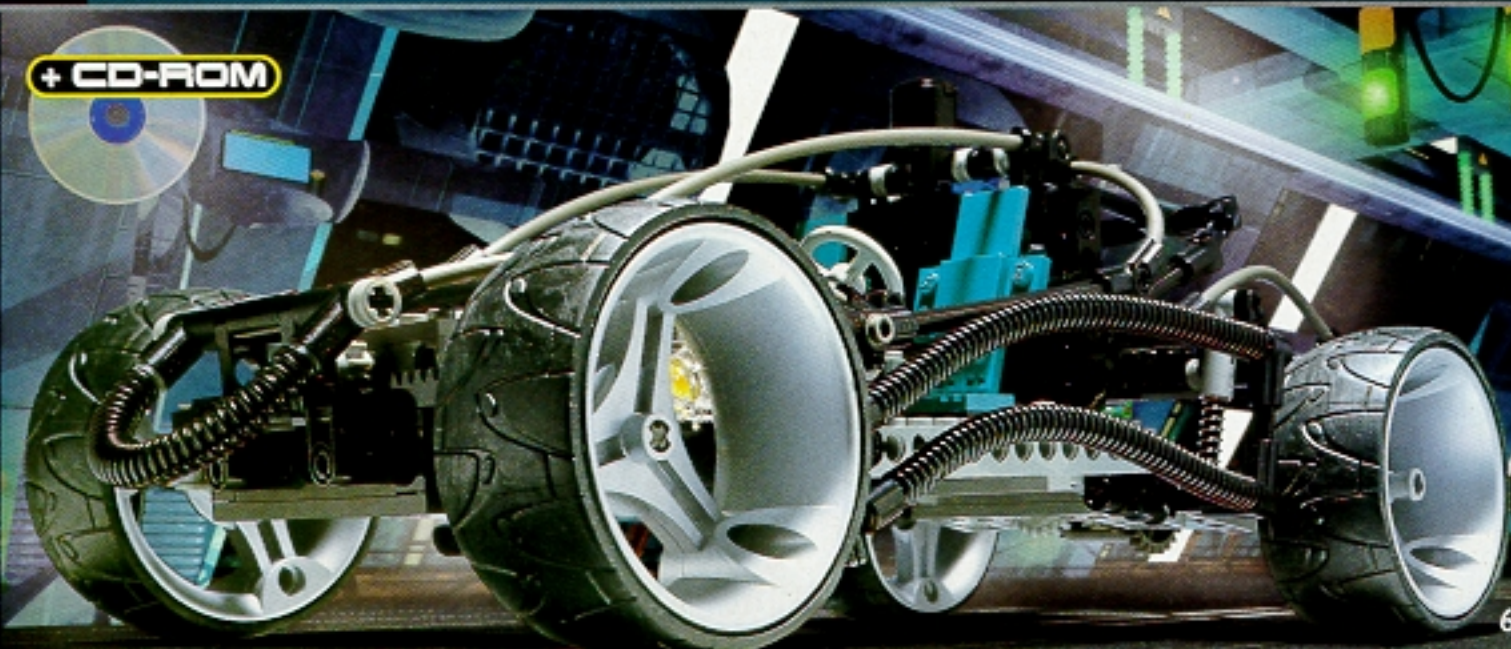

8428
LEGO TECHNIC
Supersonische Auto.
Heeft een geweldige wegligging, achterwielaandrijving en 6 cilinders. Je kunt de model ombouwen tot een buggy, die met behulp van set 8735 supersnel is. De set bevat een CD-ROM: bezoek snel de basis en ontmoet de virtuele voertuigen daar, bekijk de Tips & Tricks en de bouwinspiratie voor vijf geweldige, nieuwe LEGO TECHNIC voertuigen. En neem vooral de wagens mee voor een spannende rit op het circuit. Vanaf 11 jaar.

+ CD-ROM