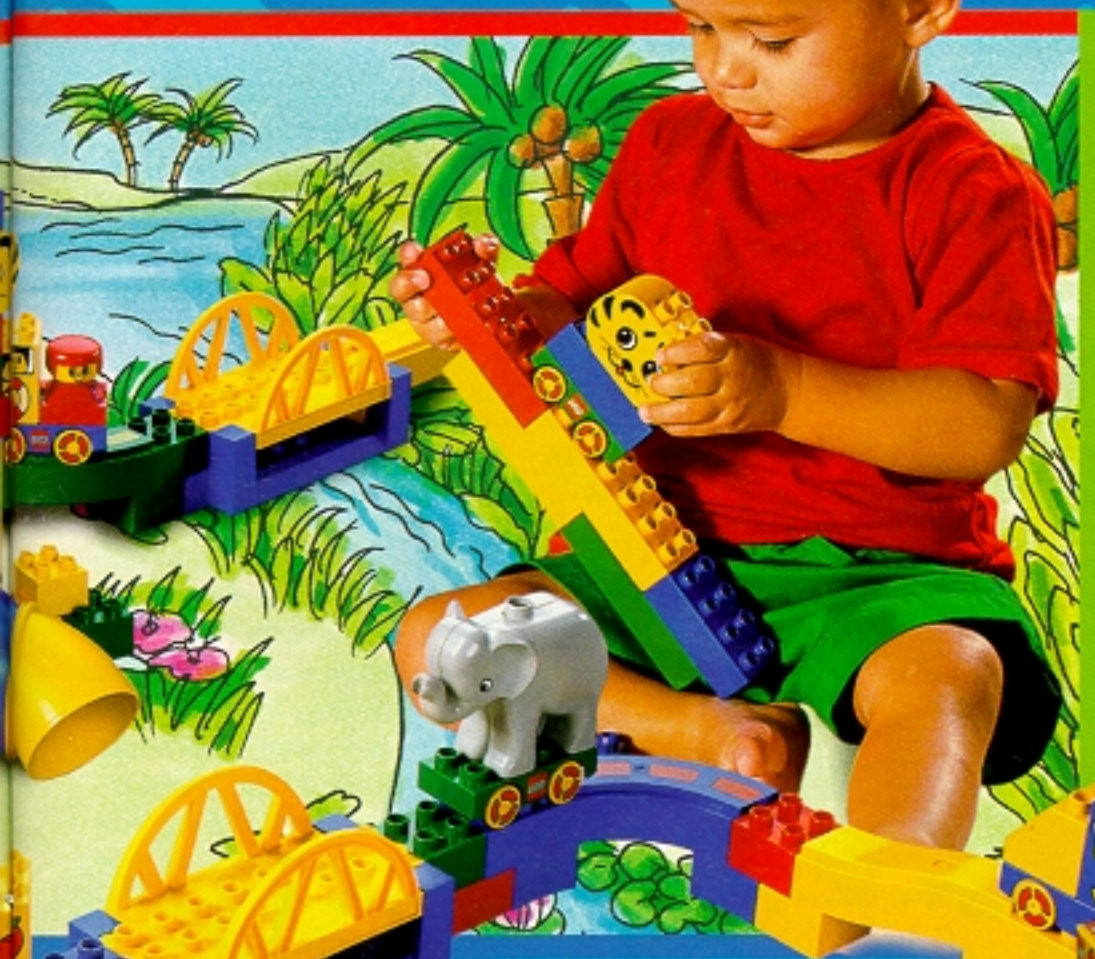

NIEUW

2588
LEGO DUPLO Dierenvriendjes Bouwdoos.
Je kindje kan volop dierenvriendjes bouwen voor de rijdpaarden en de giraf met de elementen uit deze doos. Vanaf 18 maanden.

2242
LEGO DUPLO Extra stenen.

2306
Grote LEGO DUPLO bouwplaat
24x24 noppen (rood).