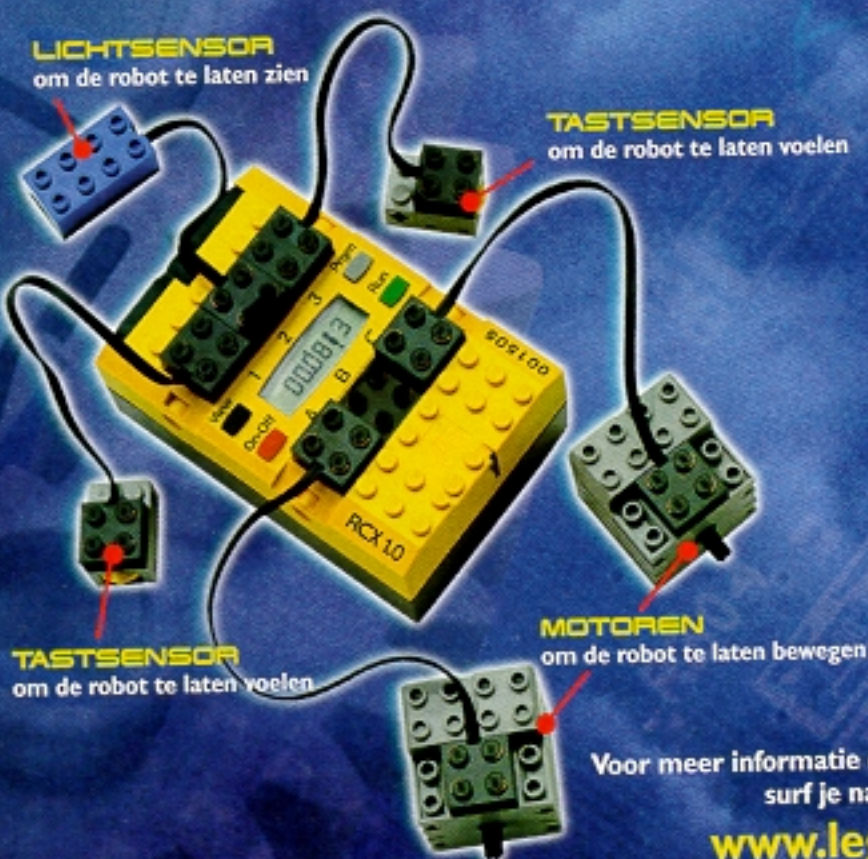

LEGO

MINDSTORMS™

9747 LEGO MINDSTORMS™ ROBOTICS INVENTION SYSTEM

* MET NEDERLANDSTALIGE SOFTWARE

Ongelofelijk! Je eigen robots bouwen en programmeren zodat ze precies doen wat jij wilt!

Met de Robotics Invention System doos kun je duizenden verschillende robots bouwen en programmeren die zelf kunnen denken, bewegen en reageren.

DE RCX MICROCOMPUTER

Het gedrag van je robot wordt aangestuurd door de RCX microcomputer, een programmeerbare LEGO steen die je in de robot kunt inbouwen. De RCX stuurt de motoren aan en reageert op input van de sensoren.

LICHTSENSOR
om de robot te laten zien

TASTSENSOR
om de robot te laten voelen

TASTSENSOR
om de robot te laten voelen

MOTOREN
om de robot te laten bewegen

Voor meer informatie of het downloaden van nieuwe uitdagingen, surf je naar de volgende Internet site:

www.legomindstorms.com

INHOUD ROBOTIC INVENTION SYSTEM SET:

- De RCX microcomputer – de nieuwe, intelligente LEGO steen
- v CD-ROM software, met:
  - richtlijnen voor de set-up
  - trainingsmissies
  - 12 uitdagingen, inclusief instructies
  - RCX-code programmeertaal
  - Helpfunctie
  - Tips en trucs
- 727 LEGO elementen, inclusief 2 motoren, 2 tastsensoren en 1 lichtsensor
- Een 'Constructopedia' - een boekwerk met aanwijzingen om je zelfontworpen robots te bouwen
- Een infrarode zendunit en kabel

Je programmeert de RCX via je PC met behulp van een gebruikersvriendelijke, maar krachtige programmeertaal.

Met één muisklik download je het programma naar de RCX. De robot is nu klaar voor actie, onafhankelijk van je PC.