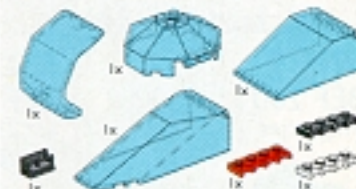

5396 ▼ BEF 165 /f 9,00
Cockpitramen + scharnieren