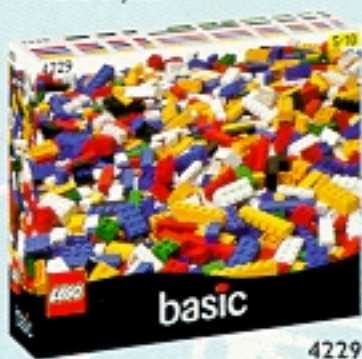

4229
LEGO BASIC
Aanvuldoos (5+).
Met hééél veel stenen.
Vanaf 5 jaar.