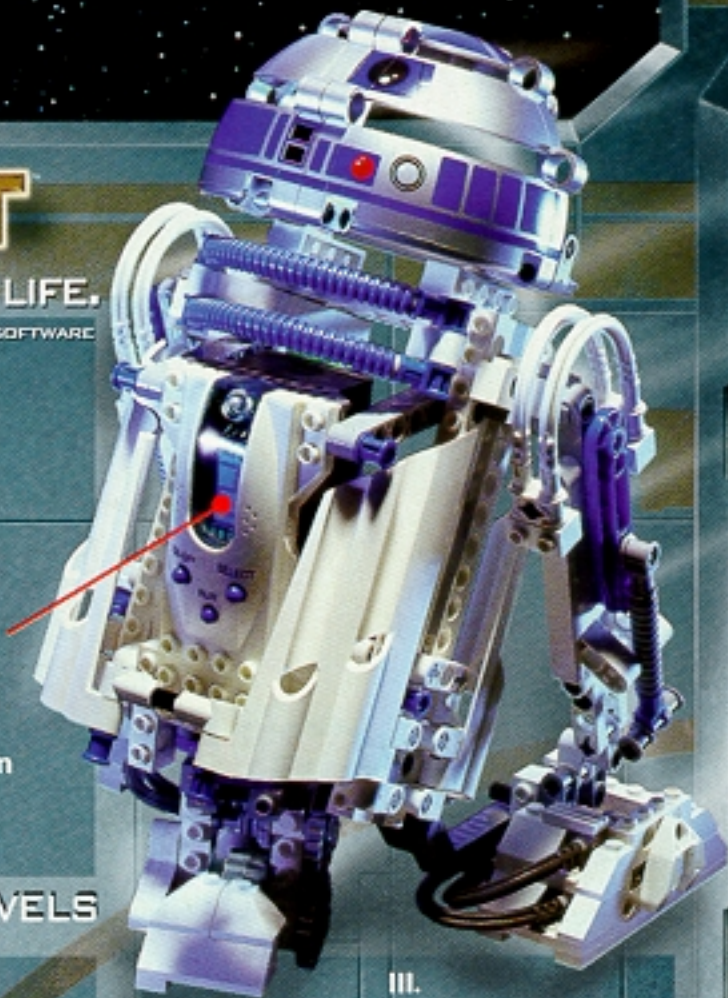

De Micro Scout Microcomputer heeft een ingebouwde motor en een lichtsensor. Met de Micro Scout kun je kiezen uit zeven verschillende gedragspatronen om je robots tot leven te brengen.

Je kunt nog geavanceerdere robots maken door elementen te gebruiken uit de Robotics Invention System set.™