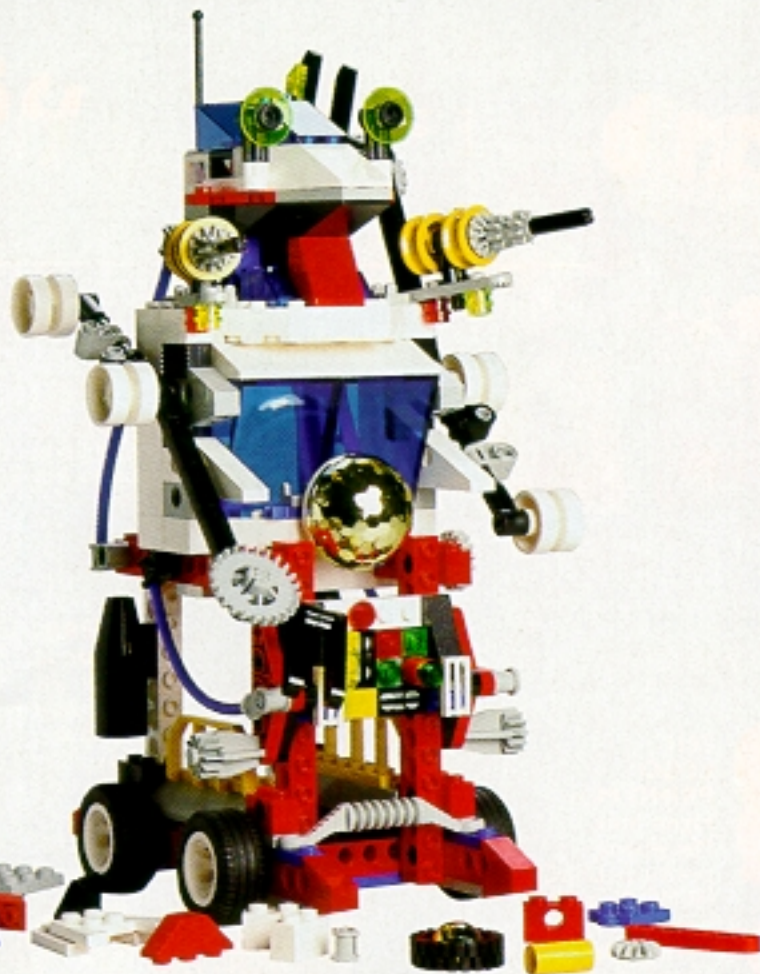

LEGO **primo** LEGO **duplo**
0 - 5 jaar / pagina 4 - 23

Belville LEGO **Scala**
Meisjes 5 - 12 jaar / pagina 24 - 31

LEGO **SYSTEM**
5 - 12 jaar / pagina 32 - 51

ZNAP
6 - 12 jaar / pagina 52 - 55

LEGO **Technic**
7 - 16 jaar / pagina 56 - 65

Diversen...
pagina's 66 - 72