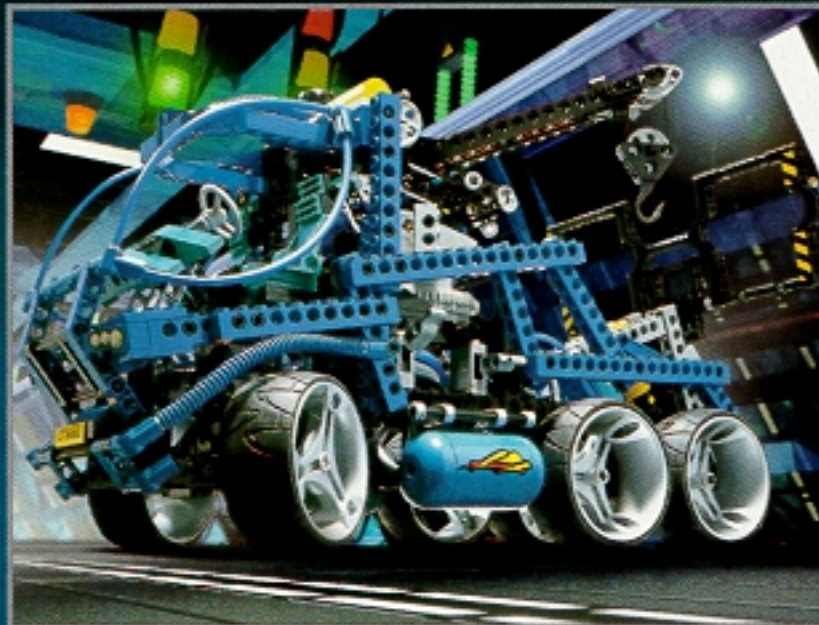

8479
LEGO TECHNIC Scanner Truck. Waarzinne? Een monster van een truck, die je helemaal zelf kunt programmeren door middel van barcodes. De code-sensor leest de barcodes af, maakt een speciaal geluid en geeft de commando's door naar de truck. De supersterke LEGO TECHNIC motor voert alles uit: oppakken, laden, lossen, enzovoort. Je vindt in de doos bouwstructies voor 3 andere modellen, waaronder een buggy, die automatisch terugraast zodra hij ergens tegenaan rijdt. Supercoolgoed voor echte Profs vanaf 11 jaar.

8414
LEGO TECHNIC Rupsband Dragster. Met V2 motor en stoere luchtbanden. Kan omgebouwd worden tot een robot die met doos 8735 gemotoriseerd kan worden. Vanaf 10 jaar.

8459
LEGO TECHNIC
Pneumatische Shovel.
Met nieuwe, pneumatische luchttank voor laden en lossen, stoere luchtbanden en grote laadschop. Vanaf 11 jaar.

8417
LEGO TECHNIC Racemotor.
Met nieuwe, stoere banden, achterwielaandrijving en 2-cilinder motor. Kan omgebouwd worden tot een chopper.

8462
LEGO TECHNIC
Kraanwagen.
Met telescopische kraan, nieuwe stoere banden en hefmechanisme waarmee je een auto kunt optillen door de wielen in de twee grijparmen te plaatsen.

8428
LEGO TECHNIC
Supersonische Auto.
Heeft een geweldige wegligging, achterwielaandrijving en 6 cilinders. Je kunt de model ombouwen tot een buggy, die met behulp van set 8735 supersnel is. De set bevat een CD-ROM: bezoek snel de basis en ontmoet de virtuele voertuigen daar, bekijk de Tips & Tricks en de bouwinspiratie voor vijf geweldige, nieuwe LEGO TECHNIC voertuigen. En neem vooral de wagens mee voor een spannende rit op het circuit. Vanaf 11 jaar.

+ CD-ROM