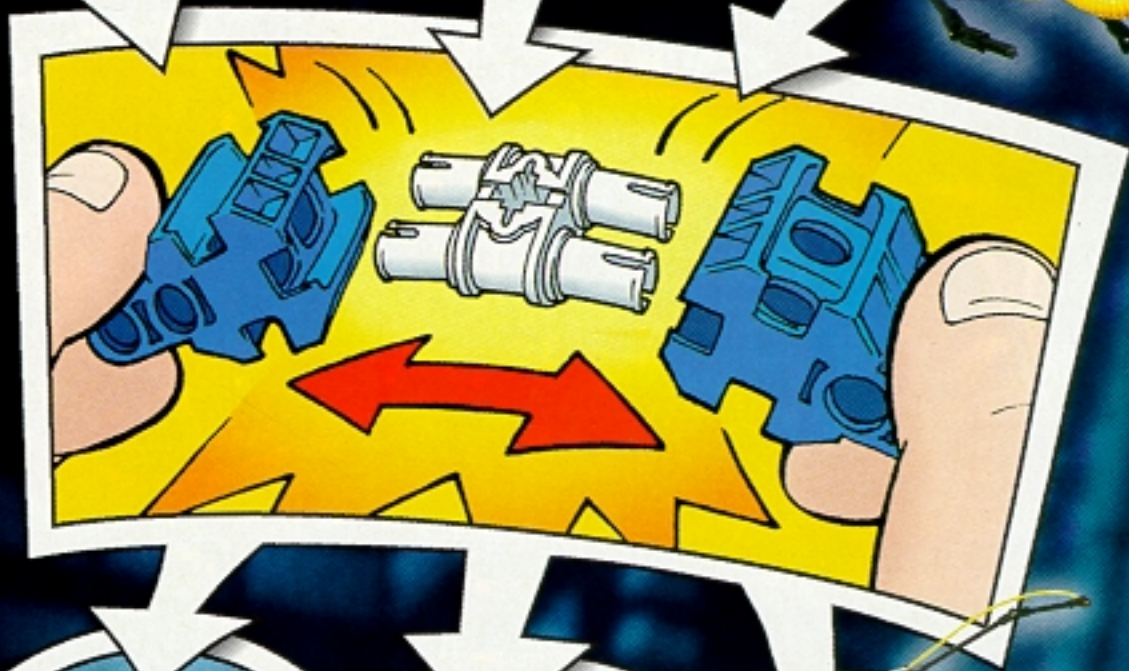

8253
LEGO TECHNIC Reddingshelikopter.
Bestaat uit vijf modules die je gemakkelijk op verschillende manieren kunt combineren. Kan gemotoriseerd worden met doos 8735. Vanaf 8 jaar.