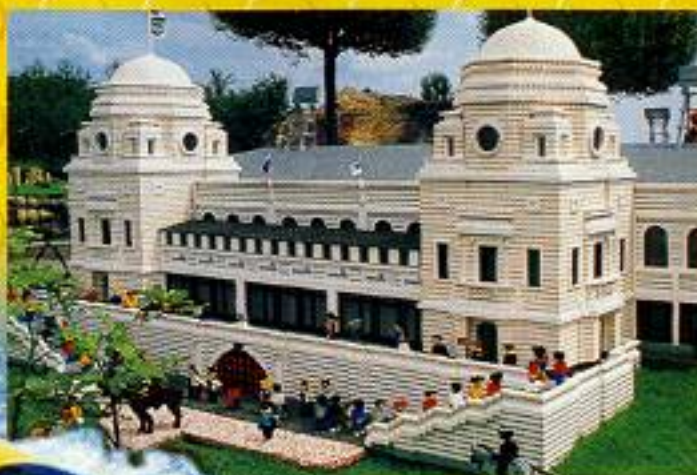

Eventyr!

3 nye
attraktioner
i år 2000

Englands
mest populære
familieattraktion*

Over 50 spændende aktiviteter.

Ring **08705 04 04 04** for yderligere information
eller besøg vores internet side **www.LEGOLAND.com**

Du kan også besøge LEGOLAND Billund i Danmark
eller LEGOLAND California i USA.

40 * For familier med børn fra 2 - 12 år

LEGOLAND
WINDSOR

www.LEGOLAND.com