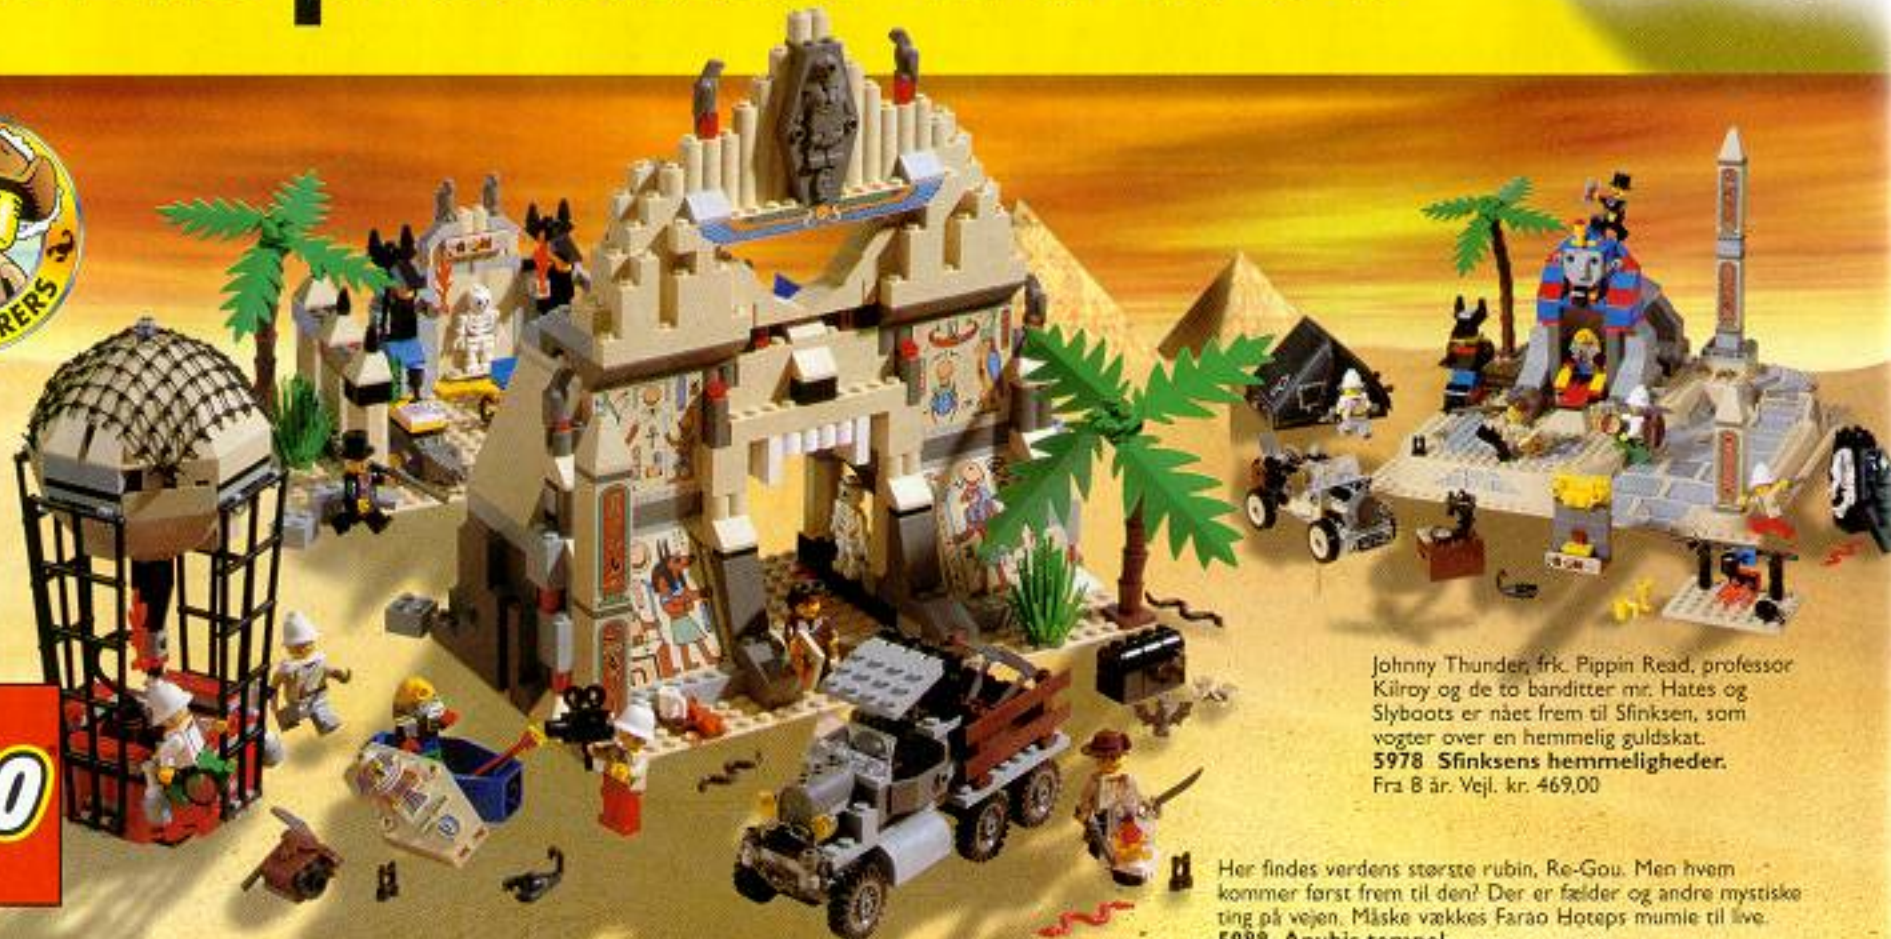

Stærke produkter fra 1999

LEGO

Johnny Thunder, frk. Pippin Read, professor Kilroy og de to banditter mr. Hates og Slyboots er nået frem til Sfinksen, som vogter over en hemmelig guldskat.
5978 Sfinxens hemmeligheder.
Fra 8 år. Vejl. kr. 469,00

Her findes verdens største rubin, Re-Gou. Men hvem kommer først frem til den? Der er fælder og andre mystiske ting på vejen. Måske vækkes Farao Hotepts mumie til live.
5988 Anubis tempel.
Fra 8 år. Vejl. kr. 699,00