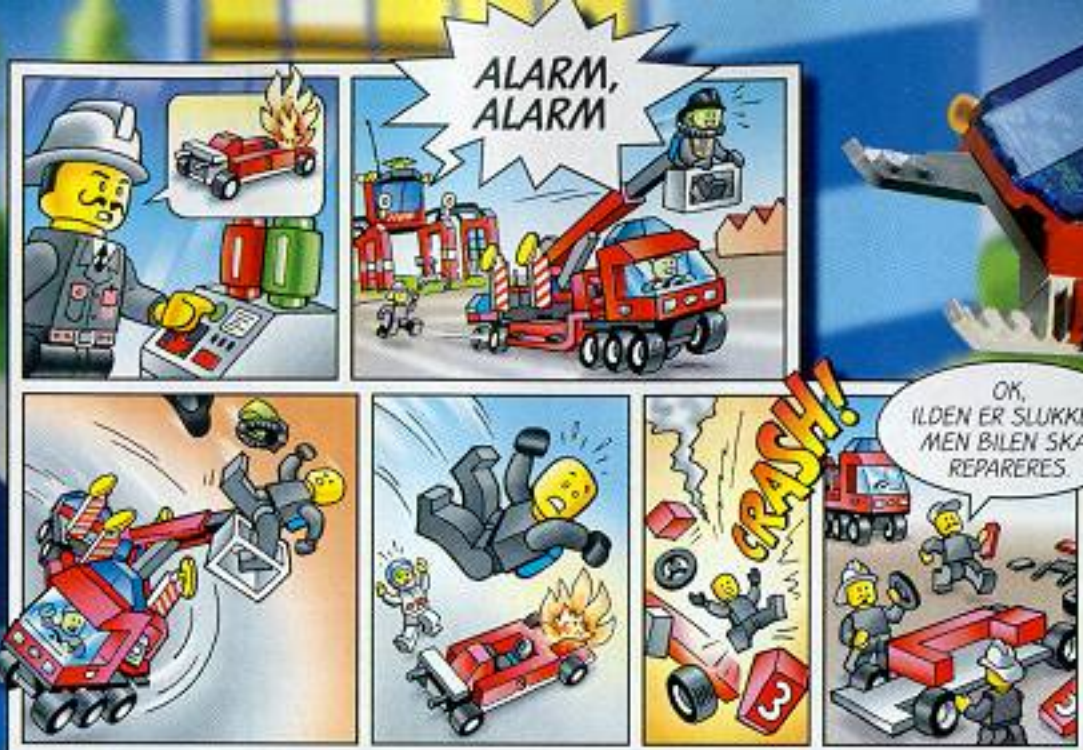

LEGO

Fra 5-8 år

Fra 5-8 år

I din egen by er det dig, der bestemmer, hvor politio- og brandstationerne skal bygges. Trænger køretøjerne til et eftersyn, klæres det her på byens værksted.

6464 Byg din egen by.
Fra 5 år. Vejl. kr. 649,00