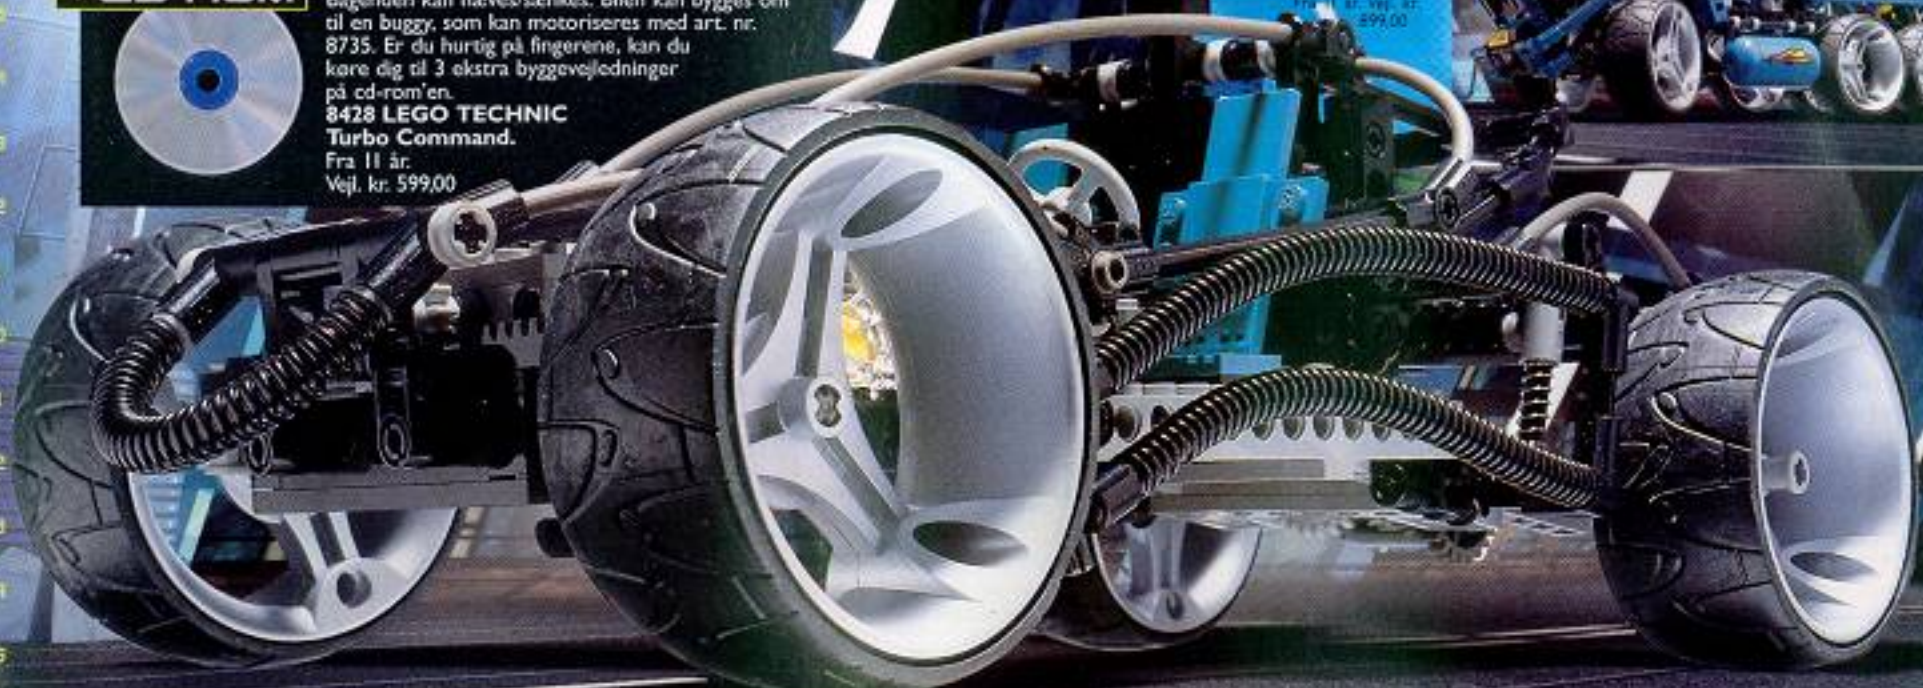

+ CD-ROM

Hurtig og avanceret bil med alufelge og V6 motor. Bagenden kan hæves/sænkes. Bilen kan bygges om til en buggy, som kan motoriseres med art. nr. 8735. Er du hurtig på fingrene, kan du køre dig til 3 ekstra byggevejledninger på cd-rom'en.
8428 LEGO TECHNIC Turbo Command.
Fra 11 år.
Vejl. kr. 599,00

Bjergkørselskøretøj med anemærk, som skyder kranen ud. Trille med kranbrog betjenes manuelt og har stop-funktion. Føleblædes trykkes via pneumatik med lo-tryk, et ol' armer og et ol' føleblæde. Crane Truck kørselsrør 8428 Turbo Command. Der er også byggevejledning til bil med kranhængsler som har pneumatisk støttesben.
8462 LEGO TECHNIC Crane Truck.
Fra 11 år. Vejl. kr. 499,00