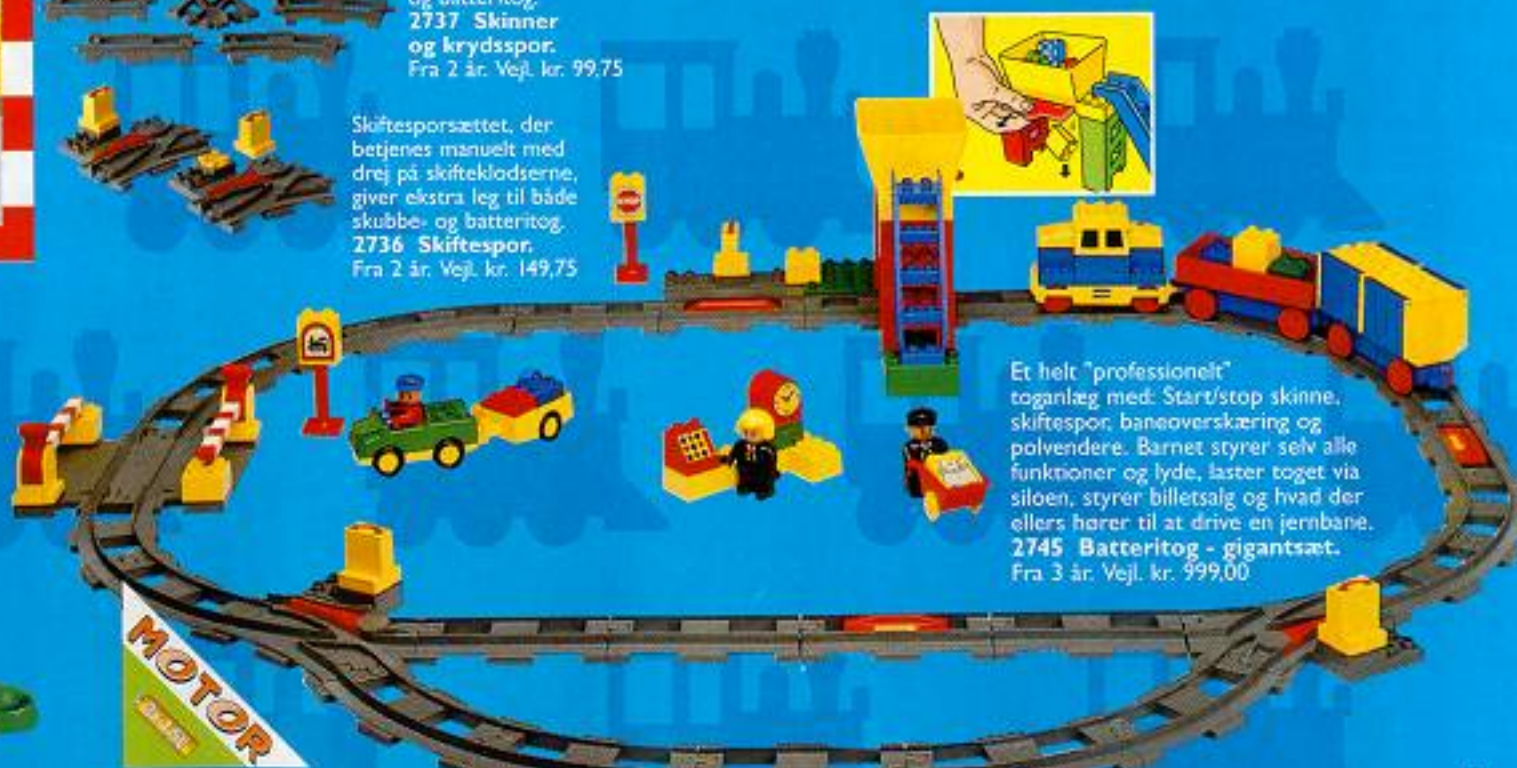

Når lokomotivføreren er på plads, skal den trætte hest hå' en tur i godsvognen, der kan hægtes af og på.
2731 Skubbetog.
Fra 2 år. Vejl. kr. 169,50

Det er rigtig skægt at kunne sende anden trafik ind under jernbanebroen. Kan bruges til både skubbe- og batteritog.
2738 Bro.
Fra 2 år. Vejl. kr. 199,50

6 lige skinner til skubbe- og batteritog.
2734 Lige skinner.
Fra 2 år. Vejl. kr. 59,75

6 buede skinner til skubbe- og batteritog.
2735 Buede skinner.
Fra 2 år. Vejl. kr. 59,75

4 lige skinner, 4 buede skinner og 1 krydsspor. Til skubbe- og batteritog.
2737 Skinner og krydsspor.
Fra 2 år. Vejl. kr. 99,75

Skiftesporsettet, der betjenes manuelt med drej på skifteklodserne, giver ekstra leg til både skubbe- og batteritog.
2736 Skiftespor.
Fra 2 år. Vejl. kr. 149,75

Der er meget sjov togleg i startersættet, som omfatter batteritog med mange funktioner og 4 forskellige lyde foruden skinnerekreds m.m.
2741 Batteritog - startersæt.
Fra 3 år. Vejl. kr. 499,00

Aben er altid ude på sjov, men pas på du ikke kommer for tæt på tigerne og krokodillen.
2864 Zoo - lille.
Fra 2 år. Vejl. kr. 139,75

Et helt "professionelt" toganlæg med: Start/stop skinne, skiftespor, baneoverskæring og polvendere. Barnet styrer selv alle funktioner og lyde, læster toget via siloen, styrer billettsalg og hvad der ellers hører til at drive en jernbane.
2745 Batteritog - gigantsæt.
Fra 3 år. Vejl. kr. 999,00