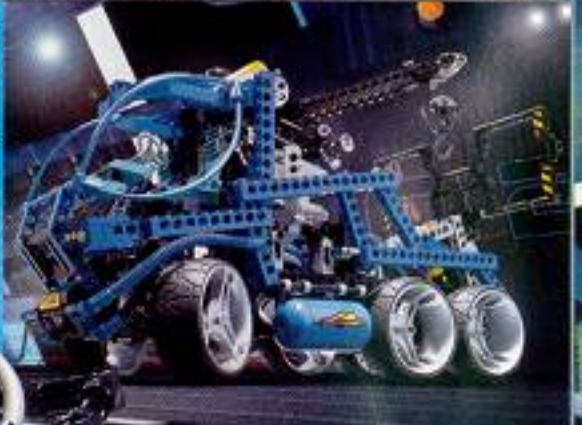

+ CD-ROM

Hurtig og avanceret bil med alufelge og V6 motor. Bagenden kan hæves/sænkes. Bilen kan bygges om til en buggy, som kan motoriseres med art. nr. 8735. Er du hurtig på fingrene, kan du køre dig til 3 ekstra byggevejledninger på cd-rom'en.
8428 LEGO TECHNIC Turbo Command.
Fra 11 år.
Vejl. kr. 599,00

Bjergkørselskøretøj med anemærk, som skyder kranen ud. Trille med kranbrog betjenes manuelt og har stop-funktion. Føleblædes trykkes via pneumatik med lo-tryk, et ol' armer og et ol' føleblæde. Crane Truck kørselsrør 8428 Turbo Command. Der er også byggevejledning til bil med kranhængsler som har pneumatisk støttesben.
8462 LEGO TECHNIC Crane Truck.
Fra 11 år. Vejl. kr. 499,00