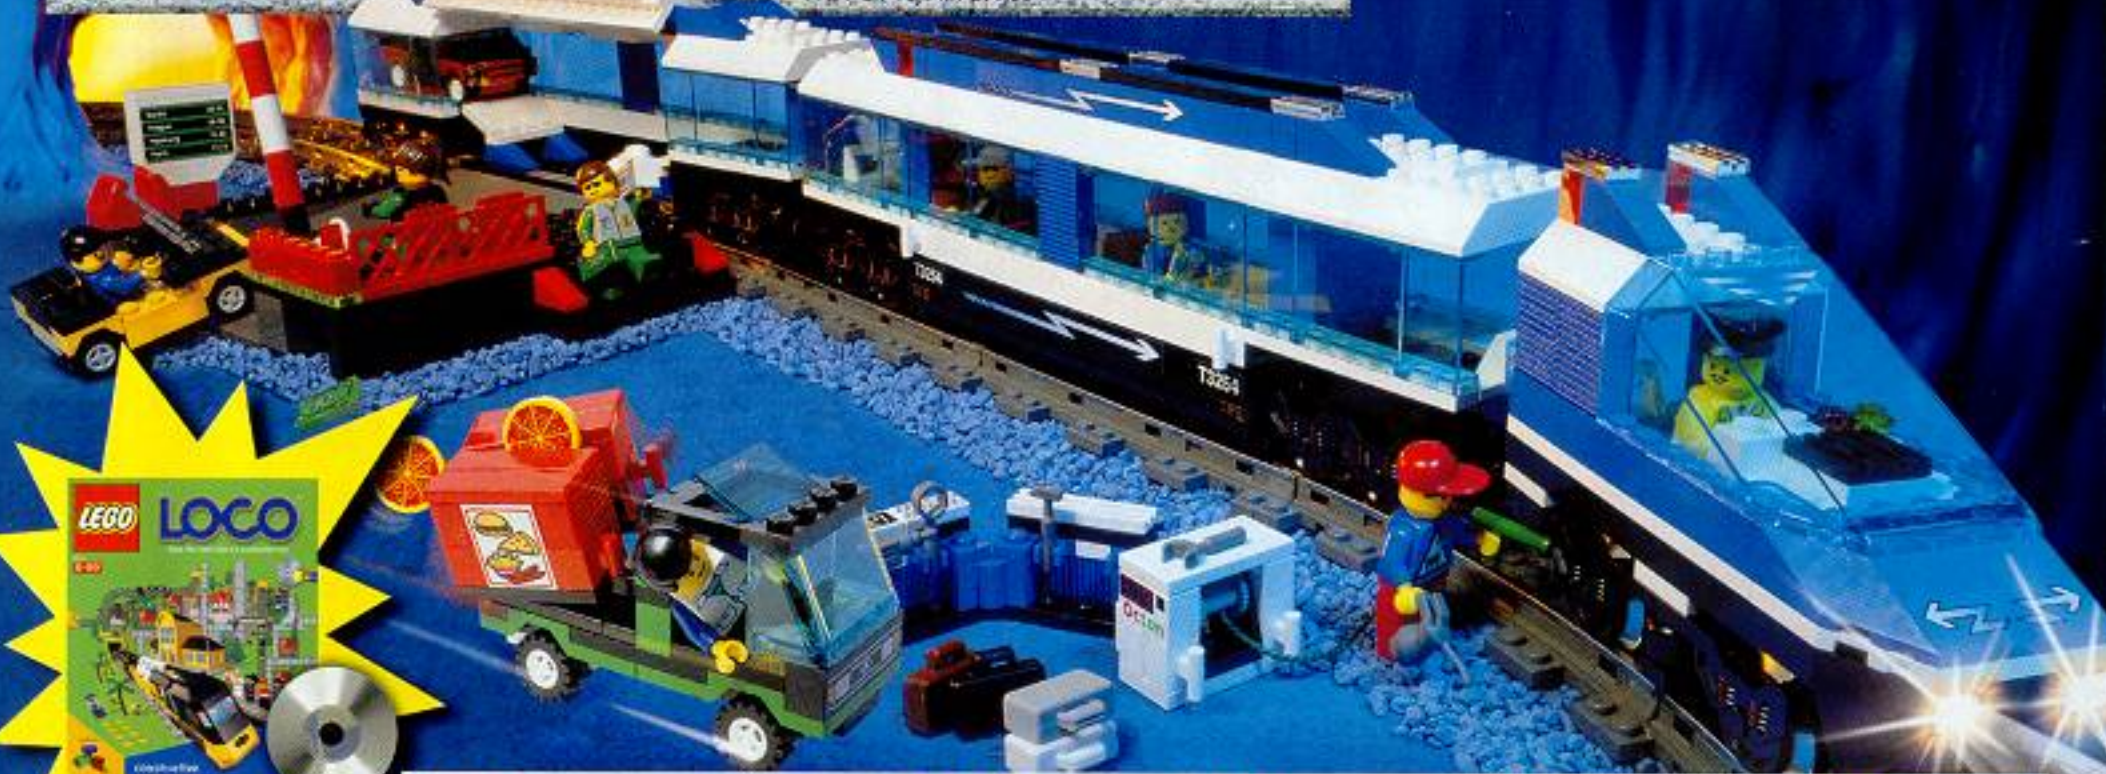

9VOLT Med drejeknappen styrer du trafikken på dit toganlæg. 4548 Transformator med styrepult. Fra 7 år. Vejl. kr. 399,00	9VOLT 4515 8 lige skinner. Fra 7 år. Vejl. kr. 129,75	9VOLT 4520 8 buede skinner. Fra 7 år. Vejl. kr. 129,75	9VOLT 1 højreskift, 1 venstreskift og 2 buede skinner. 4531 Skiftespor. Fra 7 år. Vejl. kr. 279,00	9VOLT 4519 Krydsspor. Fra 7 år. Vejl. kr. 99,75