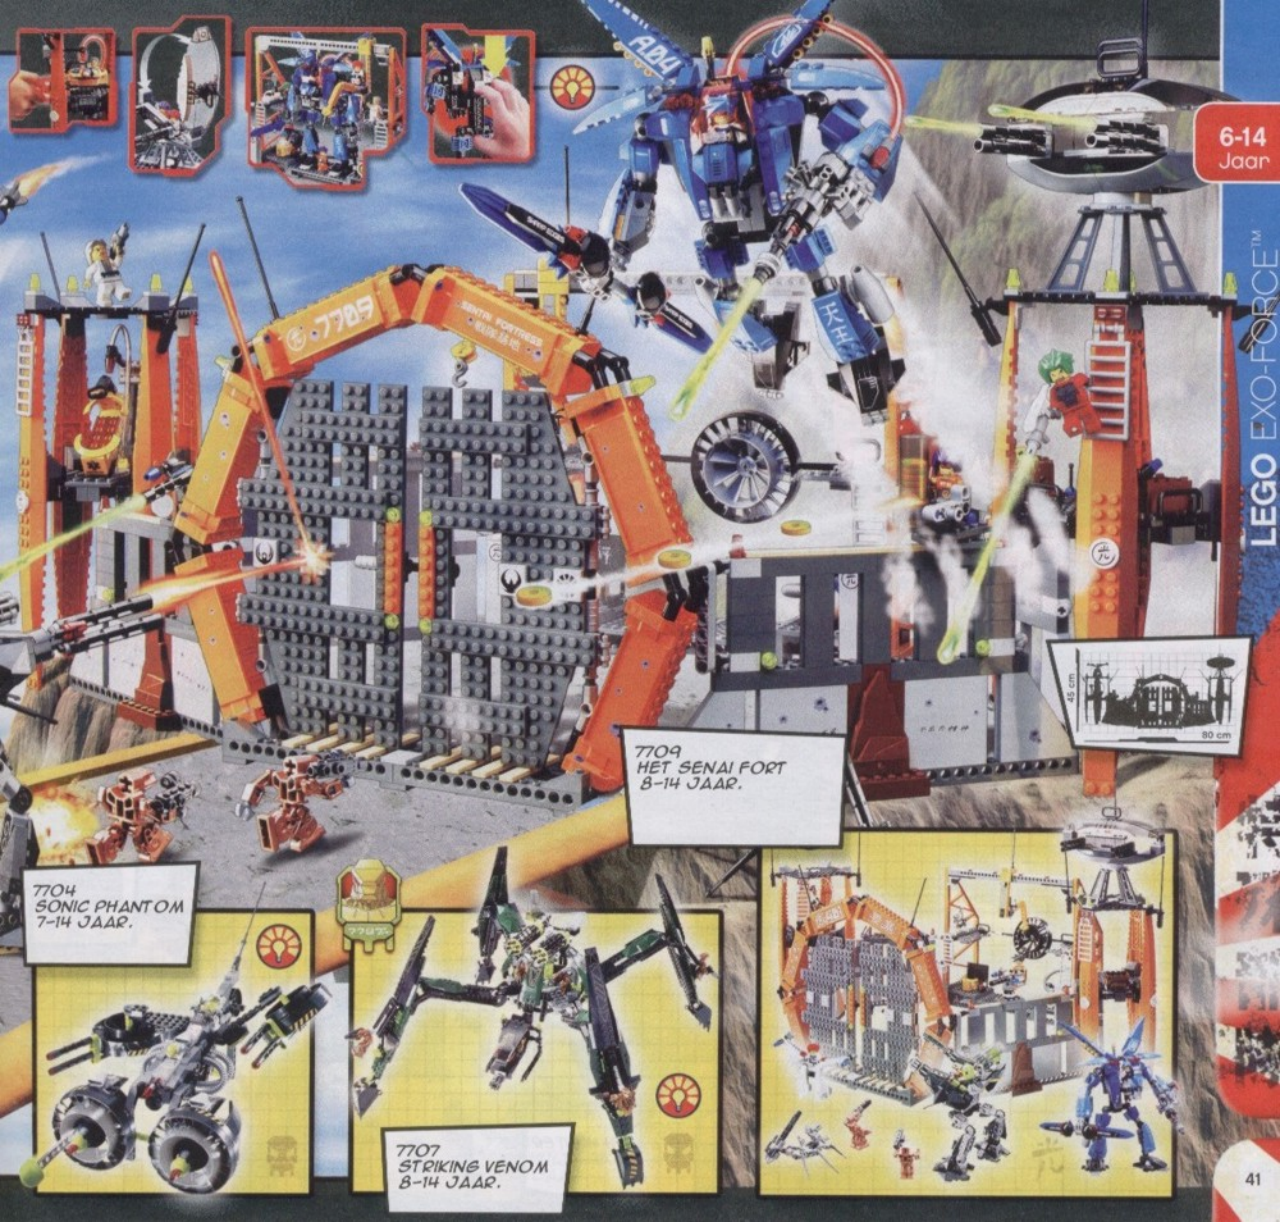

6-14
Jaar

LEGO EXO-FORCE™