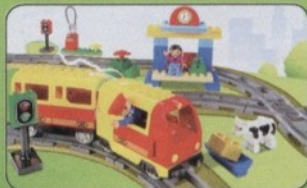

# EEN WERELD VOL TREINEN

Fantastische nieuwe, grote brug.  
Meer dan een meter lang!  
3774 Brug  
2-5 jaar.

Een uitstekende manier om met treintjes kennis te maken. Aan alles is gedacht: een passagierstrein met motor, een heleboel sporen, een overweg en een perronnetje. Iedereen instappen voor uren plezier!  
3771 Trein startset  
2-5 jaar.