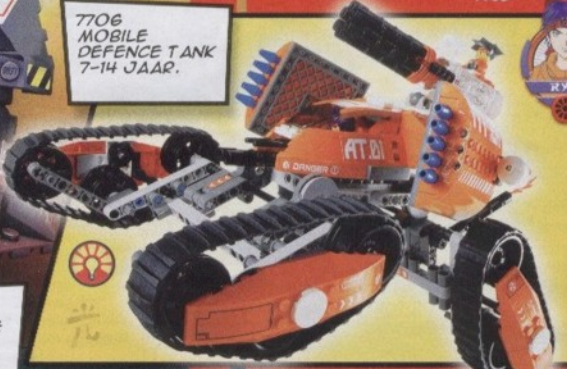

7703
FIRE VULTURE
7-14 JAAR.