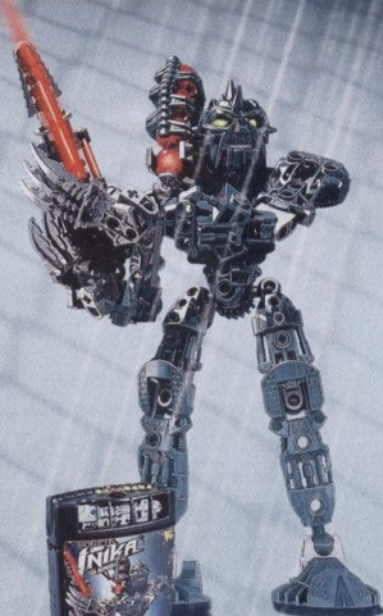

TOA NUPARU

Het kolossale, oersterke lijf van Nuparu maakt hem tot de geboren aanvoerder in elke strijd. Met zijn explosieboor met laserenergie, enorme klauwen en venijnige stekels staat Nuparu zowel in het gevecht als in het werk zijn mannetje.

8729 Toa Nuparu
7-16 jaar.

BIONICLE

NIKA

TERUG NAAR HET EILAND...

Op hun reis op zoek naar het Masker des Levens op het drijvende eiland Voya Nui, worden Jaller en zijn groep Matoran getroffen door de energie van een mysterieuze Rode Ster, waardoor ze in Toa veranderen. Deze energiewezens, de Toa Inika, zijn anders dan andere Toa en hebben organische, in plaats van metaalachtige maskers.

De Toa Inika strijden aan de goede zijde, met hun krachtige Zamor Lanceerders en enorme energiewapens. Druk op de knop om het energiewapen licht te zien geven!