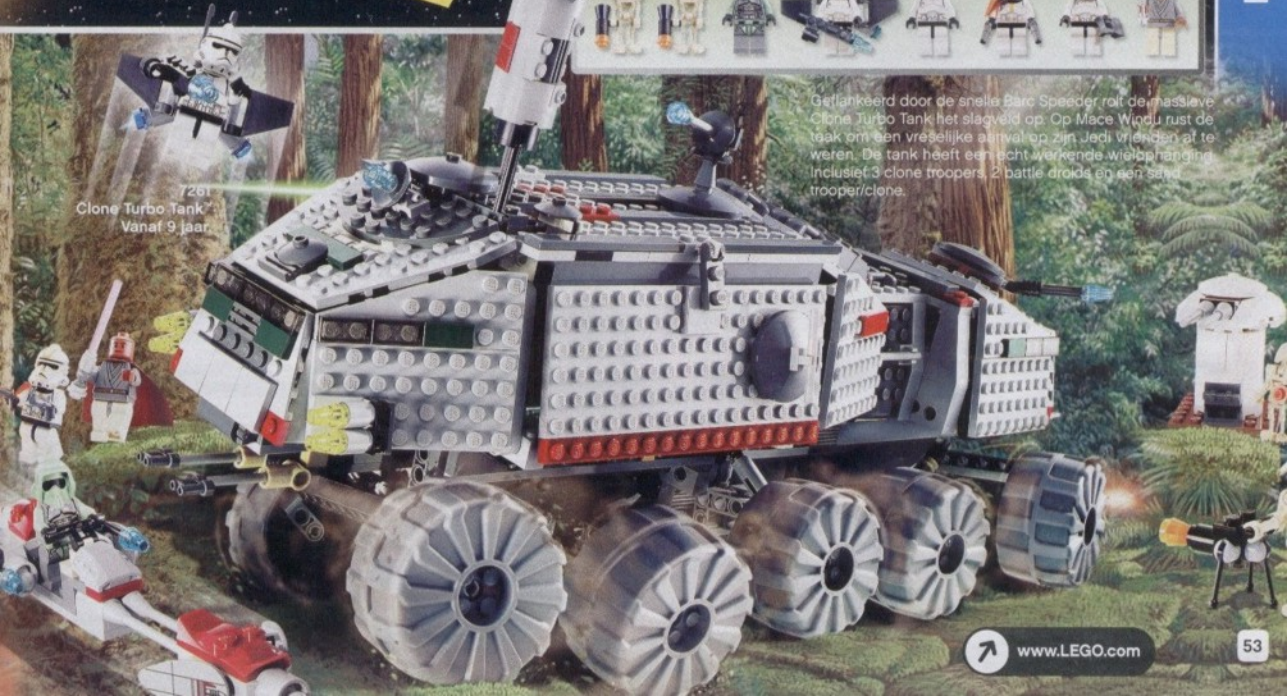

7261
Clone Turbo Tank
Vanaf 9 jaar.

Getankend door de snelle Barr Speeder rolt de massieve Clone Turbo Tank het slagveld op. Op Mace Windu rust de taak om een vreselijke aanval op zijn Jedi vrienden af te weren. De tank heeft een rucht werkende wapenhangin. Inclusief 3 clone troopers, 2 battle droids en een saved trooper/clone.

7-14
Jaar

LEGO STAR WARS™