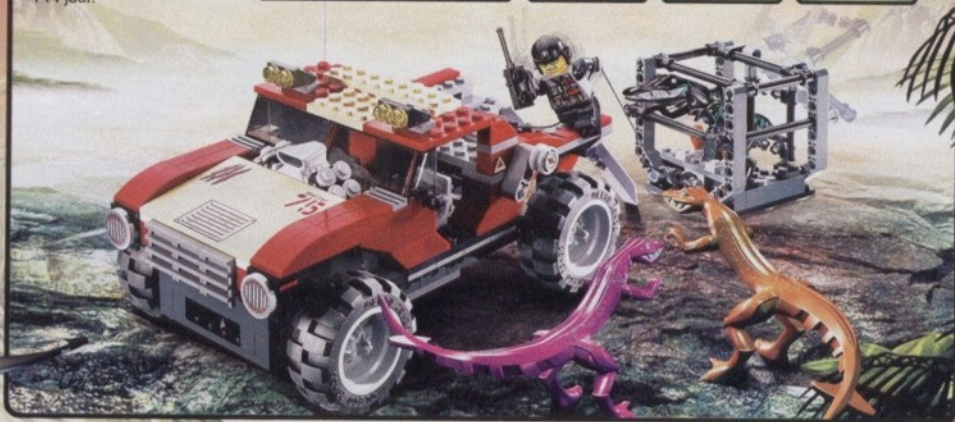

Een groot terreinvoertuig met vierwiel aandrijving en een kooi die op de achterklep gehezen kan worden. De set is inclusief een minifiguur en 3 kleine raptors.

7296 4WD Dino Vangwagen
7-14 jaar.