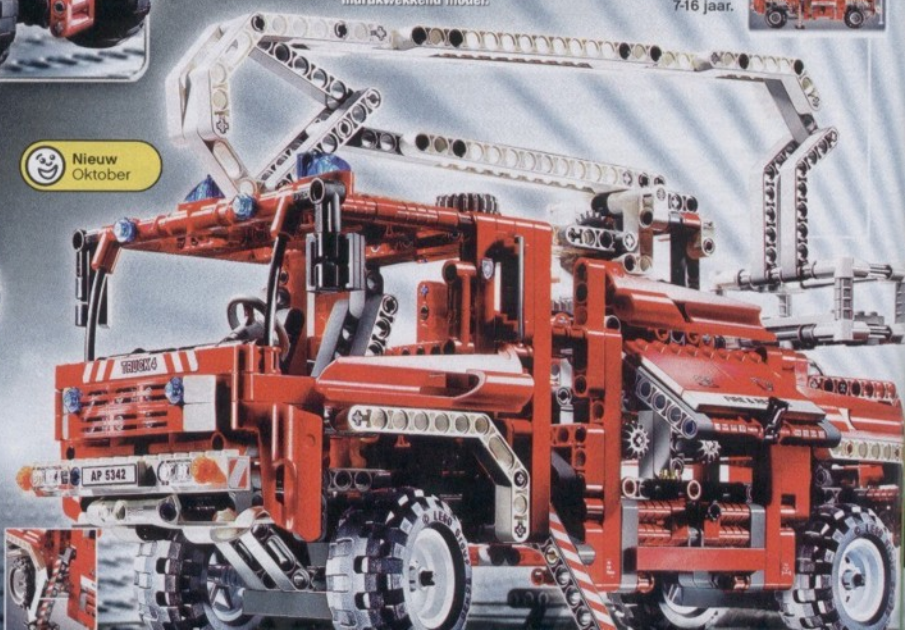

LEGO

TECHNIC

Nieuw

**8283
Telehandler
8-13 jaar.**

**8419
Graafmachine
8-14 jaar.**

Alle functies en accessoires van een echte brandweertruck. Open het controlepaneel en plaats de gondel precies waar je wilt met de drie onafhankelijke stuurfuncties: rotatie, stijghoek van de mast en hoek van het mastscharnier. De truck heeft een echt werkende besturing en uitschuifbare steunvoeten voor meer stabiliteit. Bouw hem om tot een ander, net zo indrukwekkend model.

**8289
Brandweertruck
7-16 jaar.**

Nieuw

Oktober

**8282
Quad Bike
8-14 jaar.**

Nieuw