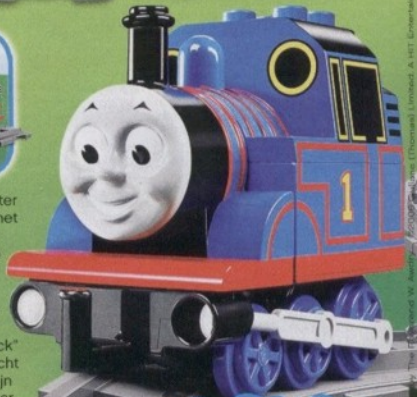

Thomas is een hele nuttige stoomlocomotief. Samen met de "Troublesome Truck" kan Thomas een hele vracht kolen uit het kolenmagazijn inladen en hem op tijd naar Tidmouth Station brengen.
5554 Thomas treinsset "laden-en-rijden"
2-5 jaar.