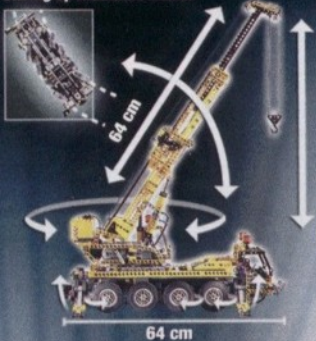

**8289  
Brandweertruck  
7-16 jaar.****Nieuw****Oktober****8282  
Quad Bike  
8-14 jaar.****Nieuw**

Sturing op meerdere wielen

64 cm

De mobiele kraan steekt hoog boven iedere LEGO® bouwplaats uit. De kraan zit boordevol functies, waaronder een telescopische giek die tot twee keer de oorspronkelijke lengte kan worden uitgeschoven, pneumatische cilinders voor het op en neer bewegen van de giek, sturing op de zes wielen, vier in trekbare steunpoten en nog veel meer. Inclusief motor.