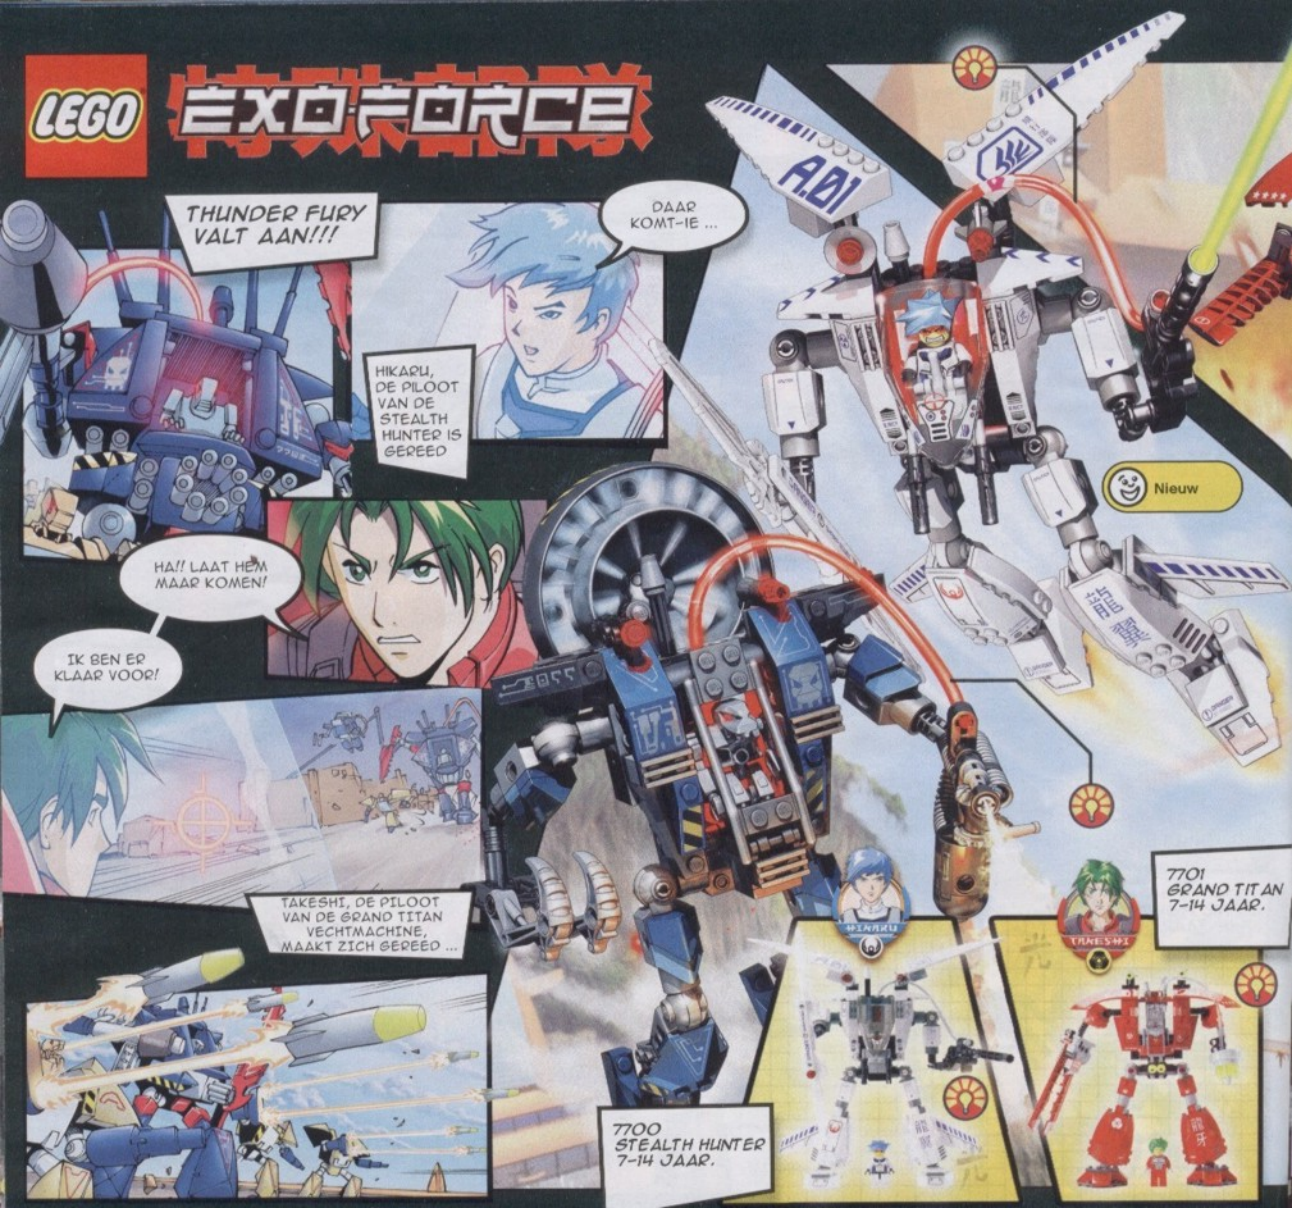

LEGO

EXO-FORCE

THUNDER FURY
VALT AAN!!!

DAAR
KOMT-IE ...

HIKARU,
DE PILOOT
VAN DE
STEALTH
HUNTER IS
GEREED

HA!! LAAT HEM
MAAR KOMEN!

IK BEN ER
KLAAR VOOR!

TAKESHI, DE PILOOT
VAN DE GRAND TITAN
VECHTMACHINE,
MAAKT ZICH GEREED ...

7700
STEALTH HUNTER
7-14 JAAR.

Nieuw

7701
GRAND TITAN
7-14 JAAR.