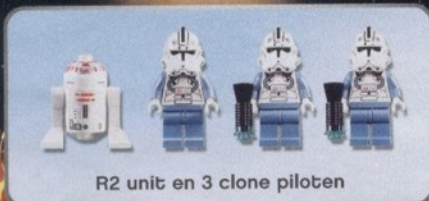

7256
Jedi Starfighter™ & Vulture Droid™
Vanaf 7 jaar.

R2 unit en 3 clone piloten