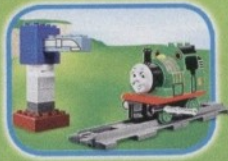

ALLEMAAL INSTAPPEN!

Samen met Thomas en zijn vriendjes vervoer je passagiers en goederen over het eiland Sodor. Vul de locomotieven met water en kolen en bedien de wissels zodat Thomas de goede kant oprijdt!

Bouw je eigen complete Thomas en zijn vriendjes verzameling met de sets 5554 + 5552 + 5555 + 5556!

Zet de wissel om zodat James op tijd op Knapton Station kan aankomen.
5552 James op Knapton Station
2-5 jaar.

Toby haalt zijn passagiers af van het perron van Wellsworth Station en rijdt het hele eiland Sodor met ze rond.
5555 Toby op Wellsworth Station
2-5 jaar.

Stoommachines hebben water nodig. Kun je Percy helpen het water uit de toren te halen?
5556 Percy bij de watertoren
2-5 jaar.

Thomas is een hele nuttige stoomlocomotief. Samen met de "Troublesome Truck" kan Thomas een hele vracht kolen uit het kolenmagazijn inladen en hem op tijd naar Tidmouth Station brengen.
5554 Thomas treinsset "laden-en-rijden"
2-5 jaar.

THOMAS & FRIENDS