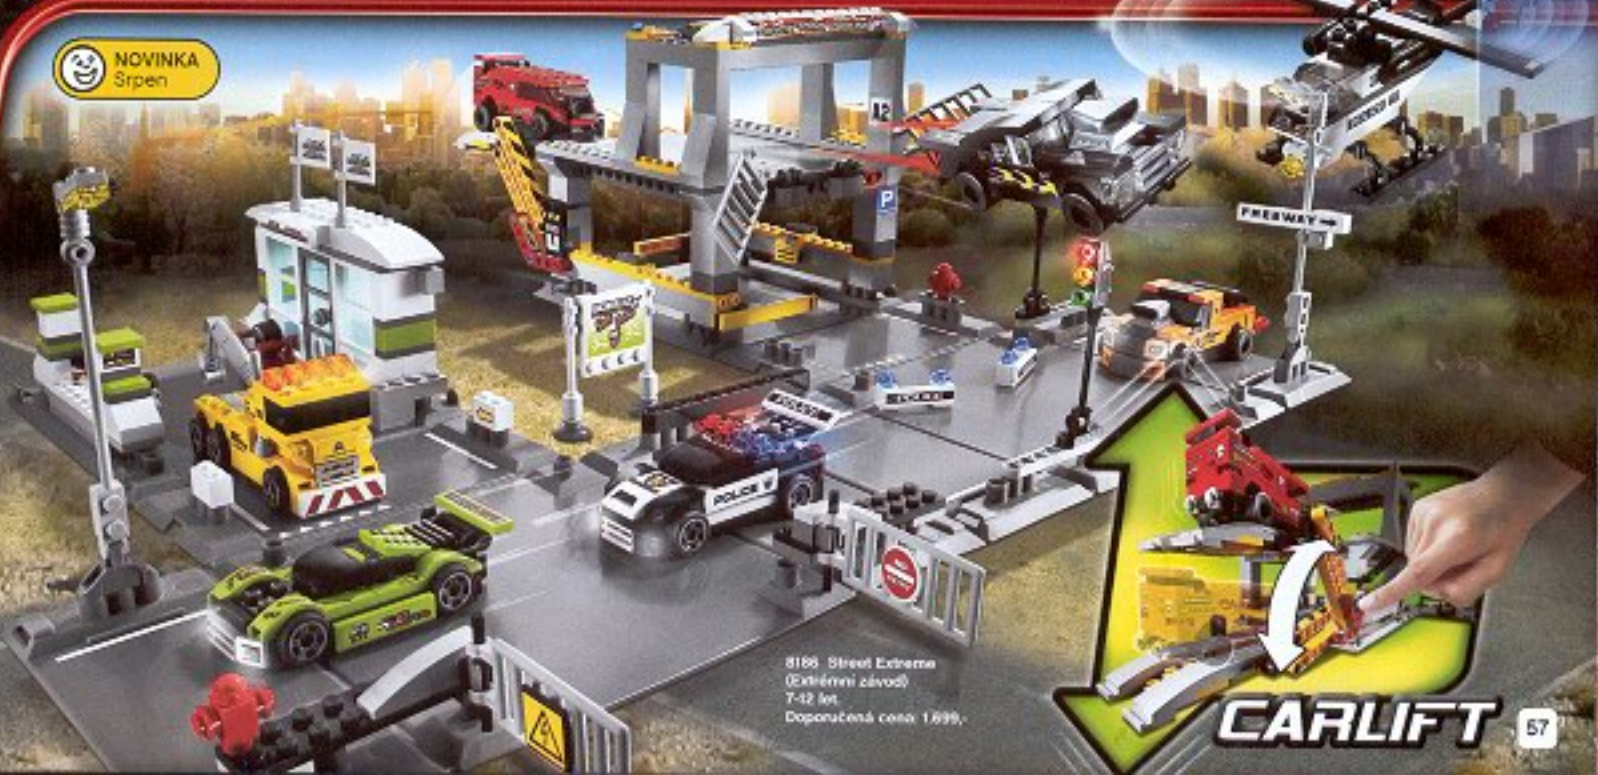

LEGO RACERS

NOVINKA  
Srpen

8186 Street Extreme  
(Oxtrémní závod)  
7-12 let,  
Doporučená cena: 1.999,-

CARLIFT

57

**LEGO****RACERS****slam  
Action**

8166 Wing Jumper  
(Skokan s křídly)  
8-12 let. Doporučená  
cena: 549,-