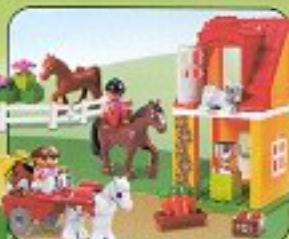

# Na farmě je stále spousta práce!

Funkční naviják  
vzvedne seno  
do stodoly.

9 zvířek,  
traktor  
a spousta  
dopřků!

4665 Velká farma  
2-5 let  
Doporučená cena: 1.799,-

4687 Traktor s přívěsem  
2-5 let  
Doporučená cena: 449,-