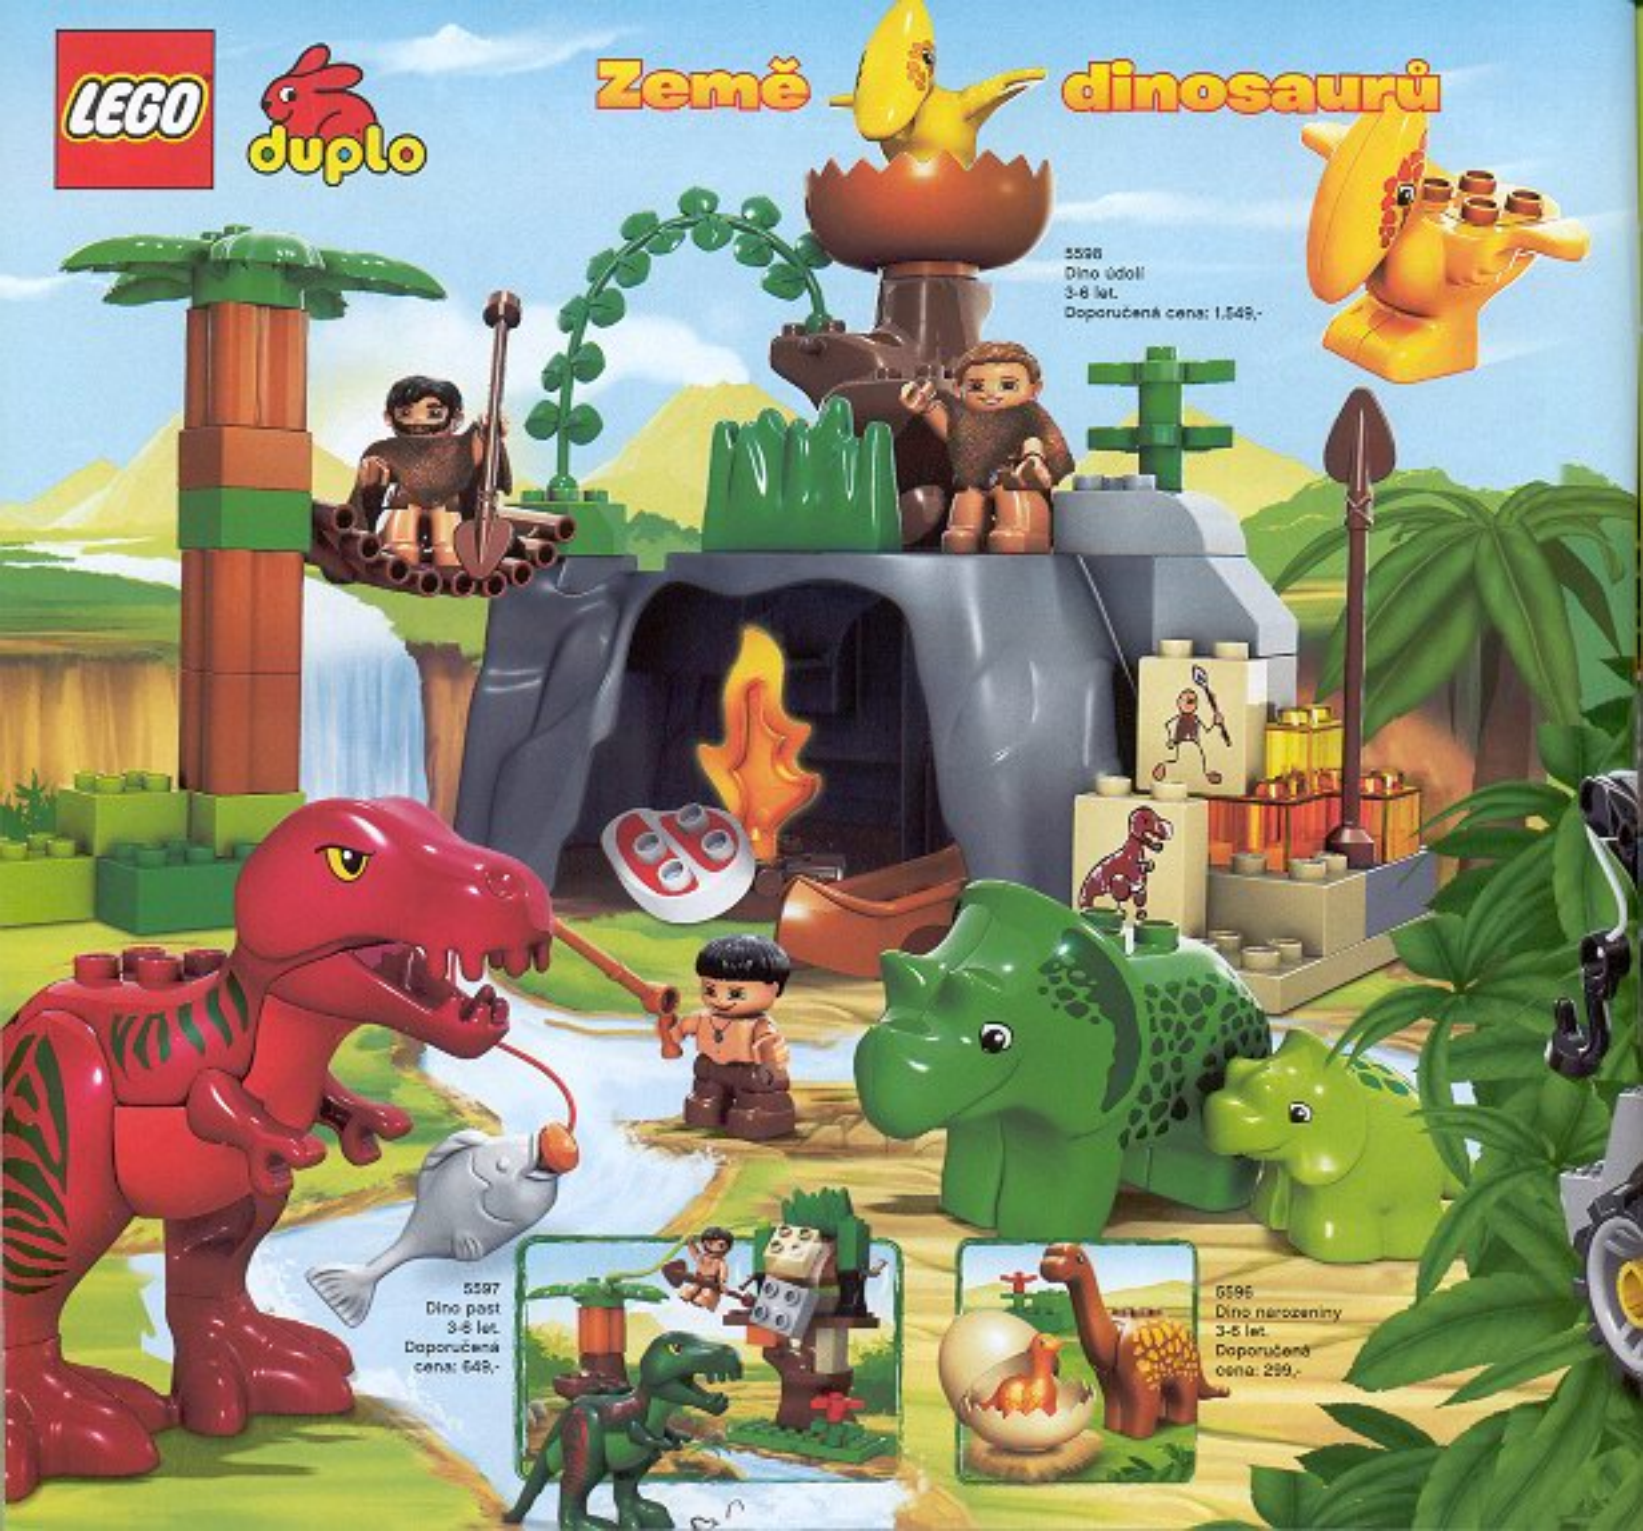

6596
Dino narozeniny
3-6 let.
Doporučená
cena: 299,-