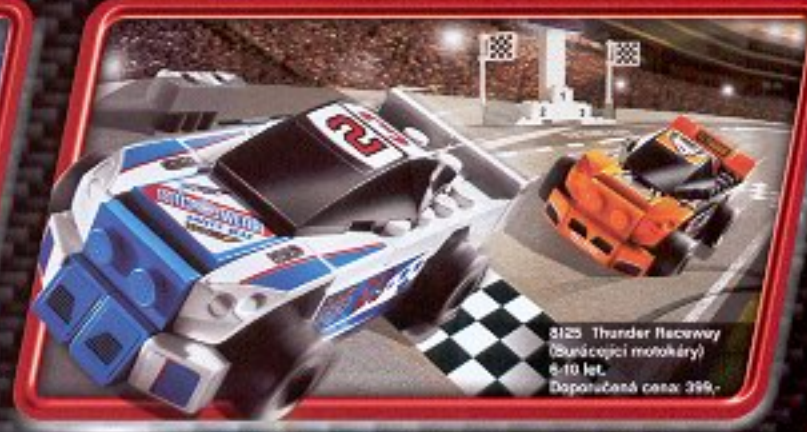

8126 Desert Challenge  
(Pouštní závod)  
6-10 let.  
Doporučená cena: 399,-

**FOLD OUT  
RACE  
TRACK**

8124 Ice Rally  
(Ledová rallye)  
6-10 let.  
Doporučená cena: 399,-

8125 Thunder Raceway  
(Bunácející motokáry)  
6-10 let.  
Doporučená cena: 399,-