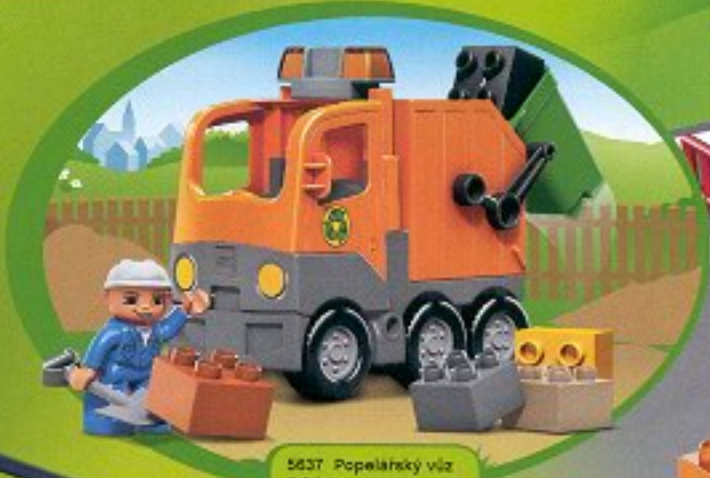

5637 Popelářský vůz
2-5 let.
Doporučená
cena: 399,-