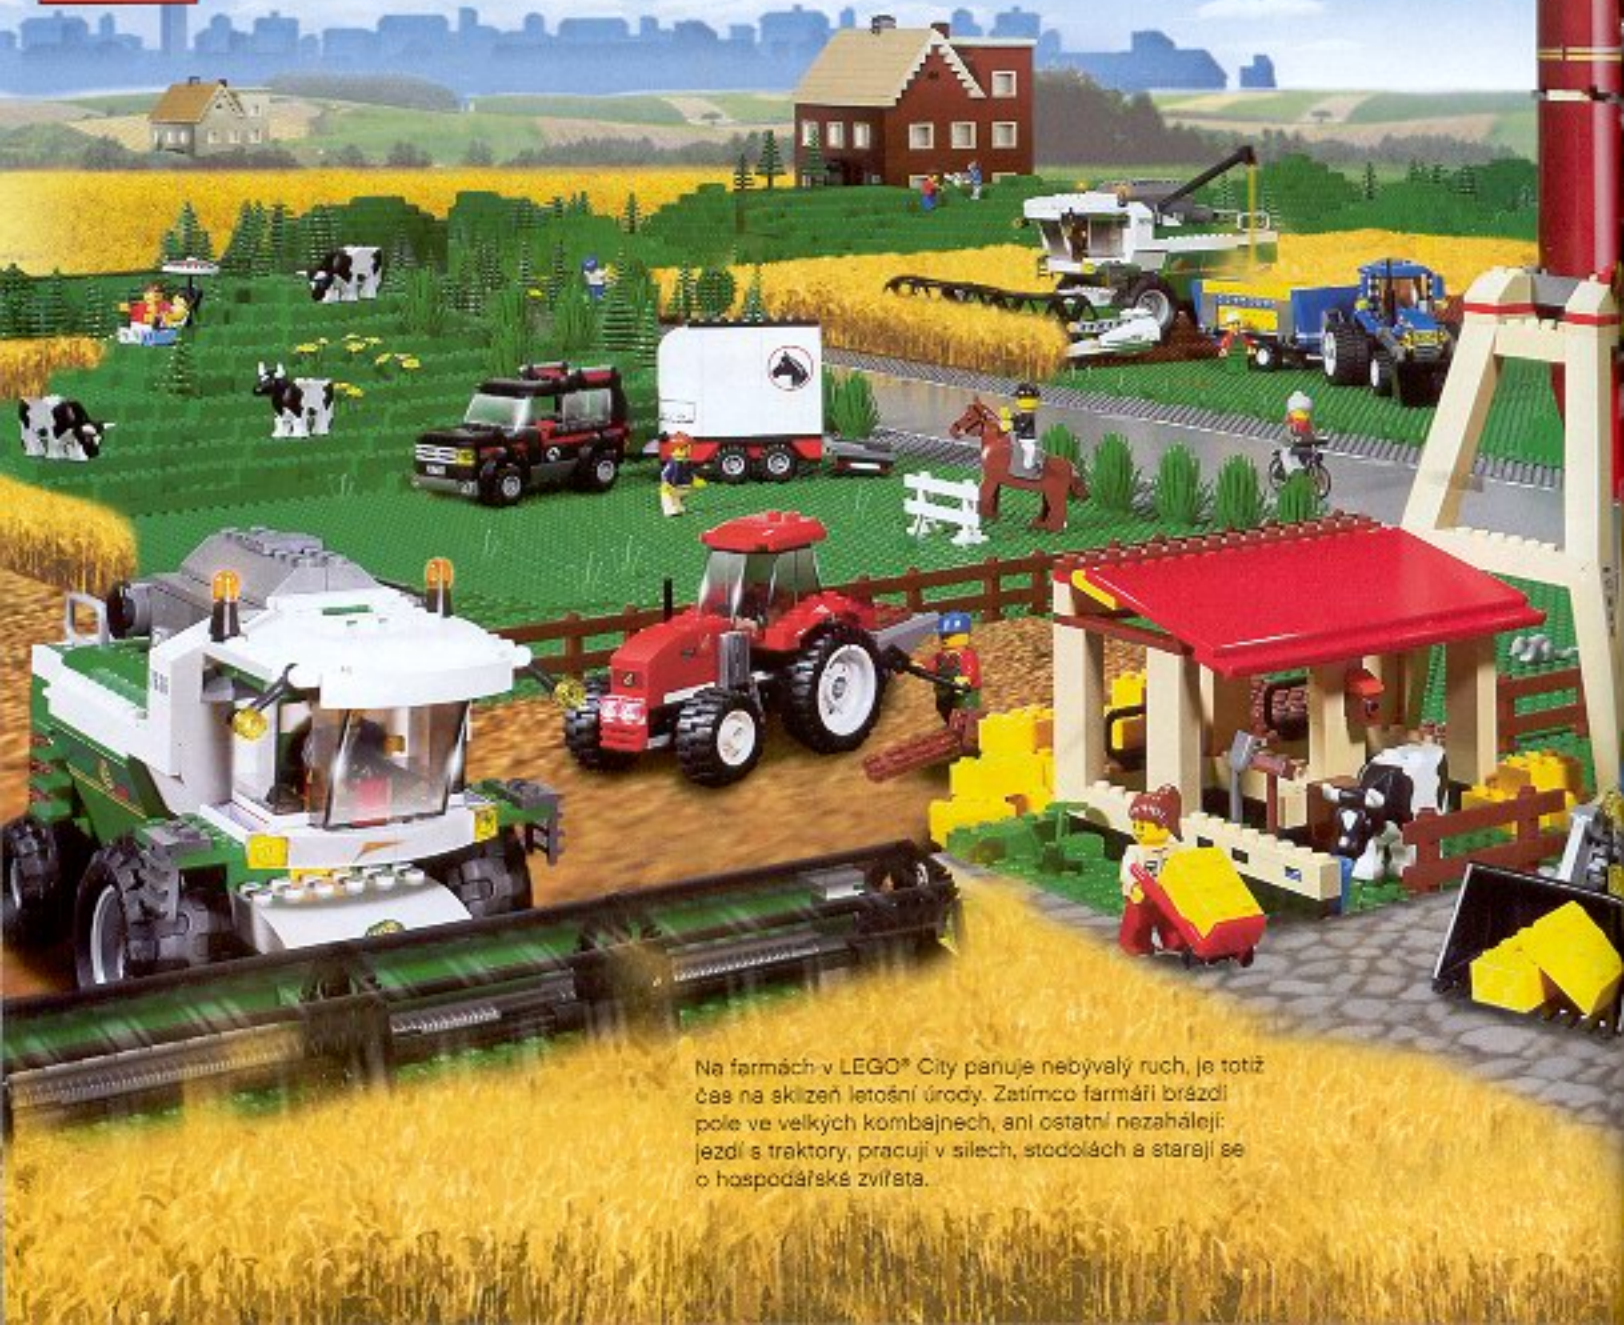

## Je čas sklizně!!!

Na farmách v LEGO® City panuje nebývalý ruch, je totiž čas na sklizeň letošní úrody. Zatímco farmáři brázdí pole ve velkých kombajnech, ani ostatní nezahálejí: jezdí s traktory, pracují v silách, stodolách a starají se o hospodářské zvířata.