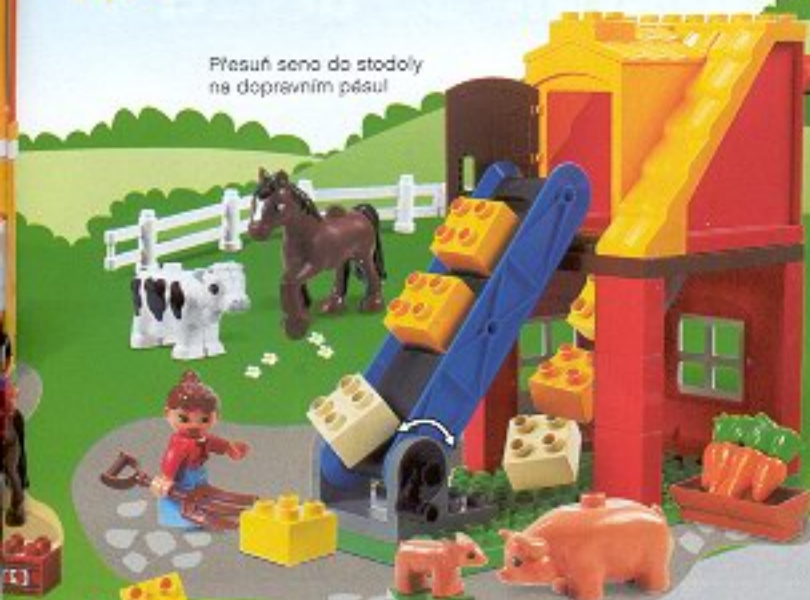

# Na farmě je stále spousta práce!

Funkční naviják  
vzvedne seno  
do stodoly.

9 zvířek,  
traktor  
a spousta  
dopřků!

4665 Velká farma  
2-5 let  
Doporučená cena: 1.799,-

4687 Traktor s přívěsem  
2-5 let  
Doporučená cena: 449,-

4974 Stáje pro koně  
2-5 let  
Doporučená cena: 899,-

4972 Zvířátka  
1½-5 let  
Doporučená cena: 279,-

Přesuň seno do stodoly  
na dopravním pásu!

Farmář sklízí pole.

4975 Farma  
2-5 let.  
Doporučená cena: 1.099,-

4973 Kombajn  
2-5 let.  
Doporučená  
cena: 649,-

**LEGO® Ville**