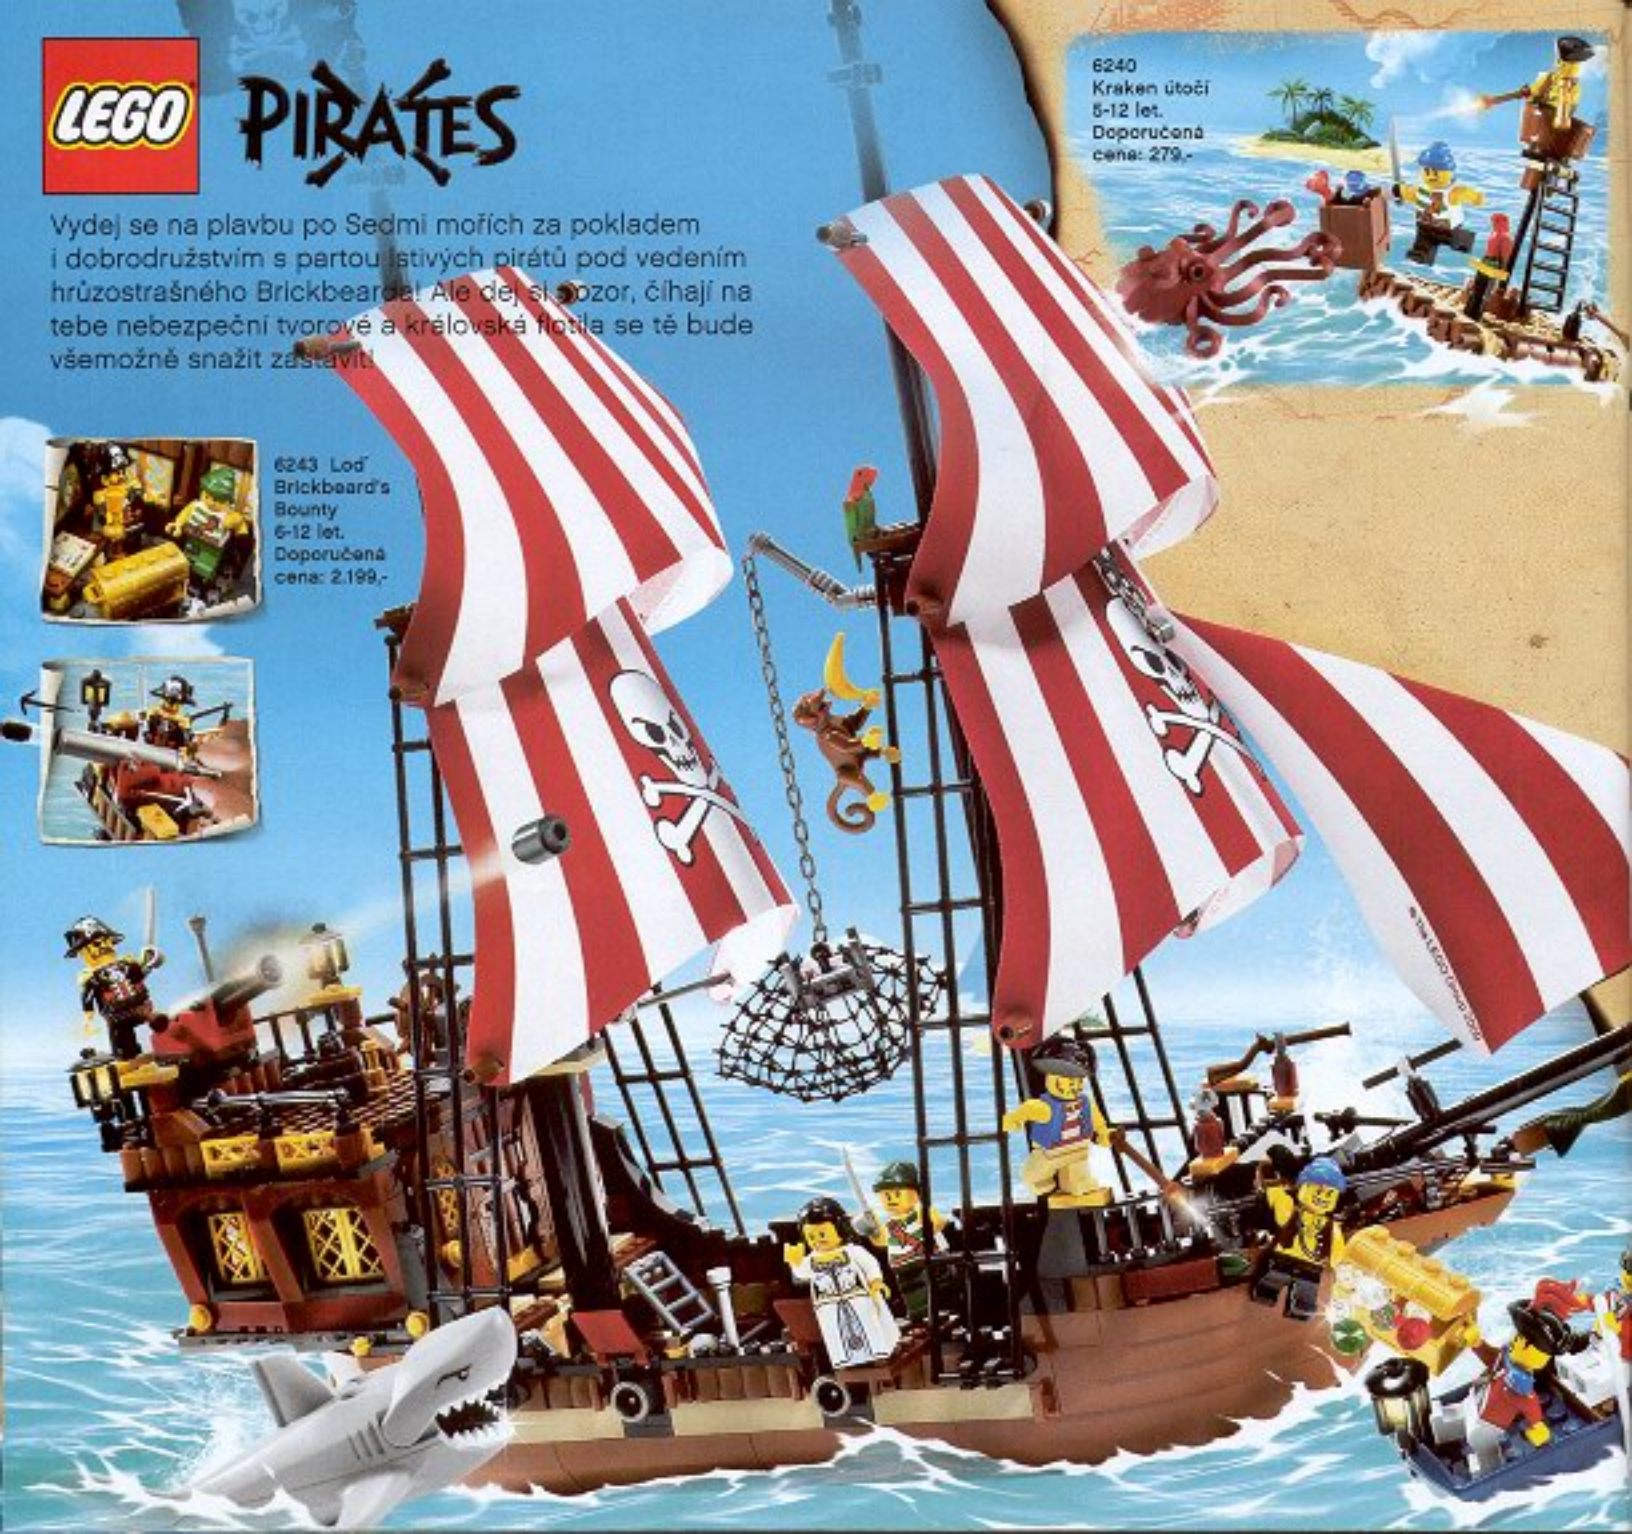

# PIRATES

Vydej se na plavbu po Sedmi mořích za pokladem i dobrodružstvím s partou lstivých pirátů pod vedením hrůzostrašného Brickbearda! Ale dej si pozor, číhají na tebe nebezpeční tvorové a královská flotila se tě bude všemožně snažit zastavit!

6243 Loď  
Brickbeard's  
Bounty  
6-12 let.  
Doporučená  
cena: 2.199,-

6240  
Kraken útoči  
6-12 let.  
Doporučená  
cena: 279,-

6241  
Ostrov pokladů  
5-12 let.  
Doporučená cena: 849,-

8396  
Voják a muniční  
sklad  
5-12 let.  
Doporučená  
cena: 79,-

8397  
Piráť – boj o přežití  
6-12 let.  
Doporučená cena: 79,-

6239  
Bitva kanónů  
5-12 let.  
Doporučená cena: 169,-

5-12  
let

6242  
Vojenská pevnost  
6-12 let.  
Doporučená cena: 1.399,-

LEGO PIRÁTI