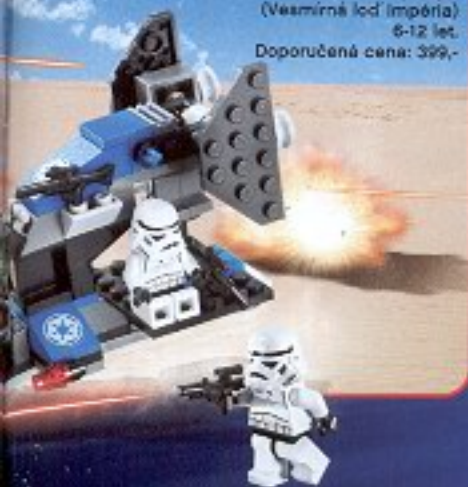

7667
Imperial Dropship™
(Vesmírná loď Impéria)
6-12 let.
Doporučená cena: 399,-