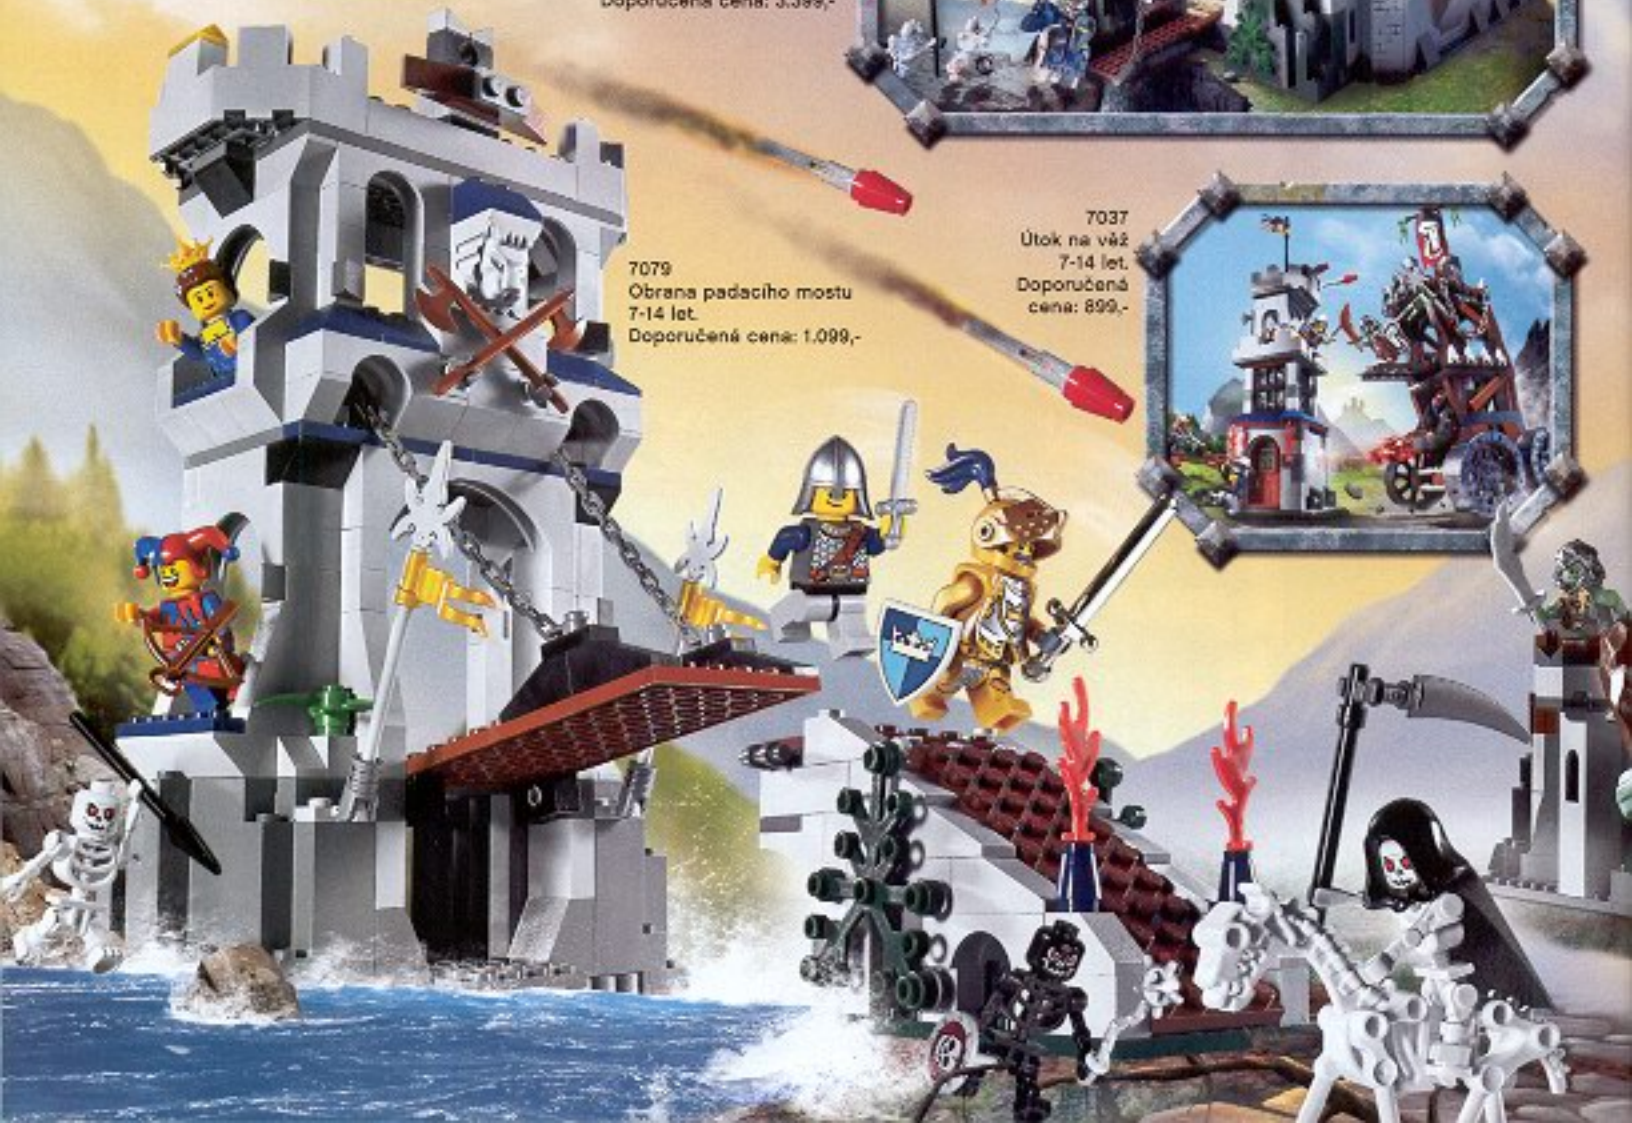

# LEGO Castle

NOVINKA  
Srpen

7094  
Obléhání královského hradu  
7-12 let.  
Doporučená cena: 3.399,-

7079  
Obrana padacího mostu  
7-14 let.  
Doporučená cena: 1.099,-

7037  
Útok na věž  
7-14 let.  
Doporučená cena: 899,-