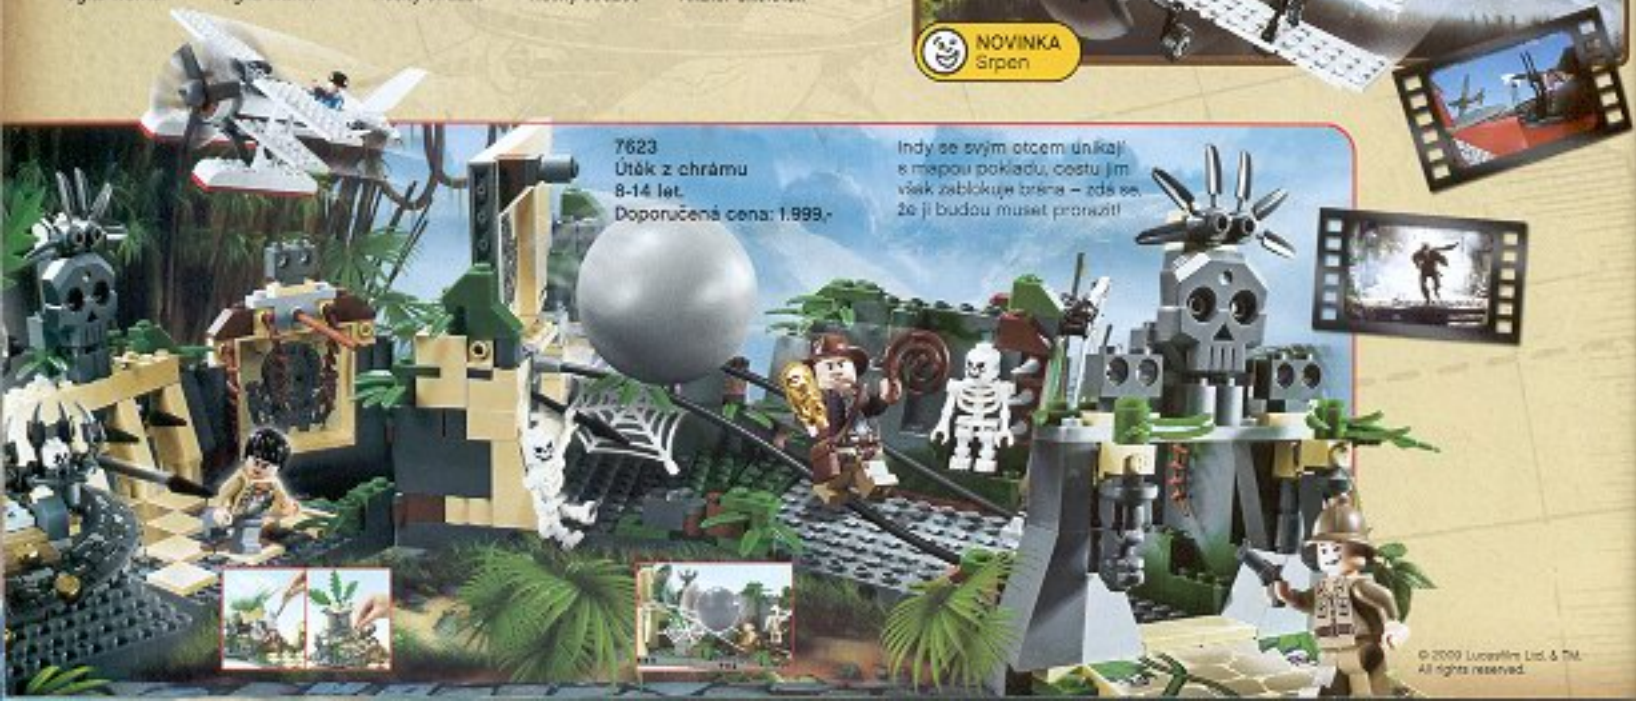

7683
Souboj na letadle Flying Wing
8-14 let.
Doporučená cena: 1.699,-

7682
Honička v Sanghaji
7-14 let.
Doporučená cena: 999,-

NOVINKA
Srpen

7623
Útěk z chrámu
8-14 let.
Doporučená cena: 1.999,-

Indy se svým otcem unikají
s mapou pokladu, cestu jim
však zablokuje trnů – zde se
že ji budou muset prorazit!