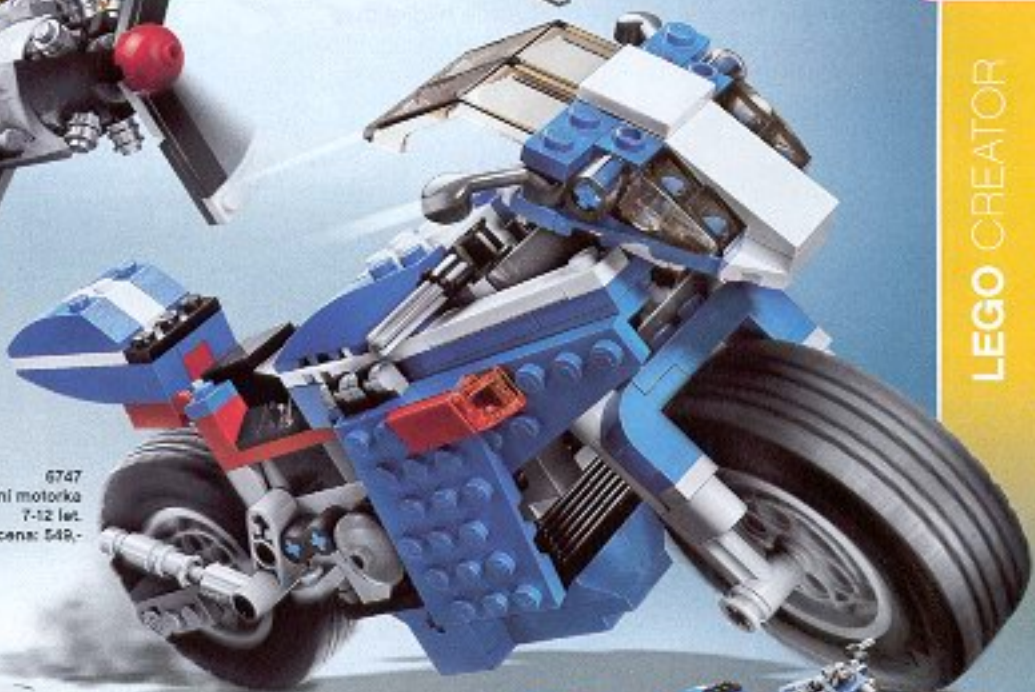

4293  
Parádní kabriolet  
8-12 let.  
Doporučená cena: 1.249,-

6-12  
let

LEGO CREATOR

3  
in  
1

6745  
Síla vrbulí  
7-12 let.  
Doporučená cena: 549,-

6747  
Závodní motorka  
7-12 let.  
Doporučená cena: 549,-