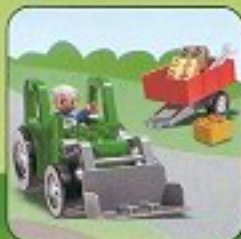

# Na farmě je stále spousta práce!

Funkční naviják  
vzvedne seno  
do stodoly.

9 zvířek,  
traktor  
a spousta  
dopřků!

4665 Velká farma  
2-5 let  
Doporučená cena: 1.799,-

4687 Traktor s přívěsem  
2-5 let  
Doporučená cena: 449,-