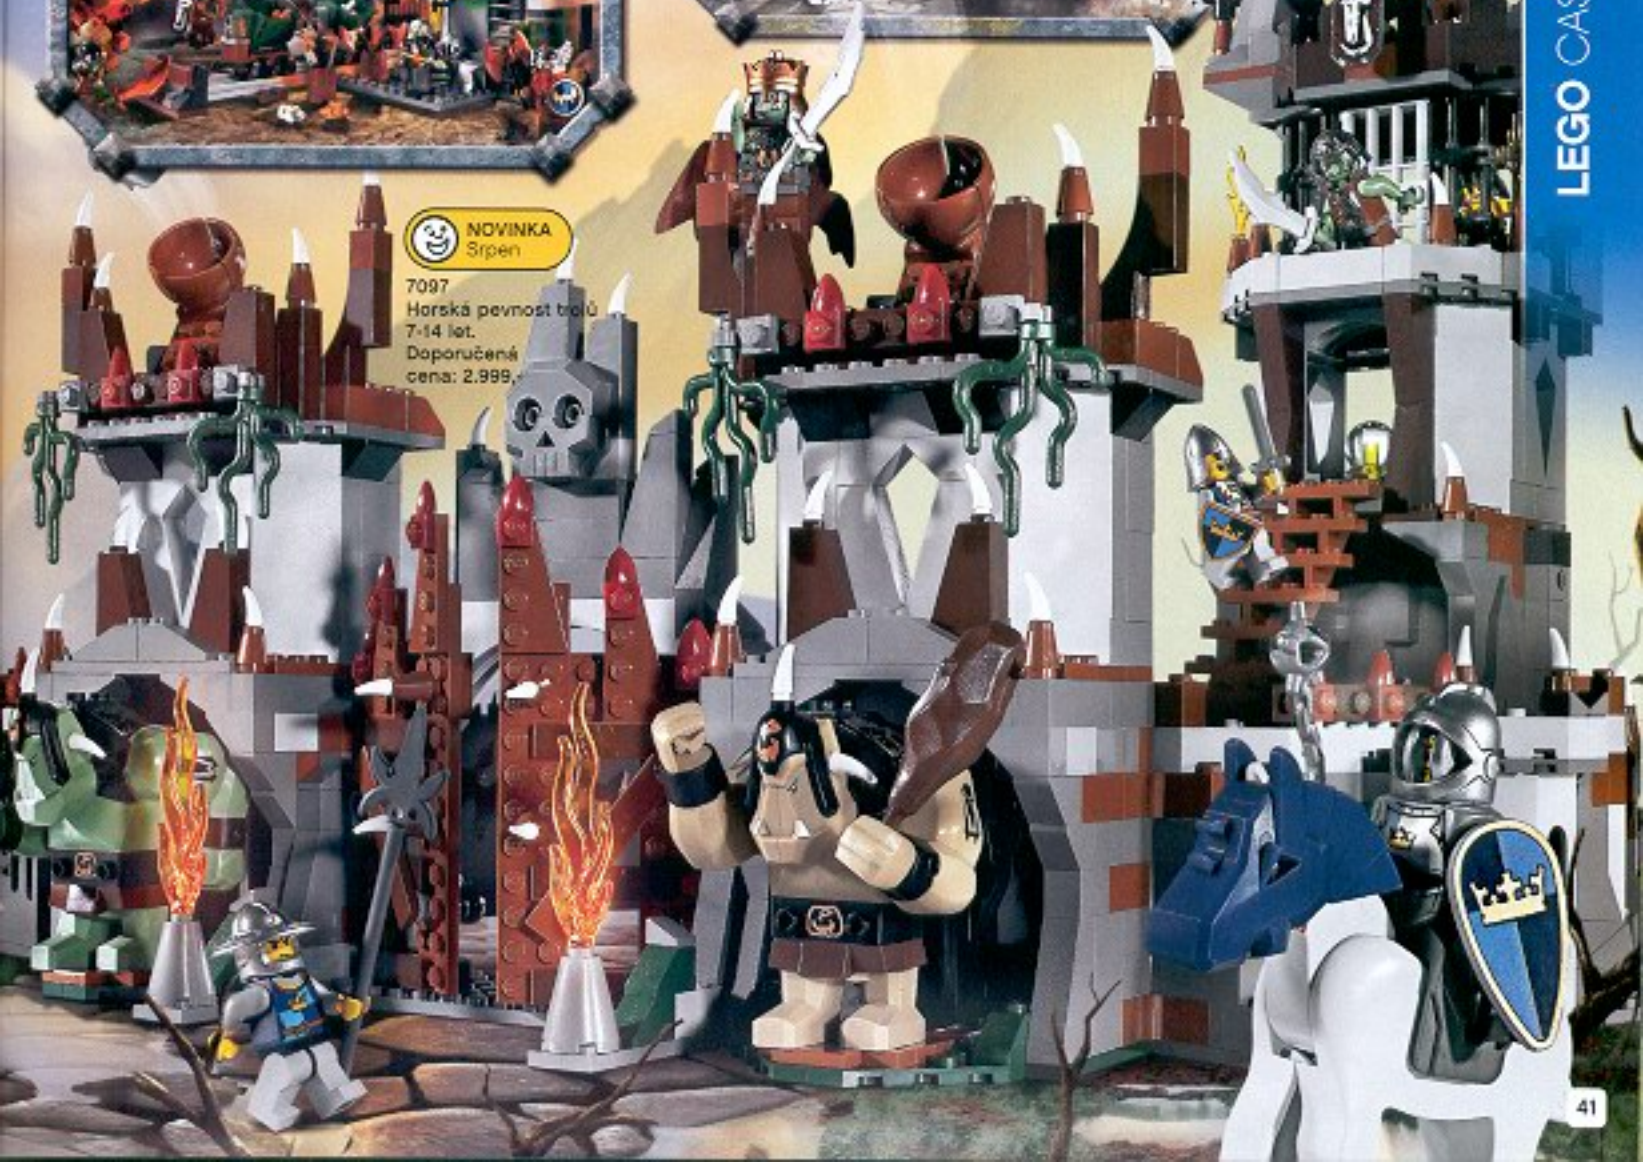

7036  
Důl trpaslíků  
7-14 let.  
Doporučená cena: 1.499,-

NOVINKA  
Srpen

7078  
Králův bojový vůz  
6-12 let.  
Doporučená  
cena: 549,-

6-14  
let

LEGO CASTLE

NOVINKA  
Srpen

7097  
Horská pevnost  
7-14 let.  
Doporučená  
cena: 2.999,-