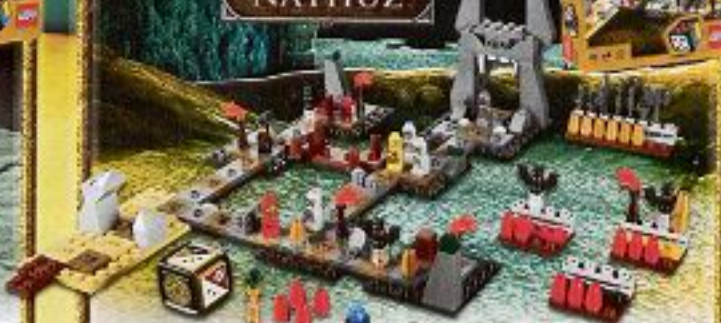

HEROICA

NATHUZ