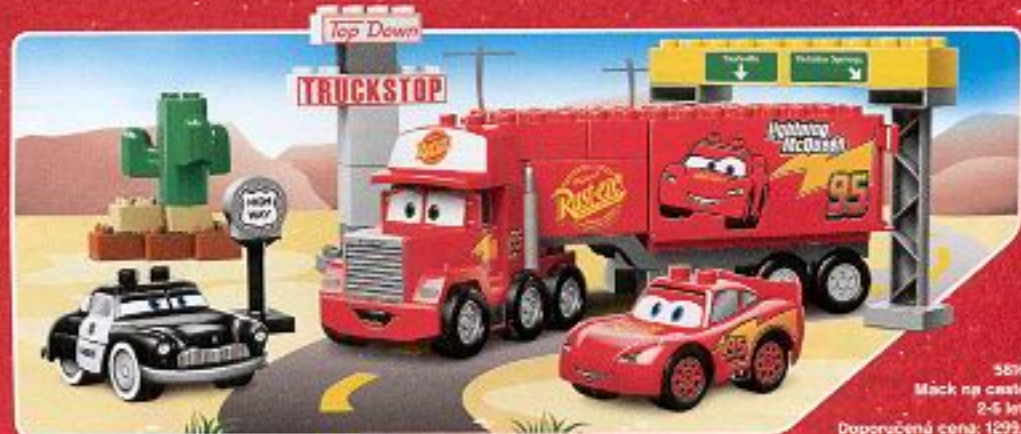

LEGO

duplo

Velké sny malých

LEGO® DUPLO® brand Cars™

Prožij to co tvoji hrdinové v novém filmu *Auta 2*. Zazávodí si jako Blesk McQueen na Světové Velké ceně, pomoz Burákoví vyřešit super tajnou misi, nebo si odpočín s Mackem na stanovišti kamiónů. Vítejte ve filmovém světě *Auta 2*!

5828
Mack na cestě
2-5 let
Doporučená cena: 1299,-