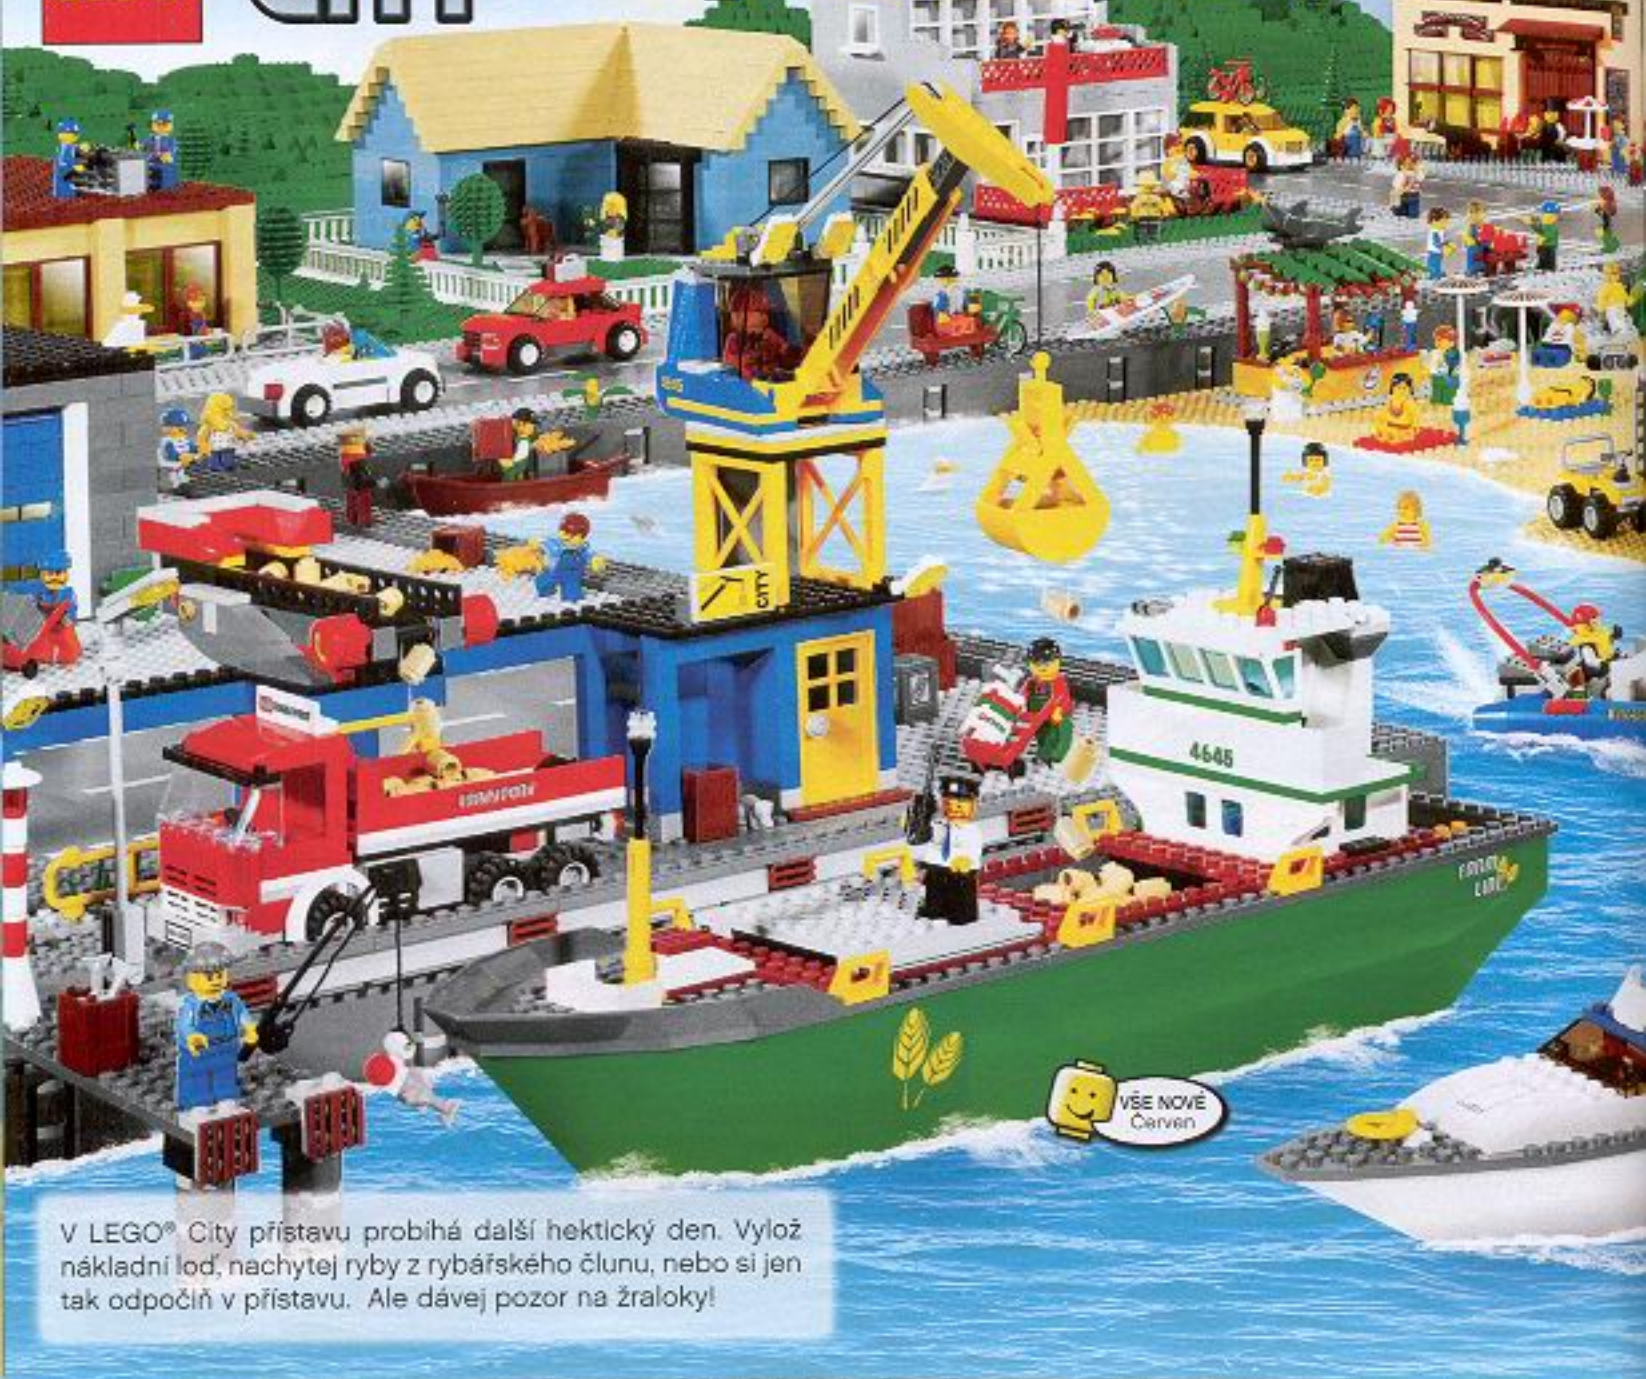

Omezené množství

Každý sáček skrývá překvapení,
jakou figurku najdeš tentokrát?
Nasbírej je všechny!

NOVINKA
ZaH

Series
5

8805
LEGO® minifigury,
5. série
Od 5 let.
Doporučená cena: 49,-

16
TO COLLECT

Series
4

8804
LEGO® minifigury,
4. série
Od 5 let.
Doporučená cena: 49,-

CITY

V přístavu je rušno!

 VŠE NOVÉ
Červen

V LEGO® City přístavu probíhá další hektický den. Vylož nákladní loď, nacheťte ryby z rybářského člunu, nebo si jen tak odpočijte v přístavu. Ale dávejte pozor na žraloky!