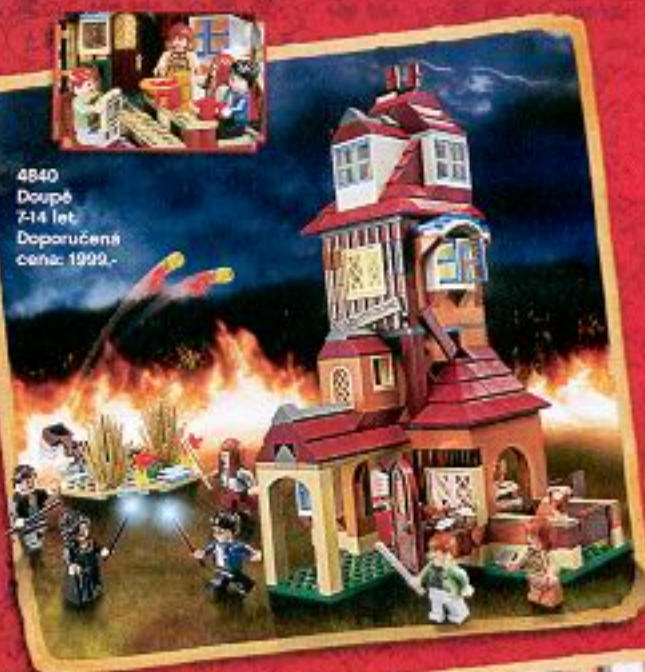

2258
Přepadení nindži
6-12 let
Doporučená cena: 179,-

2283
Turbo vozidlo kostlivcu
7-14 let
Doporučená cena: 799,-

6-14
let

LEGO NINJAGO

LEGO

Harry Potter

4842
Brodavický hrad
8-14 let.
Doporučená cena: 3899,-

4737
Famfrpálový zápas
6-12 let.
Doporučená cena: 699,-

4840
Doupě
7-14 let.
Doporučená
cena: 1999,-

6-14
let

LEGO HARRY POTTER™

4738
Hagrídková bouda
7-14 let.
Doporučená cena: 1399,-

4841
Bradavický expres
6-14 let.
Doporučená cena: 2399,-