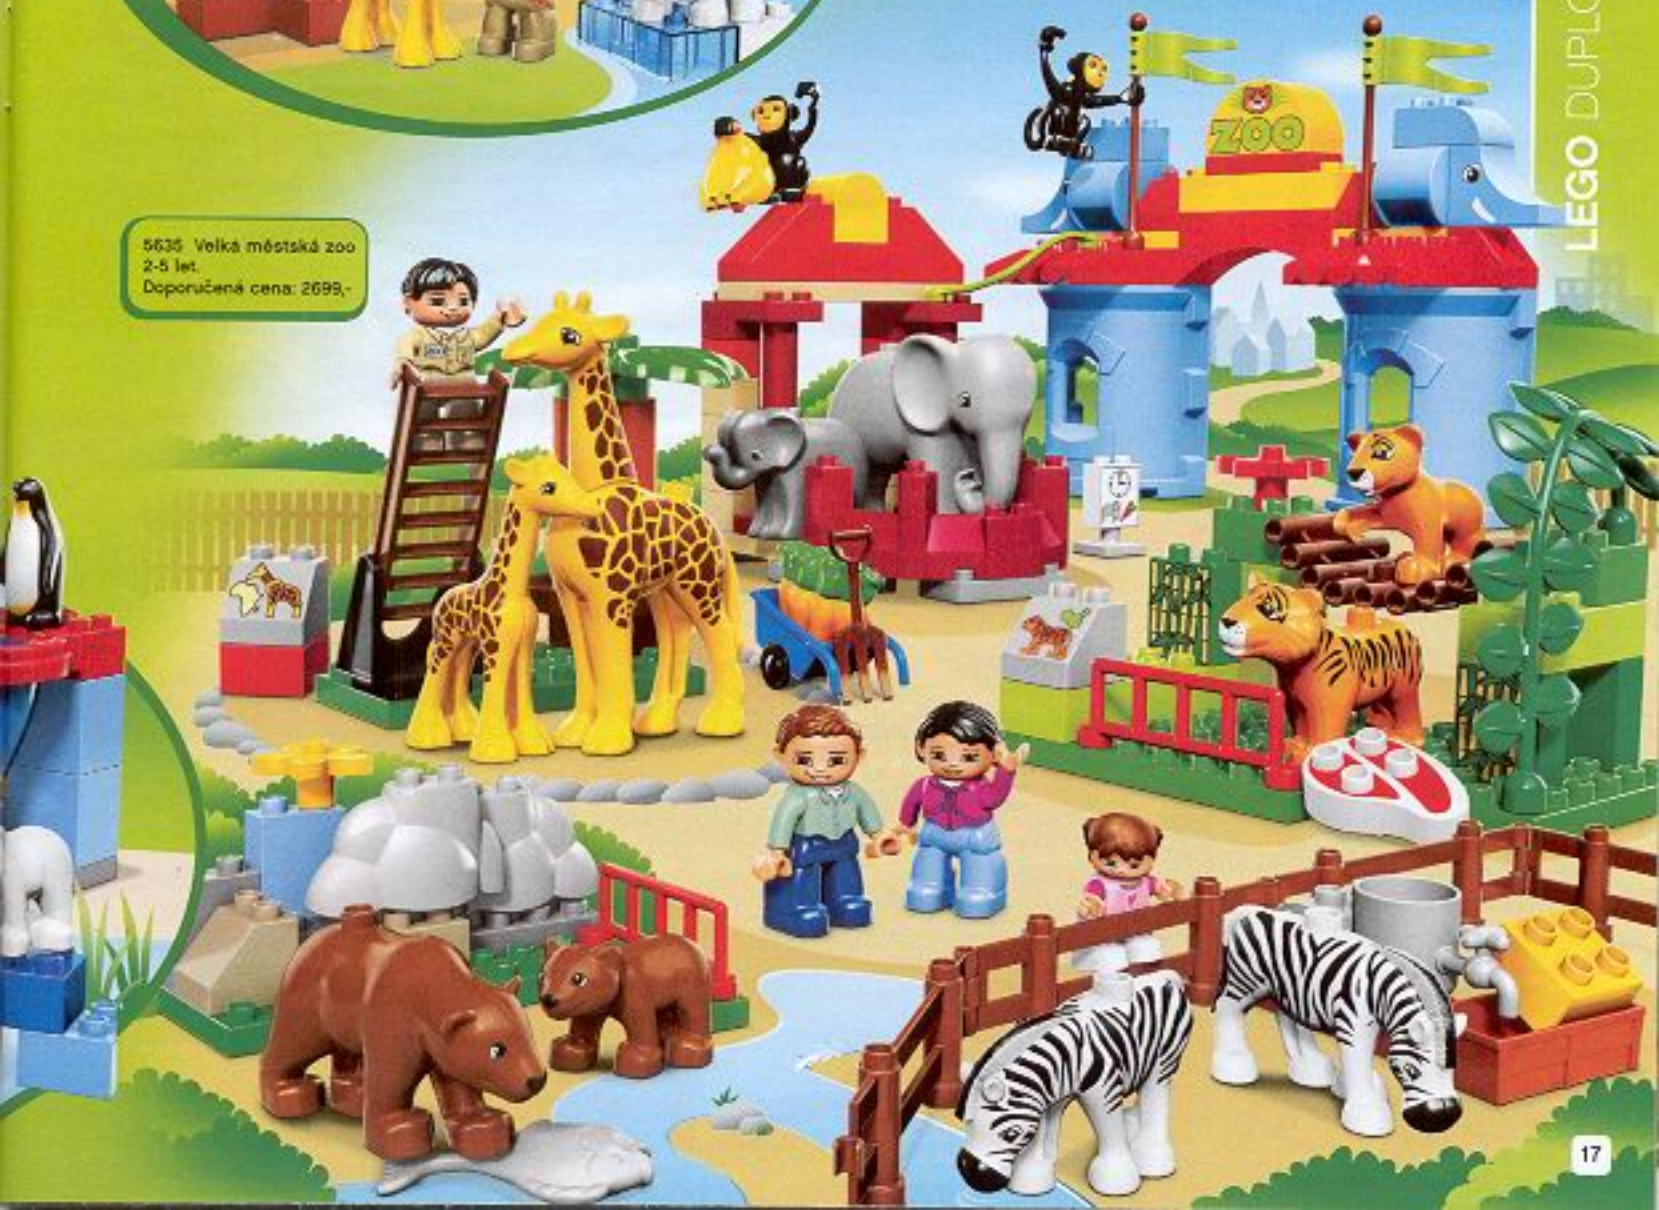

Díky spoustě roztomilých zvířátek a zábavných činností se na farmě nikdy nenudíš. Spolu s tatínkem vezmi koníka na závody v parkurovém skákání a mamince pomoz nakrmit zvířátka. Možnosti je spousta.

www.DUPLOsvet.cz

5646 Mladá na farmě
1½-5 let.
Doporučená cena: 299,-

5645 Farmářova čtyřkolka
1½-5 let.
Doporučená cena: 249,-

5644 Kurník
1½-5 let.
Doporučená cena: 199,-

1½-5
let

LEGO DUPLO®

5649 Velká farma
2-5 let.
Doporučená cena: 1599,-

duplo

Velké sny malých

Dobrodružství se zvířátky!

www.DUPLOsvet.cz

5634 Krmení v zoo
2-5 let.
Doporučená cena: 1499,-

5633 Polární zoo
2-5 let.
Doporučená cena: 899,-

4962 Baby zoo
2-5 let.
Doporučená cena: 299,-

5632 Péče o zvířátka
1½-5 let.
Doporučená cena: 139,-

5635 Velká městská zoo
2-5 let.
Doporučená cena: 2699,-

LEGO DUPLO®

1½-5
let

Velké sny malých

Je čas na práci!

5652 Stavba silnice
2-5 let.
Doporučená cena: 999,-