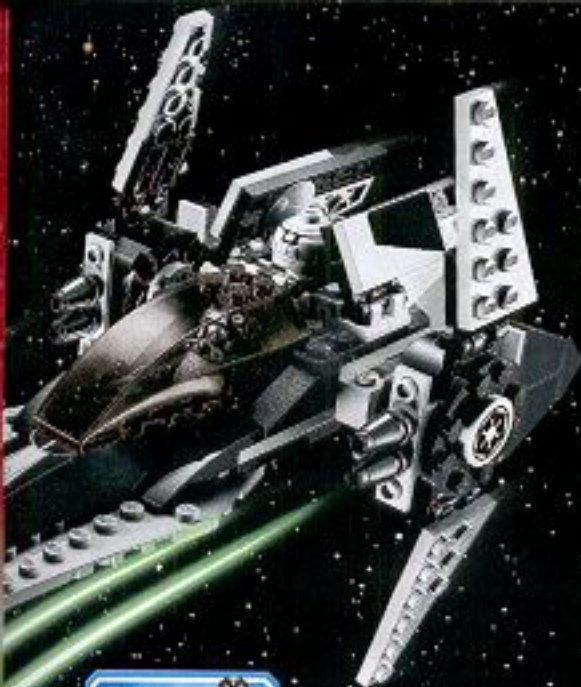

STAR WARS™

Darth Maul™

Captain Panaka™

Qui-Gon Jinn™

NOVINKA
Červen

7951
Darth Maul's
Sith Infiltrator™
8-14 let.
Doporučená
cena: 1999,-

7962
Anakin's & Sebulba's Podracers™
9-14 let.
Doporučená cena: 2899,-