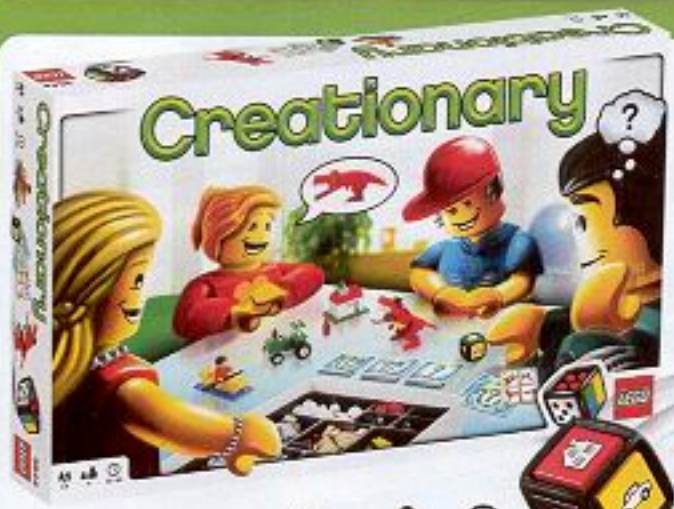

3-8
7+
30-60

3844

Creationary (Představ si a postav)

Doporučená cena: 949,-

Hod LEGO kostičku a vyber si jednu ze čtyř kategorií: vozidla, budovy, příroda a předměty. Svě stavitelské dovednosti můžeš prokázat ve všech úrovních obtížnosti, ostatní přitom musí hádat, co jsi postavil. Skvělá hra, která maximálně prověří představivost, tvořivost, stavební dovednosti a odhad.