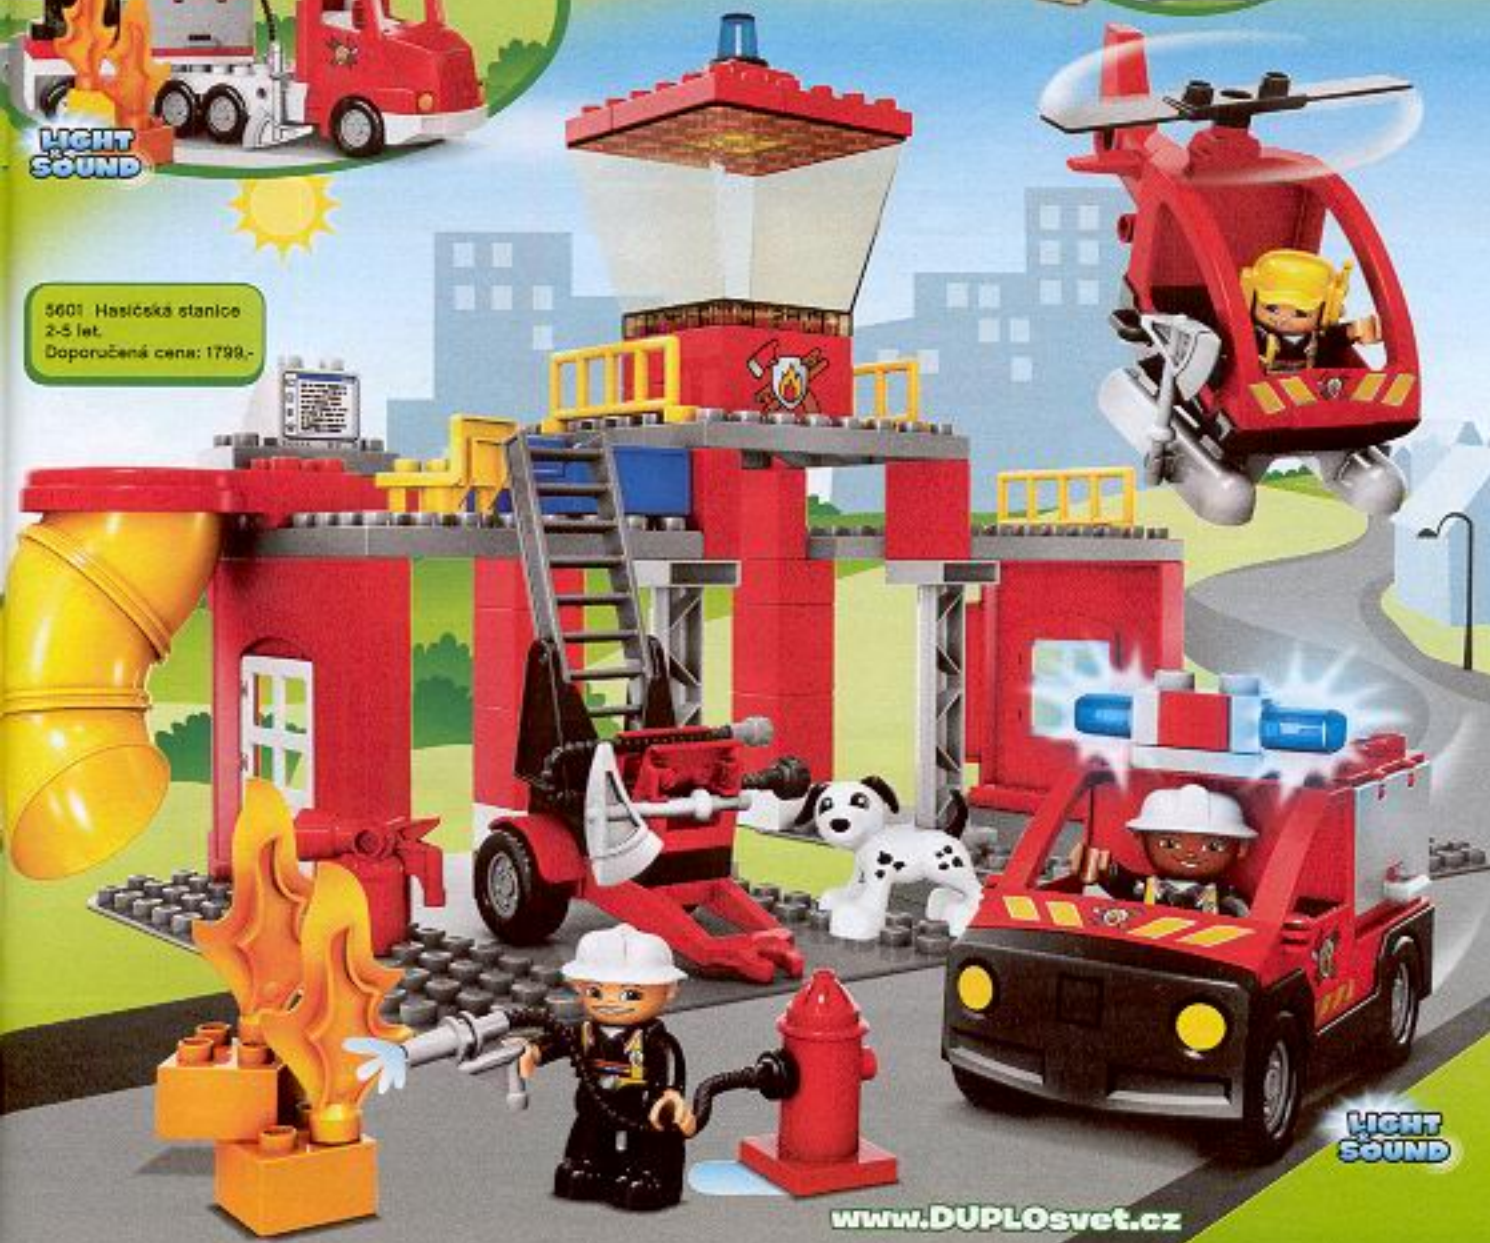

5603 Věžitel hasičů
1½-5 let.
Doporučená cena: 229,-

1½-6
let

LIGHT
SOUND

5601 Hasičská stanice
2-5 let.
Doporučená cena: 1799,-

LEGO DUPLO®

LIGHT
SOUND

LEGO**duplo**

Velké sny malých