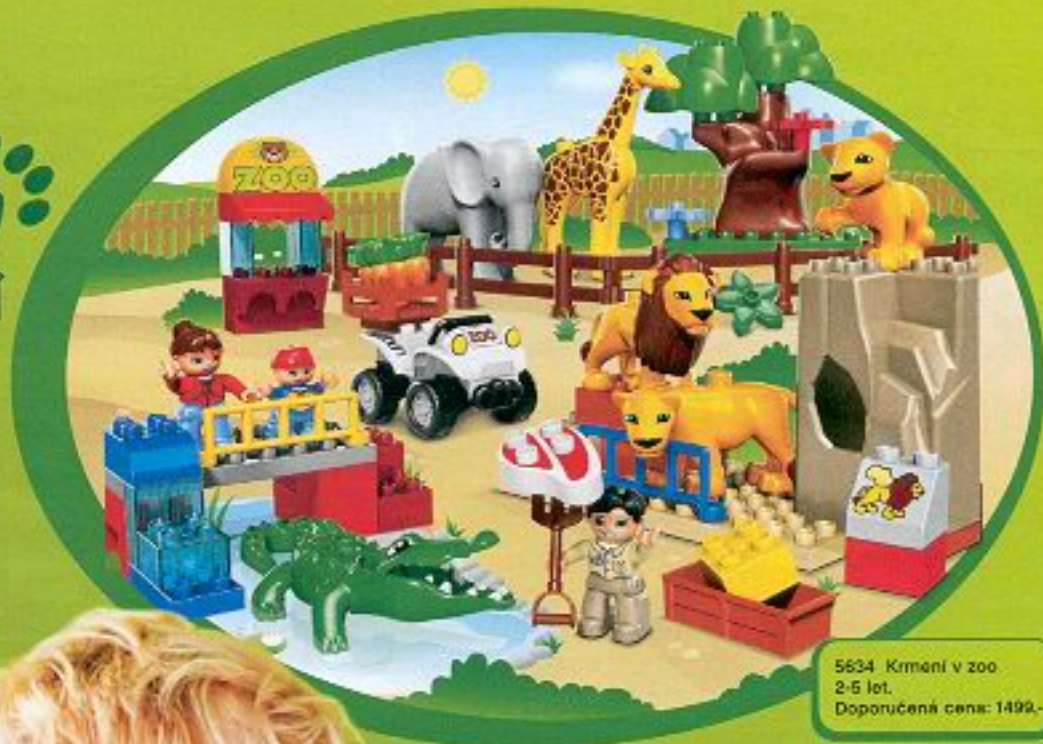

5646 Mladá na farmě
1½-5 let.
Doporučená cena: 299,-

5645 Farmářova čtyřkolka
1½-5 let.
Doporučená cena: 249,-

5644 Kurník
1½-5 let.
Doporučená cena: 199,-

1½-5
let

LEGO DUPLO®

5649 Velká farma
2-5 let.
Doporučená cena: 1599,-

ZRUČNOST

TVARÝ
A BARVY

KOMUNIKACE

NÁPADY A
TVŮRIVOST

S hračkami LEGO® DUPLO® představuje hra a učení jedno a totéž. Veše dítě si může každý den postavit a prožít nové dobrodružství – a podělit se o něj s kamarády.

duplo

Velké sny malých

Dobrodružství se zvířátky!

www.DUPLOsvet.cz

5634 Krmení v zoo
2-5 let.
Doporučená cena: 1499,-

5633 Polární zoo
2-5 let.
Doporučená cena: 899,-

4962 Baby zoo
2-5 let.
Doporučená cena: 299,-

5632 Péče o zvířátka
1½-5 let.
Doporučená cena: 139,-

5635 Velká městská zoo
2-5 let.
Doporučená cena: 2699,-

LEGO DUPLO®

1½-5
let

Velké sny malých

Je čas na práci!

5652 Stavba silnice
2-5 let.
Doporučená cena: 999,-