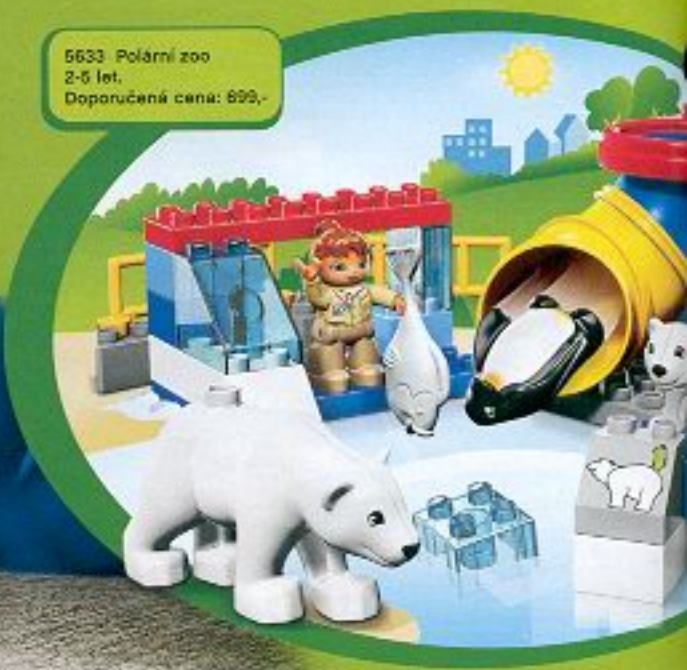

duplo

Velké sny malých

Dobrodružství se zvířátky!

www.DUPLOsvet.cz

5634 Krmení v zoo
2-5 let.
Doporučená cena: 1499,-

5633 Polární zoo
2-5 let.
Doporučená cena: 899,-

4962 Baby zoo
2-5 let.
Doporučená cena: 299,-