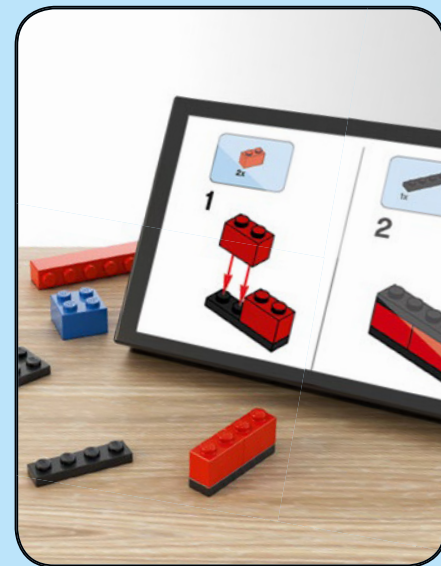

Disney · PIXAR
**TOY
STORY
4**

10771

- 1** Download the LEGO® Life App
Lade dir die LEGO® Life App
herunter
Télécharge l'application LEGO® Life
Télécharger l'application LEGO® Life
Scarica l'app LEGO® Life
Descarga la app LEGO® Life
Descarrega a App LEGO® Life
Töltsd le a LEGO® Life Appot!
Lejupielādē lietotni LEGO® Life
下載 LEGO® Life 应用程序

- 2** Scan the code on the front cover
Scanne den Code auf der Titelseite
Scanne le code sur la page de
couverture
Scanner le code sur la page
couverture
Scansiona il codice sulla copertina
Escanea el código de la portada
Faz scan do código na frente da capa
Olvasd be a borítón látható kódot!
Noskenē kodu uz priekšējā vāka
扫描封面上的二维码