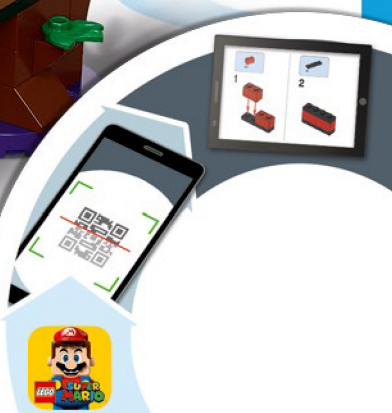

SUPER MARIO

71383

1

**GET THE
LATEST
VERSION OF
THE APP!**

HOL DIR DIE NEUESTE VERSION DER APP!
OBTIENS LA DERNIÈRE VERSION DE L'APPLICATION !
SCARICA L'ULTIMA VERSIONE DELL'APP
¡DESCARGA LA VERSIÓN MÁS RECIENTE DE LA APP!
OBTÉM A ÚLTIMA VERSÃO DA APP!
TÖLTSD LE AZ ALKALMAZÁS LEGÚJABB VERZIÓJÁT!
İEGÜSTI JAUNÄKO LIETOTNES VERSIJU!
获取此应用程序的最新版本!

Digital building instruction in free app

Digitale Bauanleitungen in der kostenlosen App
Instructions de montage numériques dans l'appli gratuite
Istruzioni digitali per costruire nella app gratuita
Instrucciones de construcción digitales disponibles en la app gratuita · Instrução de construção digital na app grátis · Digitális összeszerelési útmutató az ingyenes alkalmazásban · Digitála bővítésas instrukcija bezmaksas lietotnē · 免费应用程序内含数字拼搭说明

LEGO® Super Mario™
[LEGO.com/devicecheck](https://www.lego.com/devicecheck)

2

**SCAN TO
ADD SET
TO YOUR
DIGITAL
COLLECTION**

SCANNE UND FÜGE DAS SET DEINER DIGITALEN SAMMLUNG HINZU
 SCANNE ET AJOUTE LE SET À TA COLLECTION NUMÉRIQUE
 SCANSIONALO PER AGGIUNGERE IL SET ALLA TUA COLLEZIONE DIGITALE
 ESCANEA PARA AGREGAR EL SET A TU COLECCIÓN DIGITAL
 FAZ SCAN PARA ADICIONAR O SET À TUA COLEÇÃO DIGITAL
 OLVASD BE A KÉSZLETET, HOGY HOZZÁADD A DIGITÁLIS GYŰJTEMÉNYEDHEZI
 SKENĚ, LAI PIEVIENOTU KOMPLEKTU SAVAI DIGITĀLAJAI KOLEKCIJAI
 扫描以将套装添加至你的数字收藏