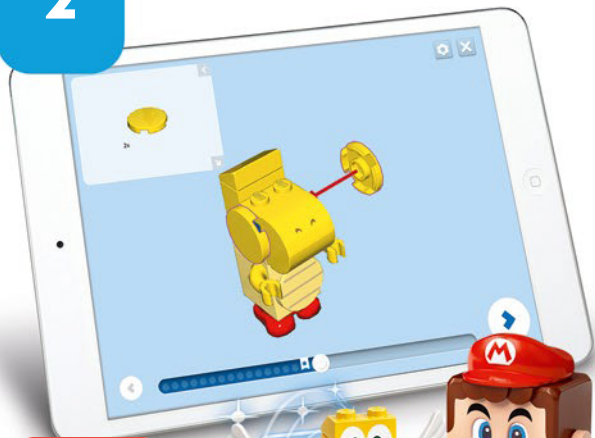

Digital building instruction in free app

Digitale Bauanleitungen in der kostenlosen App
Instructions de montage numériques dans l'appli gratuite
Istruzioni digitali per costruire nella app gratuita
Instrucciones de construcción digitales disponibles en la app gratuita · Instrução de construção digital na app grátis · Digitális összeszerelési útmutató az ingyenes alkalmazásban · Digitála bővítésas instrukcija bezmaksas lietotnē · 免费应用程序内含数字拼搭说明

LEGO® Super Mario™
[LEGO.com/devicecheck](https://www.lego.com/devicecheck)

2

**SCAN TO
ADD SET
TO YOUR
DIGITAL
COLLECTION**

SCANNE UND FÜGE DAS SET DEINER DIGITALEN SAMMLUNG HINZU
 SCANNE ET AJOUTE LE SET À TA COLLECTION NUMÉRIQUE
 SCANSIONALO PER AGGIUNGERE IL SET ALLA TUA COLLEZIONE DIGITALE
 ESCANEA PARA AGREGAR EL SET A TU COLECCIÓN DIGITAL
 FAZ SCAN PARA ADICIONAR O SET À TUA COLEÇÃO DIGITAL
 OLVASD BE A KÉSZLETET, HOGY HOZZÁADD A DIGITÁLIS GYŰJTEMÉNYEDHEZI
 SKENĚ, LAI PIEVIENOTU KOMPLEKTU SAVAI DIGITĀLAJAI KOLEKCIJAI
 扫描以将套装添加至你的数字收藏