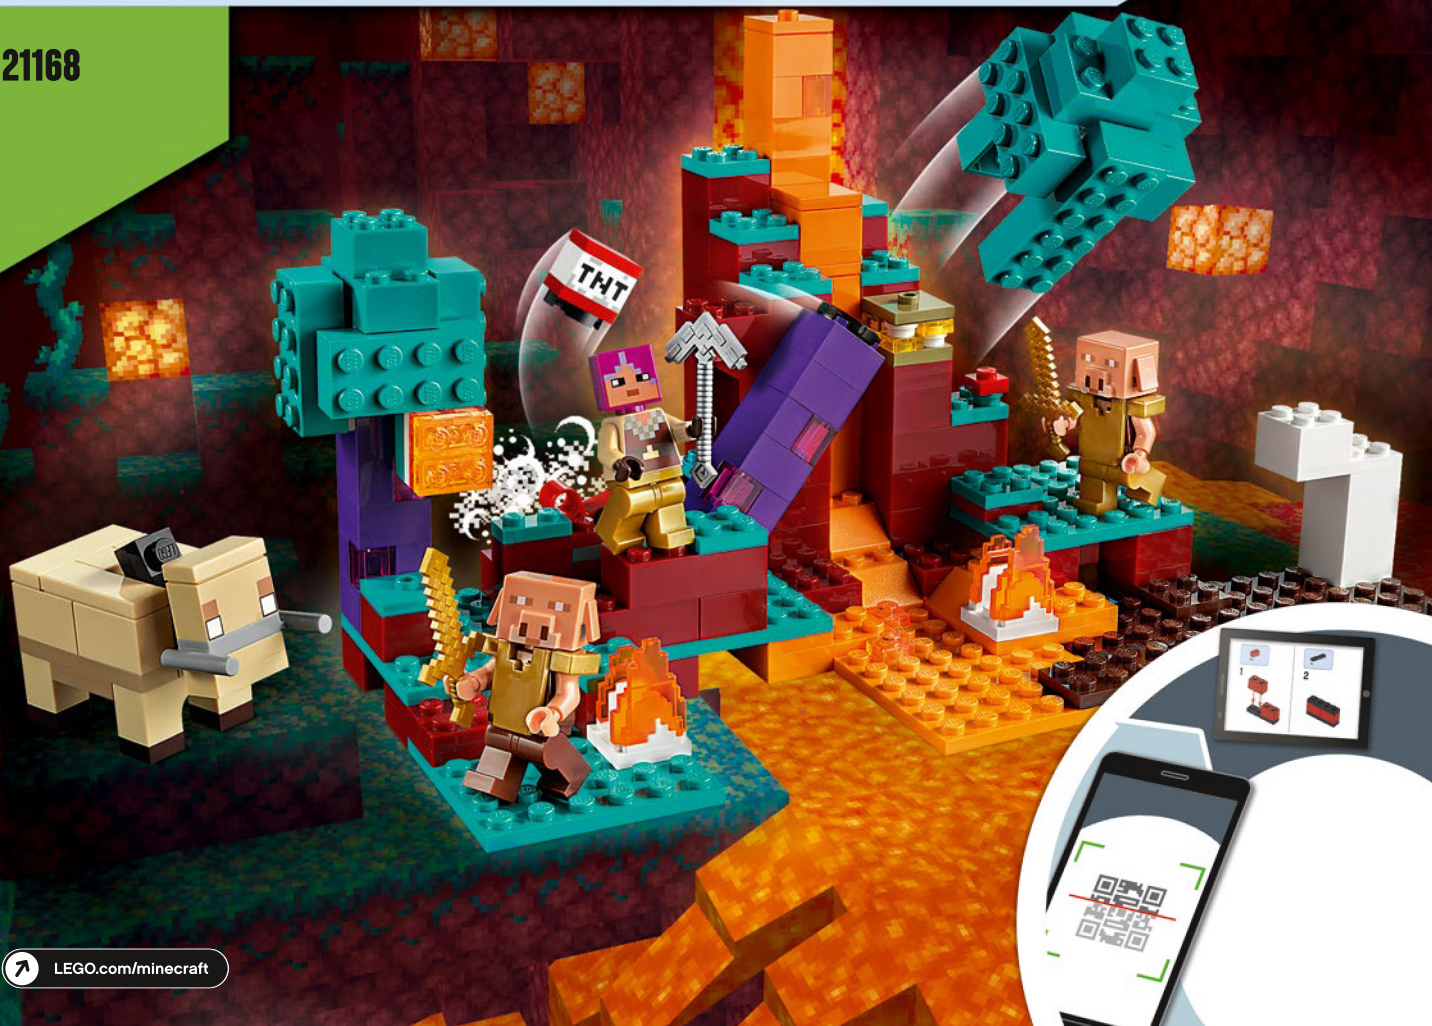

MINECRAFT

21168

- 1** Scan the code on the front cover
 Scanne den Code auf der Titelseite
 Scanne le code sur la page de couverture
 Scanner le code sur la page couverture
 Scansiona il codice sulla copertina
 Escanea el código de la portada
 Faz scan do código na frente da capa
 Olvasd be a borítón látható kódot!
 Noskenē kodu uz priekšējā vāka
 扫描封面上的二维码