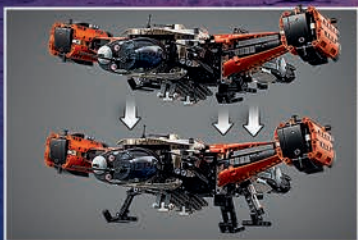

42178
Svemirski
utovarivač LT78
8+ godina

42179
Planeta Zemlja i
Mesec u orbiti
10+ godina

SPACE

42158
Nasın marsovski rover
Perseverans
10+ godina

42180
Rover istraživačkog
tima za Mars
11+ godina

Inspirisani NASA Mars
 Rover konceptima