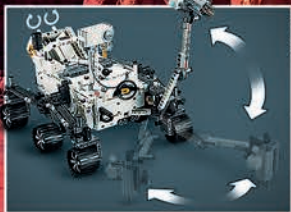

42178
Svemirski
utovarivač LT78
8+ godina

42179
Planeta Zemlja i
Mesec u orbiti
10+ godina

SPACE

42158
Nasın marsovski rover
Perseverans
10+ godina

42180
Rover istraživačkog
tima za Mars
11+ godina

Inspirisani NASA Mars
 Rover konceptima