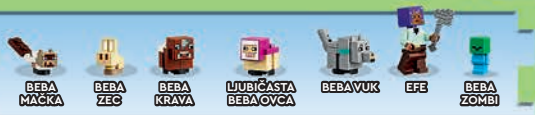

MINECRAFT

21253
Azil za životinje
7+ godina