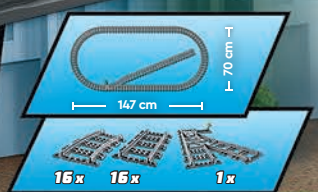

LEGO CITY

NOVO
Avgust

60423
Tramvaj i stanica
u centru grada
7+ godina

60205
Šine i krive
5-12 godina

60238
Skrtenice
5-12 godina

60198
Teretni voz
6-12 godina

60337
Brzi putnički voz
7+ godina

NOVO
Jun