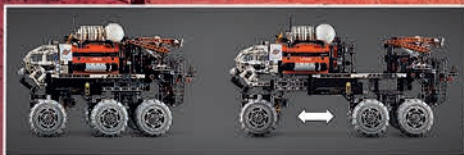

42178
Svemirski
utovarivač LT78
8+ godina

42179
Planeta Zemlja i
Mesec u orbiti
10+ godina

SPACE

42158
Nasın marsovski rover
Perseverans
10+ godina

42180
Rover istraživačkog
tima za Mars
11+ godina

Inspirisani NASA Mars
 Rover konceptima