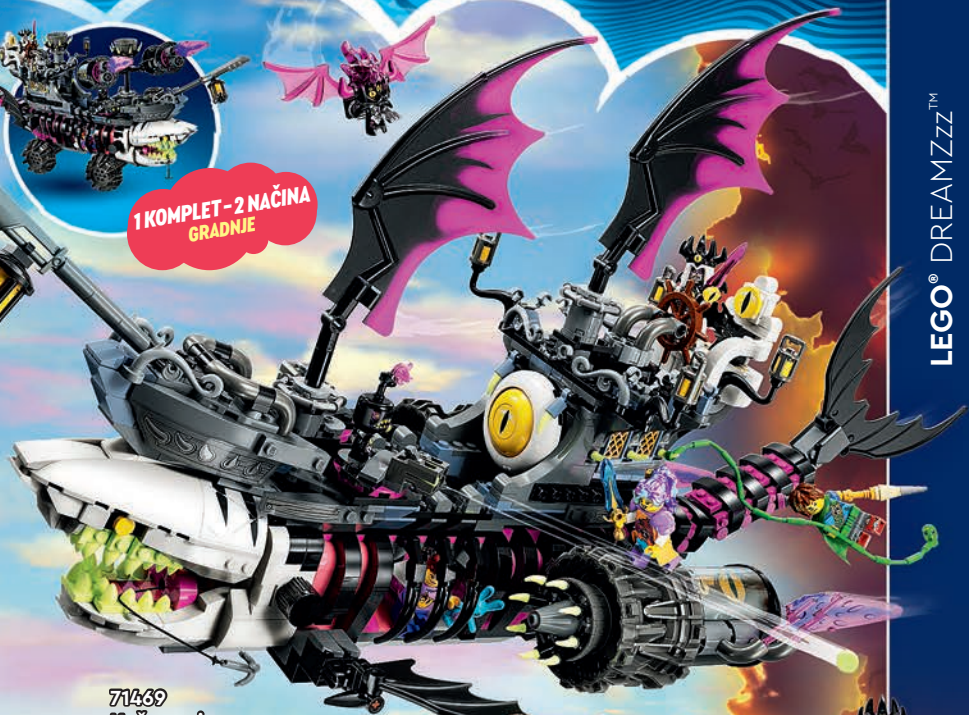

71469
 Košmarni
 ajkula-brod
 10+ godina

71469

Z-BLOB

NOVA

MATEO

IZI

SNIVEL

SUZAN