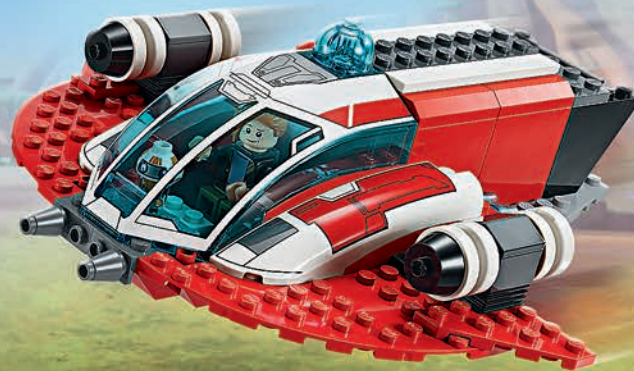

RJ-83™

NABS™

NEŠ DURANGO™