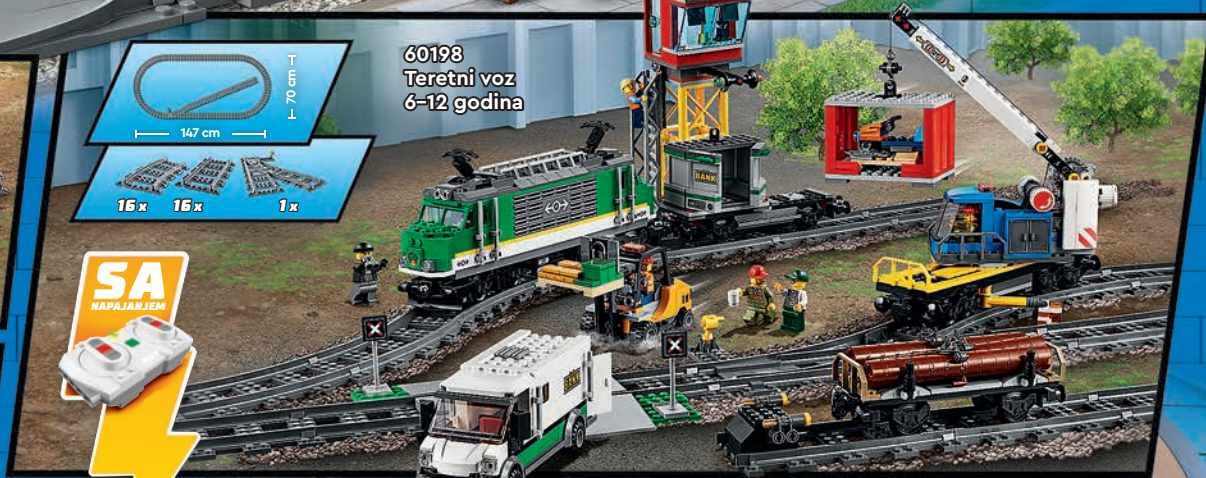

LEGO CITY

NOVO
Avgust

60423
Tramvaj i stanica
u centru grada
7+ godina

60205
Šine i krive
5-12 godina

60238
Skrtenice
5-12 godina

60198
Teretni voz
6-12 godina

60337
Brzi putnički voz
7+ godina

NOVO
Jun