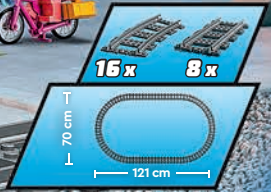

LEGO CITY

NOVO
Avgust

60423
Tramvaj i stanica
u centru grada
7+ godina

60205
Šine i krive
5-12 godina

60238
Skrtenice
5-12 godina

60198
Teretni voz
6-12 godina

60337
Brzi putnički voz
7+ godina

NOVO
Jun