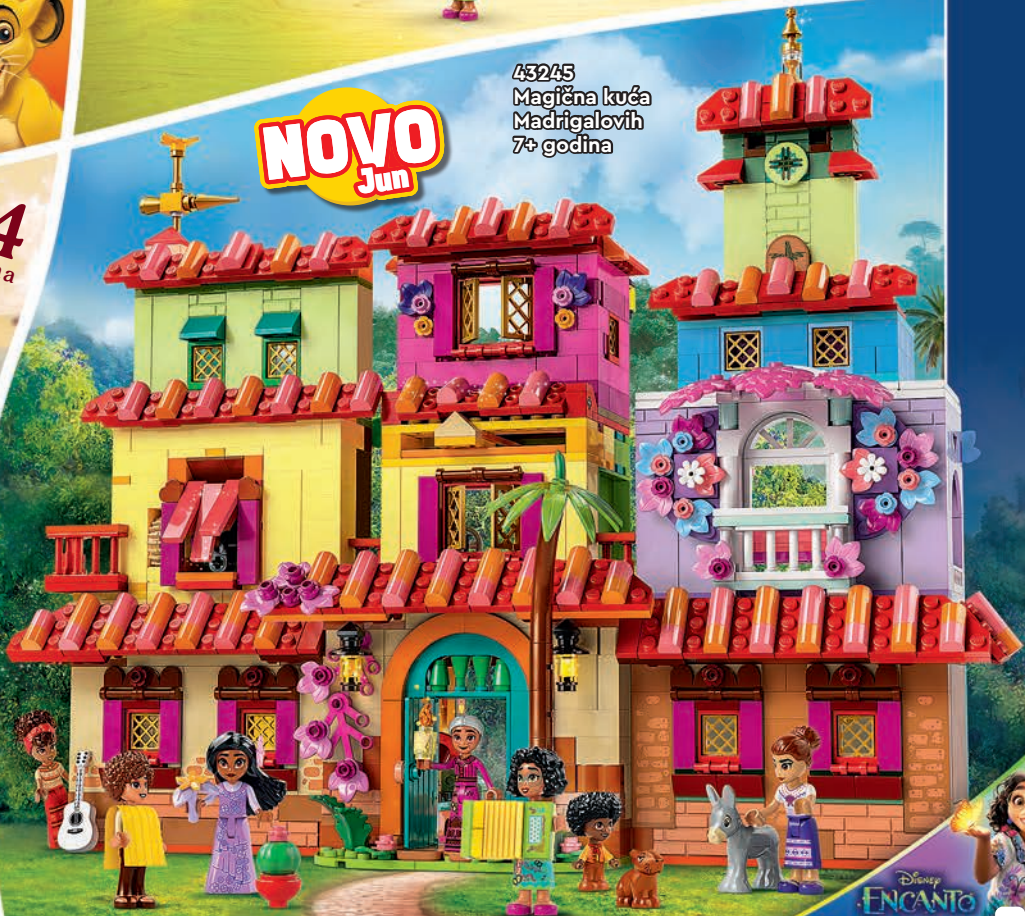

43237
Izabelina saksija
za cveće
9+ godina

©Disney

NOVO

43248
Kocke
raspoložnja iz
filma „U mojoj
glavi 2”
9+ godina

©Disney/Pixar

43243
Mladunče Simba – Kralj lavova
6+ godina

NOVO
Jun

Disney
THE
LION KING

24
poklona

NOVO
Septembar

43253
LEGO® | Disney
Božićni kalendar
za 2024. godinu
5+ godina

43239
Mirabelin okvir za
slike i kutija za nakit
6+ godina

NOVO
Jun

43245
Magična kuća
Madrigalovih
7+ godina

©Disney