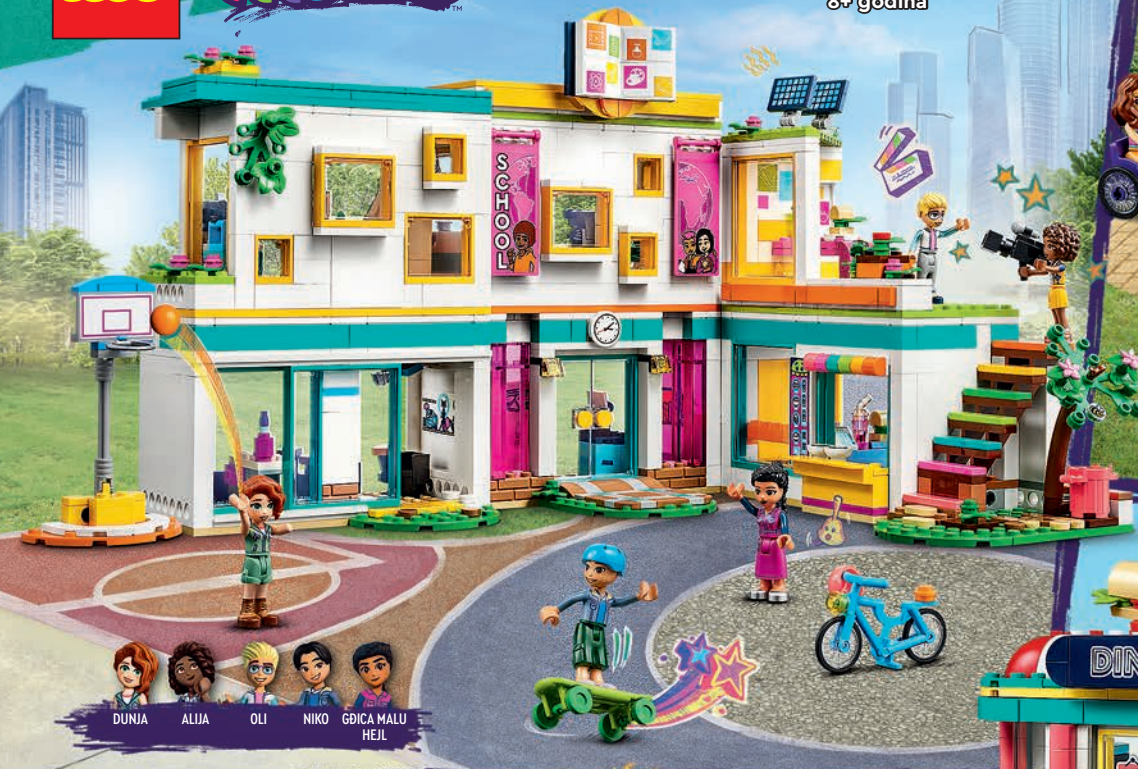

LEGO Friends

41731
Međunarodna škola
Medenog Grada
8+ godina