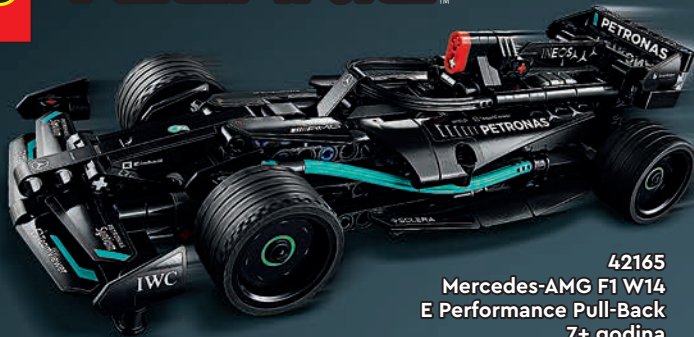

TECHNIC™

42165
Mercedes-AMG F1 W14
E Performance Pull-Back
7+ godina