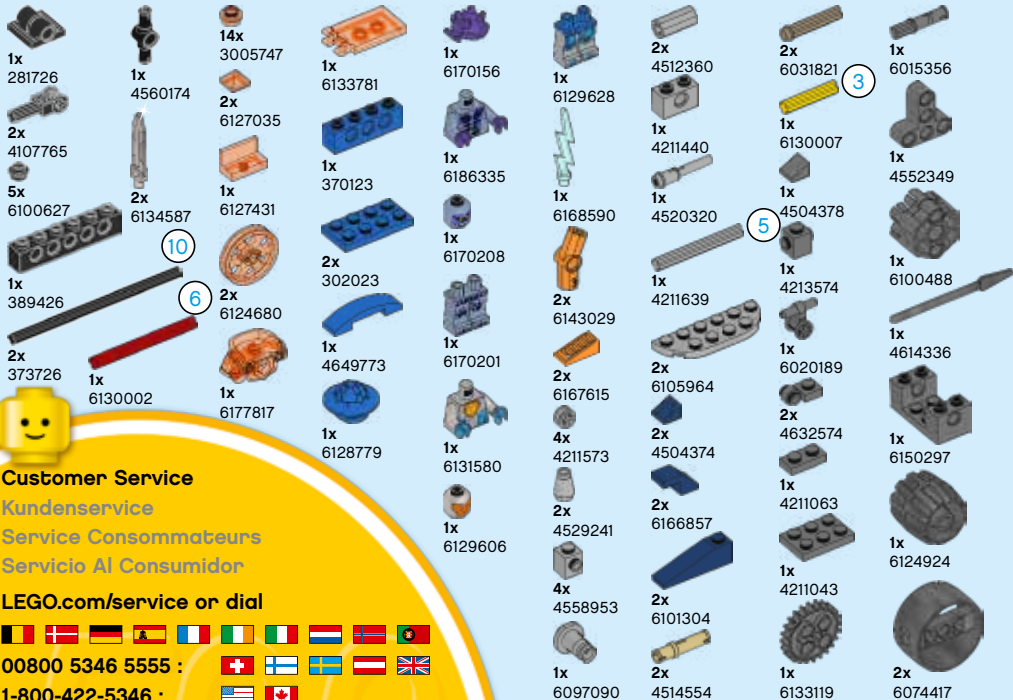

34

12x

37

6x

Customer Service

Kundenservice

Service Consommateurs

Servicio Al Consumidor

LEGO.com/service or dial

00800 5346 5555 :

1-800-422-5346 :

NEXO KNIGHTS™

70352

70351

70350

70349